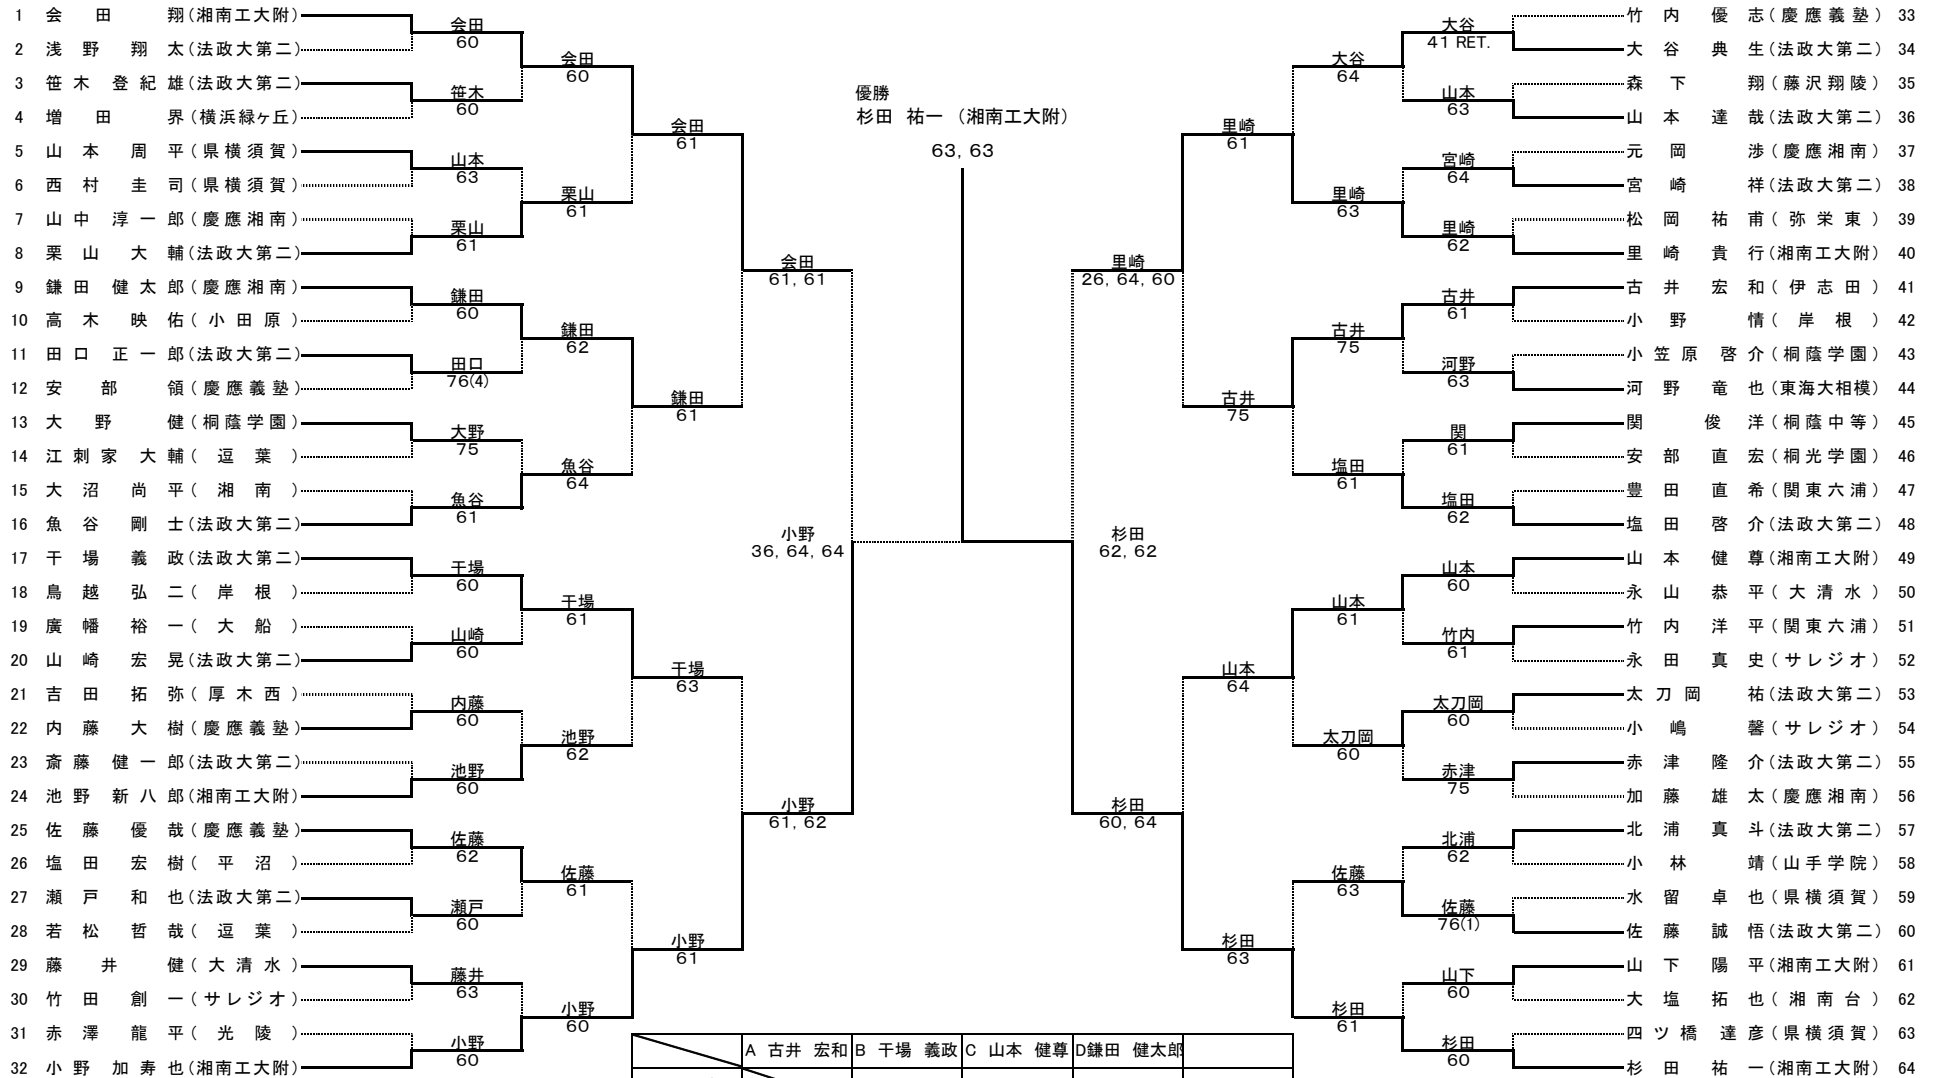

2005年度 神奈川県高等学校テニス大会 男子シングルス本戦

	A 古井 宏和	B 干場 義政	C 山本 健尊	D 鎌田 健太郎	
A 古井 宏和	-	6-3	6-3	6(8)-7	5位 2勝1敗(58%)
B 干場 義政	3-6	-	3-6	5-7	8位 0勝3敗
C 山本 健尊	3-6	6-3	-	6-3	6位 2勝1敗(56%)
D 鎌田 健太郎	7-6(8)	7-5	3-6	-	7位 2勝1敗(50%)