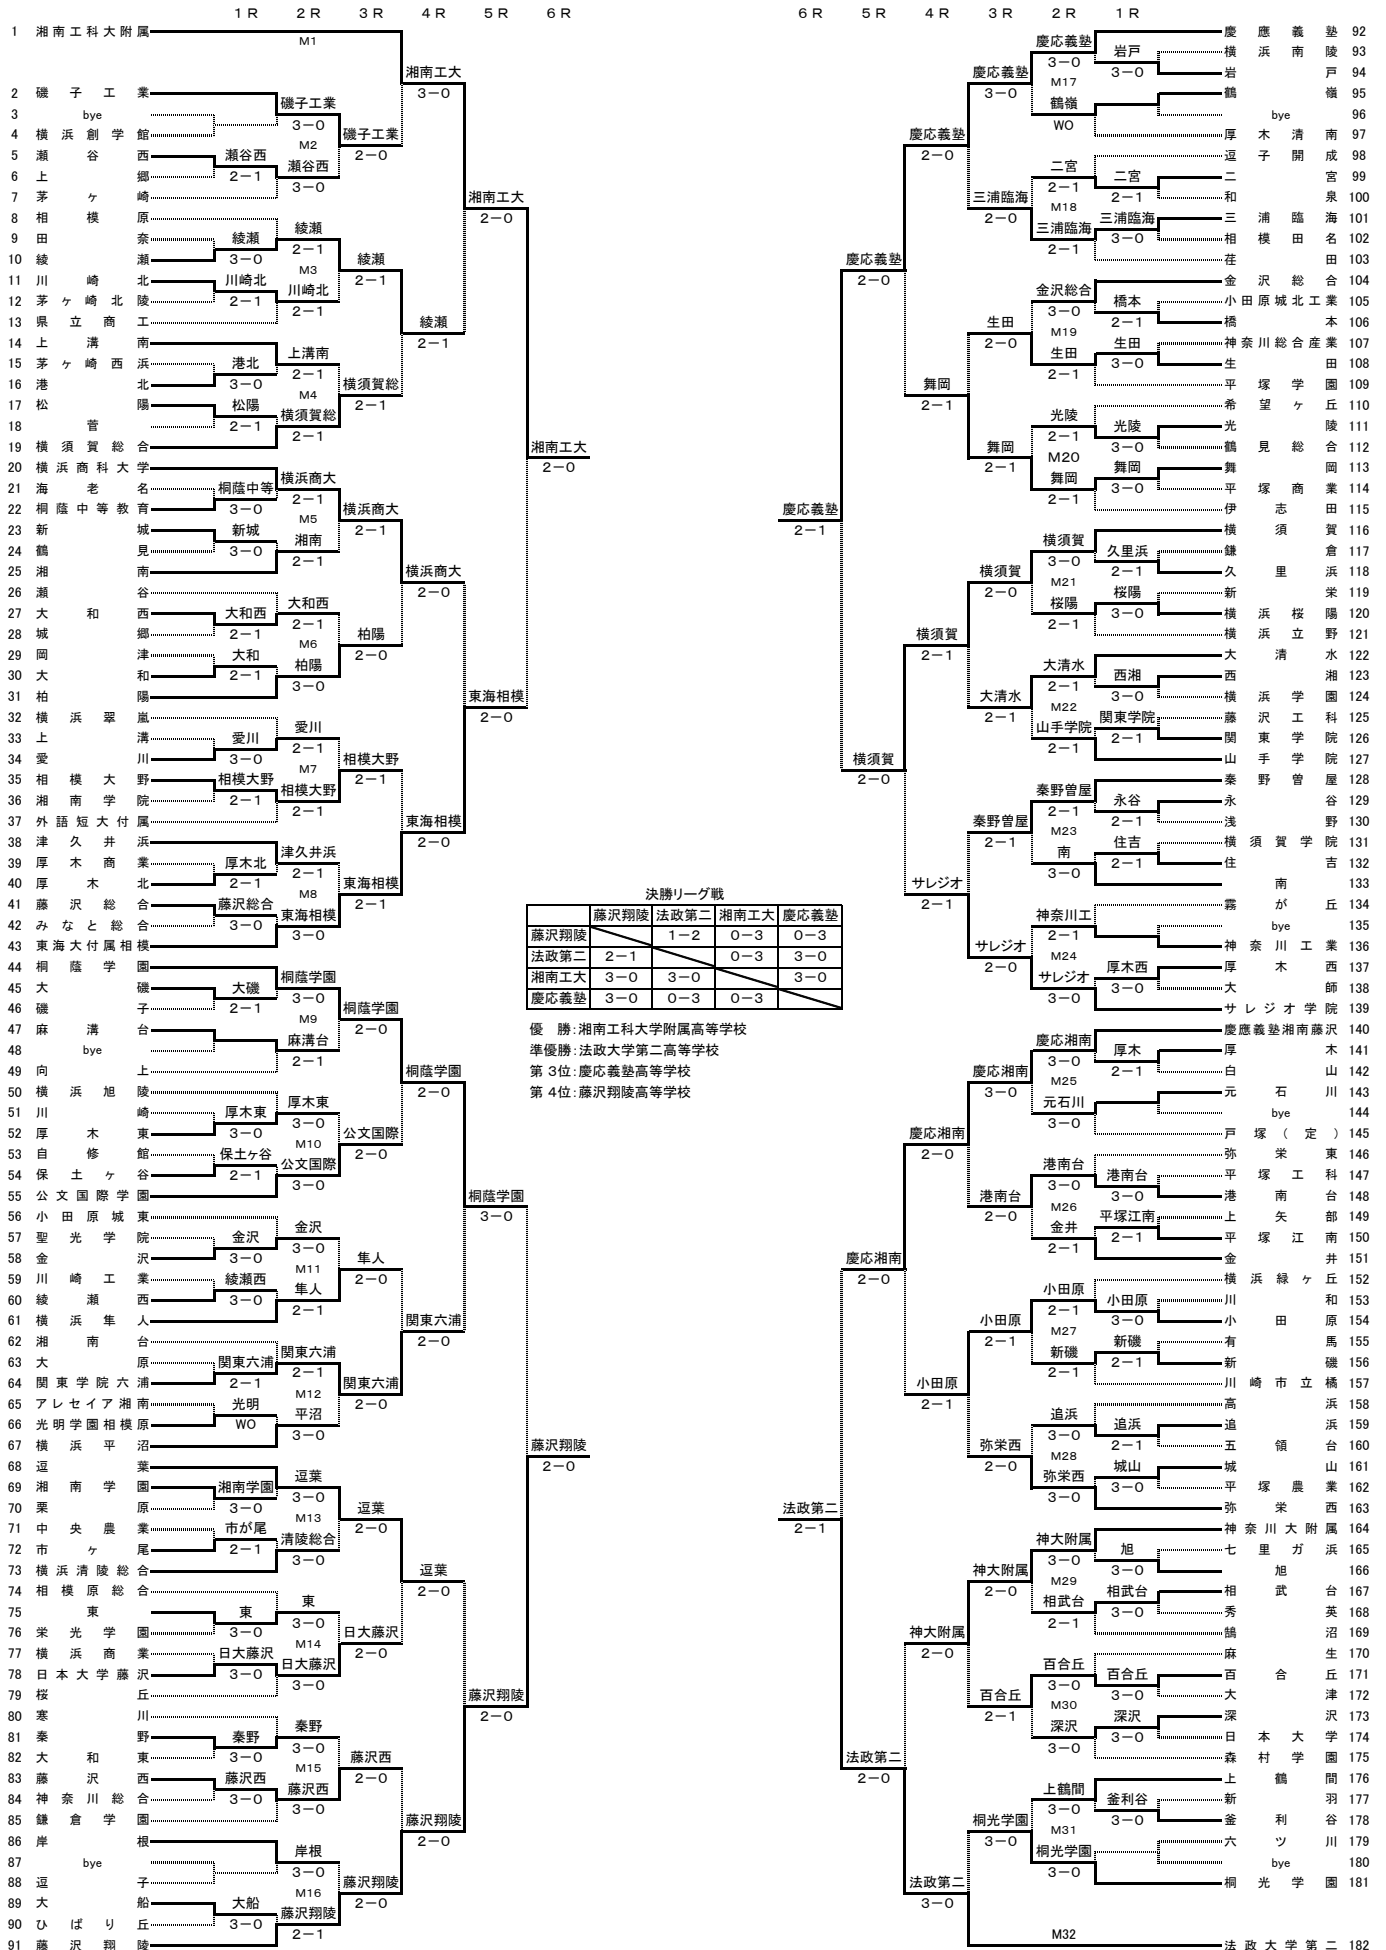

2005年度 神奈川県高等学校テニス大会 男子団体の部
 兼 関東高等学校テニス大会、全国高等学校総合体育大会テニス大会 神奈川県予選

2005年度 神奈川県高等学校テニス大会 男子決勝リーグ戦

兼 関東高等学校、全国高等学校総合体育大会テニス大会神奈川県予選

		A 藤沢翔陵	B 法政大第二	C 湘南工大附	D 慶応義塾	勝 敗	順 位
A	藤沢翔陵		1-2 D 2-⑥ S1 ⑦-6(6) S2 0-⑥	0-3 D 0-⑥ S1 0-⑥ S2 0-⑥	0-3 D 4-⑥ S1 5-⑦ S2 1-⑥	0勝3敗	第4位
B	法政大第二	2-1 D ⑥-2 S1 6(6)-⑦ S2 ⑥-0		0-3 D 2-⑥ S1 2-⑥ S2 0-⑥	3-0 D ⑥-4 S1 ⑥-3 S2 ⑥-2	2勝1敗	準優勝
C	湘南工大附	3-0 D ⑥-0 S1 ⑥-0 S2 ⑥-0	3-0 D ⑥-2 S1 ⑥-2 S2 ⑥-0		3-0 D ⑥-4 S1 ⑥-1 S2 ⑥-1	3勝0敗	優勝
D	慶応義塾	3-0 D ⑥-4 S1 ⑦-5 S2 ⑥-1	0-3 D 4-⑥ S1 3-⑥ S2 2-⑥	0-3 D 4-⑥ S1 1-⑥ S2 1-⑥		1勝2敗	第3位

A 藤沢翔陵 1-2 B 法政大第二

D 齊藤 俊幸 2-⑥ 佐藤 誠悟
原 隆之 ⑦-6(6) 笹木 登紀雄
S1 山口 優治 ⑦-6(6) 塩田 啓介
S2 森下 翔 0-⑥ 魚谷 剛士

C 湘南工大附 3-0 D 慶応義塾

D 池野 新八郎 ⑥-4 内藤 大樹
小野 加寿也 近藤 大樹
S1 杉田 祐一 ⑥-1 佐藤 優哉
S2 会田 翔 ⑥-1 安部 領

A 藤沢翔陵 0-3 C 湘南工大附

D 齊藤 俊幸 0-⑥ 池野 新八郎
原 隆之 ⑥-0 小野 加寿也
S1 山口 優治 0-⑥ 杉田 祐一
S2 森下 翔 0-⑥ 会田 翔