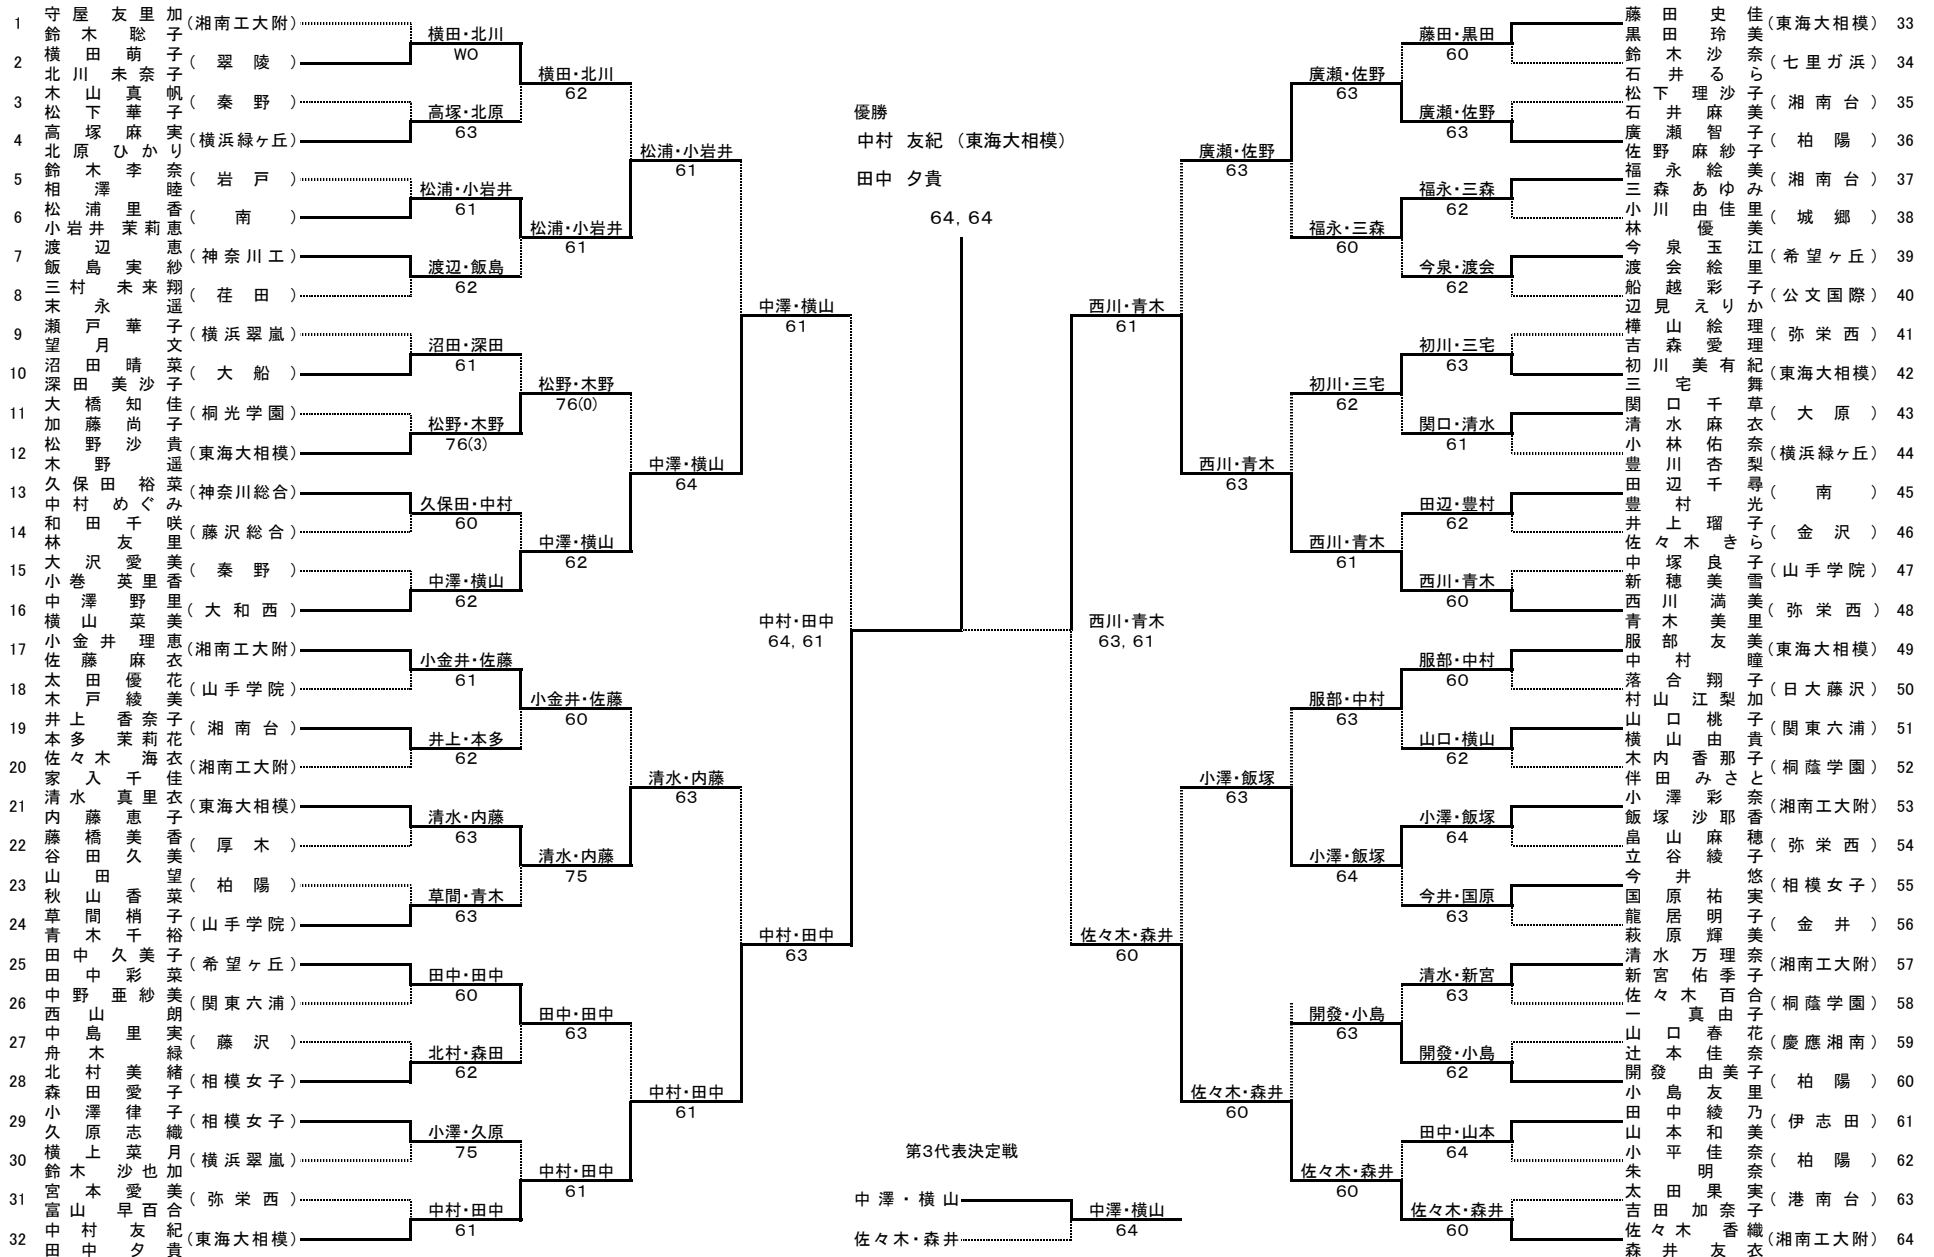

2005年度 神奈川県高等学校テニス大会 女子ダブルス本戦

シード順位

- 1 守屋 友里加・鈴木 聡子
- 2 佐々木 香織・森井 友衣
- 3 中村 友紀・田中 夕貴
- 4 藤田 史佳・黒田 玲美
- 5 服部 友美・中村 瞳
- 6 西川 満美・青木 美里
- 7 中澤 野里・横山 菜美
- 8 小金井 理恵・佐藤 麻衣