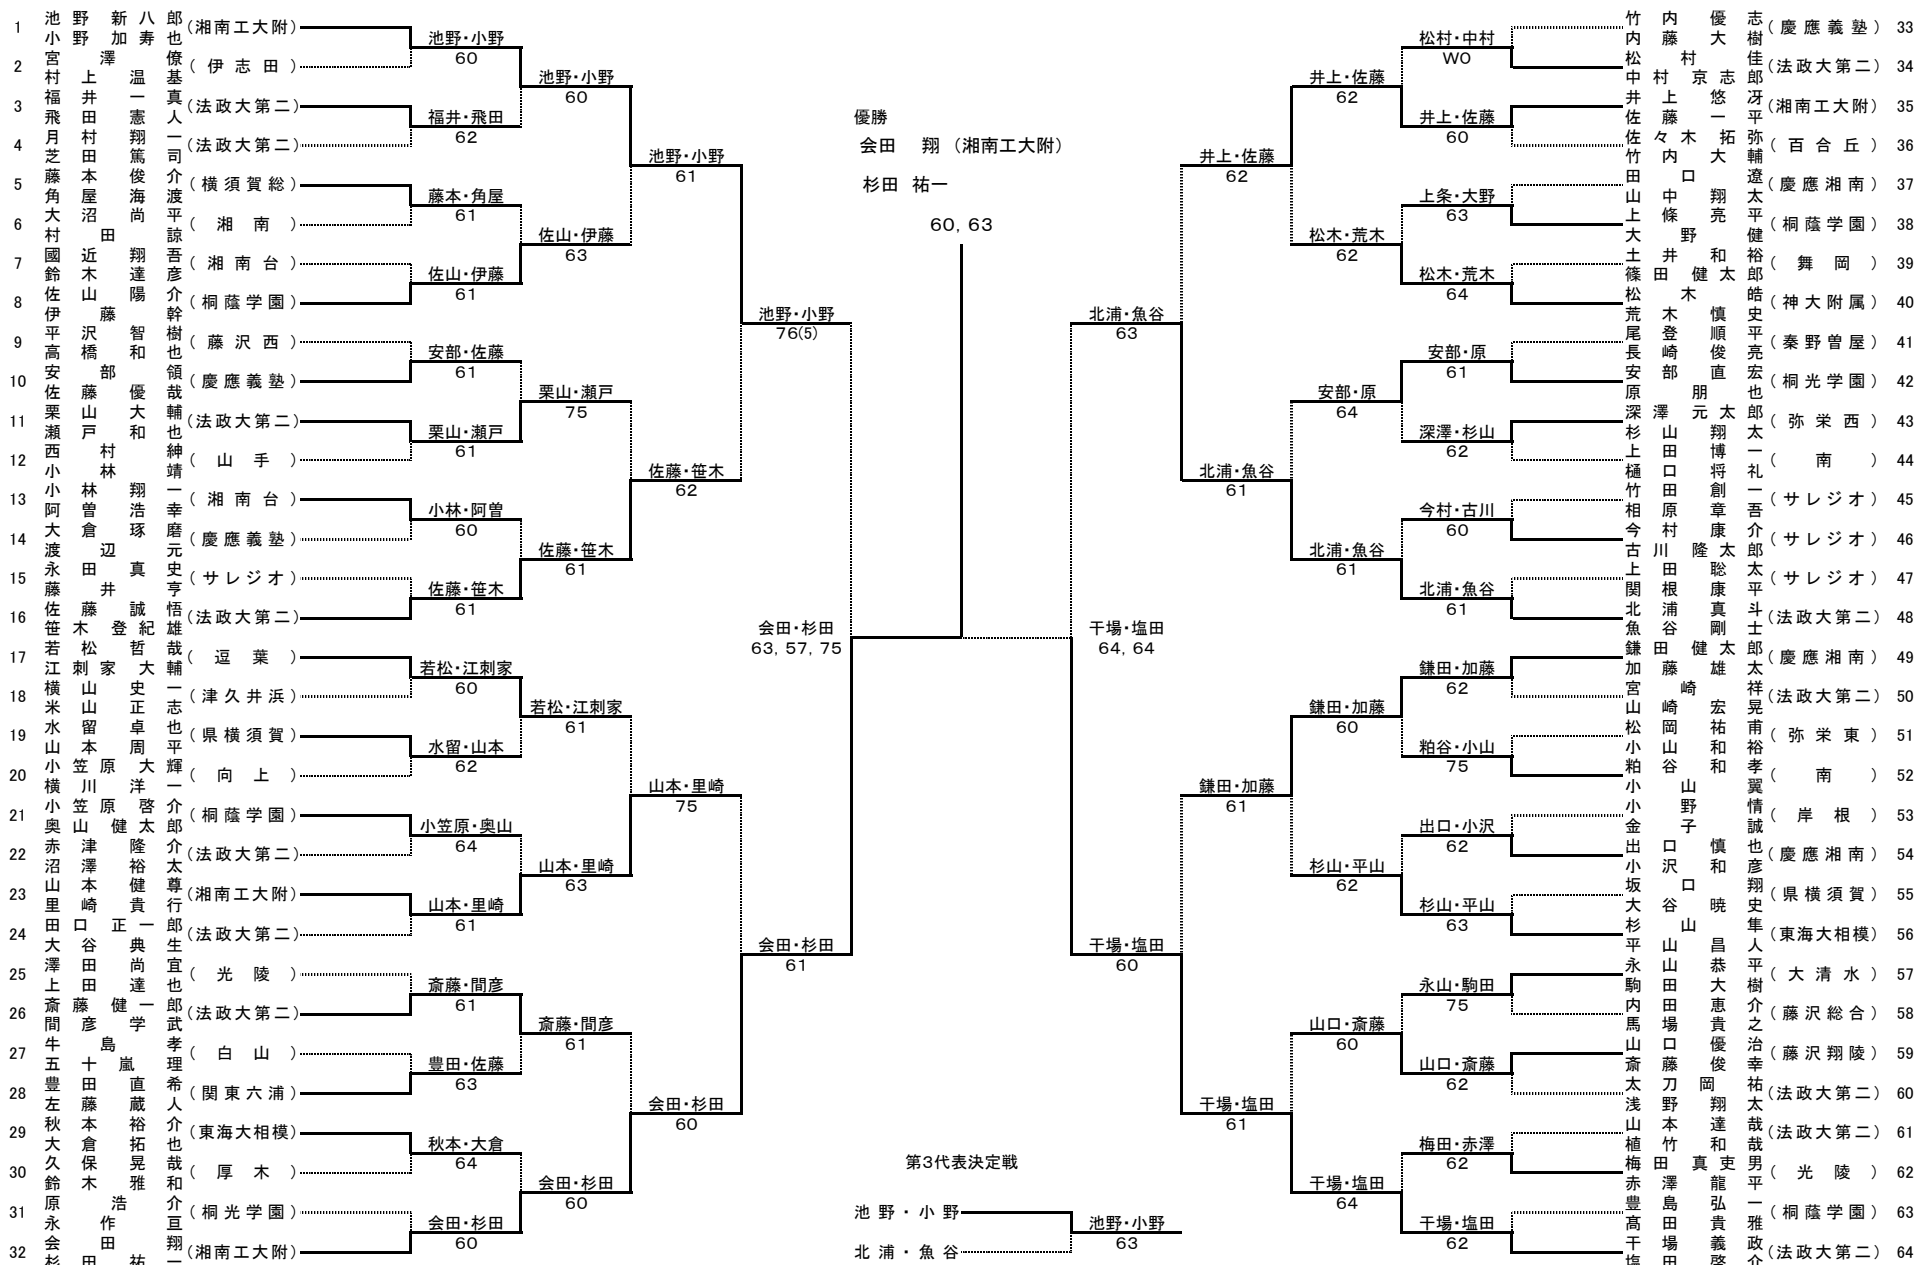

2005年度 神奈川県高等学校テニス大会 男子ダブルス本戦

シード順位

1 池野 新八郎・小野 加寿也 2 塩田 啓介・干場 義政 3 会田 翔・杉田 祐一 4 竹内 優志・内藤 大樹

5 佐藤 誠悟・笹木 登紀雄 6 北浦 真斗・魚谷 剛士 7 加藤 雄太・鎌田 健太郎 8 江刺家 大輔・若松 哲哉