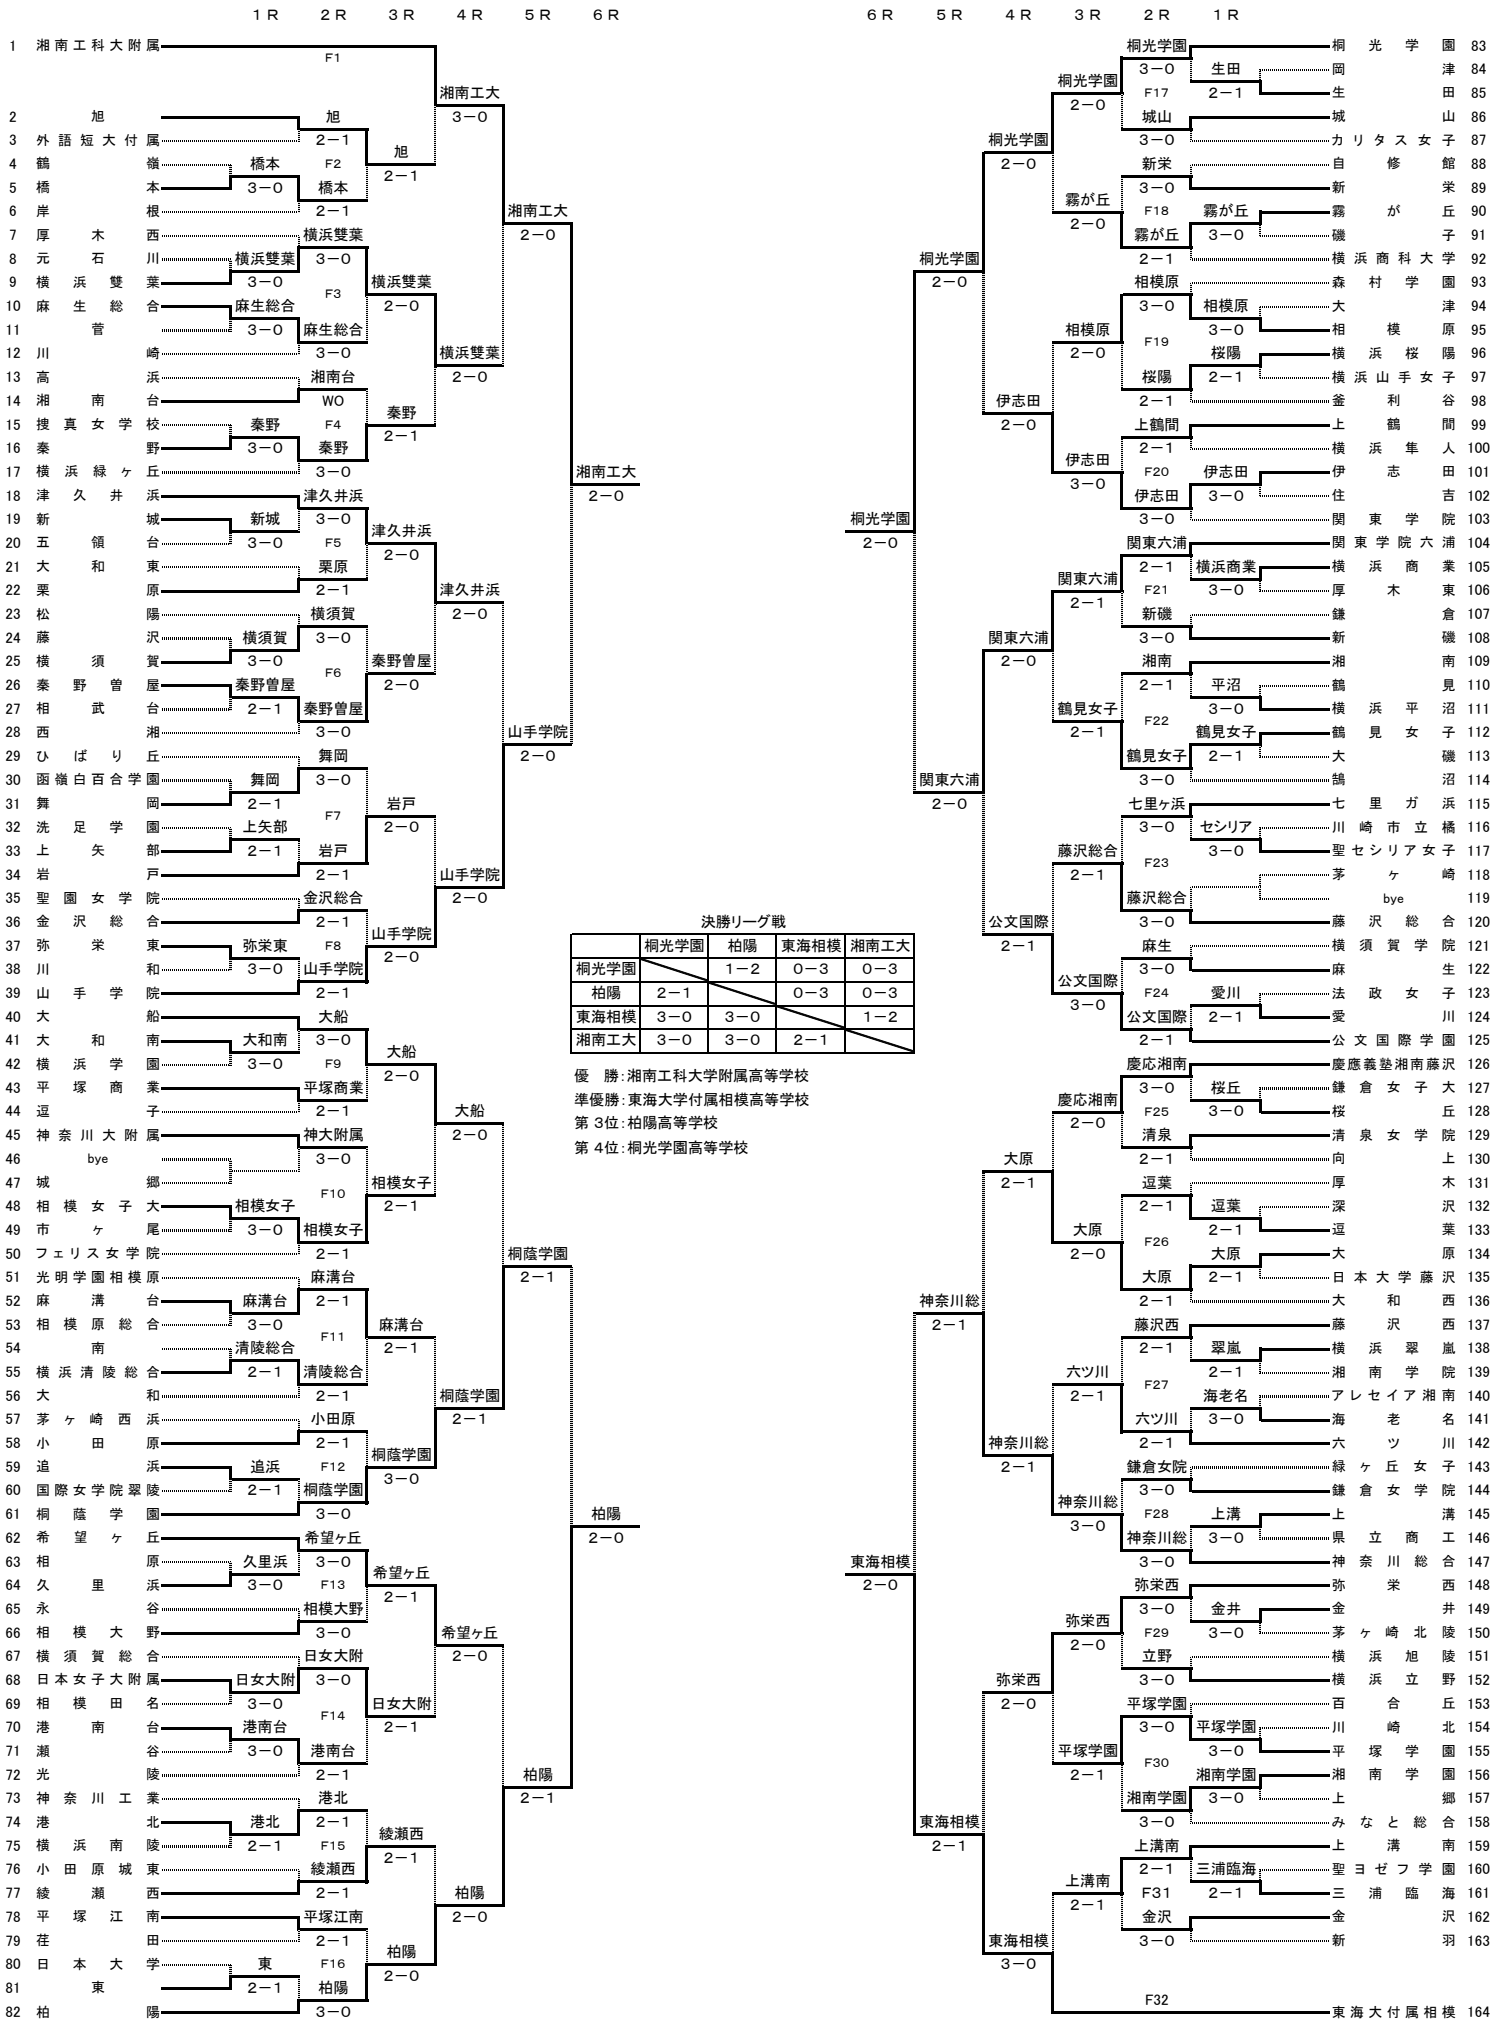

2005年度 神奈川県高等学校テニス大会 女子団体の部
兼 関東高等学校テニス大会、全国高等学校総合体育大会テニス大会 神奈川県予選

決勝リーグ戦

	桐光学園	柏陽	東海相模	湘南工大
桐光学園	-	1-2	0-3	0-3
柏陽	2-1	-	0-3	0-3
東海相模	3-0	3-0	-	1-2
湘南工大	3-0	3-0	2-1	-

優勝: 湘南工科大学附属高等学校
準優勝: 東海大学付属相模高等学校
第3位: 柏陽高等学校
第4位: 桐光学園高等学校