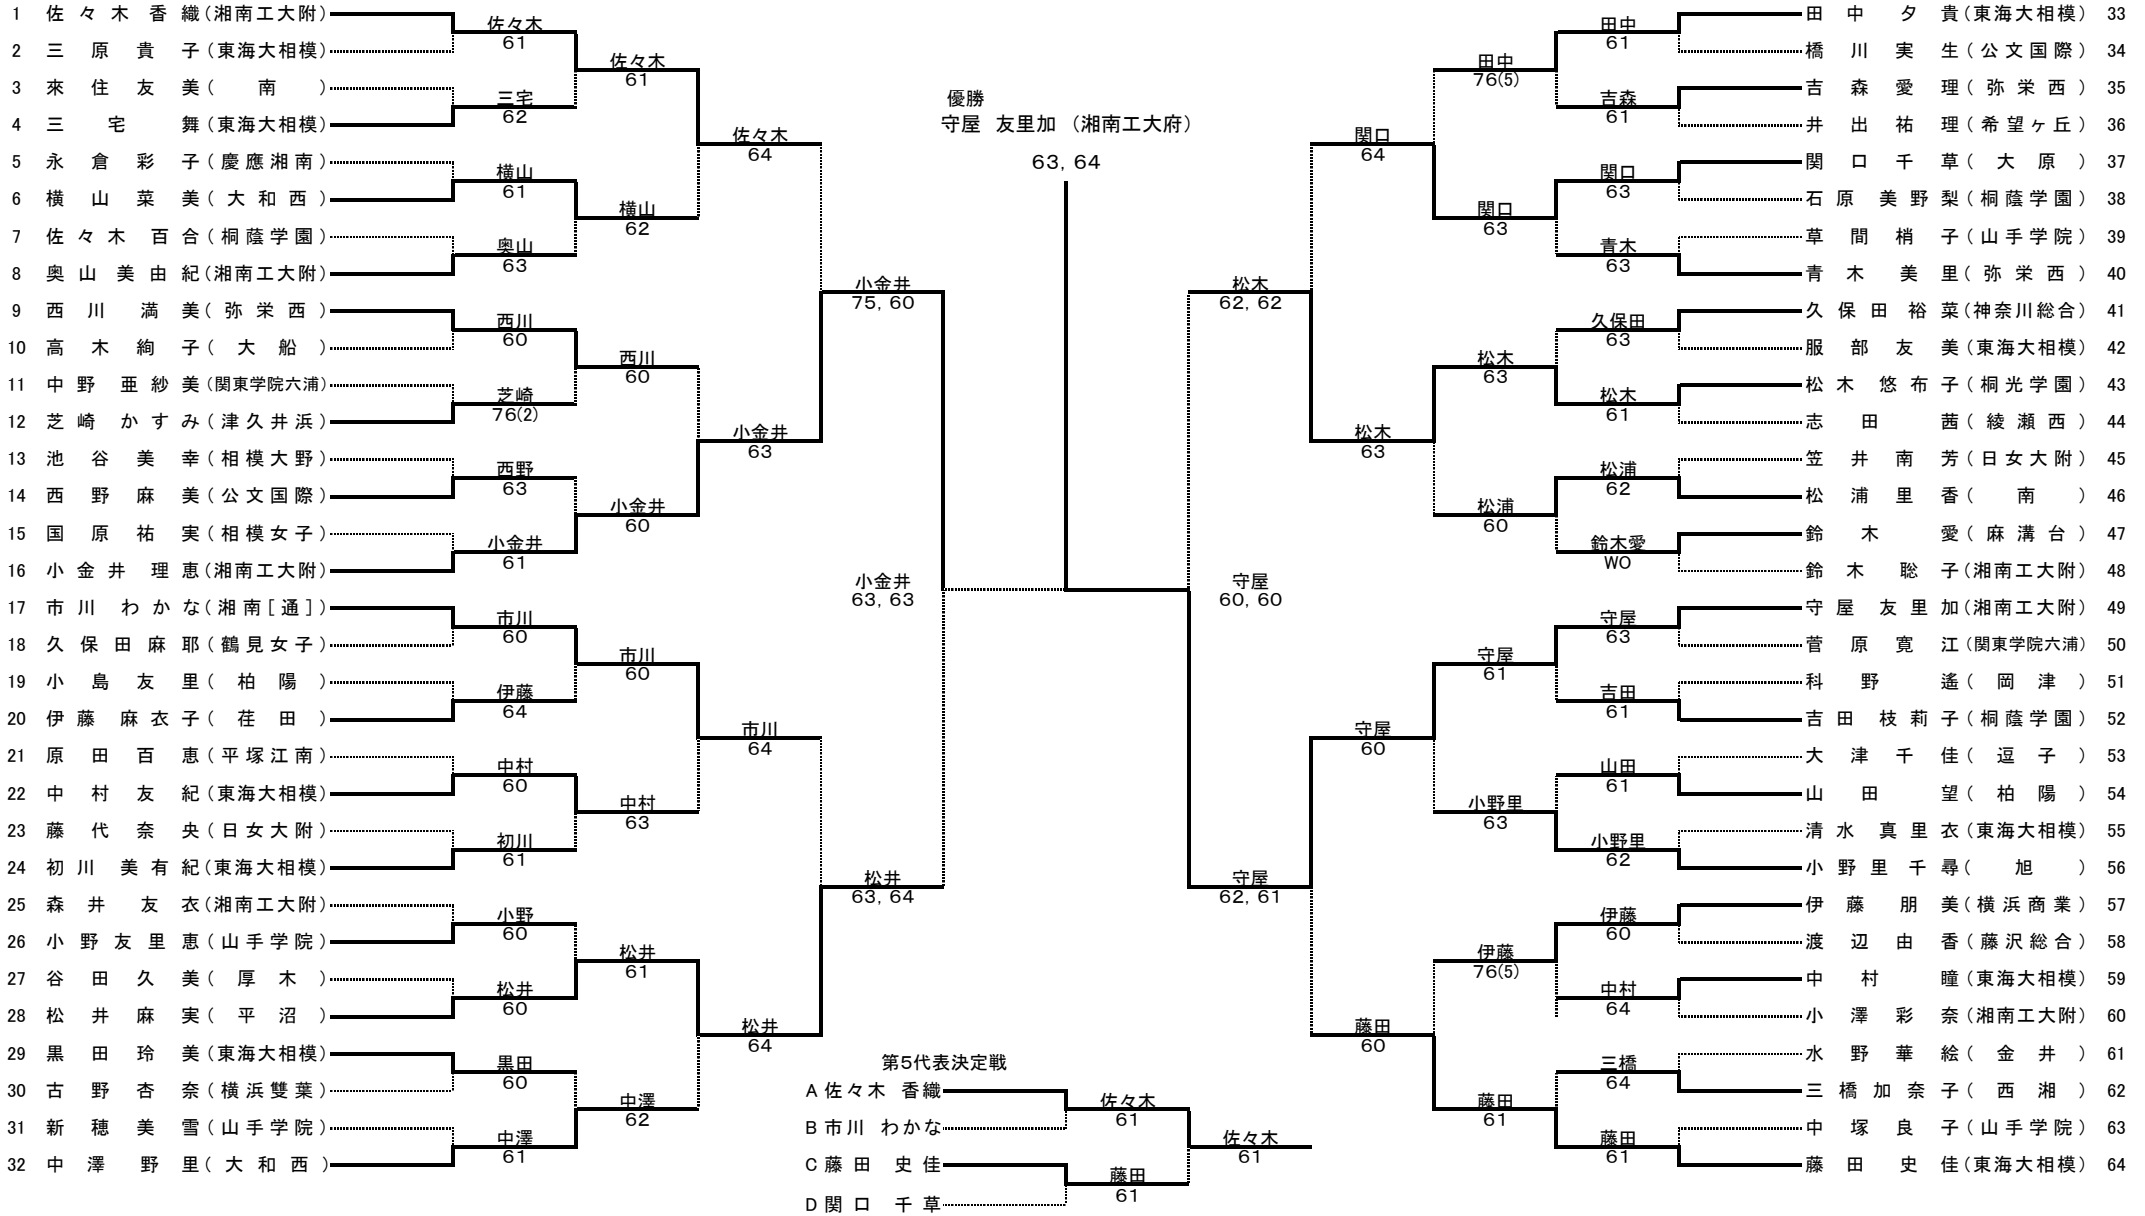

2005年度 神奈川県高等学校テニス大会 女子シングルス本戦

シード順位

1佐々木 香織 2藤田 史佳 3中澤 野里 4田中 夕貴 5守屋 友里加 6市川 わかな 7小金井 理恵 8鈴木 聡子

9初川 美有紀 10久保田 裕菜 11西川 満美 12小野里 千尋 13森井 友衣 14青木 美里 15奥山 美由紀 16伊藤 朋美