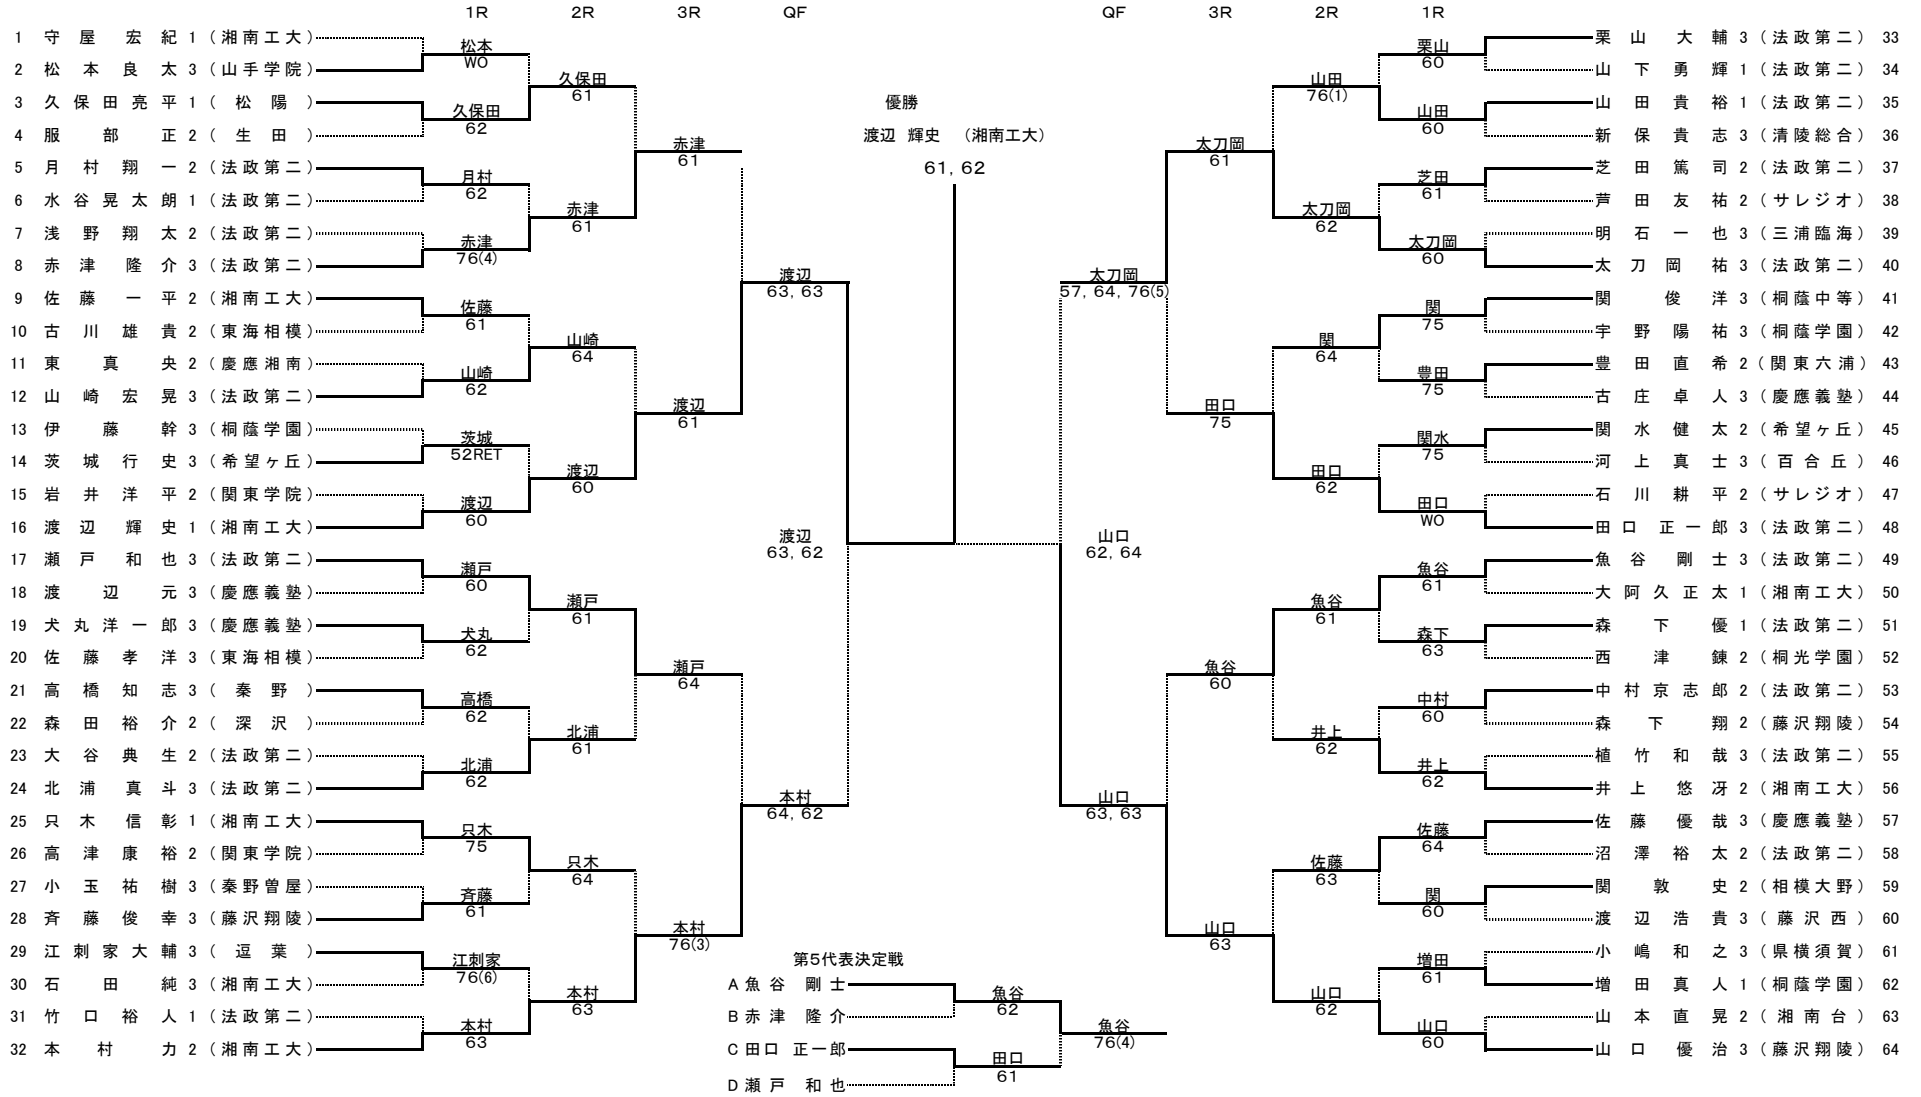

2006年度 神奈川県高等学校テニス大会 男子シングルス本戦
兼 関東高等学校テニス大会神奈川県予選

シード順位
1 守屋 宏紀 2 山口 優治 3 本村 力 4 栗山 大輔 5 魚谷 剛士 6 渡辺 輝史 7 瀬戸 和也 8 田口 正一郎
9 北浦 真斗 10 井上 悠牙 11 佐藤 一平 12 関 俊洋 13 太刀岡 祐 14 只木 信彰 15 佐藤 優哉 16 赤津 隆介