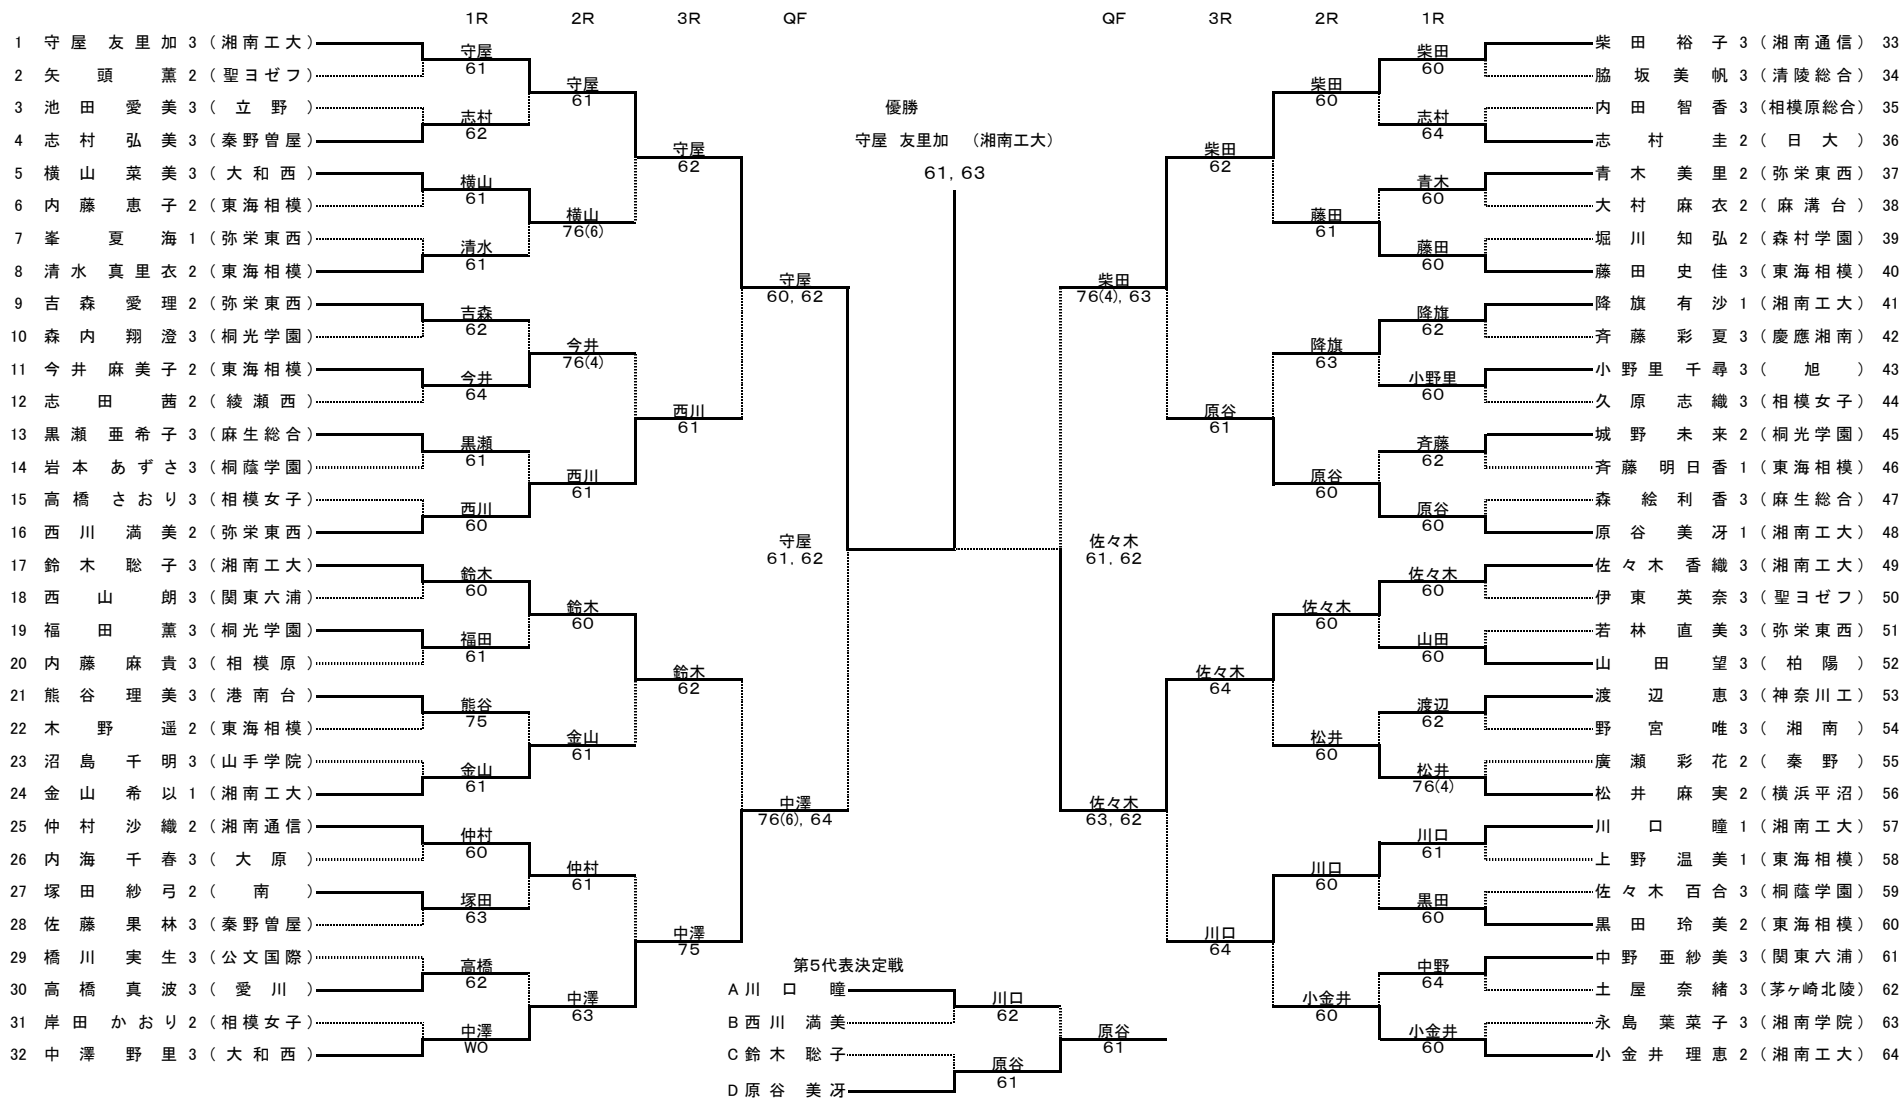

2006年度 神奈川県高等学校テニス大会 女子シングルス本戦

兼 関東高等学校テニス大会神奈川県予選

シード順位

1. 1 守屋 友里加 2 小金井 理恵 3 中澤 野里 4 柴田 裕子 5 西川 満美 6 佐々木 香織 7 鈴木 聡子 8 原谷 美冴
   9 吉森 愛理 10 松井 麻実 11 金山 希以 12 降旗 有沙 13 清水 真里衣 14 藤田 史佳 15 仲村 沙織 16 川口 瞳