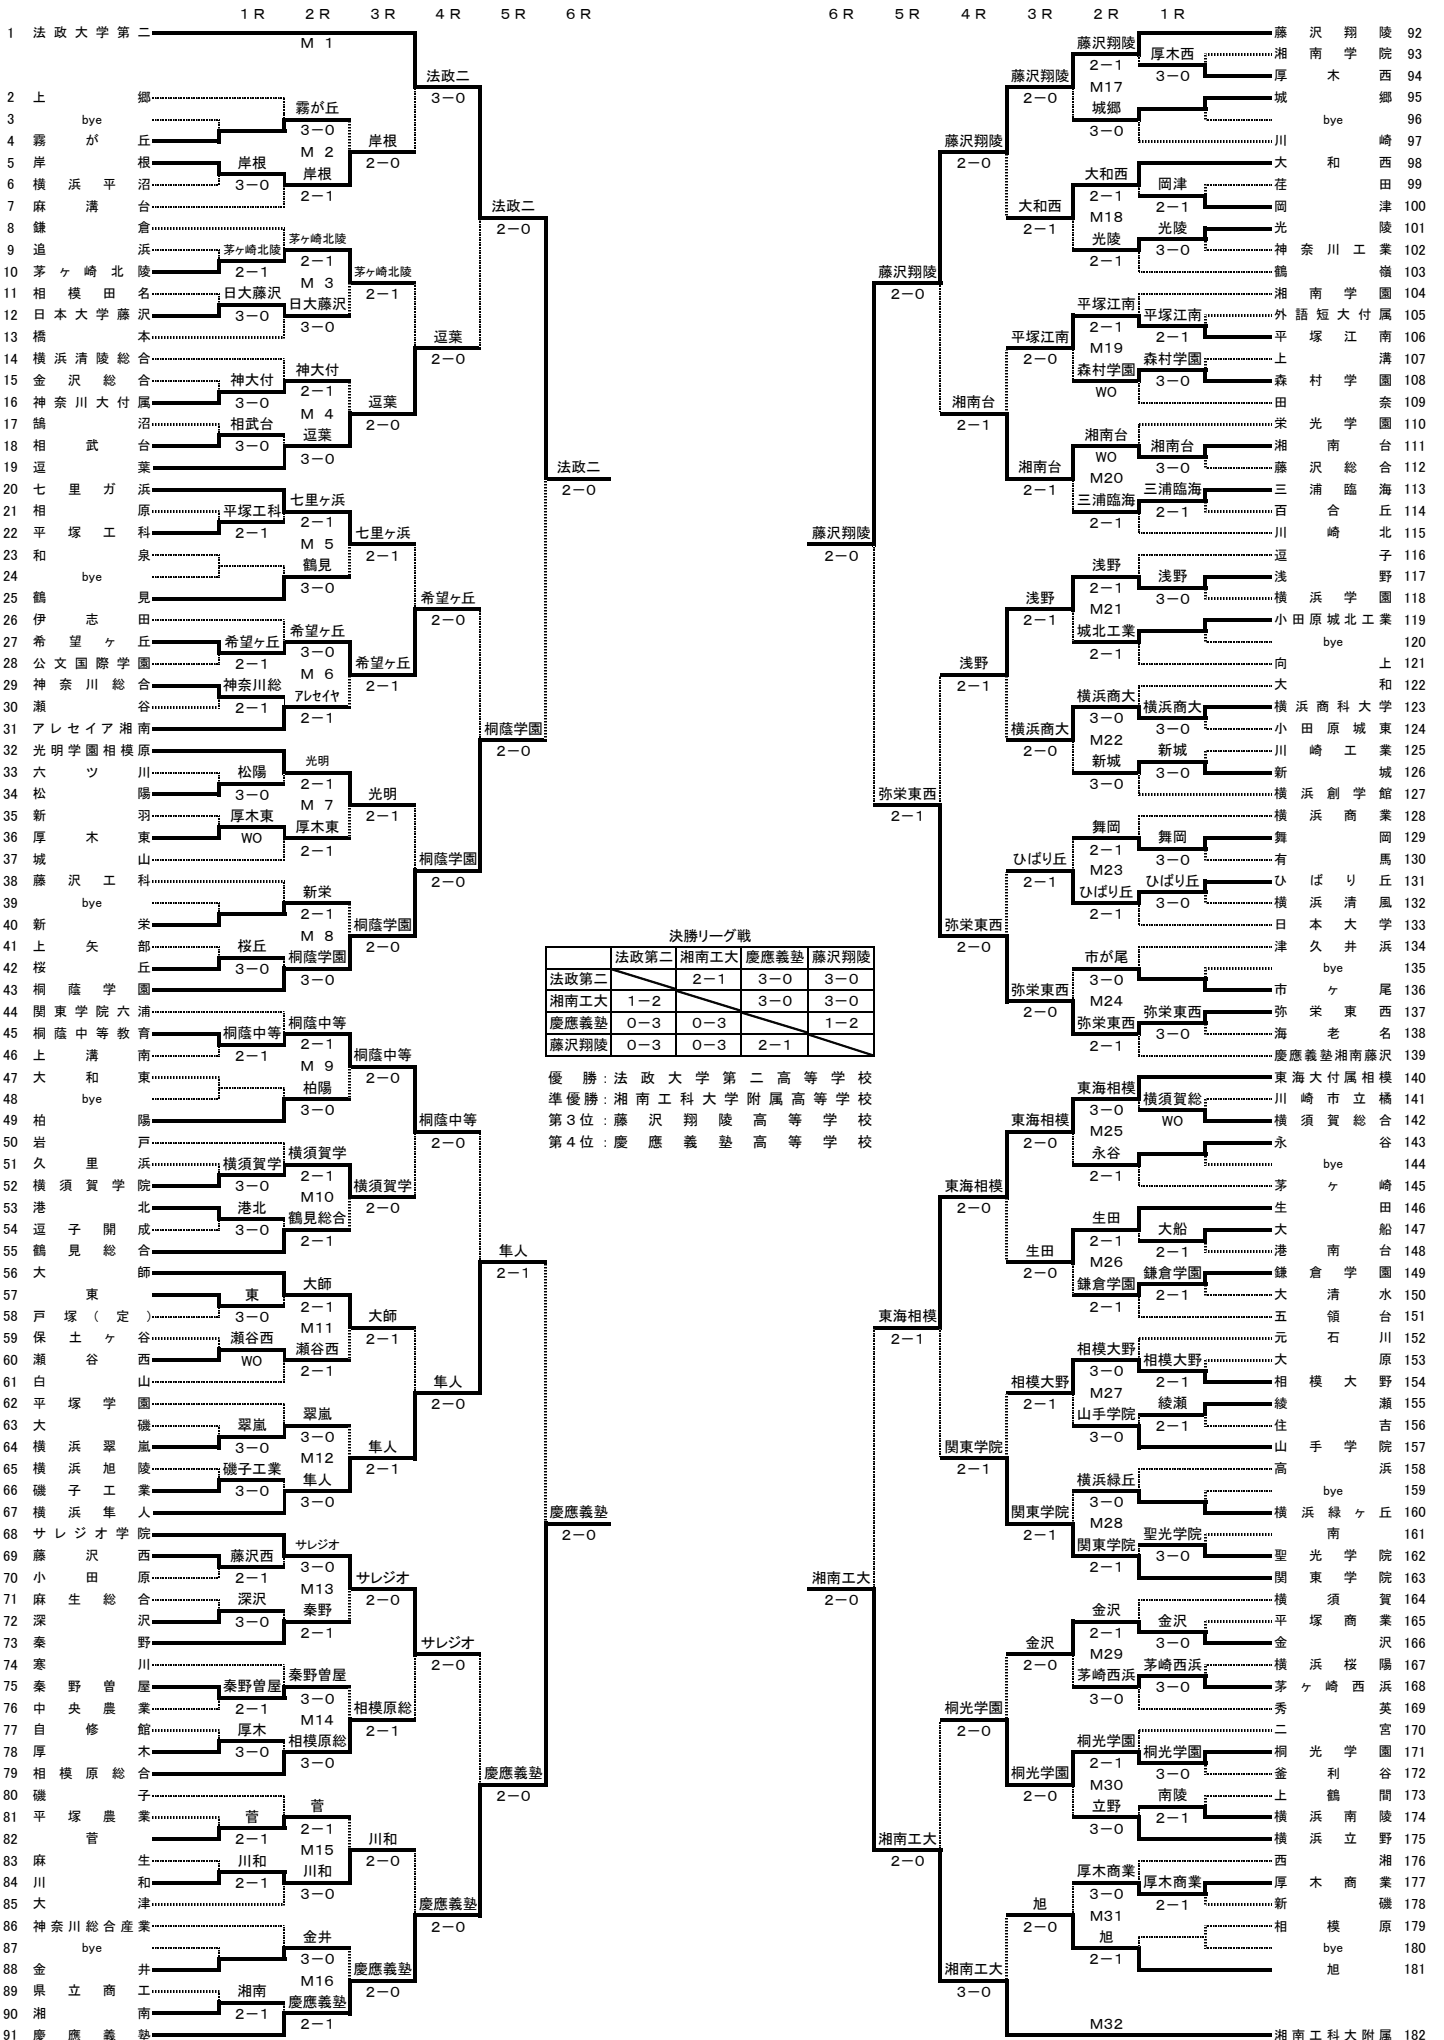

2006年度 神奈川県高等学校テニス大会 男子団体の部
兼 関東高等学校テニス大会、全国高等学校総合体育大会テニス大会 神奈川県予選

決勝リーグ戦

	法政第二	湘南工大	慶應義塾	藤沢翔陵
法政第二	-	2-1	3-0	3-0
湘南工大	1-2	-	3-0	3-0
慶應義塾	0-3	0-3	-	1-2
藤沢翔陵	0-3	0-3	2-1	-

優勝：法政大学第二高等学校
準優勝：湘南工科大学附属高等学校
第3位：藤沢翔陵高等学校
第4位：慶應義塾高等学校