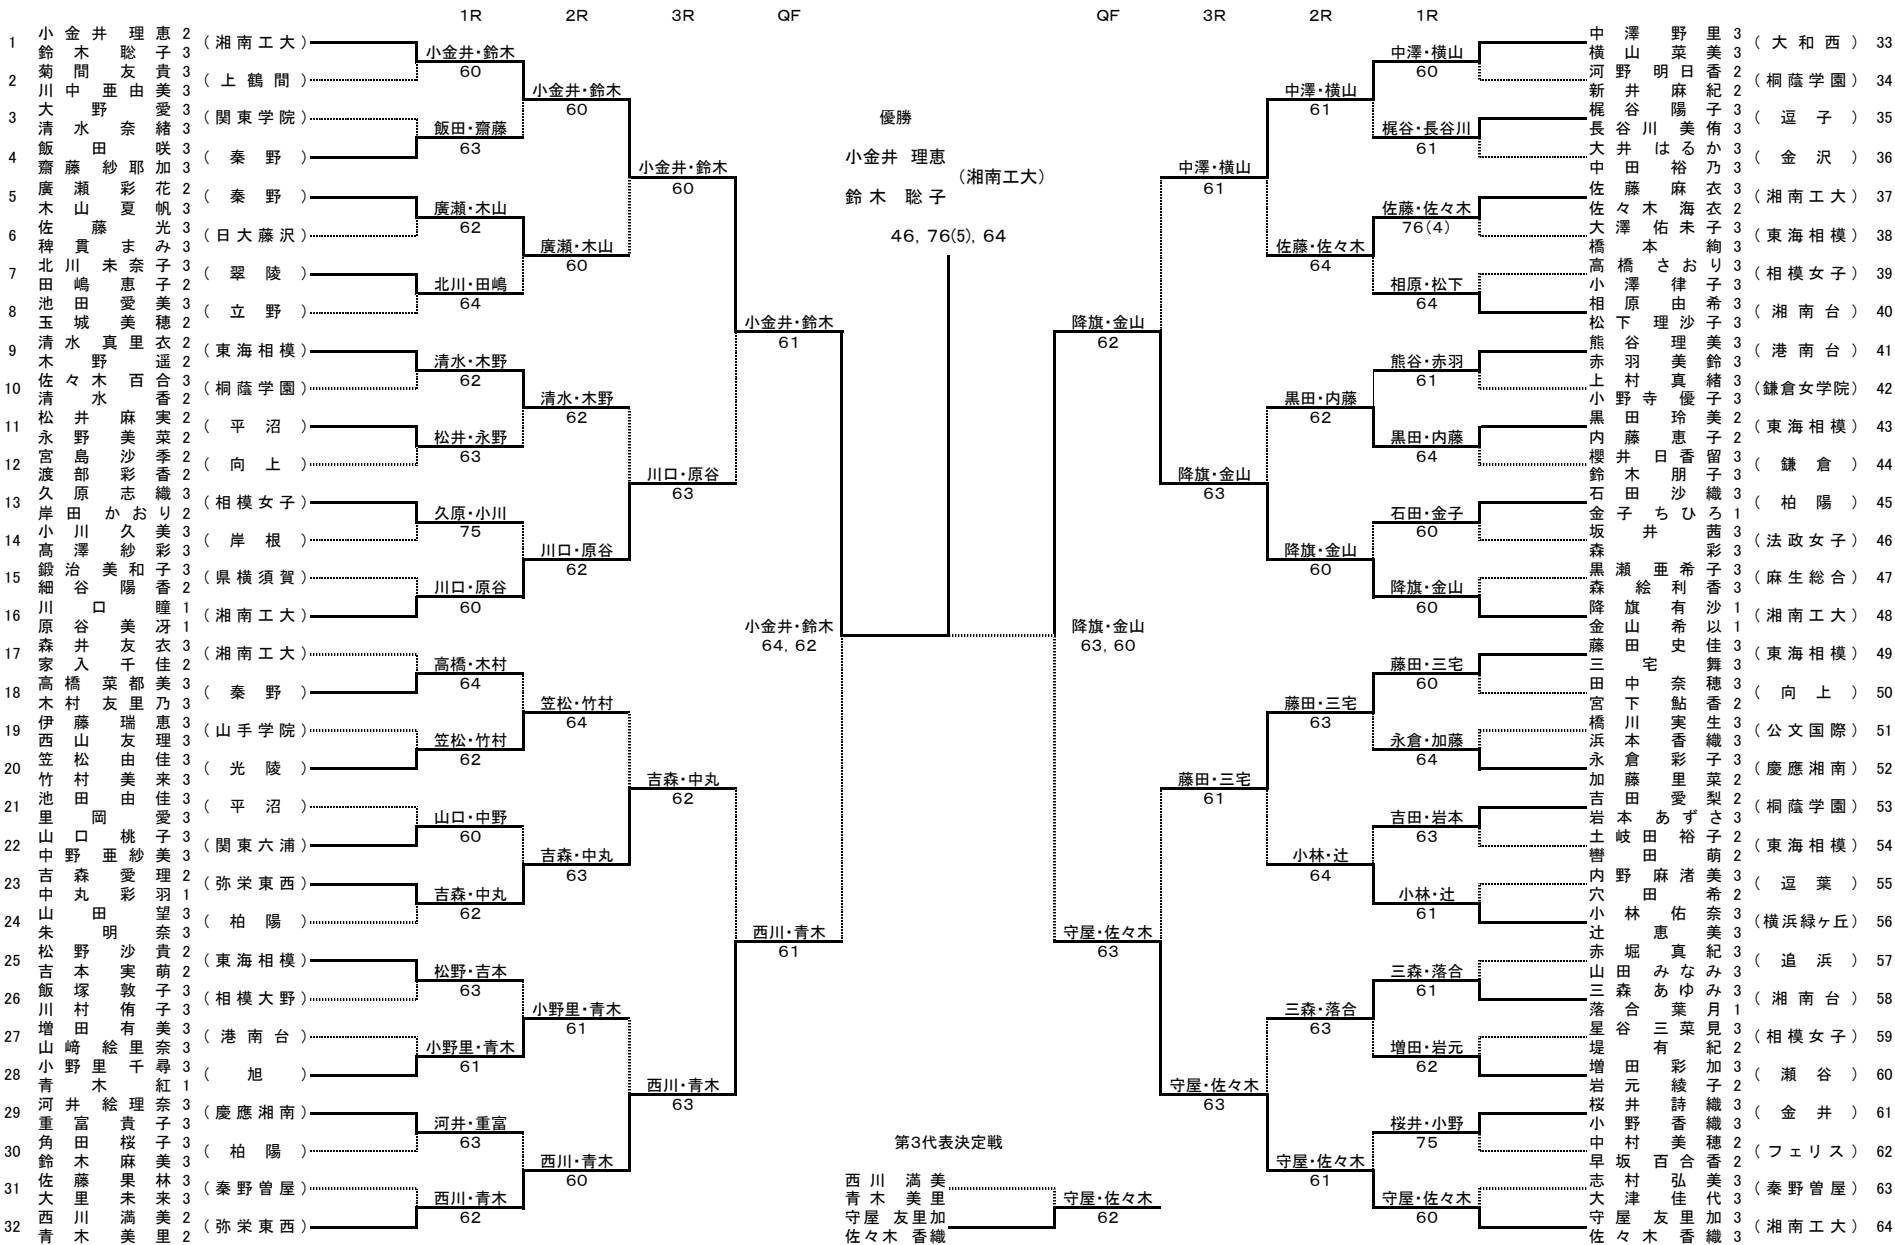

2006年度 神奈川県高等学校テニス大会 女子ダブルス本戦

兼 関東高等学校テニス大会神奈川県予選

- 1 小金井 理恵・鈴木 聡子
- 2 守屋 友里加・佐々木 香織
- 3 中澤 野里・横山 菜美
- 4 西川 満美・青木 美里
- 5 藤田 史佳・三宅 舞
- 6 森井 友衣・家入 千佳
- 7 降旗 有沙・金山 希以
- 8 川口 瞳・原谷 美芽