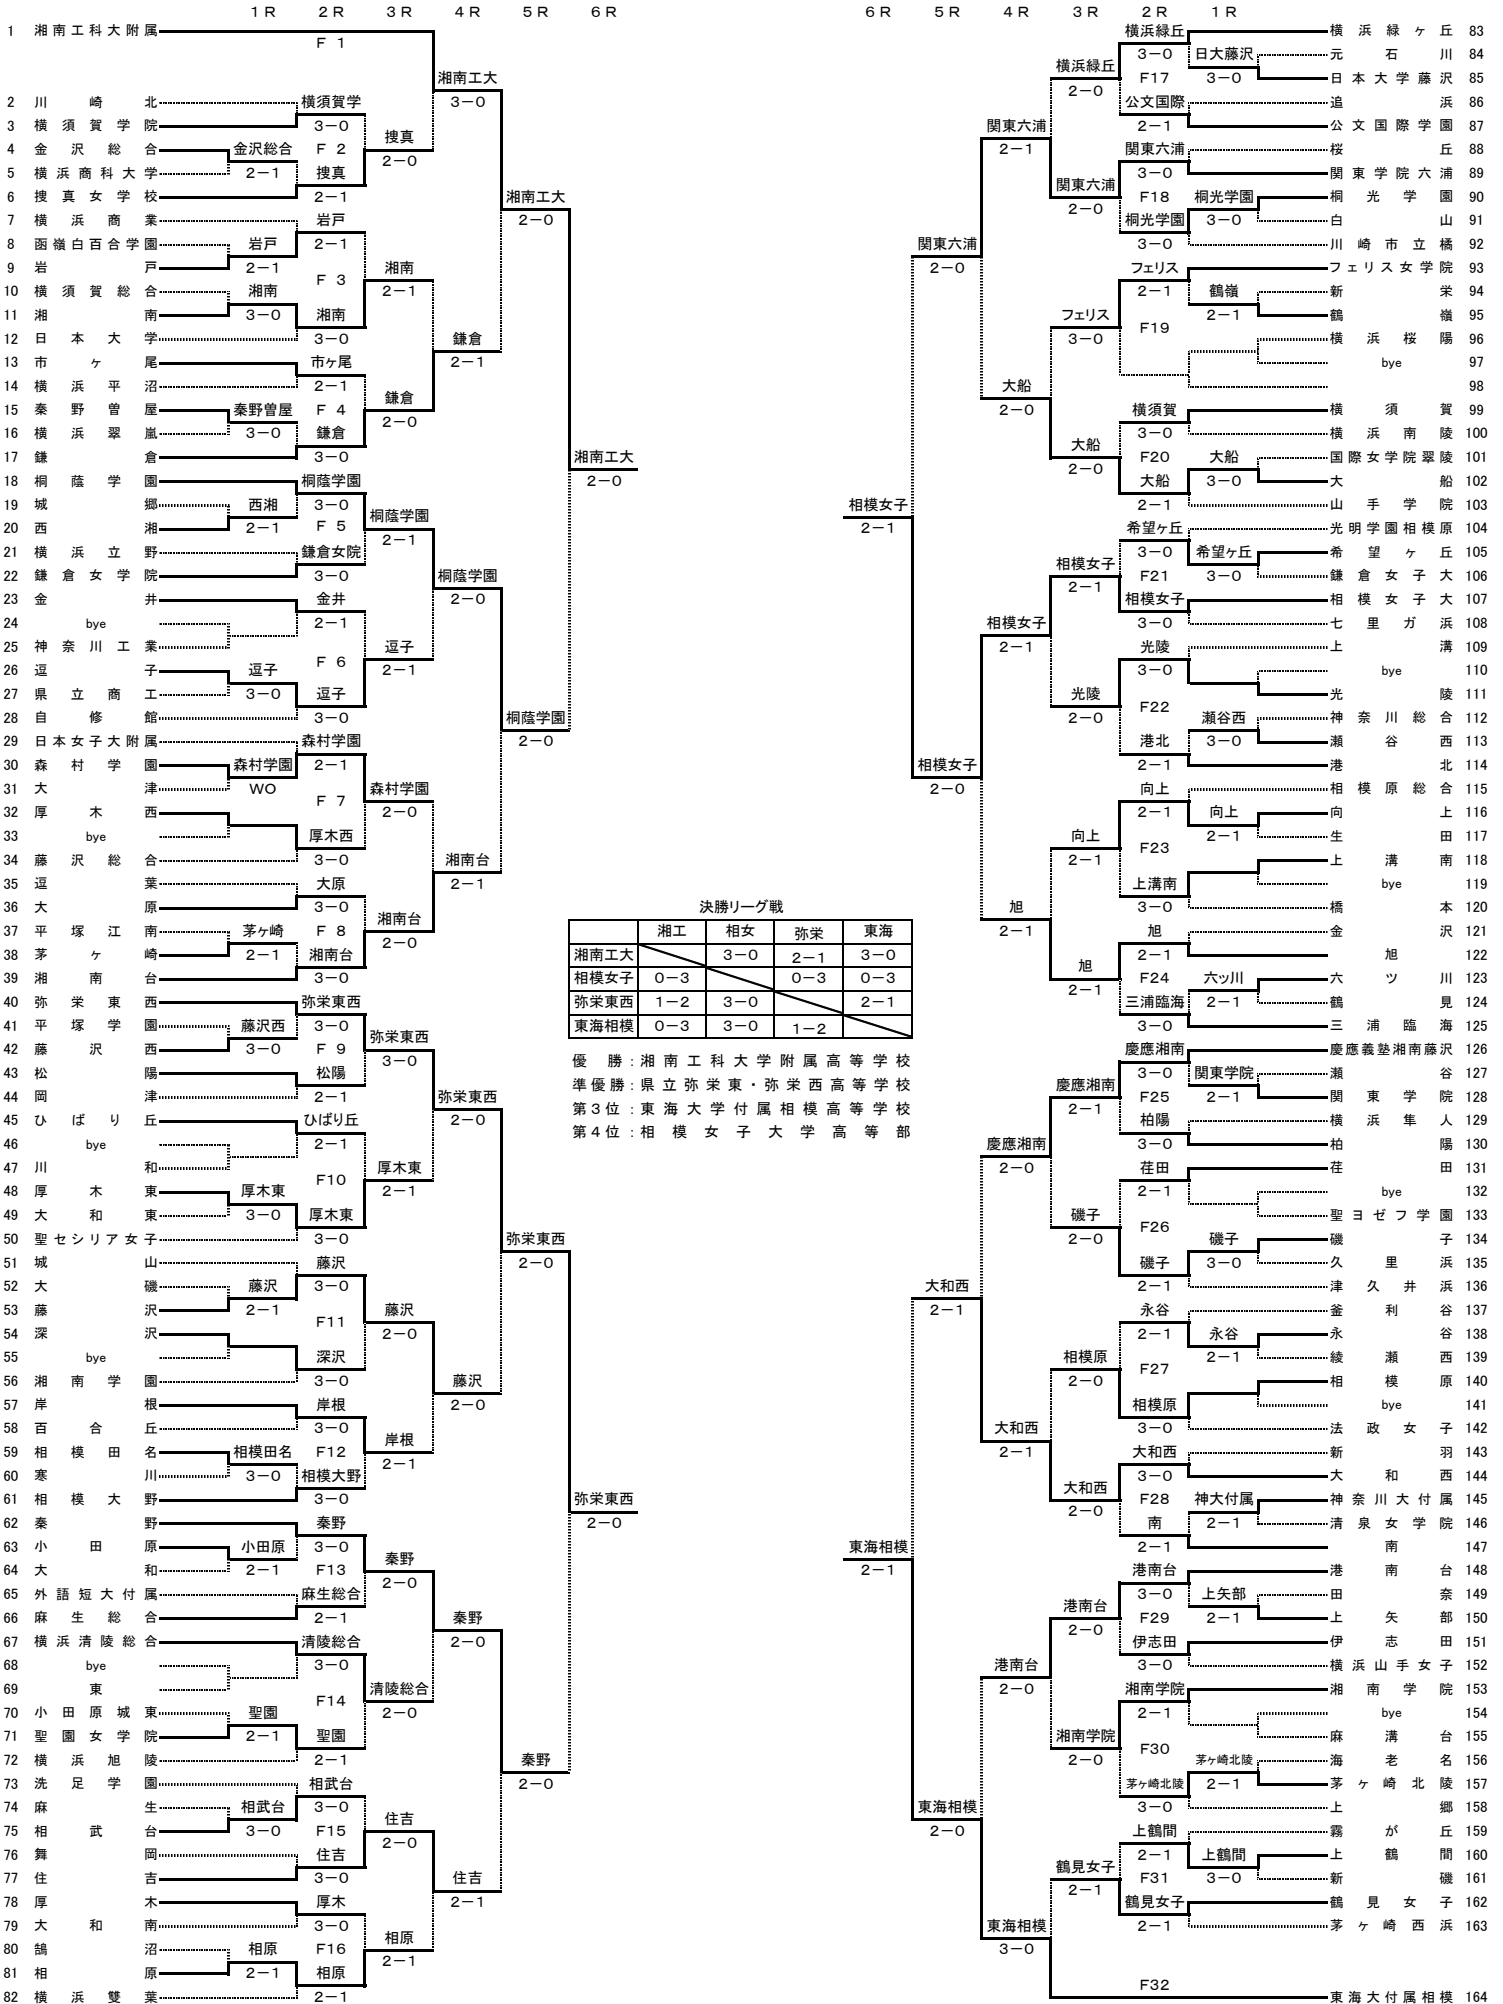

2006年度 神奈川県高等学校テニス大会 女子団体の部
兼 関東高等学校テニス大会、全国高等学校総合体育大会テニス大会 神奈川県予選