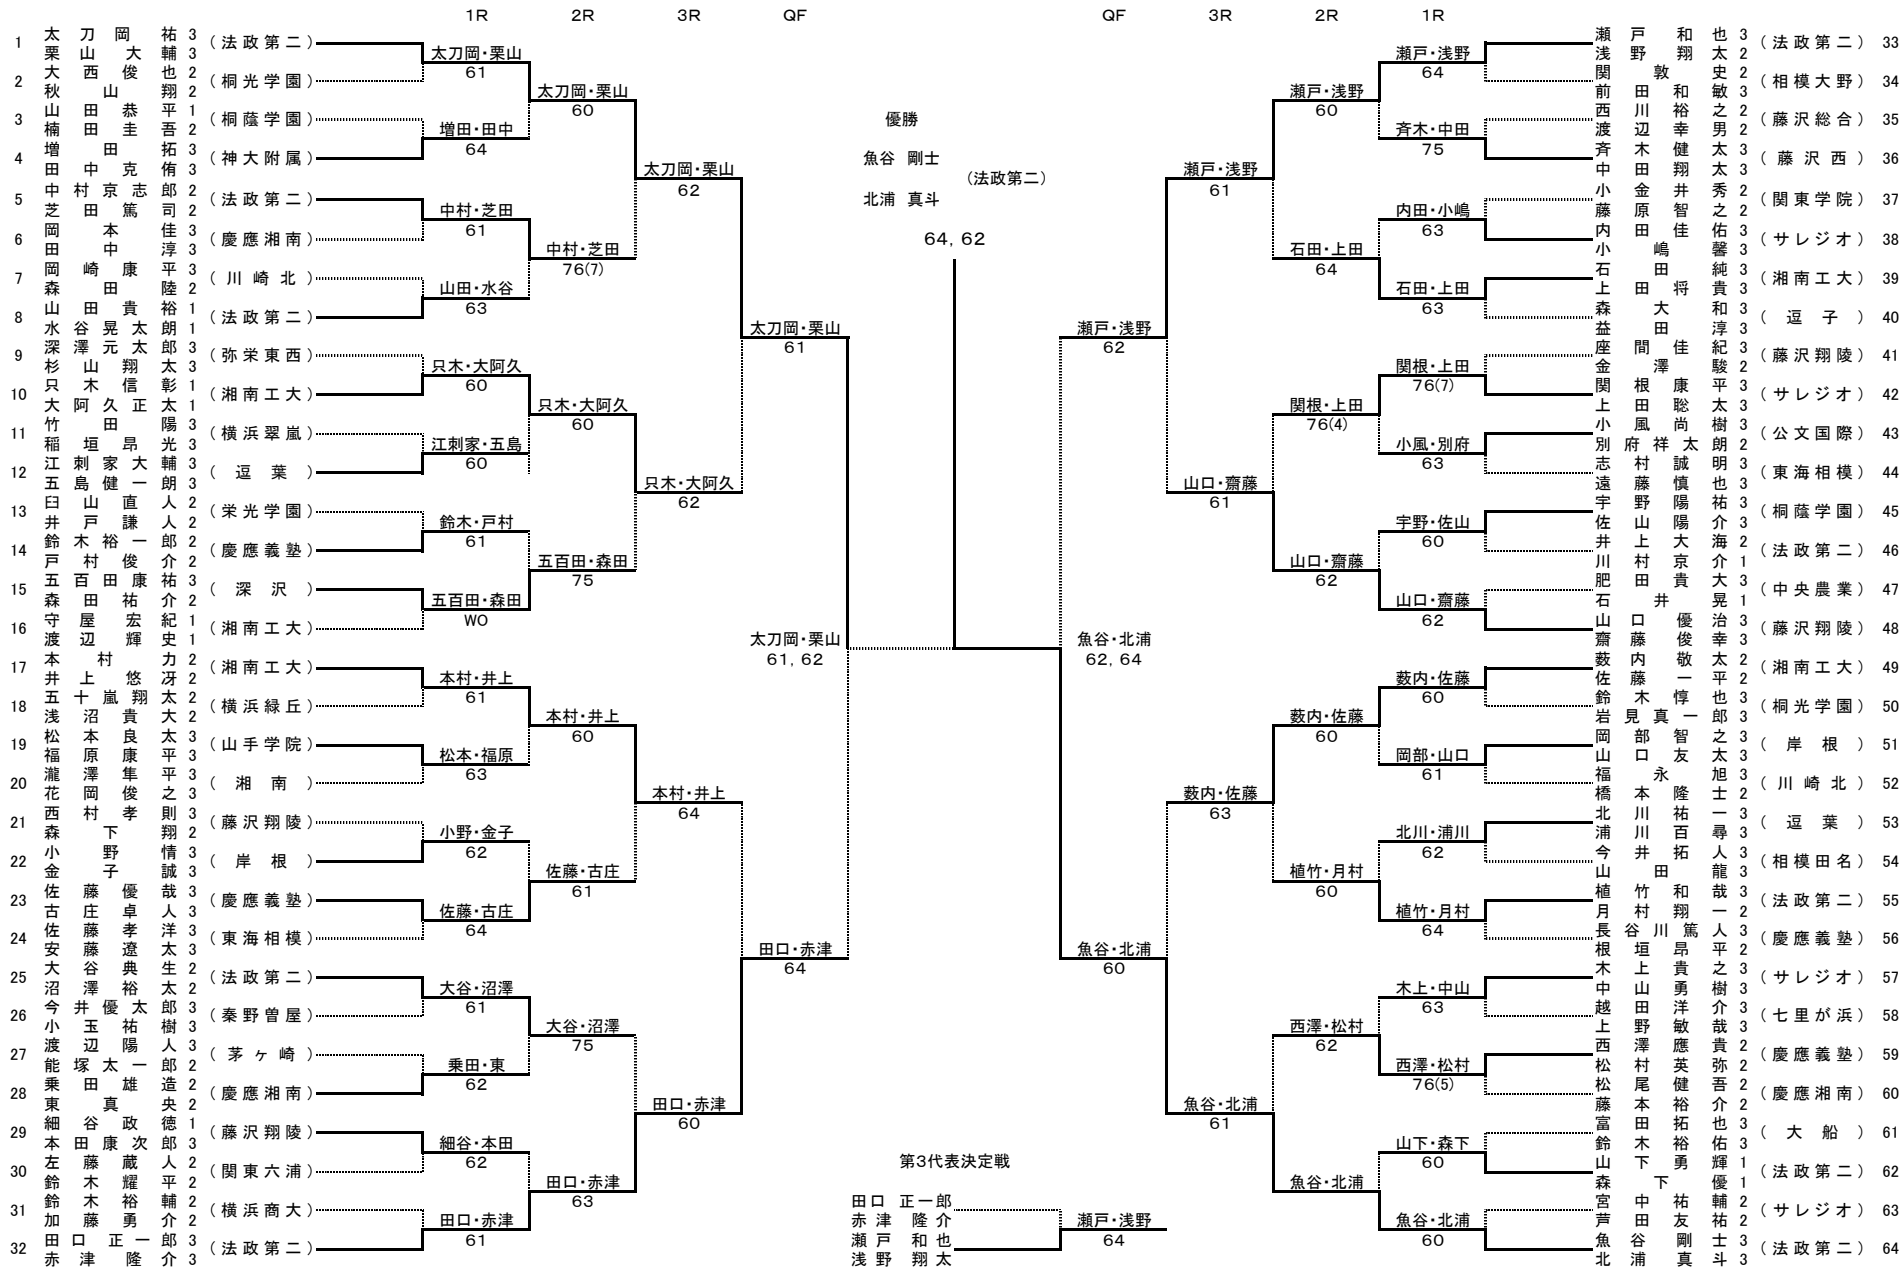

2006年度 神奈川県高等学校テニス大会 男子ダブルス本戦

兼 関東高等学校テニス大会神奈川県予選

- 1 太刀岡 祐・栗山 大輔
- 2 魚谷 剛士・北浦 真斗
- 3 田口 正一郎・赤津 隆介
- 4 瀬戸 和也・浅野 翔太
- 5 守屋 宏紀・渡辺 輝史
- 6 本村 力・井上 悠牙
- 7 藪内 敬太・佐藤 一平
- 8 山口 優治・齋藤 俊幸