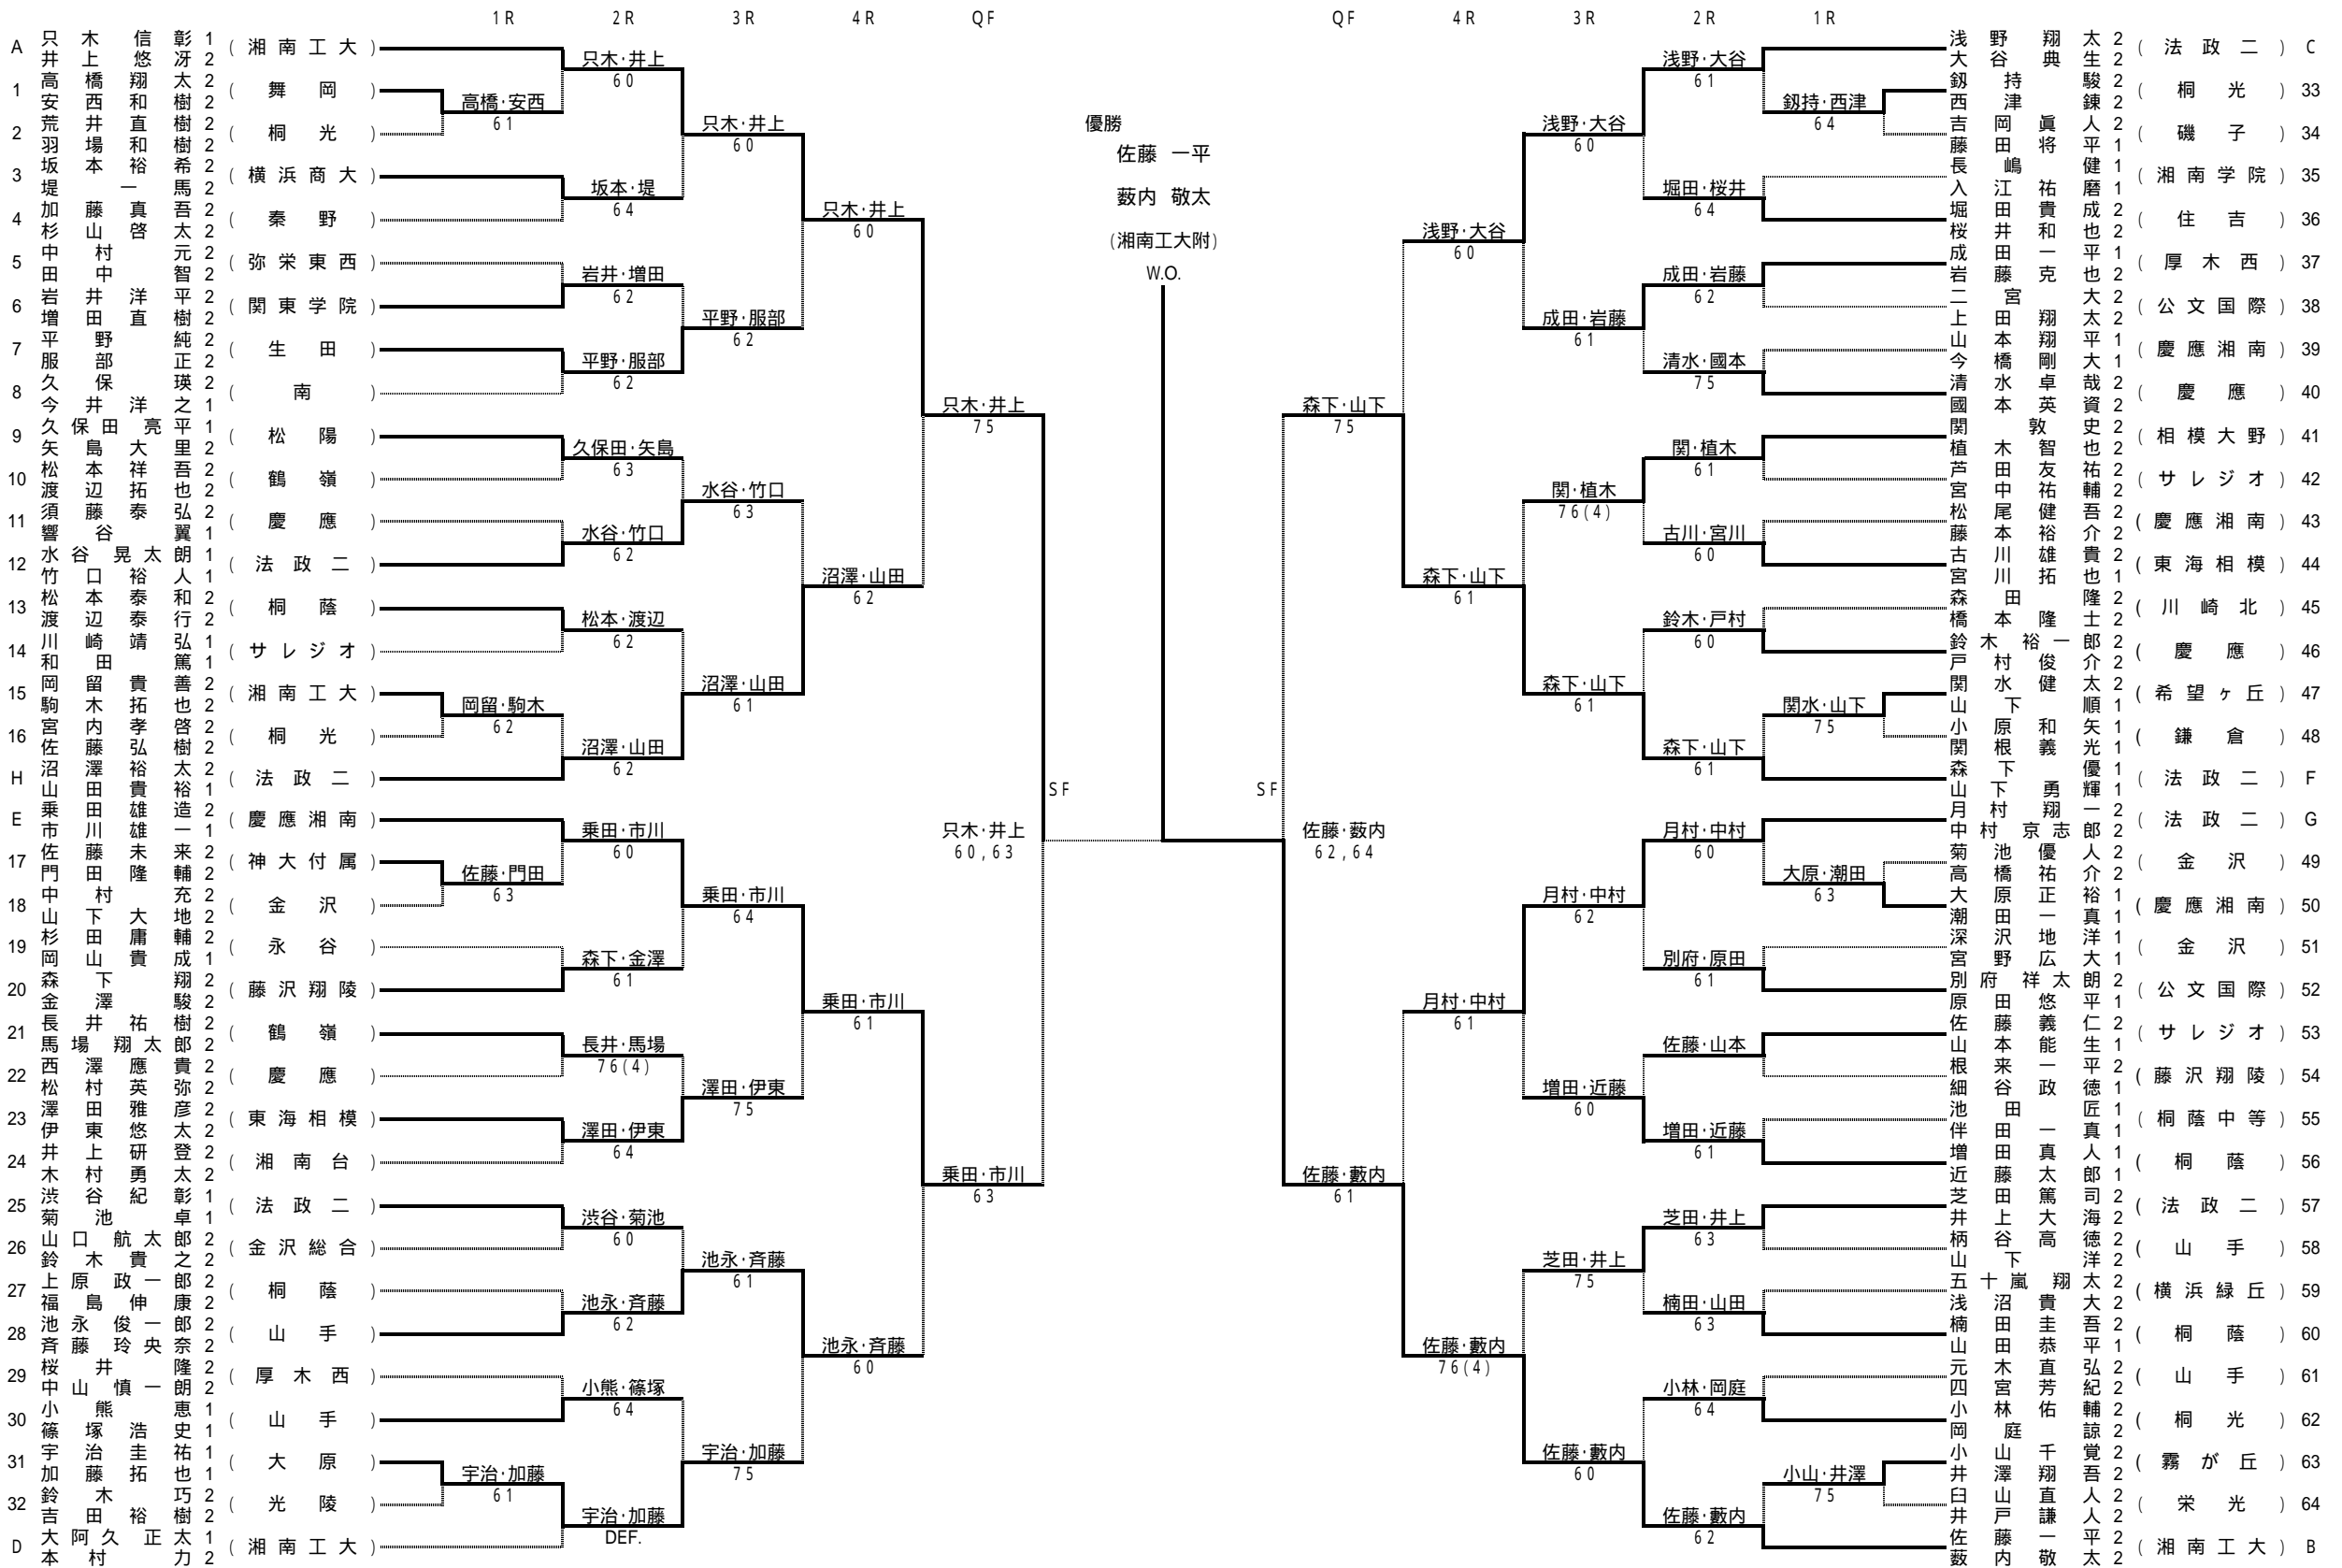

2006年度 神奈川県高等学校新人テニス大会 男子ダブルス本戦

シード順

1. 1 只木 信彰・井上 悠牙 2 佐藤 一平・藪内 敬太 3 大阿久 正太・本村 力 4 浅野 翔太・大谷 典生
   5 沼澤 裕太・山田 貴裕 6 乗田 雄造・市川 雄一 7 月村 翔一・中村 京志郎 8 森下 優・山下 勇輝