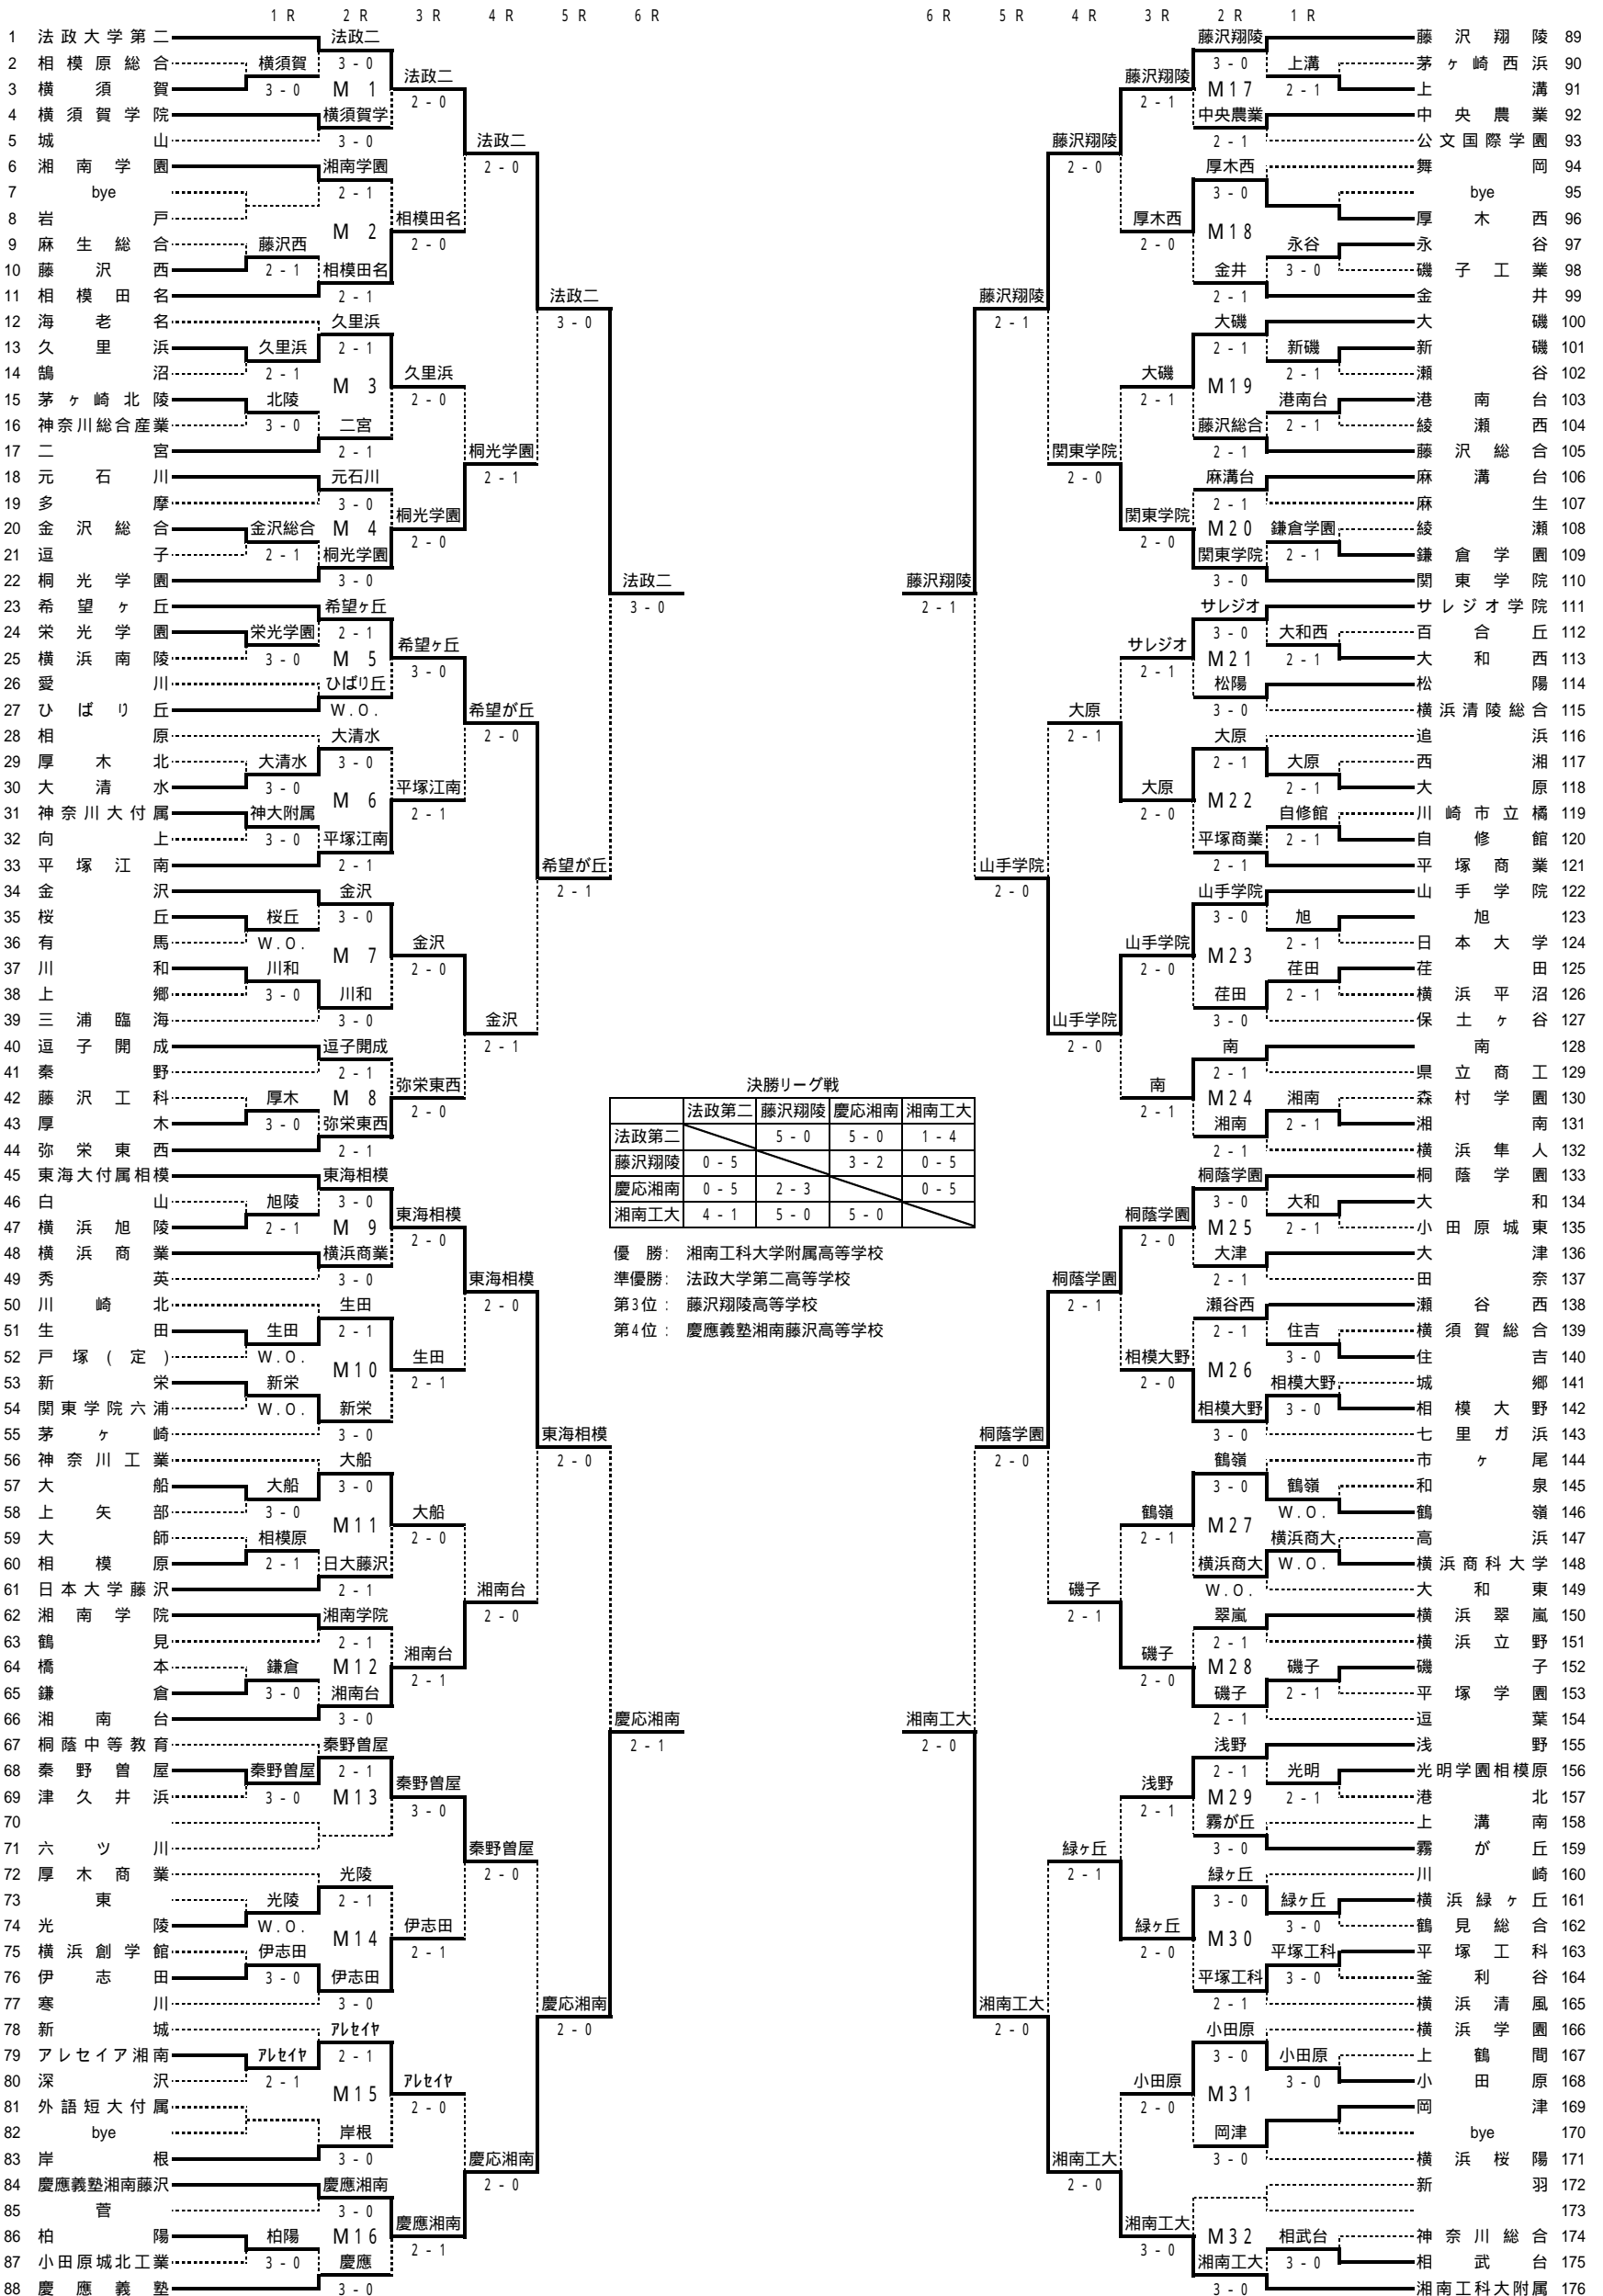

2006年度 神奈川県高等学校新人テニス大会 男子団体の部  
兼 全国選抜高等学校テニス大会神奈川県大会

決勝リーグ戦

	法政第二	藤沢翔陵	慶応湘南	湘南工大
法政第二	-	5-0	5-0	1-4
藤沢翔陵	0-5	-	3-2	0-5
慶応湘南	0-5	2-3	-	0-5
湘南工大	4-1	5-0	5-0	-

優勝: 湘南工科大学附属高等学校  
準優勝: 法政大学第二高等学校  
第3位: 藤沢翔陵高等学校  
第4位: 慶應義塾湘南藤沢高等学校