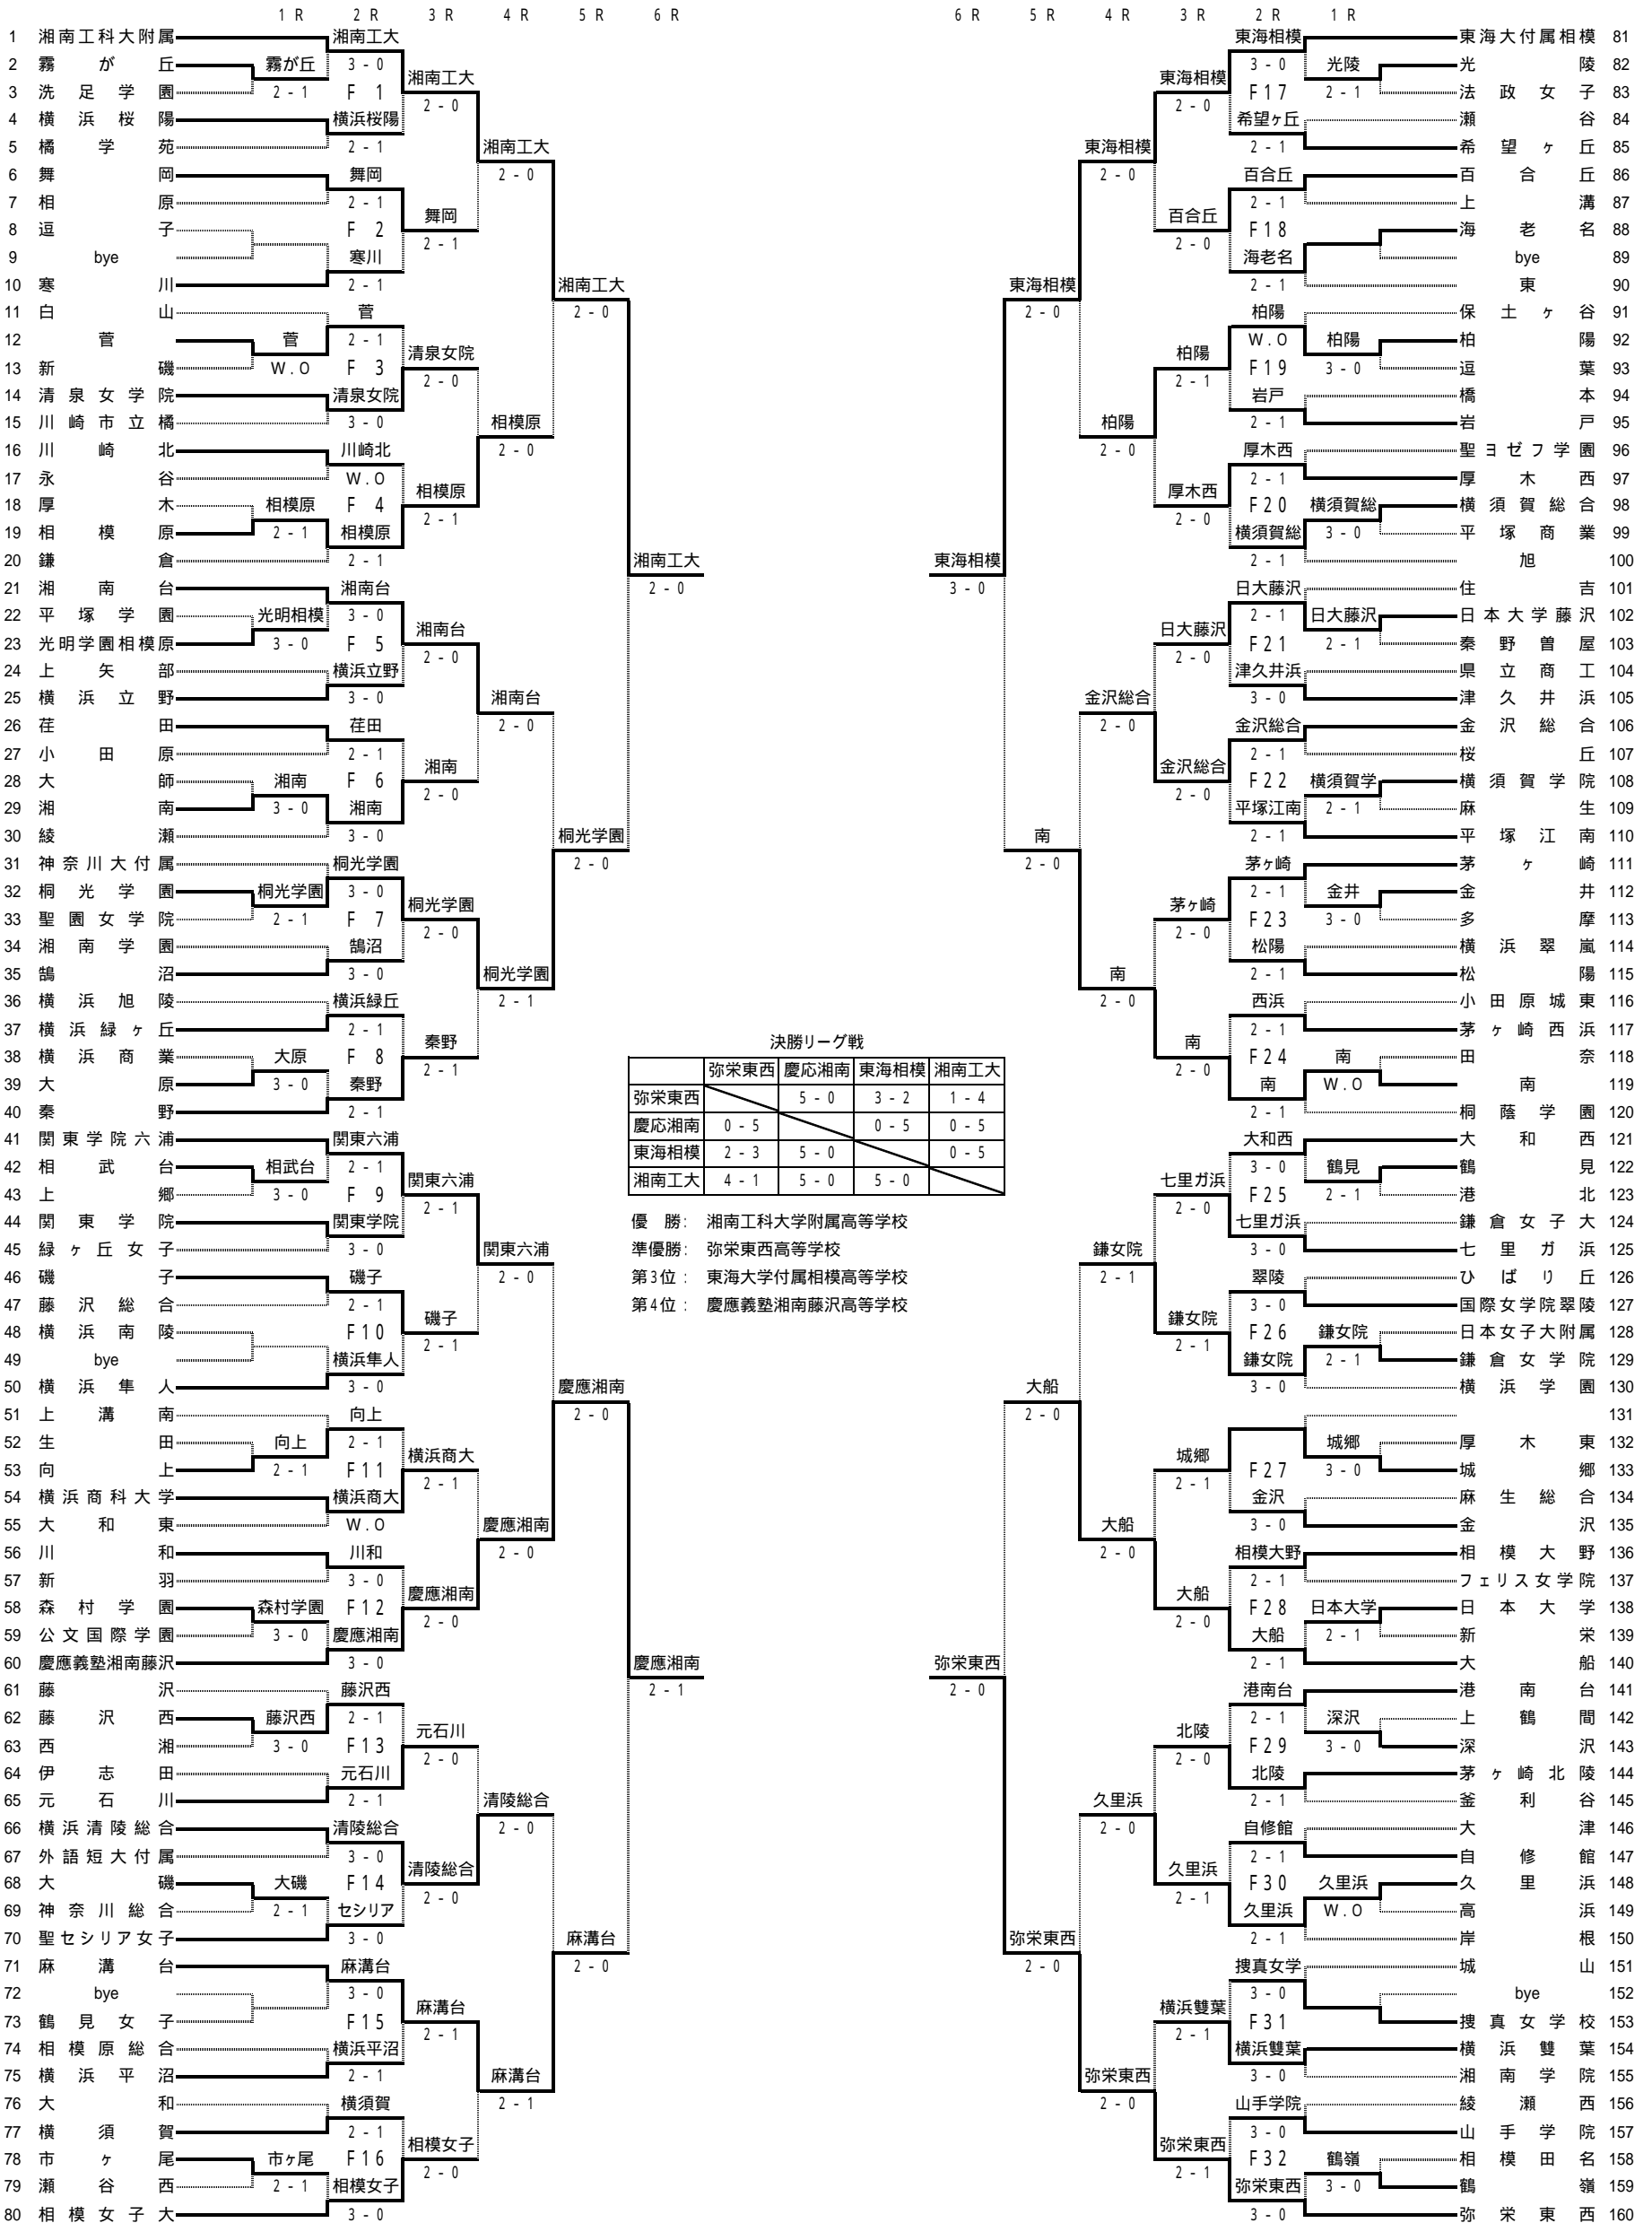

2006年度 神奈川県高等学校新人テニス大会 女子団体の部
兼 全国選抜高等学校テニス大会神奈川県大会

決勝リーグ戦

	弥栄東西	慶応湘南	東海相模	湘南工大
弥栄東西	-	5 - 0	3 - 2	1 - 4
慶応湘南	0 - 5	-	0 - 5	0 - 5
東海相模	2 - 3	5 - 0	-	0 - 5
湘南工大	4 - 1	5 - 0	5 - 0	-

優勝： 湘南工科大学附属高等学校
準優勝： 弥栄東西高等学校
第3位： 東海大学付属相模高等学校
第4位： 慶應義塾湘南藤沢高等学校