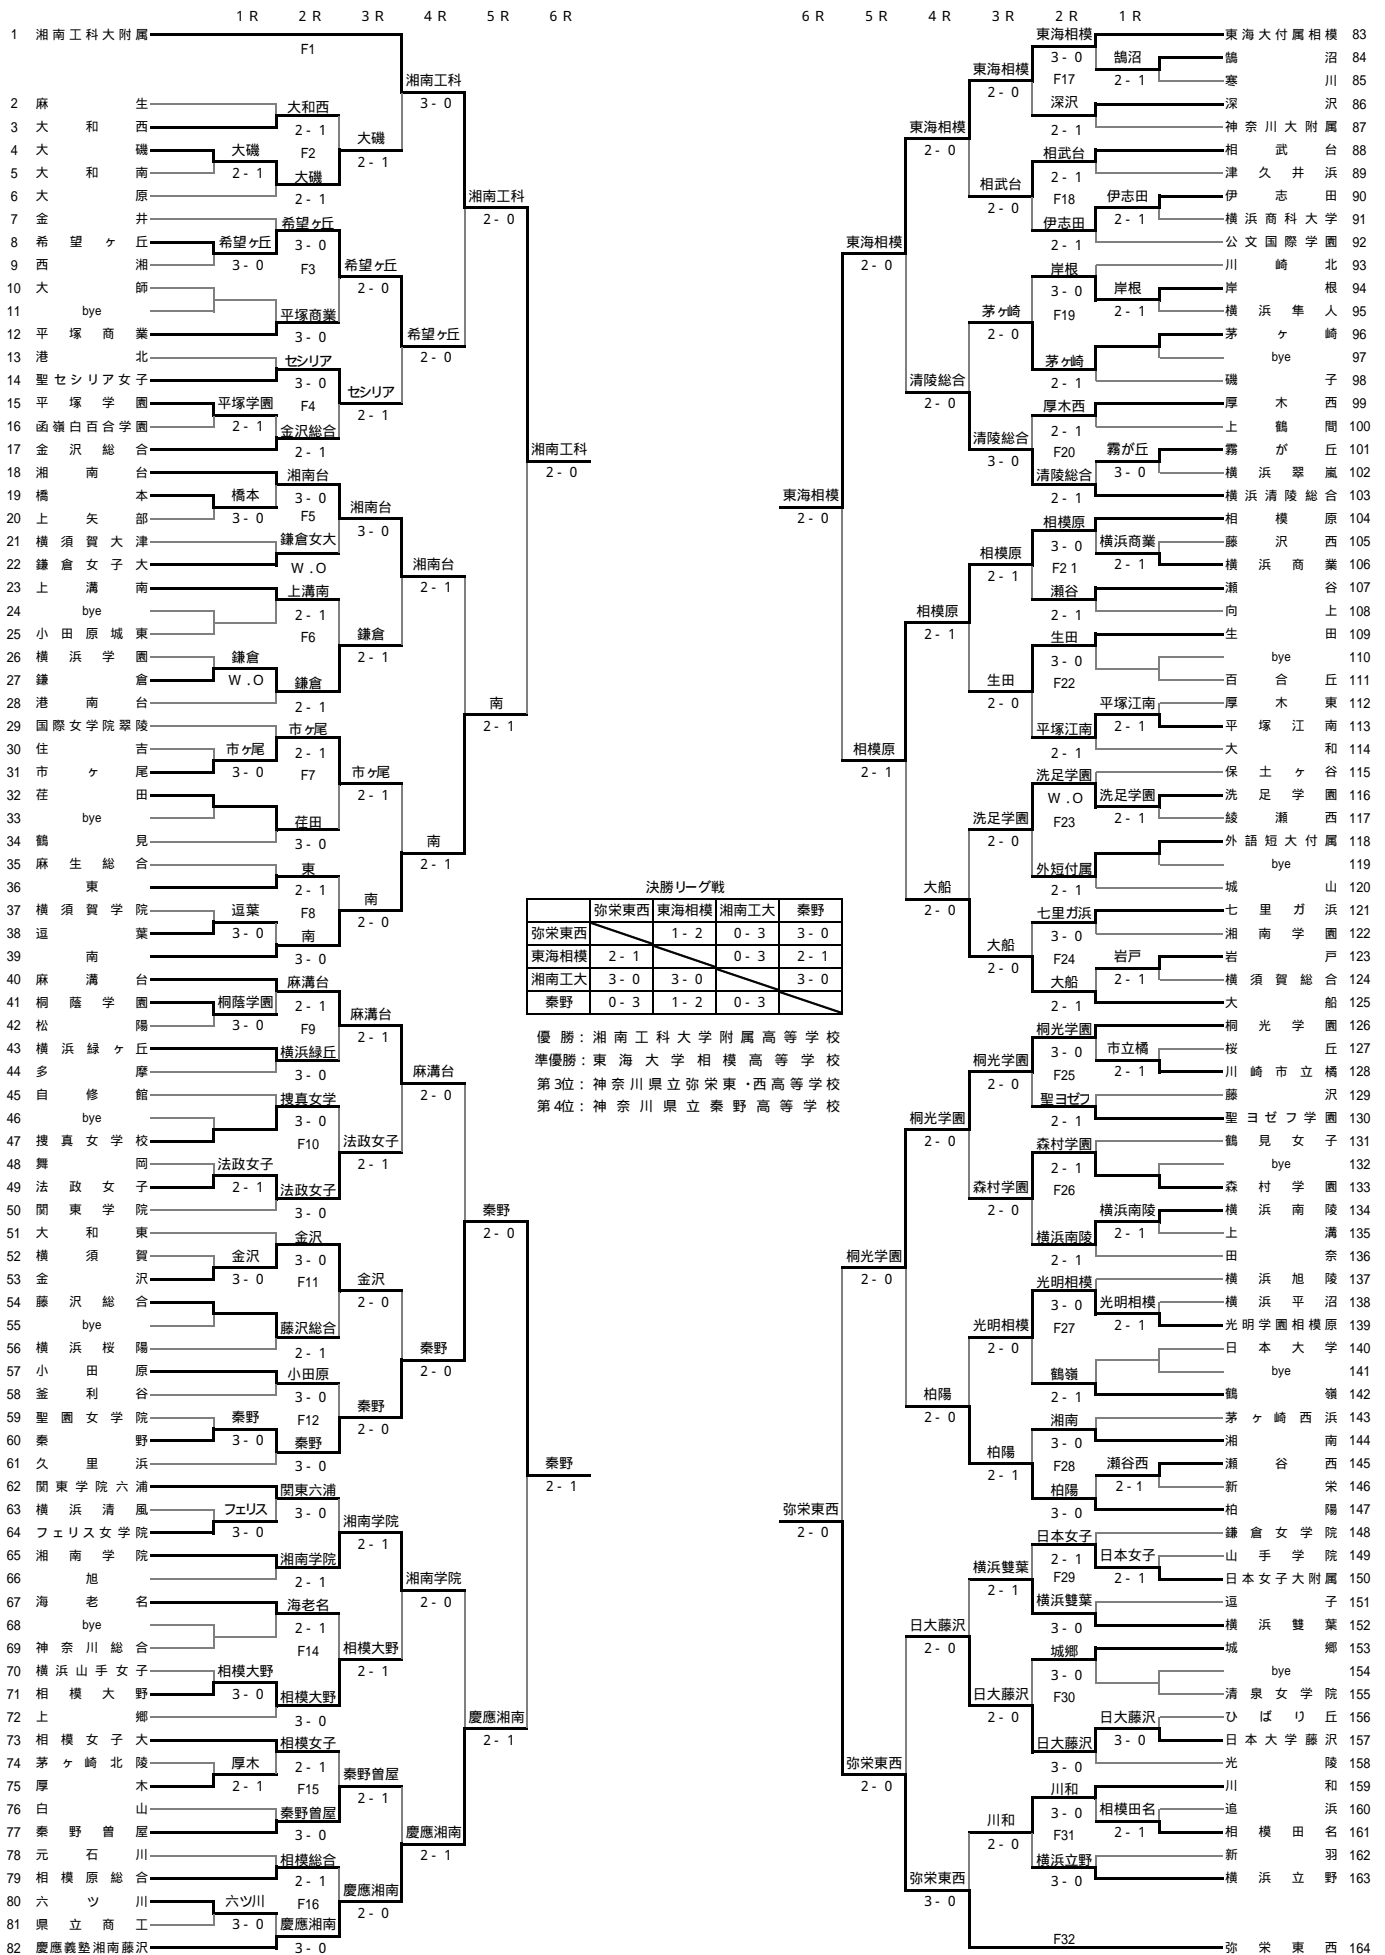

2007年度 神奈川県高等学校テニス大会 女子団体の部
兼 関東高等学校テニス大会、全国高等学校総合体育大会テニス大会 神奈川県予選