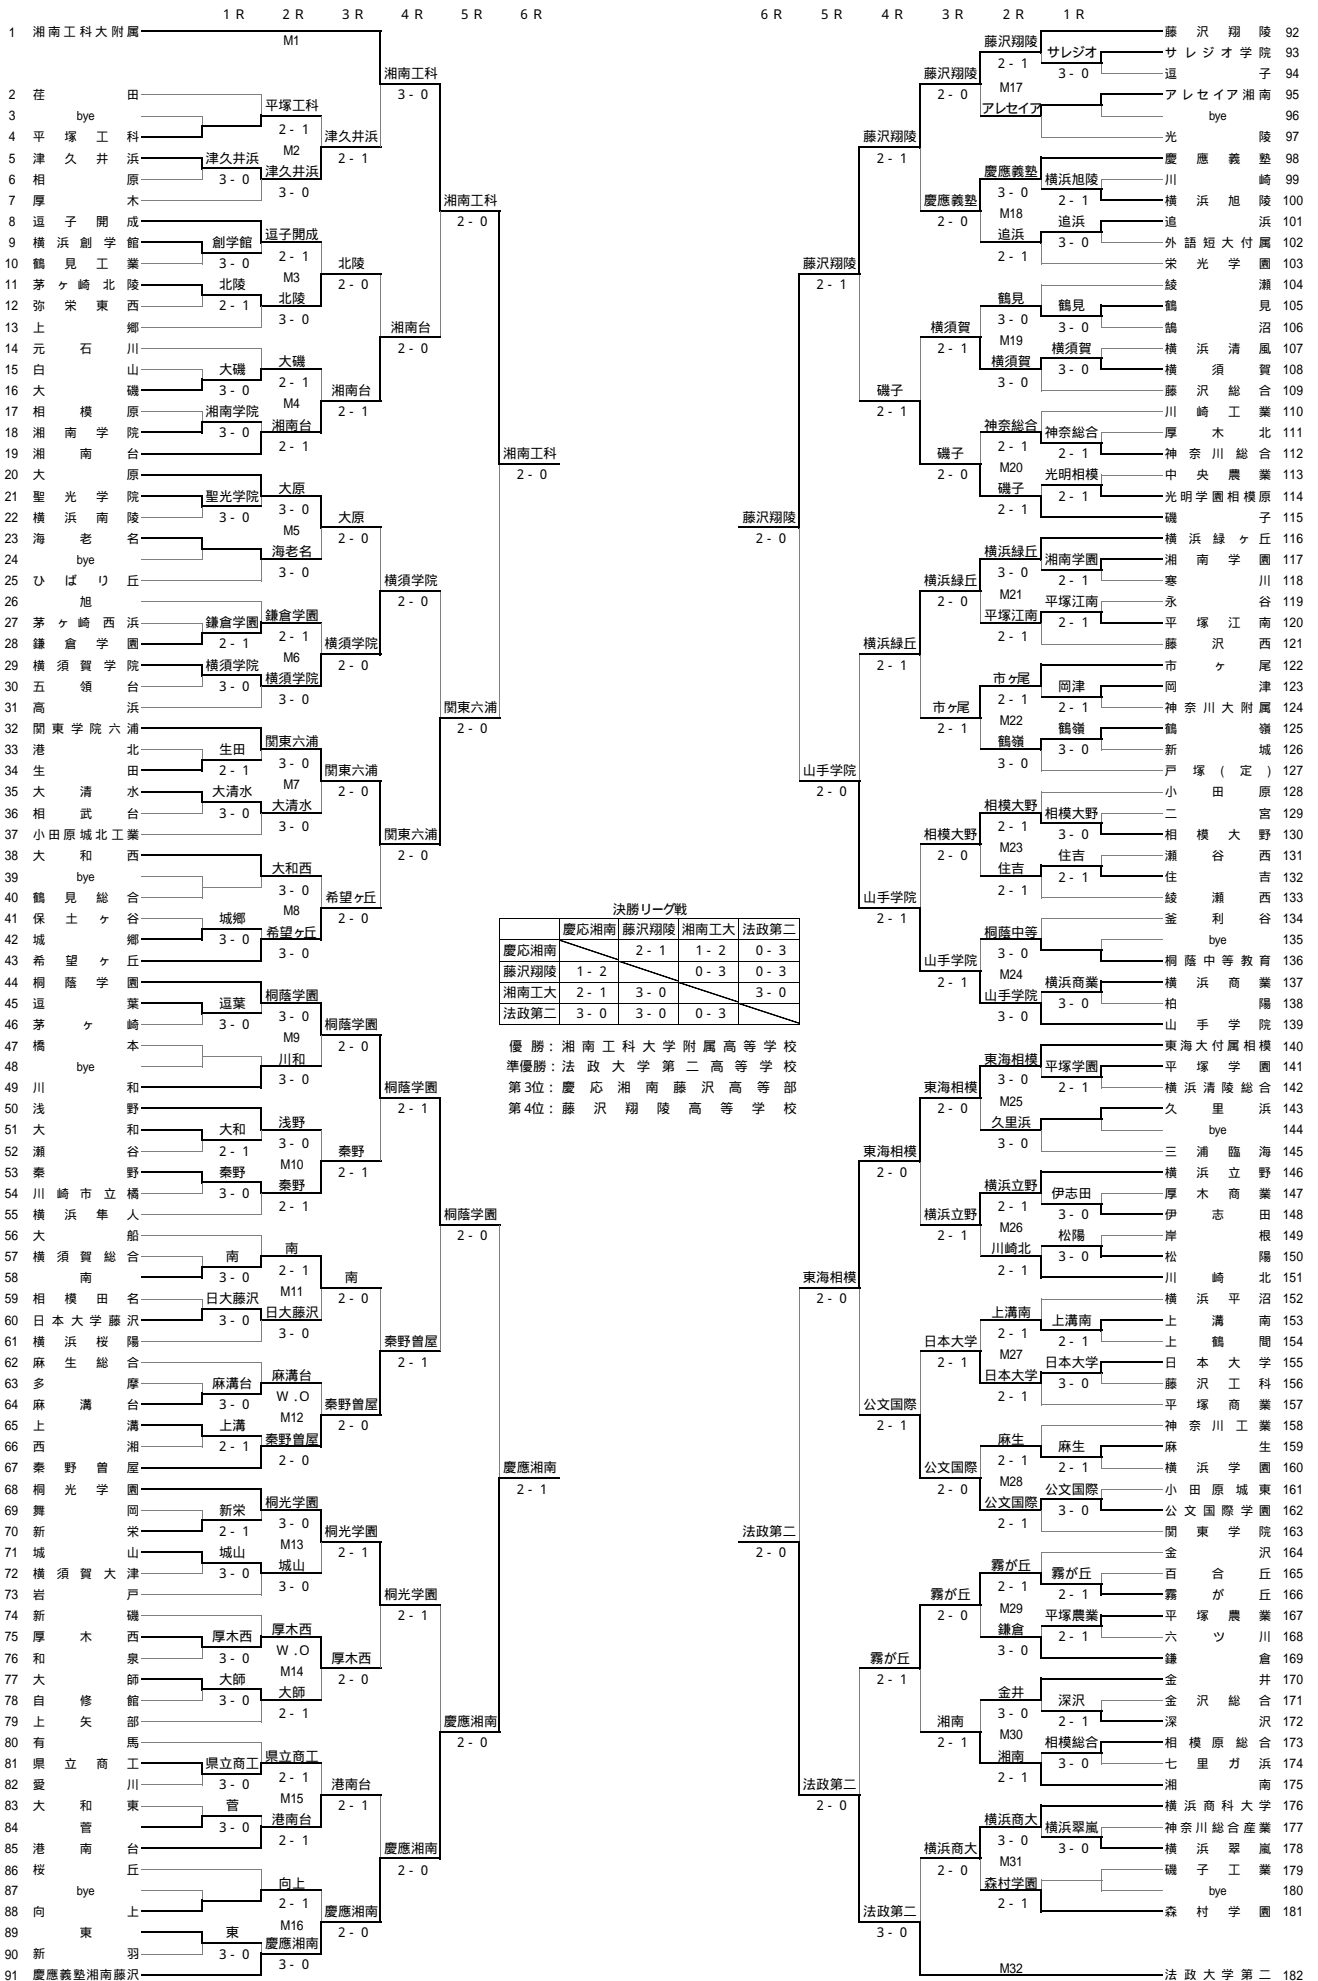

2007年度 神奈川県高等学校テニス大会 男子団体の部  
 兼 関東高等学校テニス大会、全国高等学校総合体育大会テニス大会 神奈川県予選

決勝リーグ戦

	慶応湘南	藤沢翔陵	湘南工大	法政第二
慶応湘南	-	2-1	1-2	0-3
藤沢翔陵	1-2	-	0-3	0-3
湘南工大	2-1	3-0	-	3-0
法政第二	3-0	3-0	0-3	-

優勝：湘南工科大学附属高等学校  
 準優勝：法政大学第二高等学校  
 第3位：慶応湘南 藤沢高等部  
 第4位：藤沢翔陵高等学校

2007年度 神奈川県高等学校テニス大会 男子決勝リーグ戦  
兼 関東高等学校テニス大会、全国高等学校総合体育大会テニス大会神奈川県予選

		A 慶応湘南	B 藤沢翔陵	C 湘南工大	D 法政第二	勝 敗	順 位
A	慶応湘南		2-1 D 5-7 S1 6-3 S2 7-6(4)	1-2 D 1-6 S1 0-6 S2 6-4	0-3 D 1-6 S1 0-6 S2 5-7	1勝2敗	3位
B	藤沢翔陵	1-2 D 7-5 S1 3-6 S2 6(4)-7		0-3 D 0-6 S1 1-6 S2 0-6	0-3 D 1-6 S1 0-6 S2 4-6	0勝3敗	4位
C	湘南工大	2-1 D 6-1 S1 6-0 S2 4-6	3-0 D 6-0 S1 6-1 S2 6-0		3-0 D 6-4 S1 6-1 S2 6-1	3勝0敗	優勝
D	法政第二	3-0 D 6-1 S1 6-0 S2 7-5	3-0 D 6-1 S1 6-0 S2 6-4	0-3 D 4-6 S1 1-6 S2 1-6		2勝1敗	準優勝