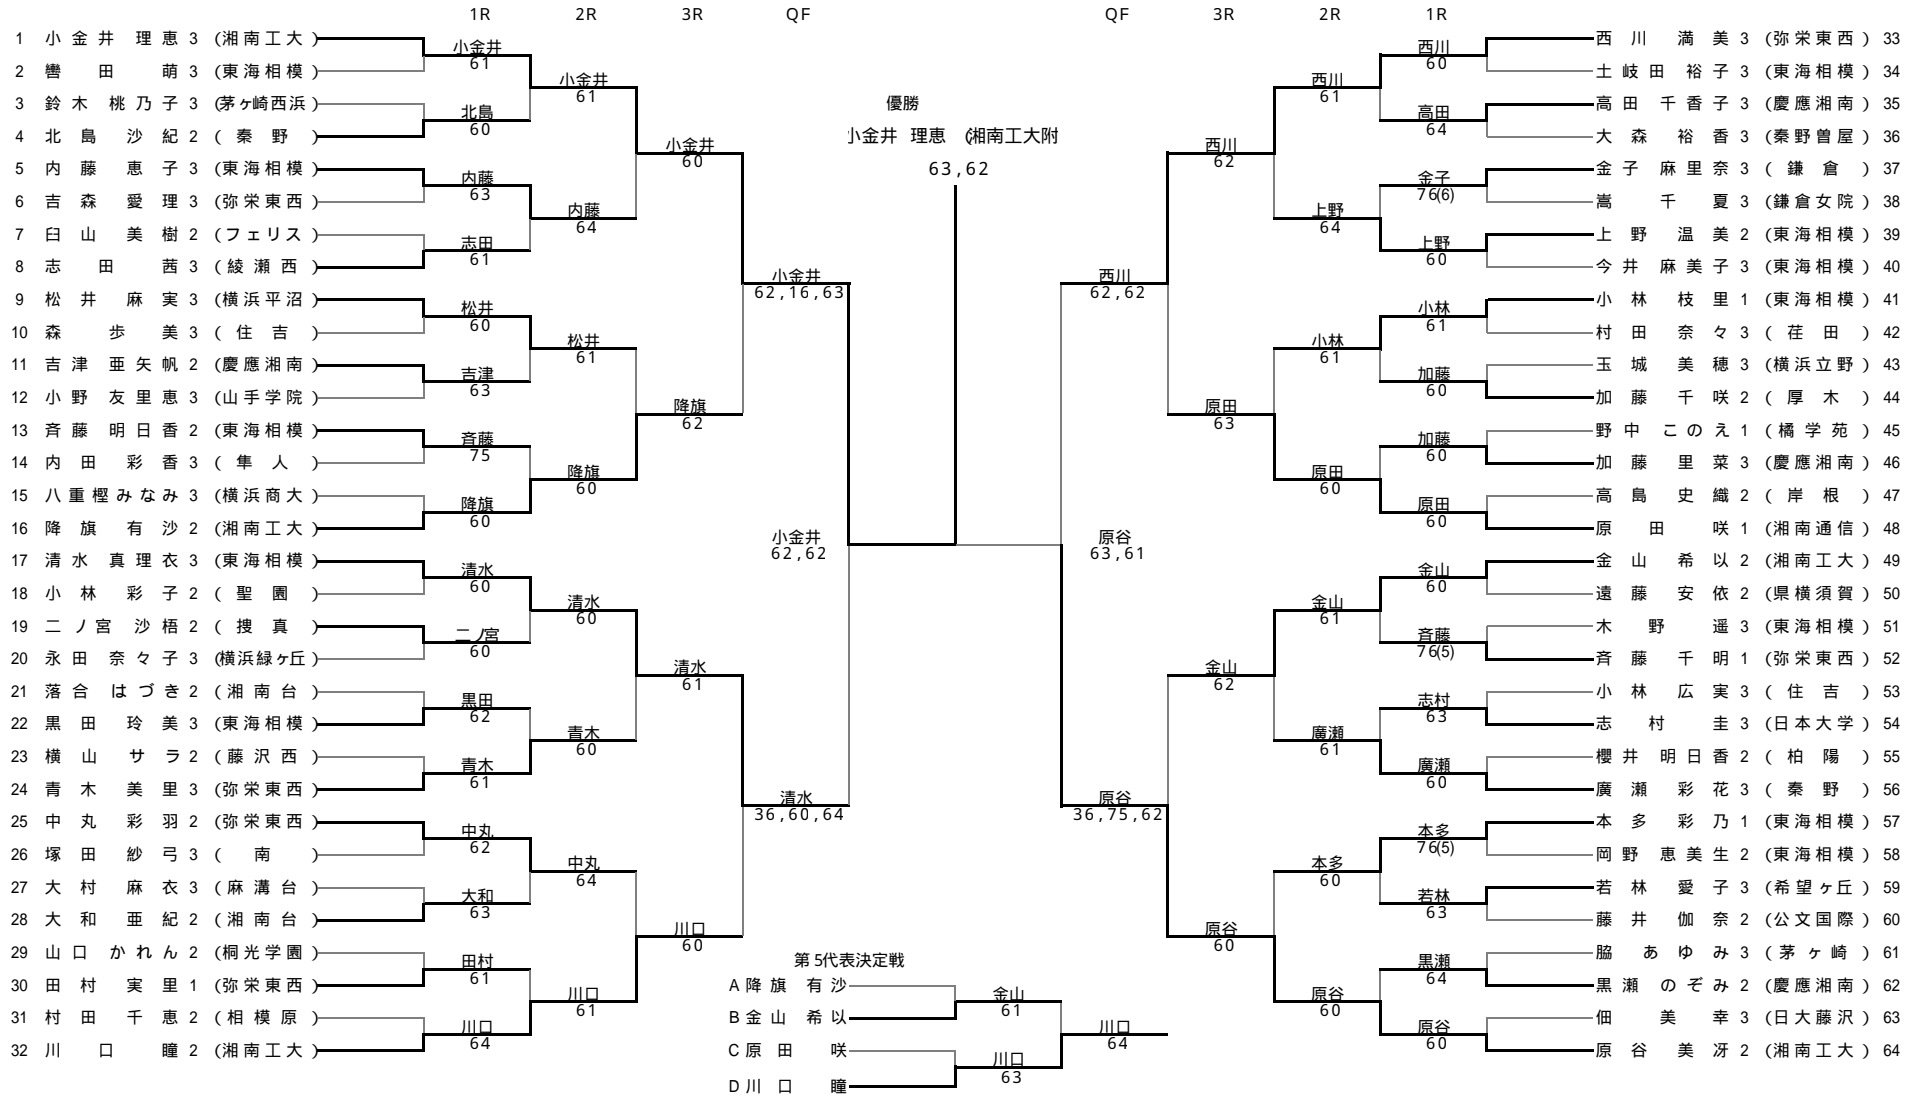

2007年度 神奈川県高等学校テニス大会 女子シングルス本戦
兼 関東高等学校テニス大会神奈川県予選

シート順位

1. 1 小金井 理恵 2 原谷 美芽 3 西川 満美 4 川口 瞳 5 降旗 有沙 6 金山 希以 7 清水 真理衣 8 原田 咲
   9 松井 麻実 10 青木 美里 11 廣瀬 彩花 12 小林 枝里 13 本多 彩乃 14 中丸 彩羽 15 今井 麻美子