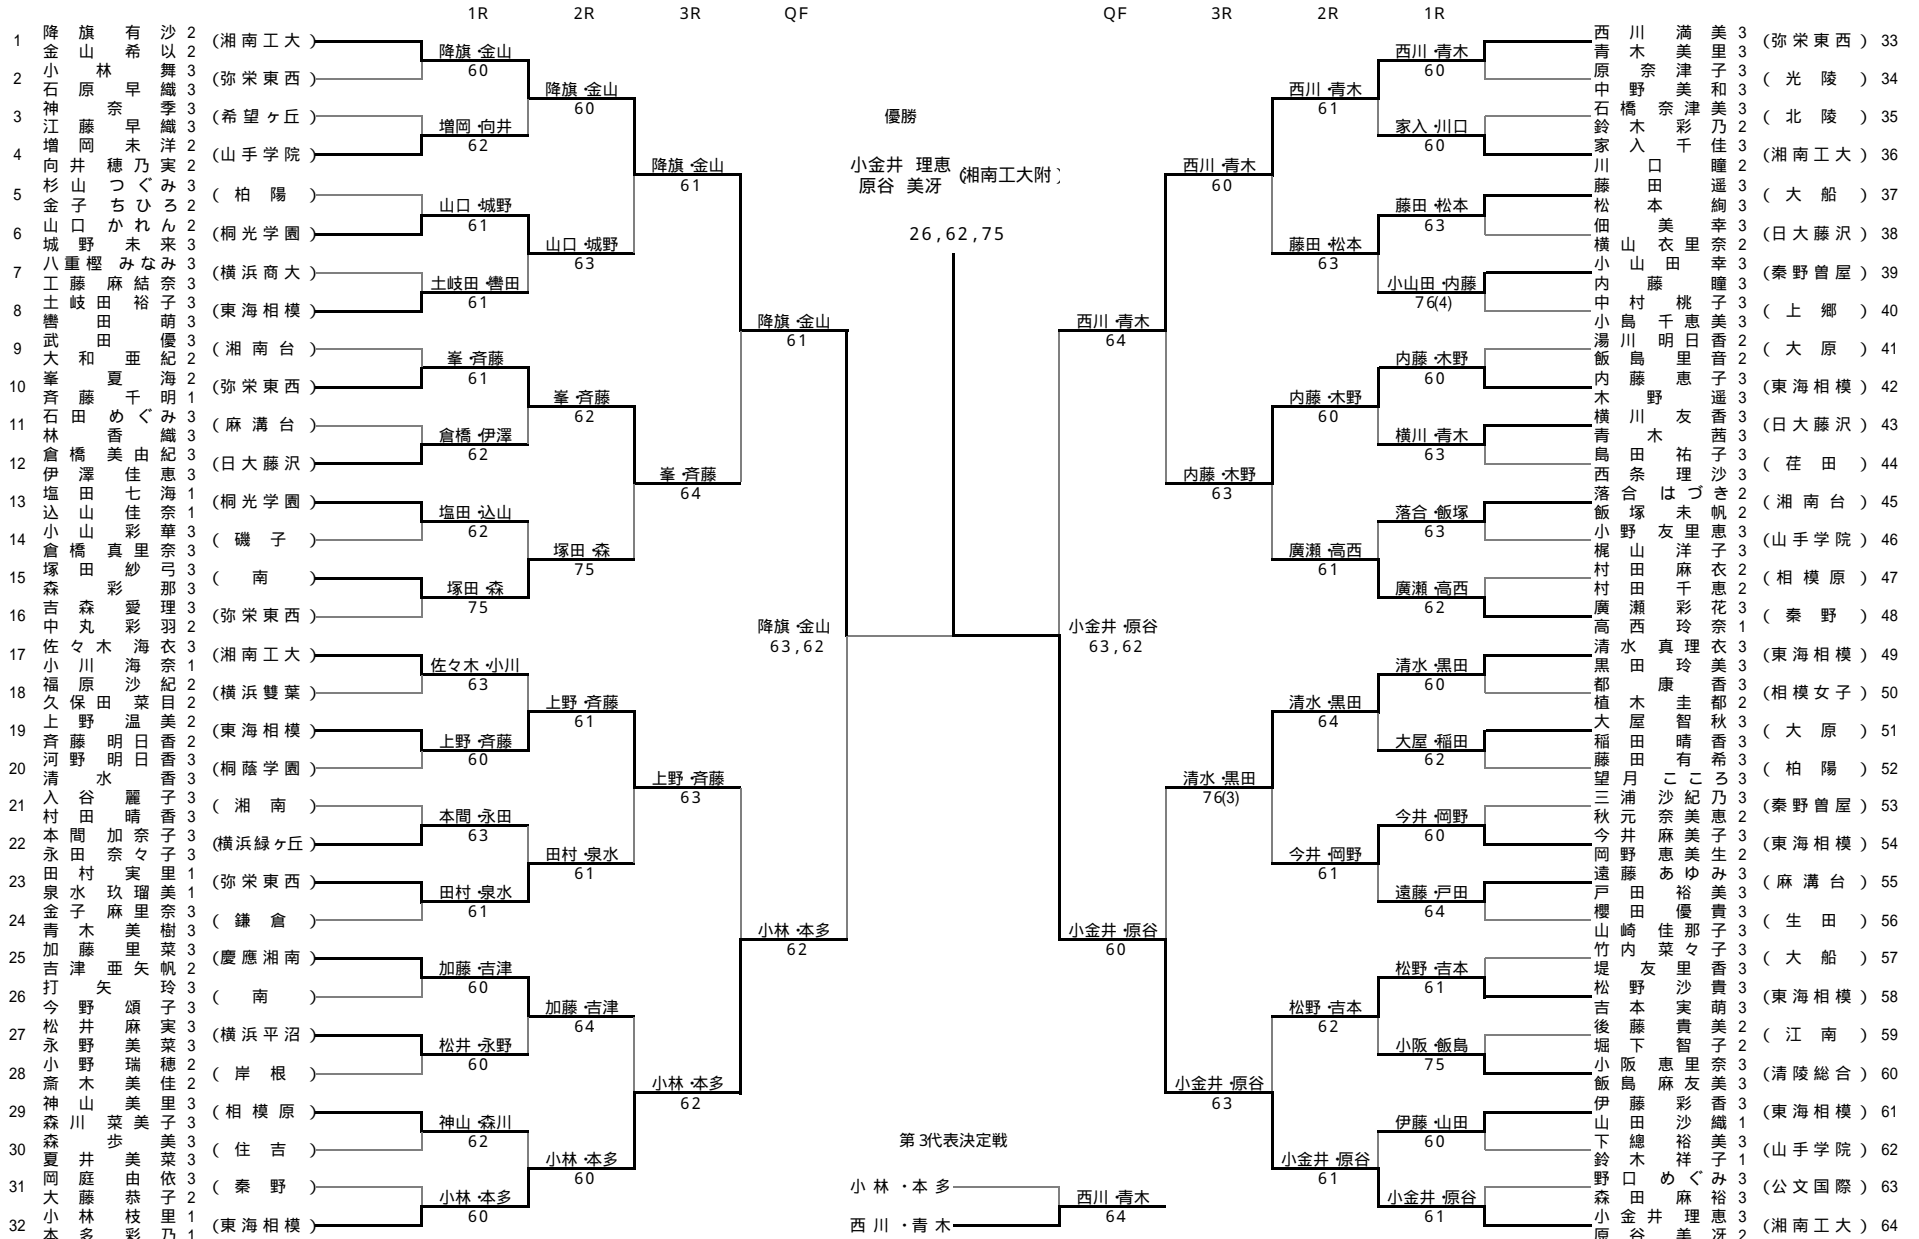

2007年度 神奈川県高等学校テニス大会 女子ダブルス本戦

兼 関東高等学校テニス大会神奈川県予選

- 1 降旗 有沙 金山 希以
- 2 小金井 理恵 原谷 美冴
- 3 西川 満美 青木 美里
- 4 小林 枝里 本多 彩乃
- 5 吉森 愛理 中丸 彩羽
- 6 清水 真理衣 黒田 玲美
- 7 廣瀬 彩花 高西 玲奈
- 8 佐々木 海衣 小川 海奈