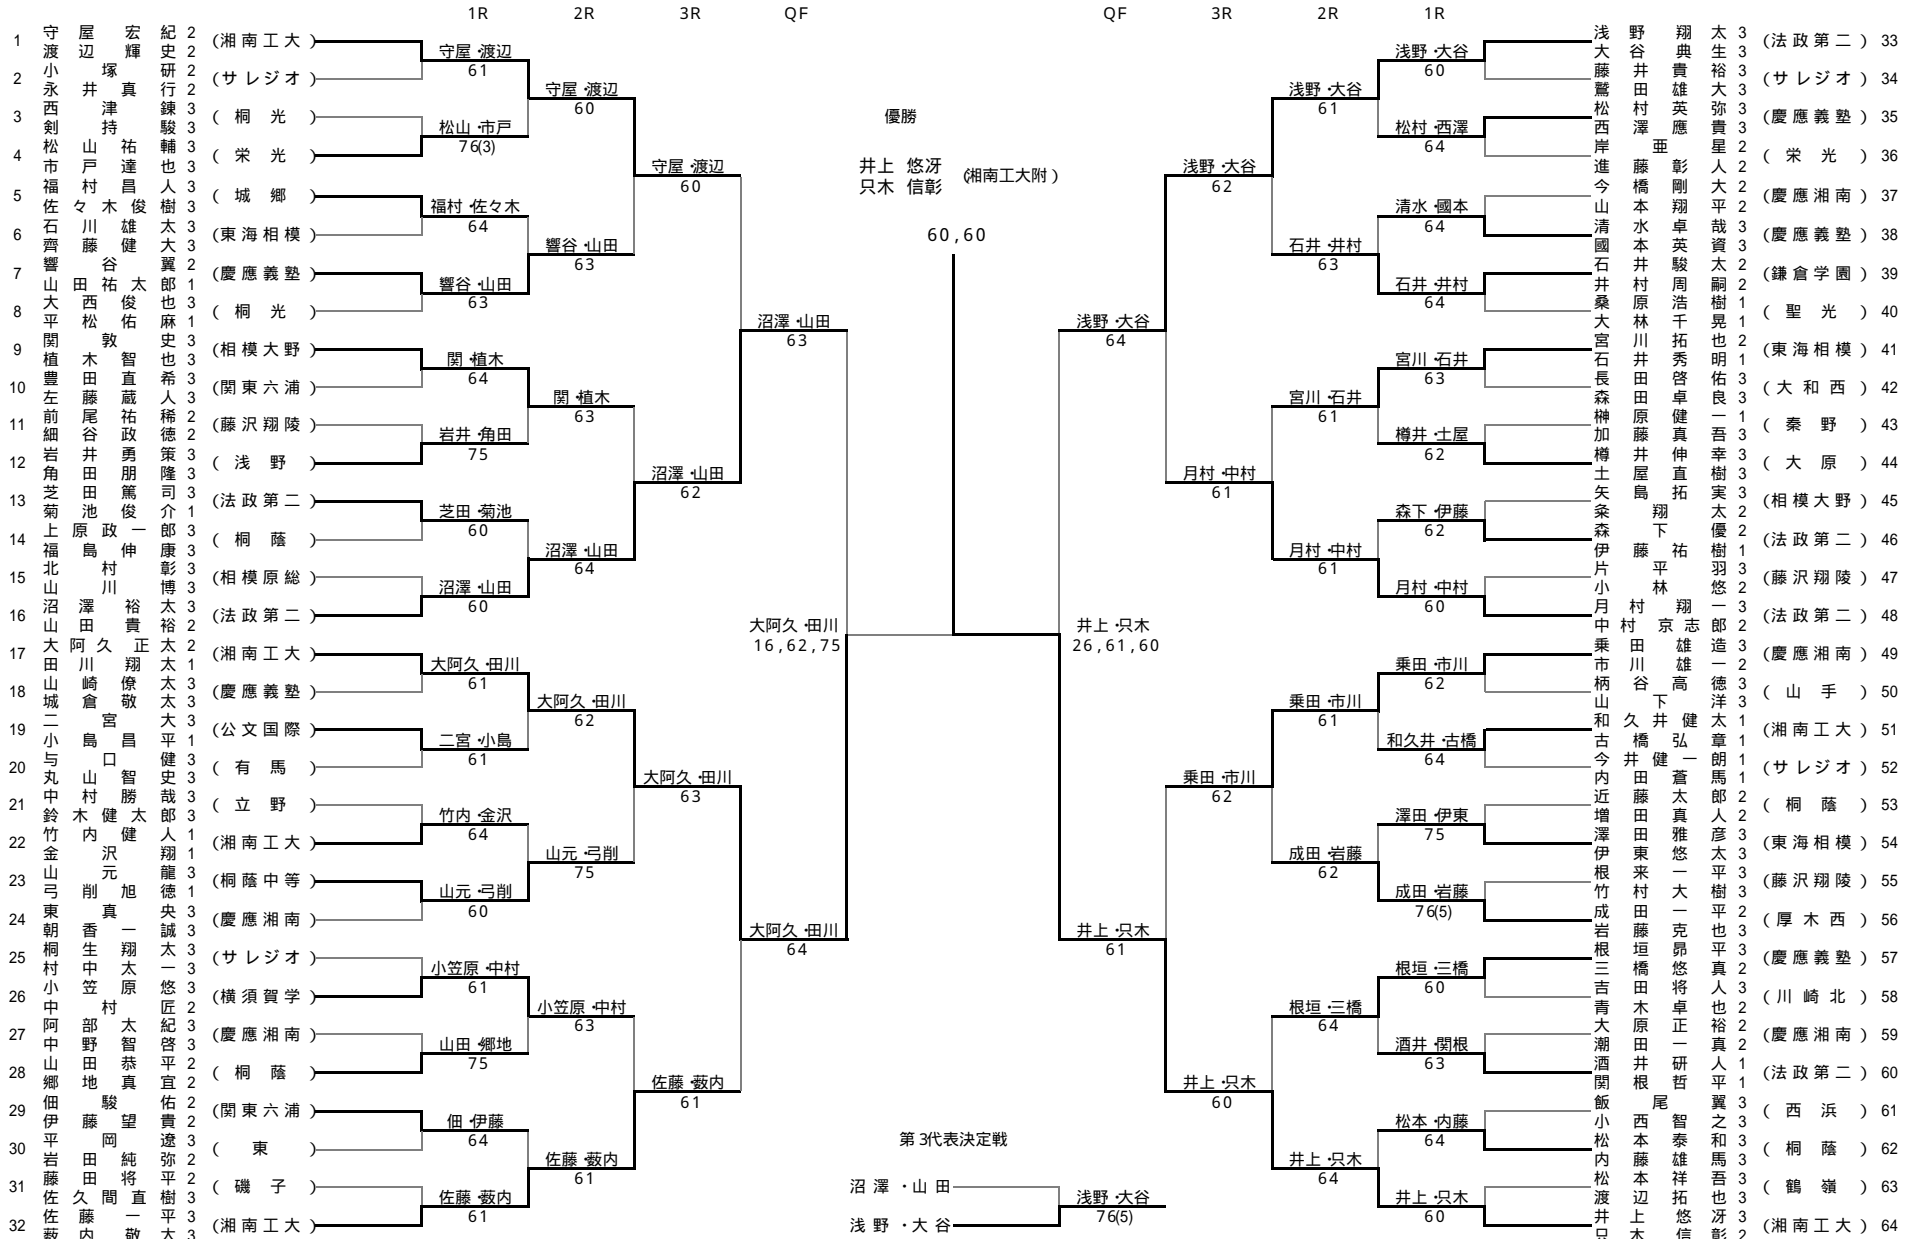

2007年度 神奈川県高等学校テニス大会 男子ダブルス本戦

兼 関東高等学校テニス大会神奈川県予選

- 1 守屋 宏紀 渡辺 輝史
- 2 井上 悠 只木 信彰
- 3 佐藤 一平 藪内 敬太
- 4 浅野 翔太 大谷 典生
- 5 月村 翔一 中村 京志郎
- 6 大阿久 正太 田川 翔太
- 7 乗田 雄造 市川 雄一
- 8 沼澤 裕太 山田 貴裕