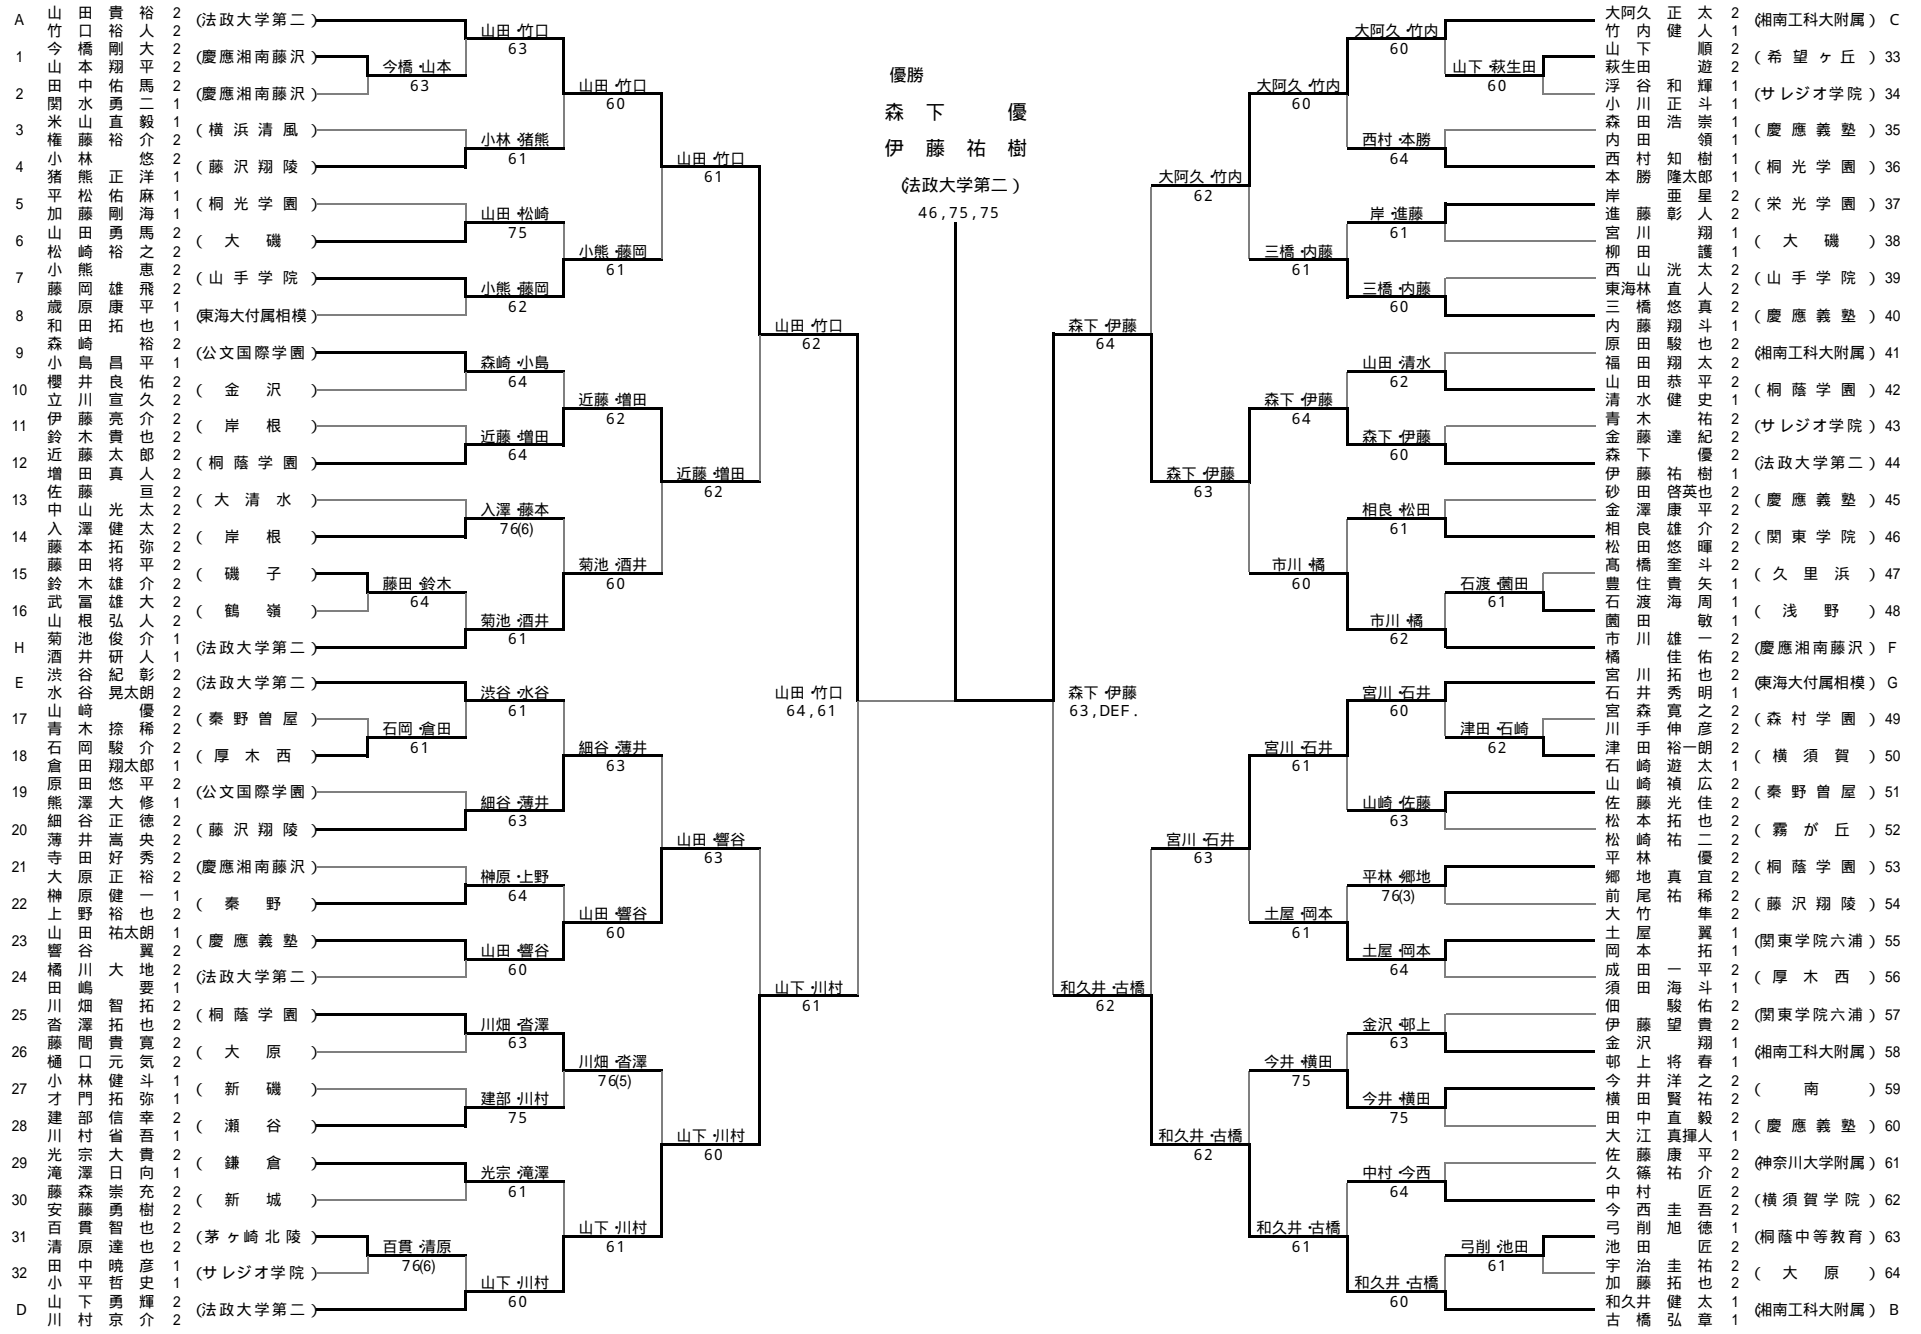

2007年度 神奈川県高等学校新人テニス大会 男子ダブルス本戦

シート順

- 1 山田 貴裕 竹口 裕人   2 和久井 健太 古橋 弘章   3 大阿久 正太 竹内 健人   4 山下 勇輝 川村 京介
- 5 渋谷 紀彰 水谷 晃太郎   6 菊池 俊介 酒井 研人   7 市川 雄一 橋 佳佑   8 宮川 拓也 石井 秀明