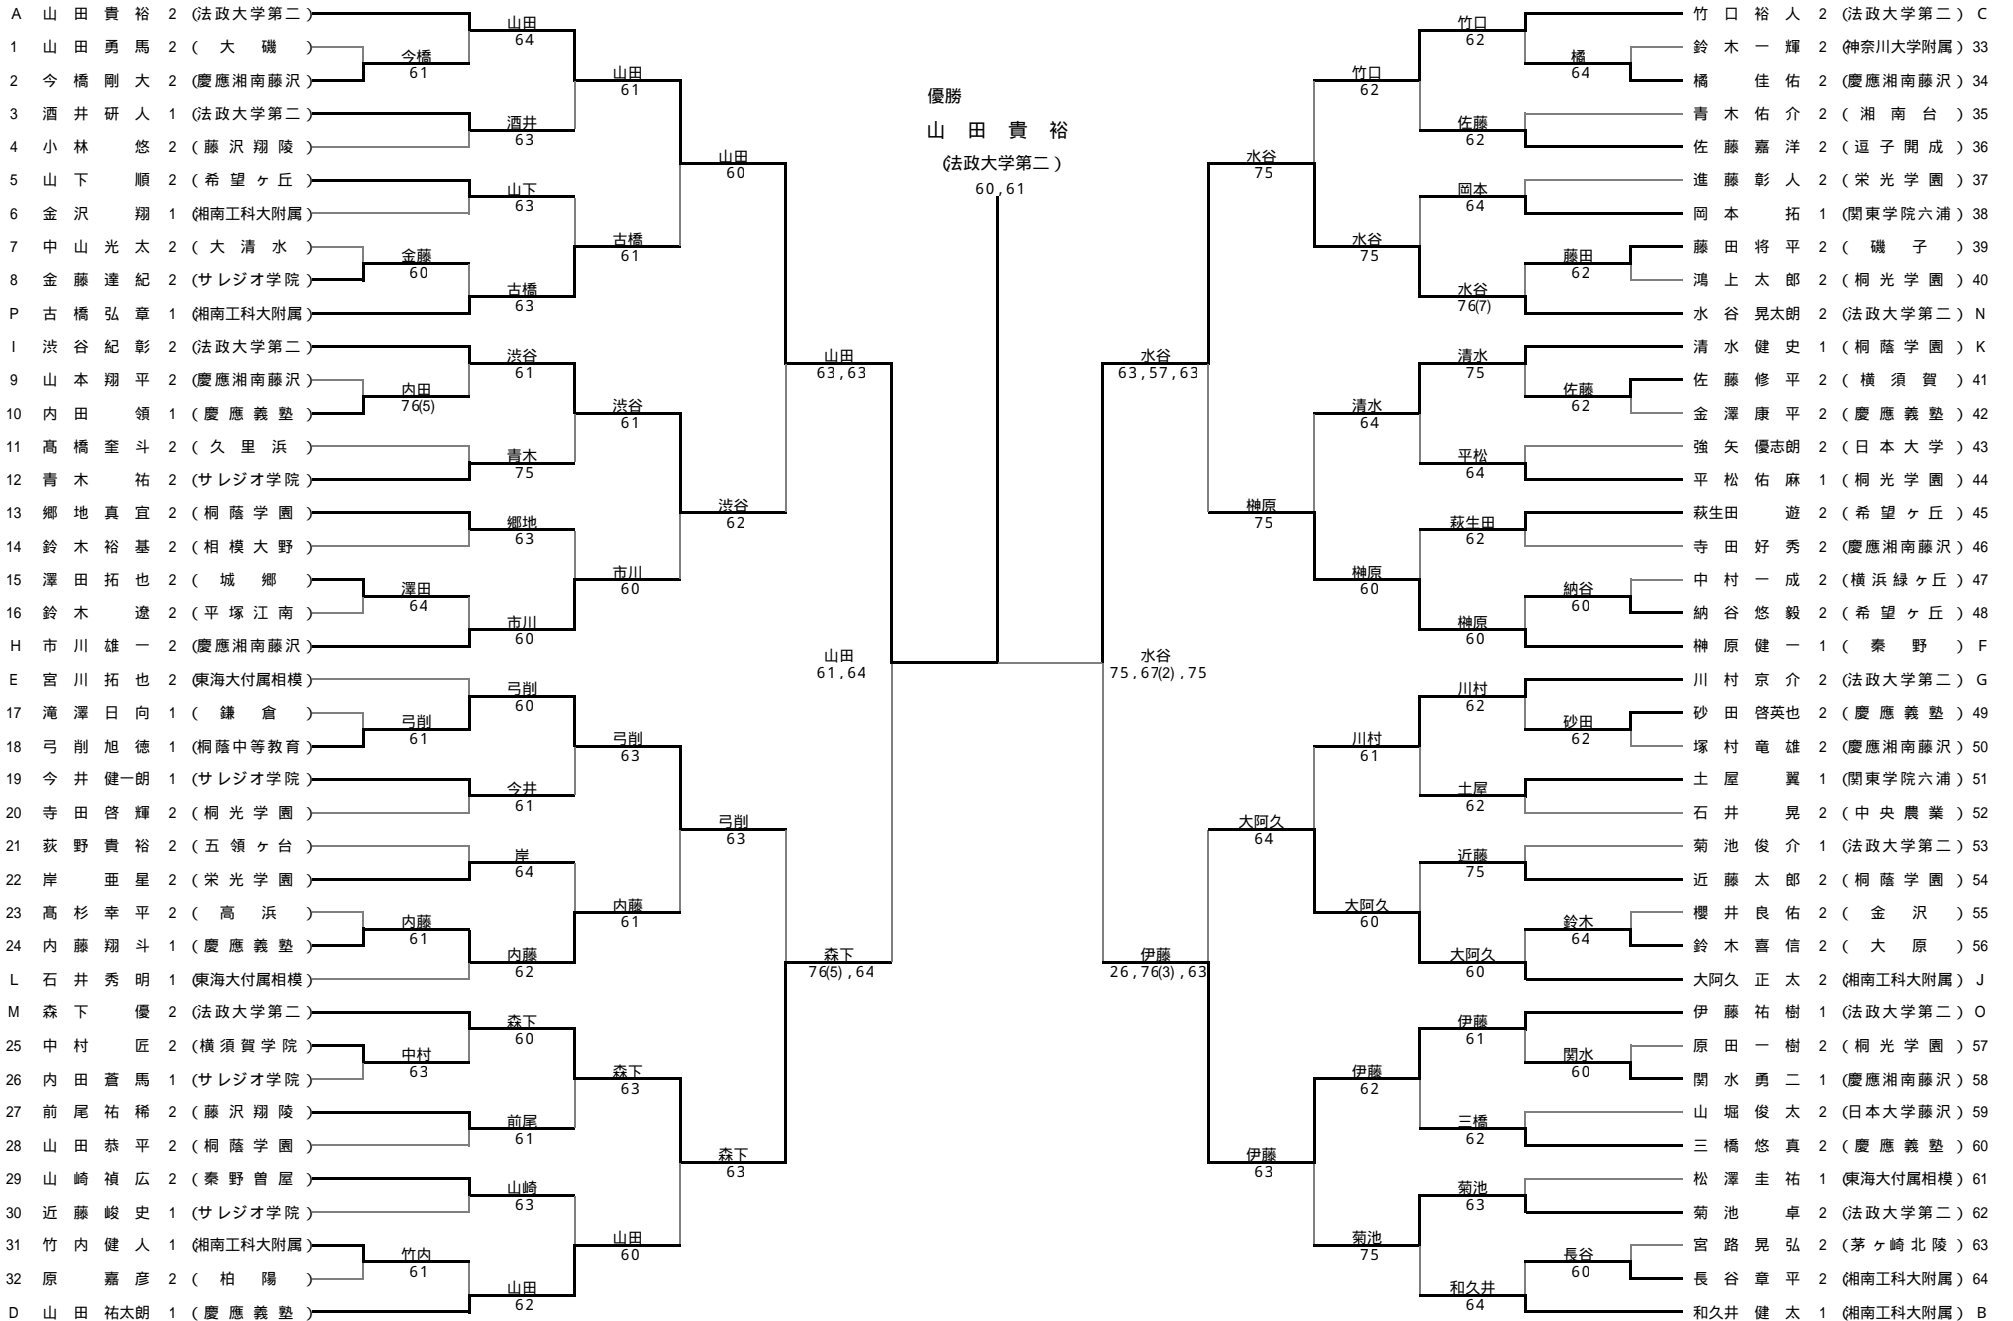

2007年度 神奈川県高等学校新人テニス大会 男子シングルス本戦

シート順

1. 1 山田 貴裕 2 和久井 健太 3 竹口 裕人 4 山田 祐太郎 5 川村 京介 6 宮川 拓也 7 市川 雄一 8 榊原 健一
   9 石井 秀明 10 清水 健史 11 渋谷 紀彰 12 大阿久 正太 13 森下 優 14 水谷 晃太郎 15 古橋 弘章 16 伊藤 祐樹