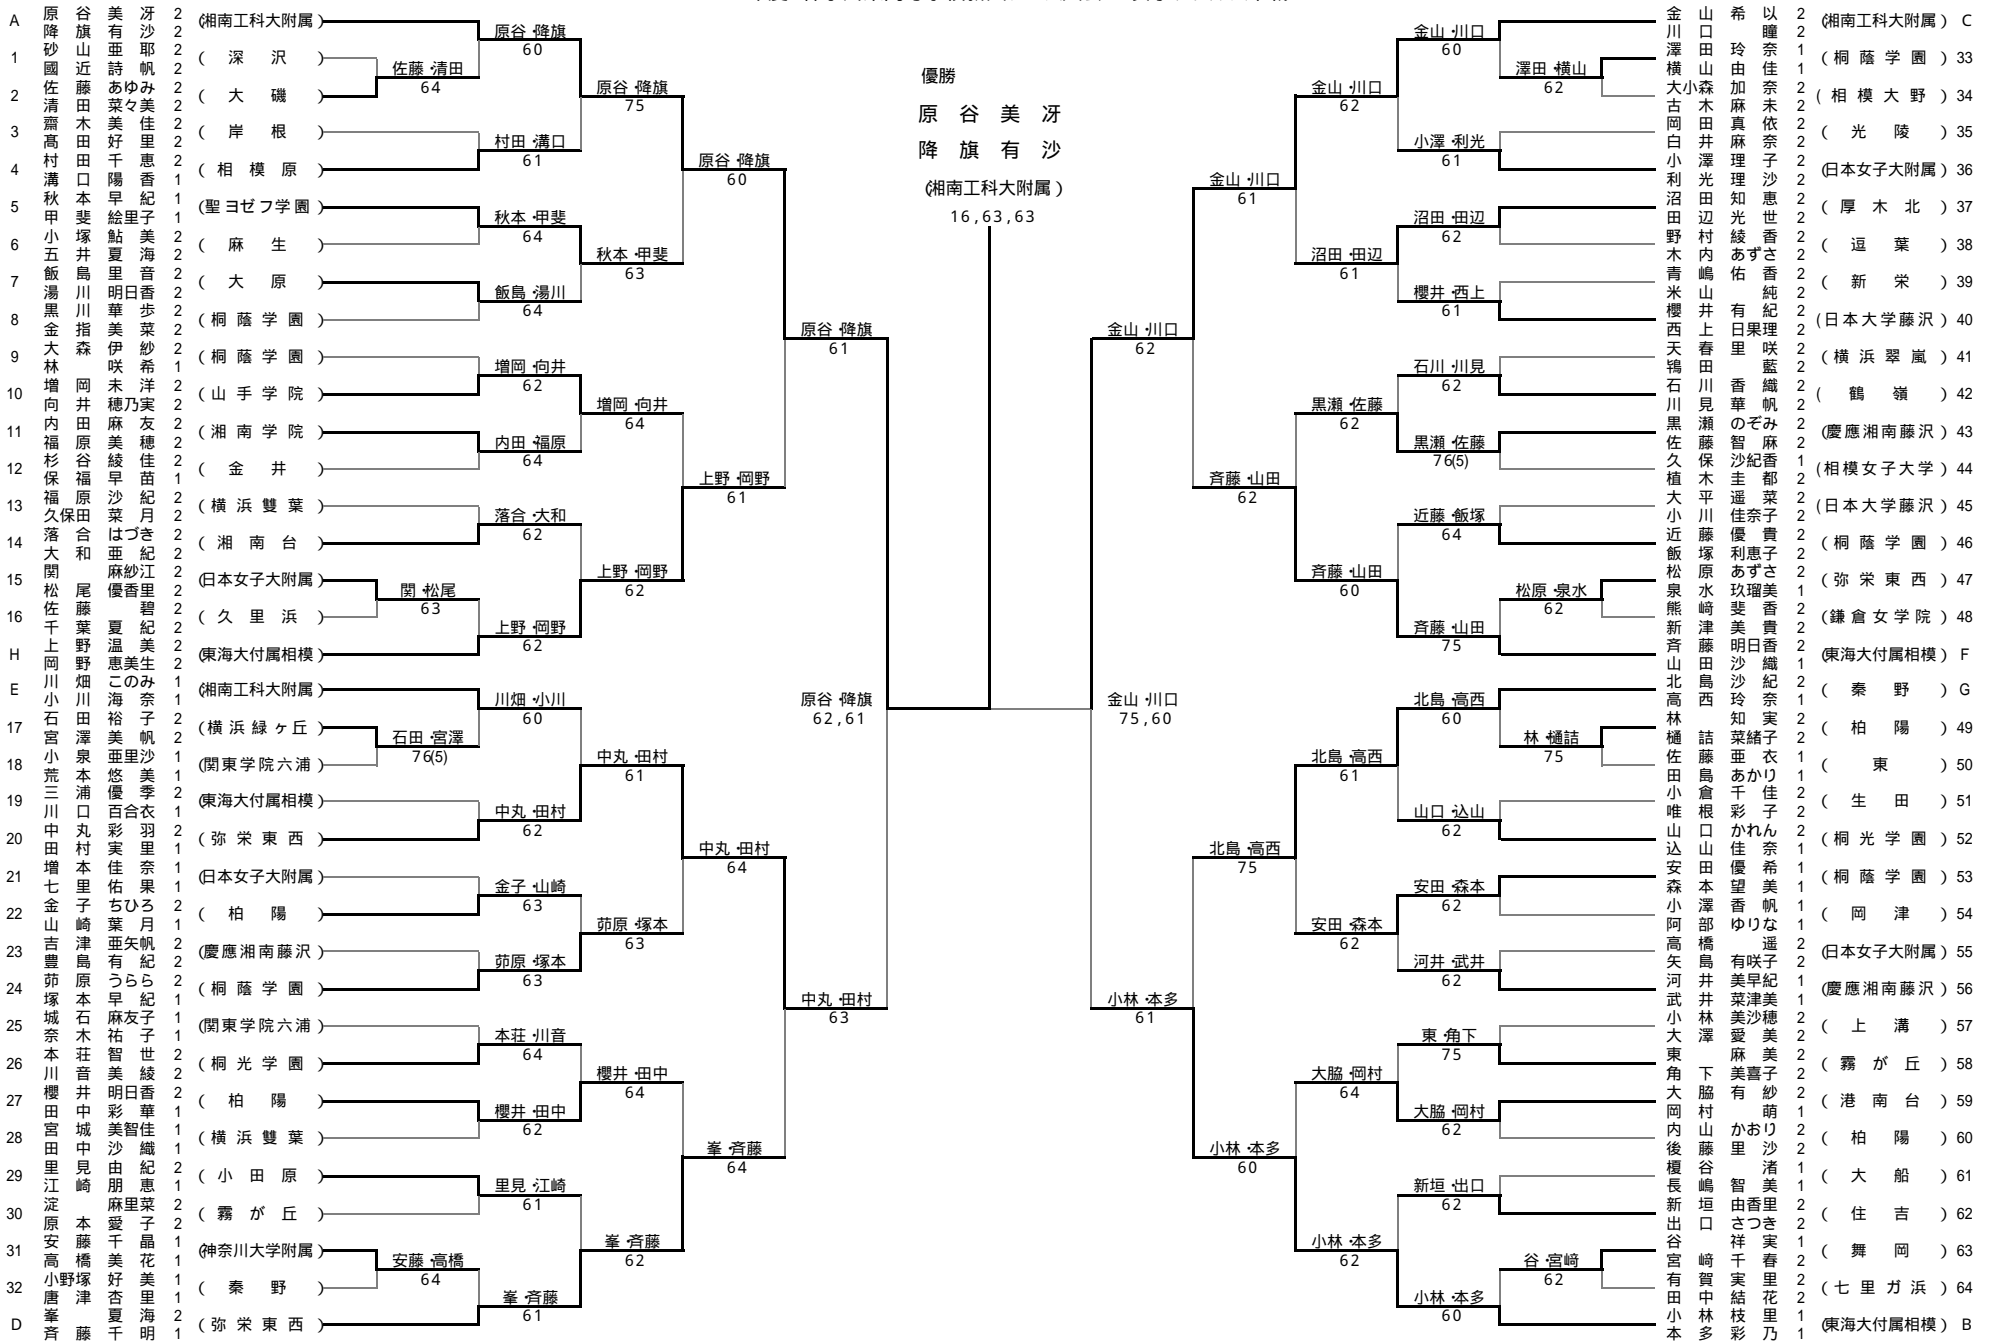

2007年度 神奈川県高等学校新人テニス大会 女子ダブルス本戦

シート順

- 1 原谷 美涯 碓旗 有沙
- 2 小林 枝里 本多 彩乃
- 3 金山 希以 川口 瞳
- 4 峯 夏海 斉藤 千明
- 5 上野 温美 岡野 恵美生
- 6 斉藤 明日香 山田 沙織
- 7 北島 沙紀 高西 玲奈
- 8 川畑 このみ 小川 海奈