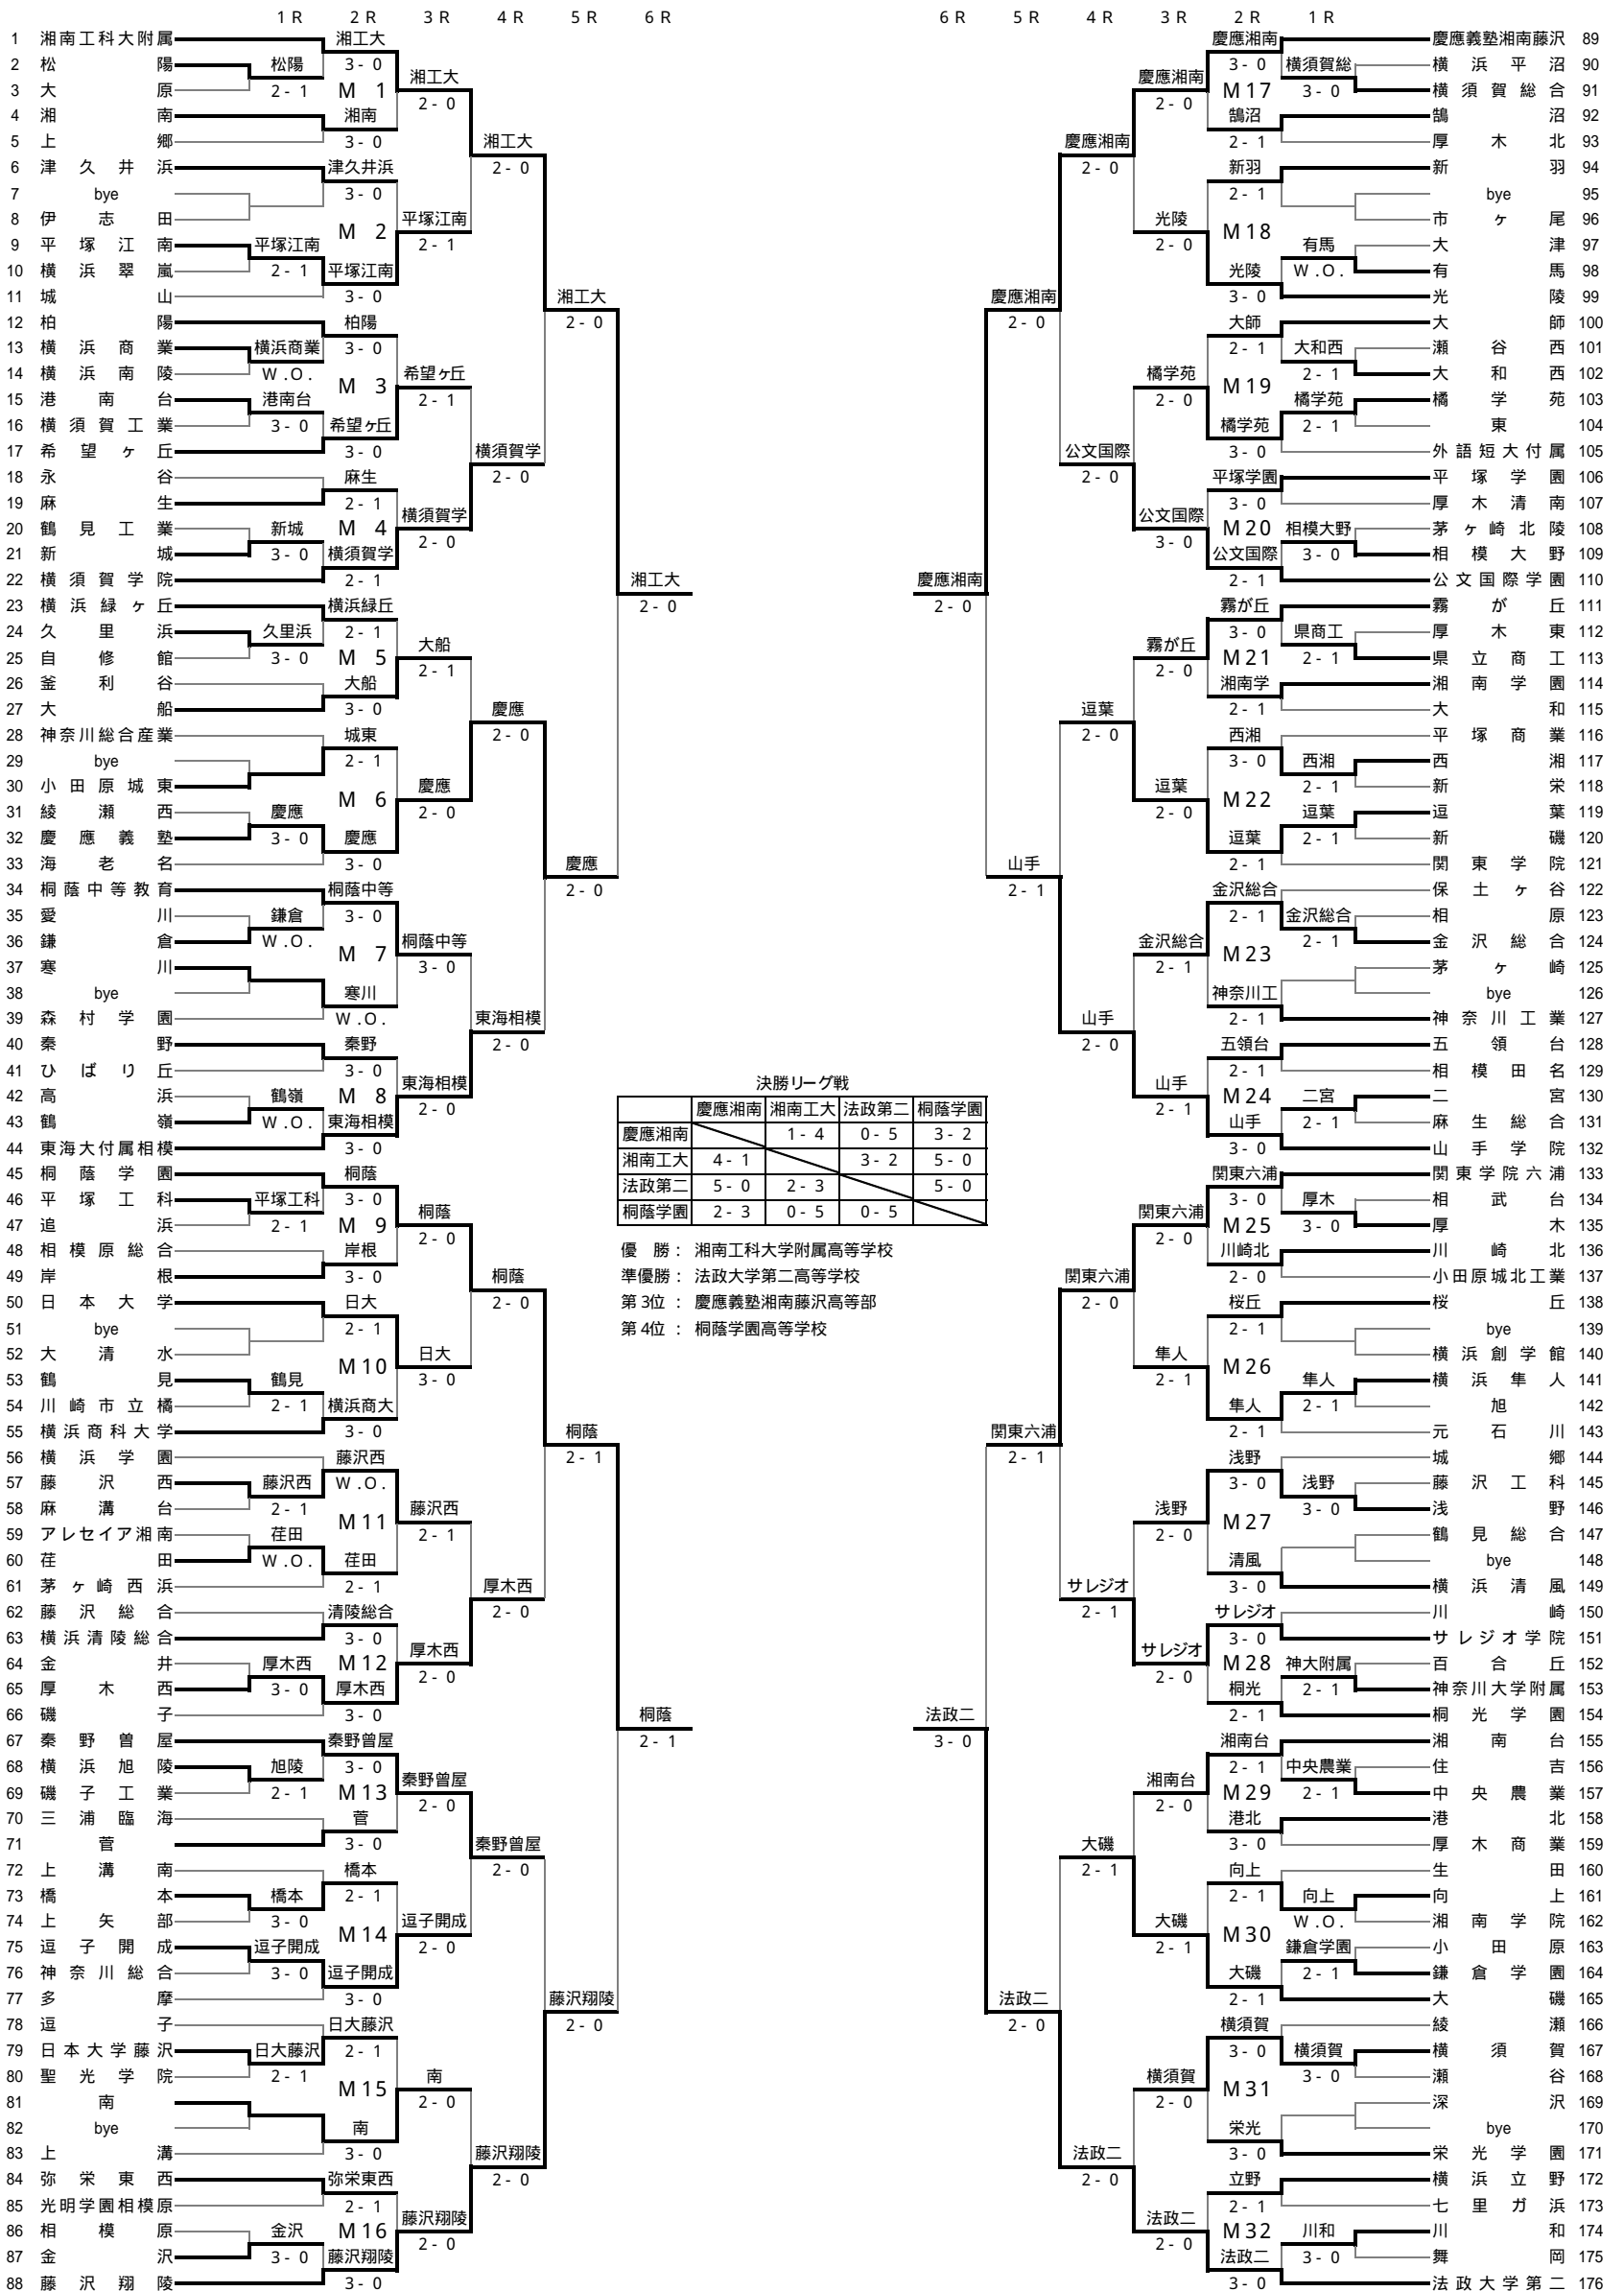

2007年度 神奈川県高等学校新人テニス大会 男子団体の部
兼 全国選抜高等学校テニス大会神奈川県大会

決勝リーグ戦

	慶應湘南	湘南工大	法政第二	桐蔭学園
慶應湘南	-	1-4	0-5	3-2
湘南工大	4-1	-	3-2	5-0
法政第二	5-0	2-3	-	5-0
桐蔭学園	2-3	0-5	0-5	-

優勝：湘南工科大学附属高等学校
準優勝：法政大学第二高等学校
第3位：慶應義塾湘南藤沢高等部
第4位：桐蔭学園高等学校