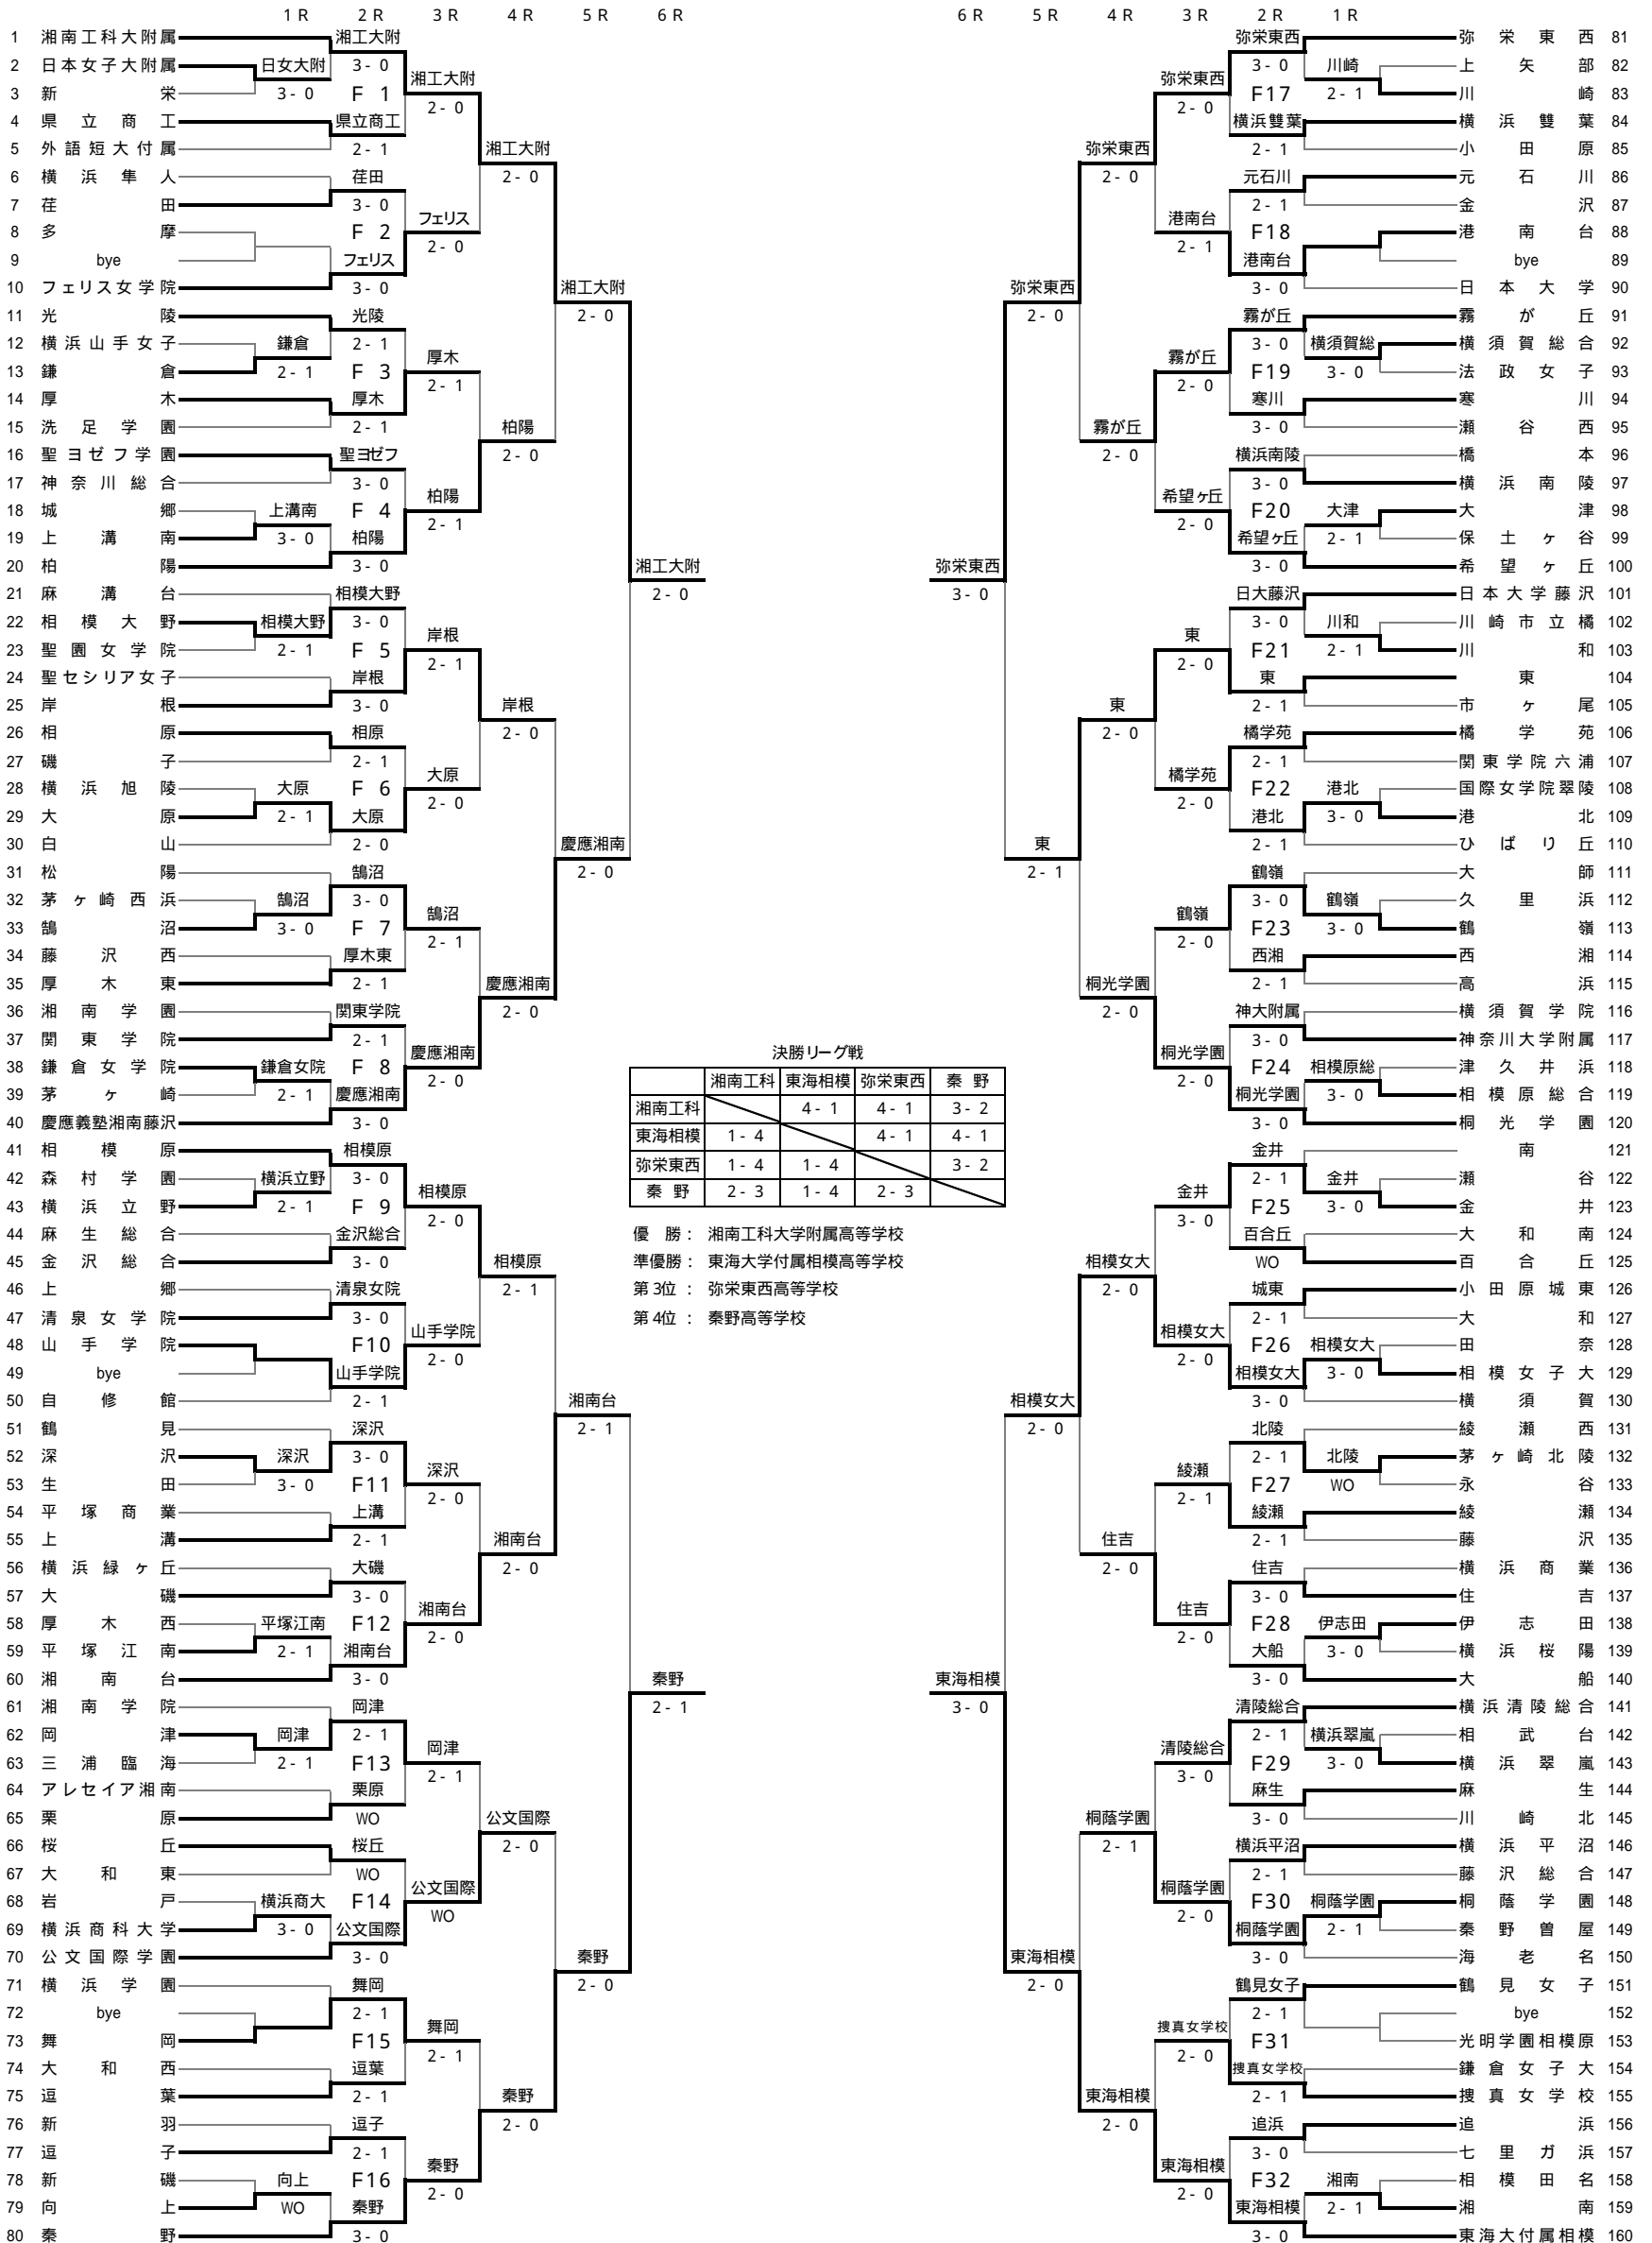

2007年度 神奈川県高等学校新人テニス大会 女子団体の部
兼 全国選抜高等学校テニス大会神奈川県大会