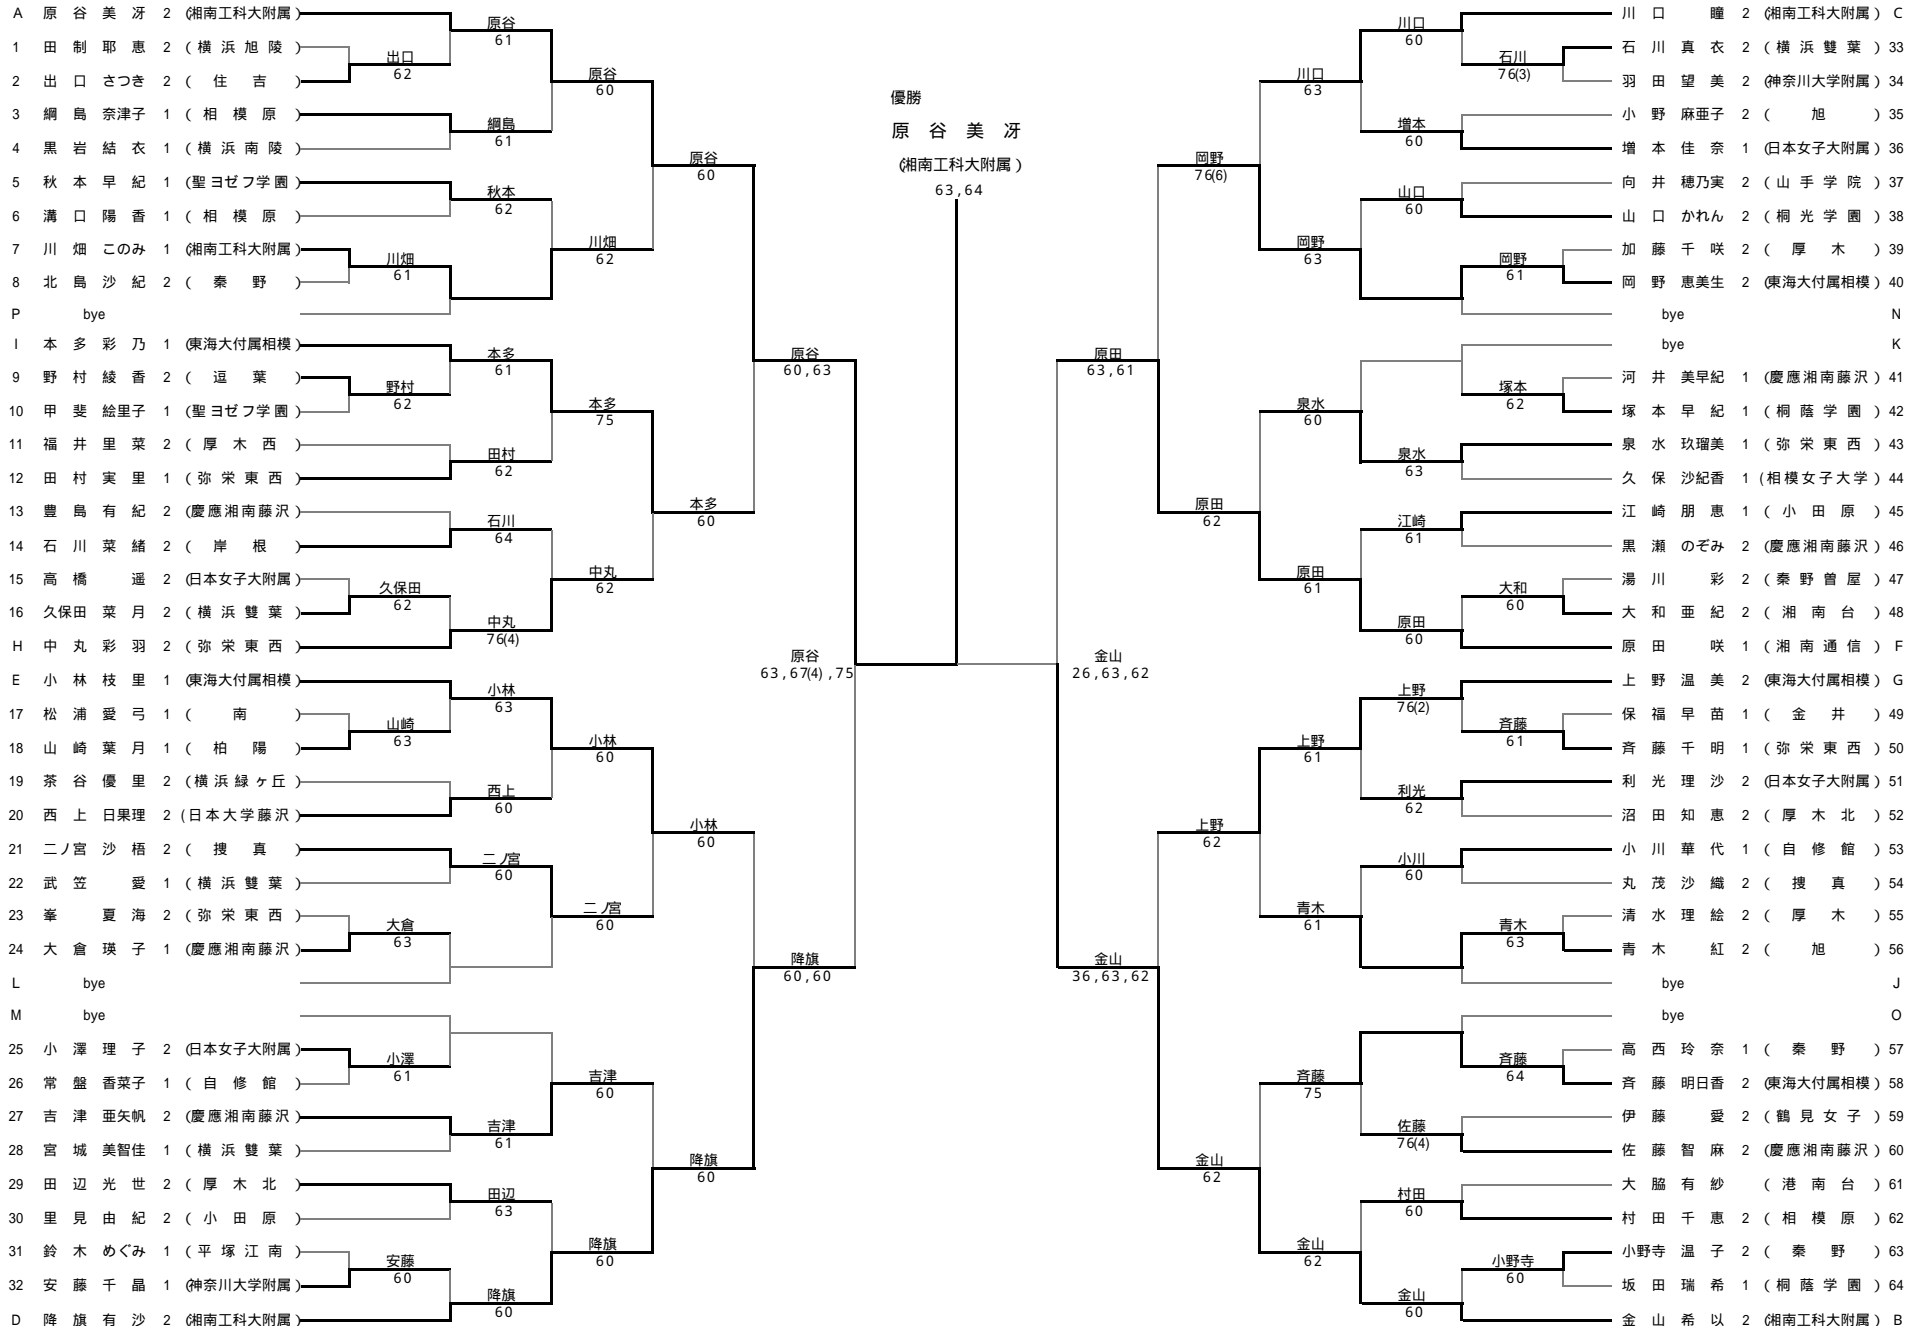

2007年度 神奈川県高等学校新人テニス大会 女子シングルス本戦

シート順

- 1 原谷 美冴
- 2 金山 希以
- 3 川口 瞳
- 4 降旗 有沙
- 5 原田 咲
- 6 小林 枝里
- 7 本多 彩乃
- 8 中丸 彩羽
- 9 上野 温美
- 10
- 11
- 12
- 13
- 14
- 15
- 16