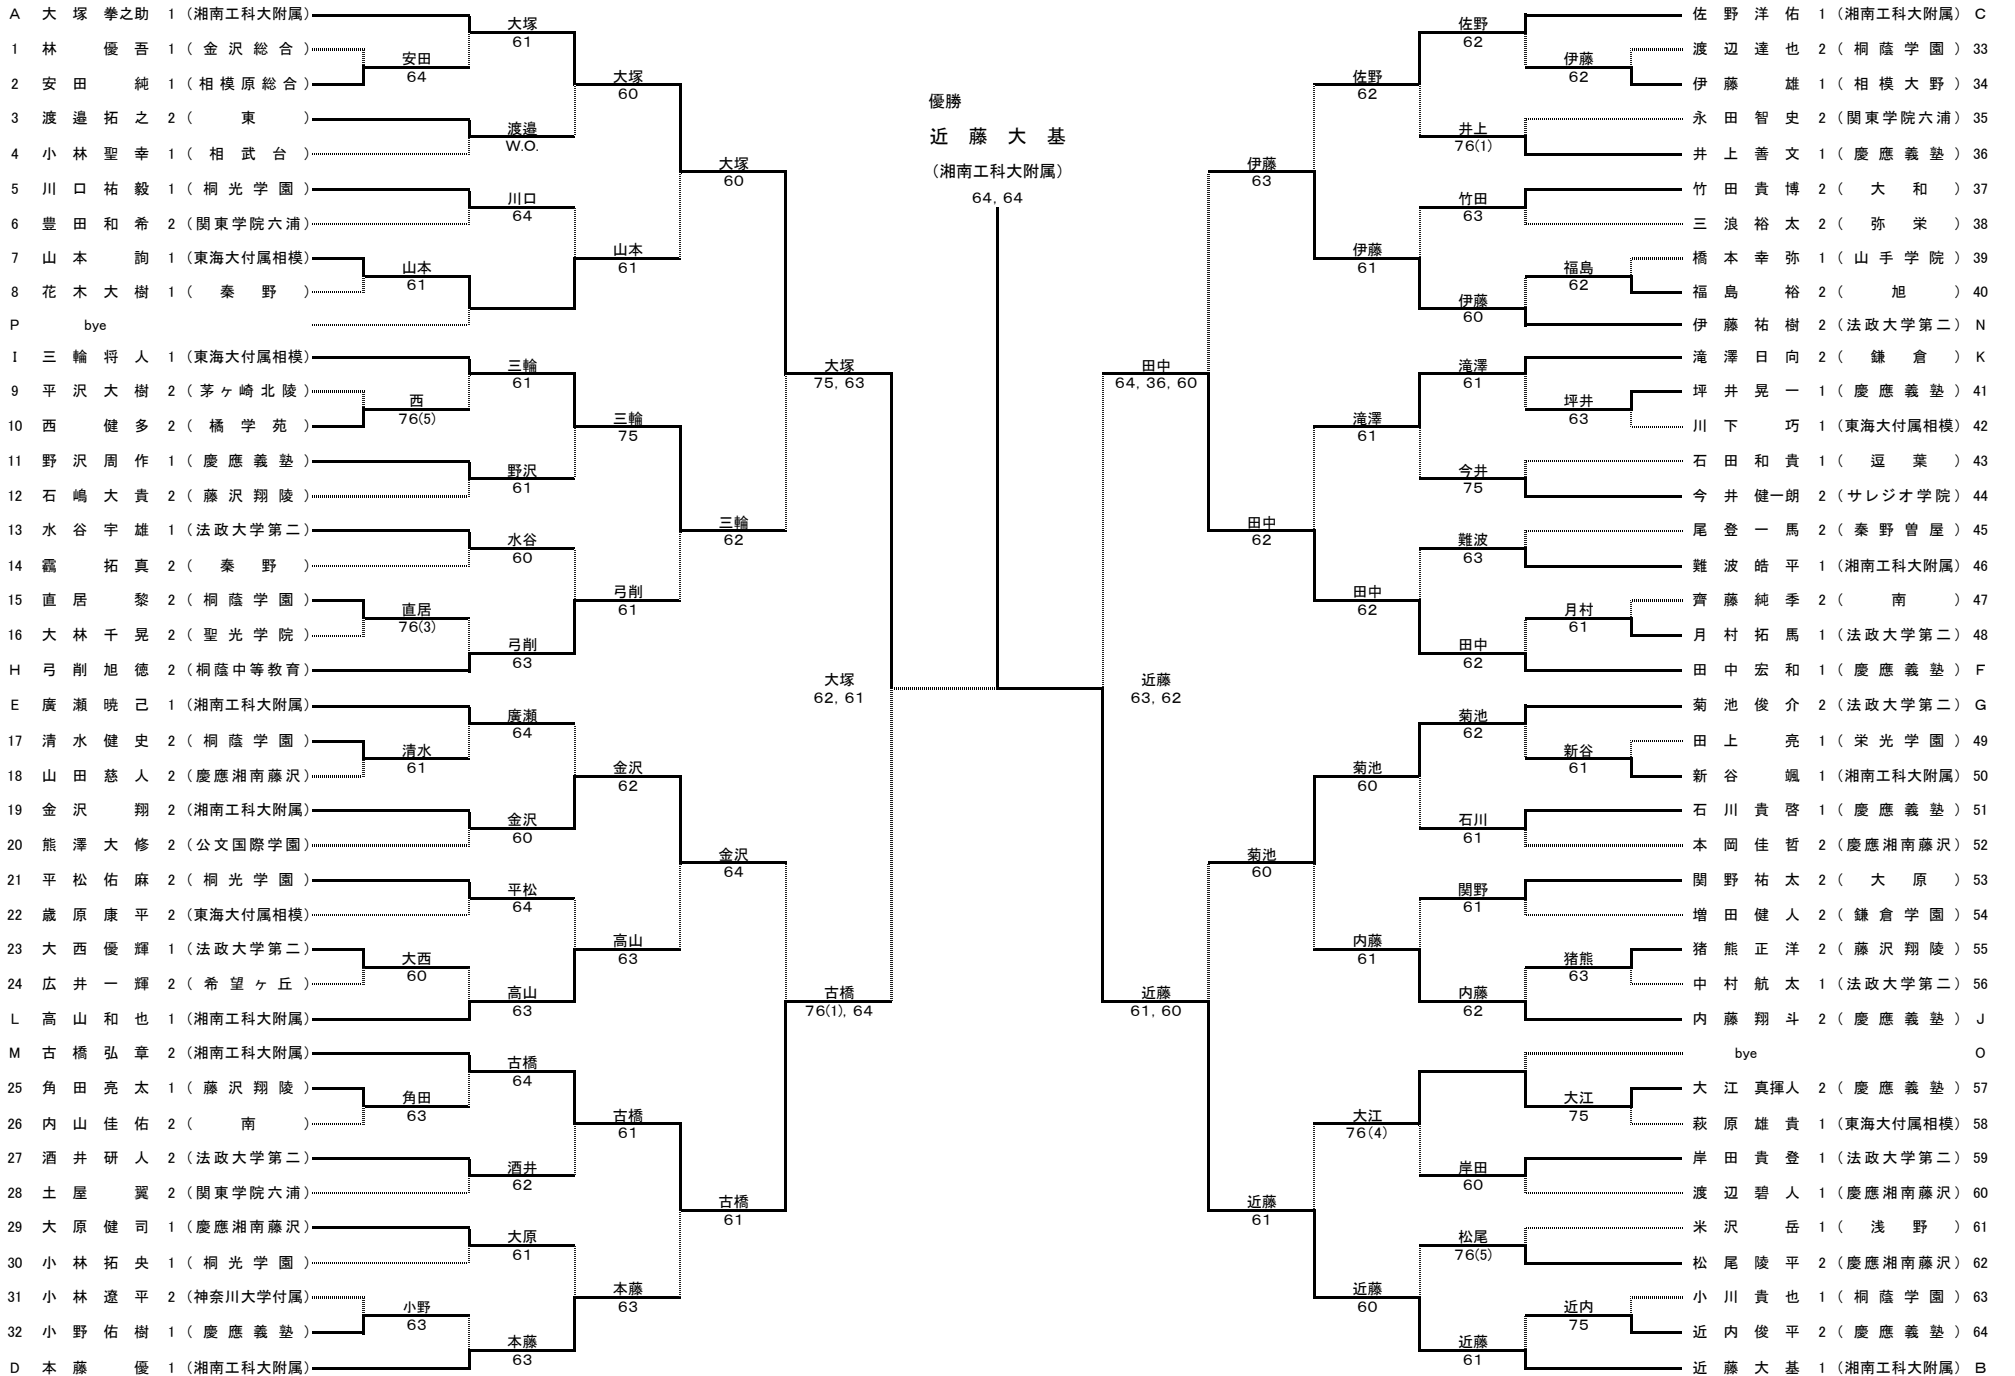

2008年度 神奈川県高等学校新人テニス大会 男子シングルス本戦

シード順

1. 1 大塚 拳之助 2 近藤 大基 3 佐野 洋佑 4 本藤 優 5 田中 宏和 6 弓削 旭徳 7 菊池 俊介 8 廣瀬 暁己
   9 高山 和也 10 内藤 翔斗 11 三輪 将人 12 滝澤 日向 13 古橋 弘章 14 伊藤 祐樹 15
   16