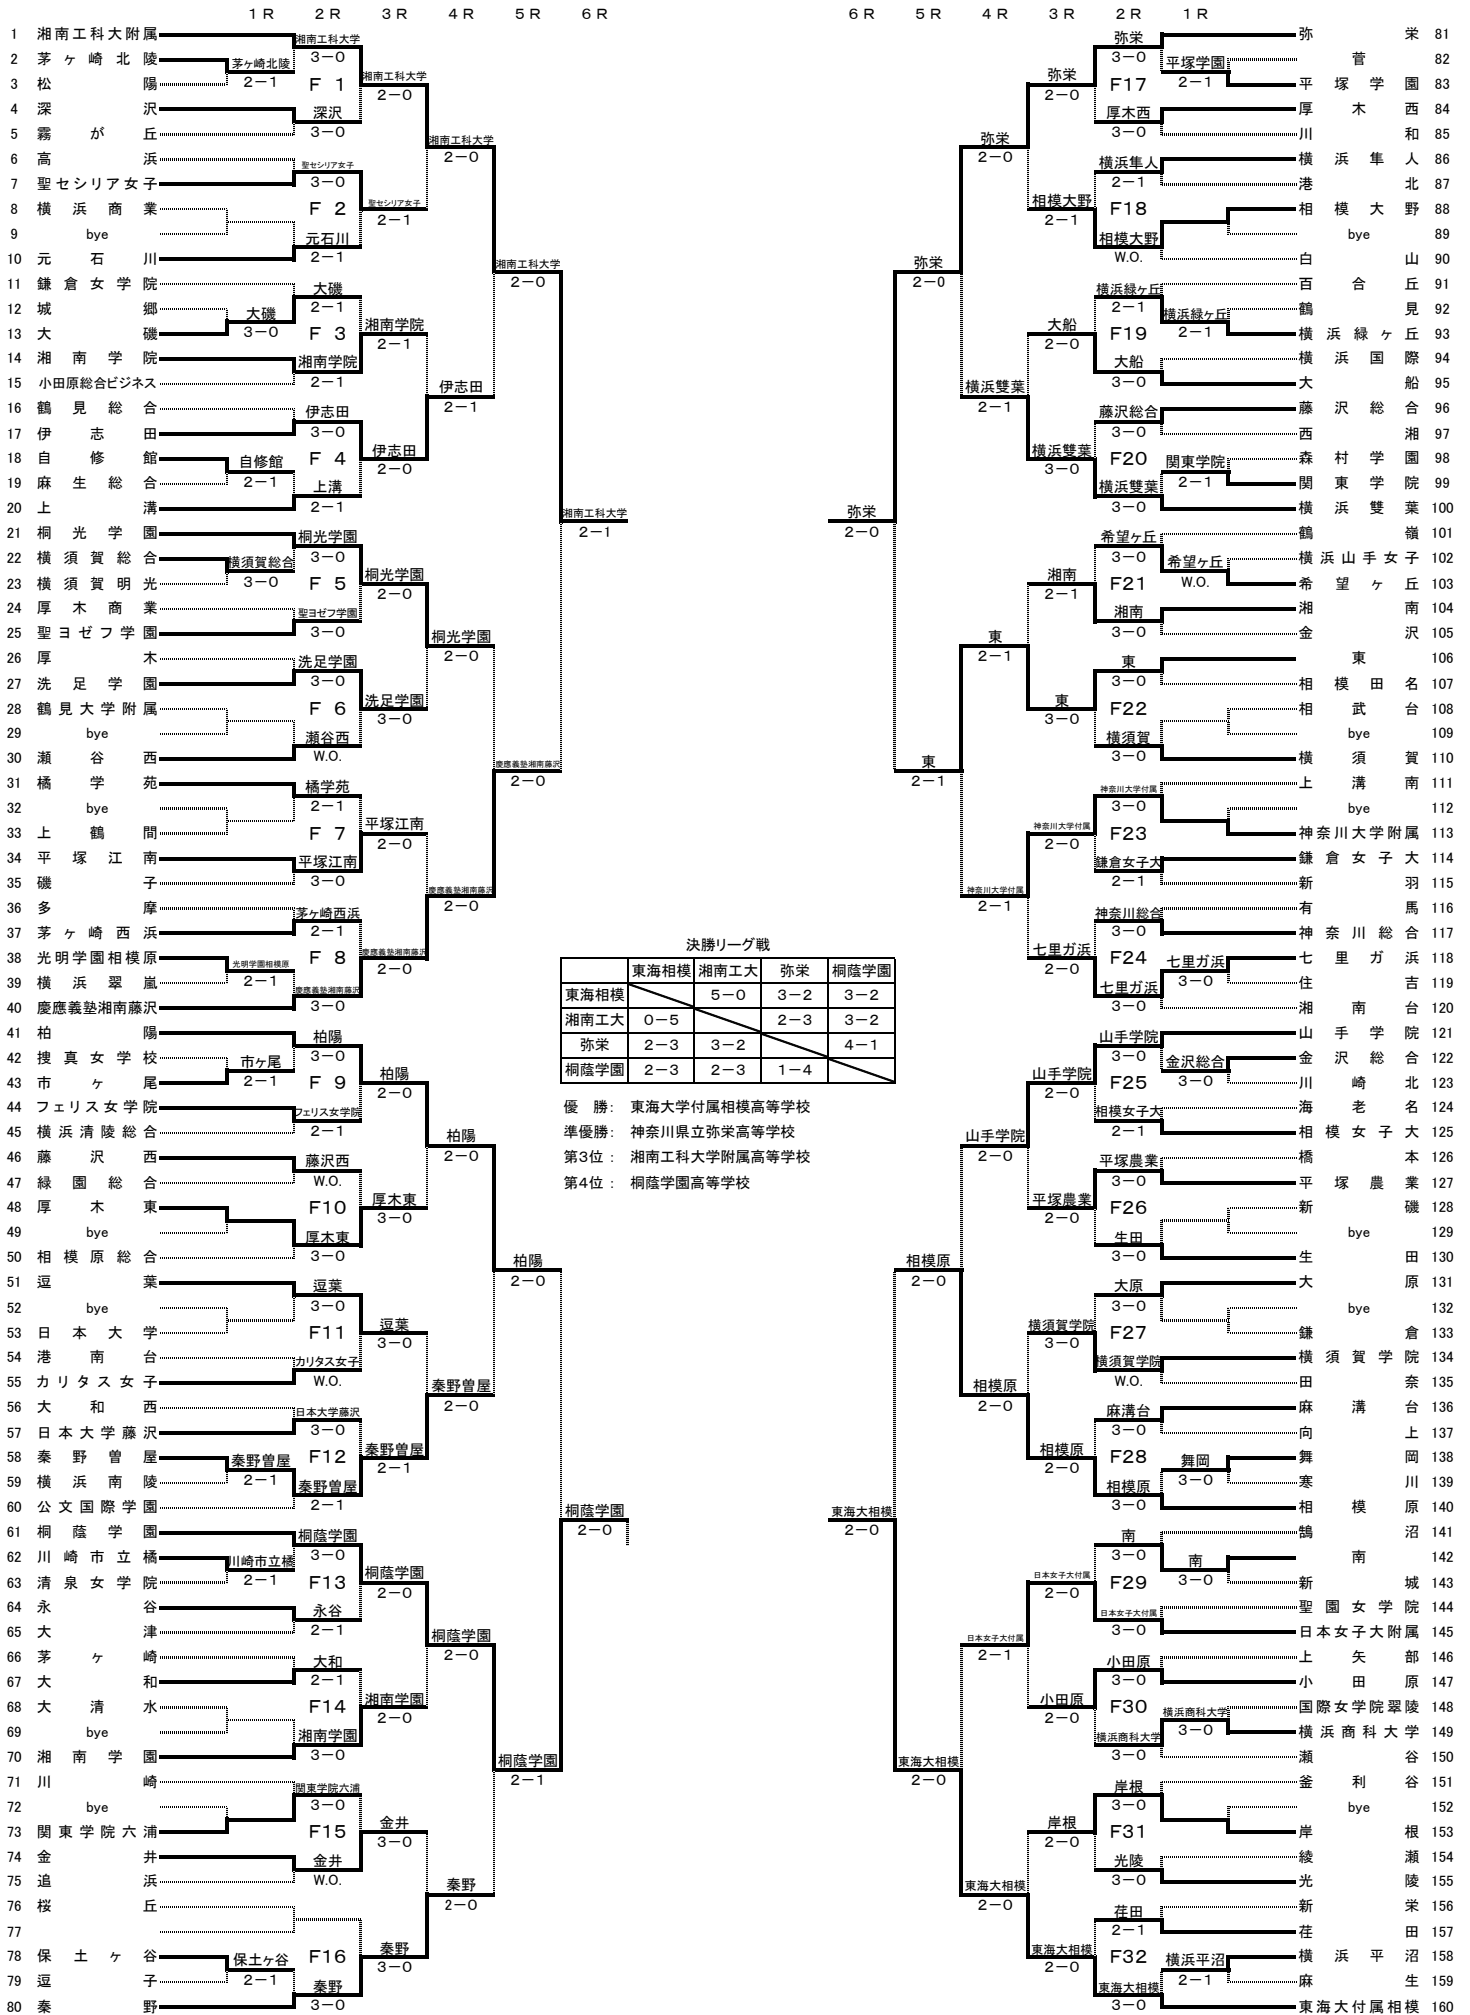

2008年度 神奈川県高等学校新人テニス大会 女子団体の部
兼 全国選抜高等学校テニス大会神奈川県大会

決勝リーグ戦

	東海相模	湘南工大	弥栄	桐蔭学園
東海相模		5-0	3-2	3-2
湘南工大	0-5		2-3	3-2
弥栄	2-3	3-2		4-1
桐蔭学園	2-3	2-3	1-4	

- 優勝: 東海大学付属相模高等学校
- 準優勝: 神奈川県立弥栄高等学校
- 第3位: 湘南工科大学附属高等学校
- 第4位: 桐蔭学園高等学校