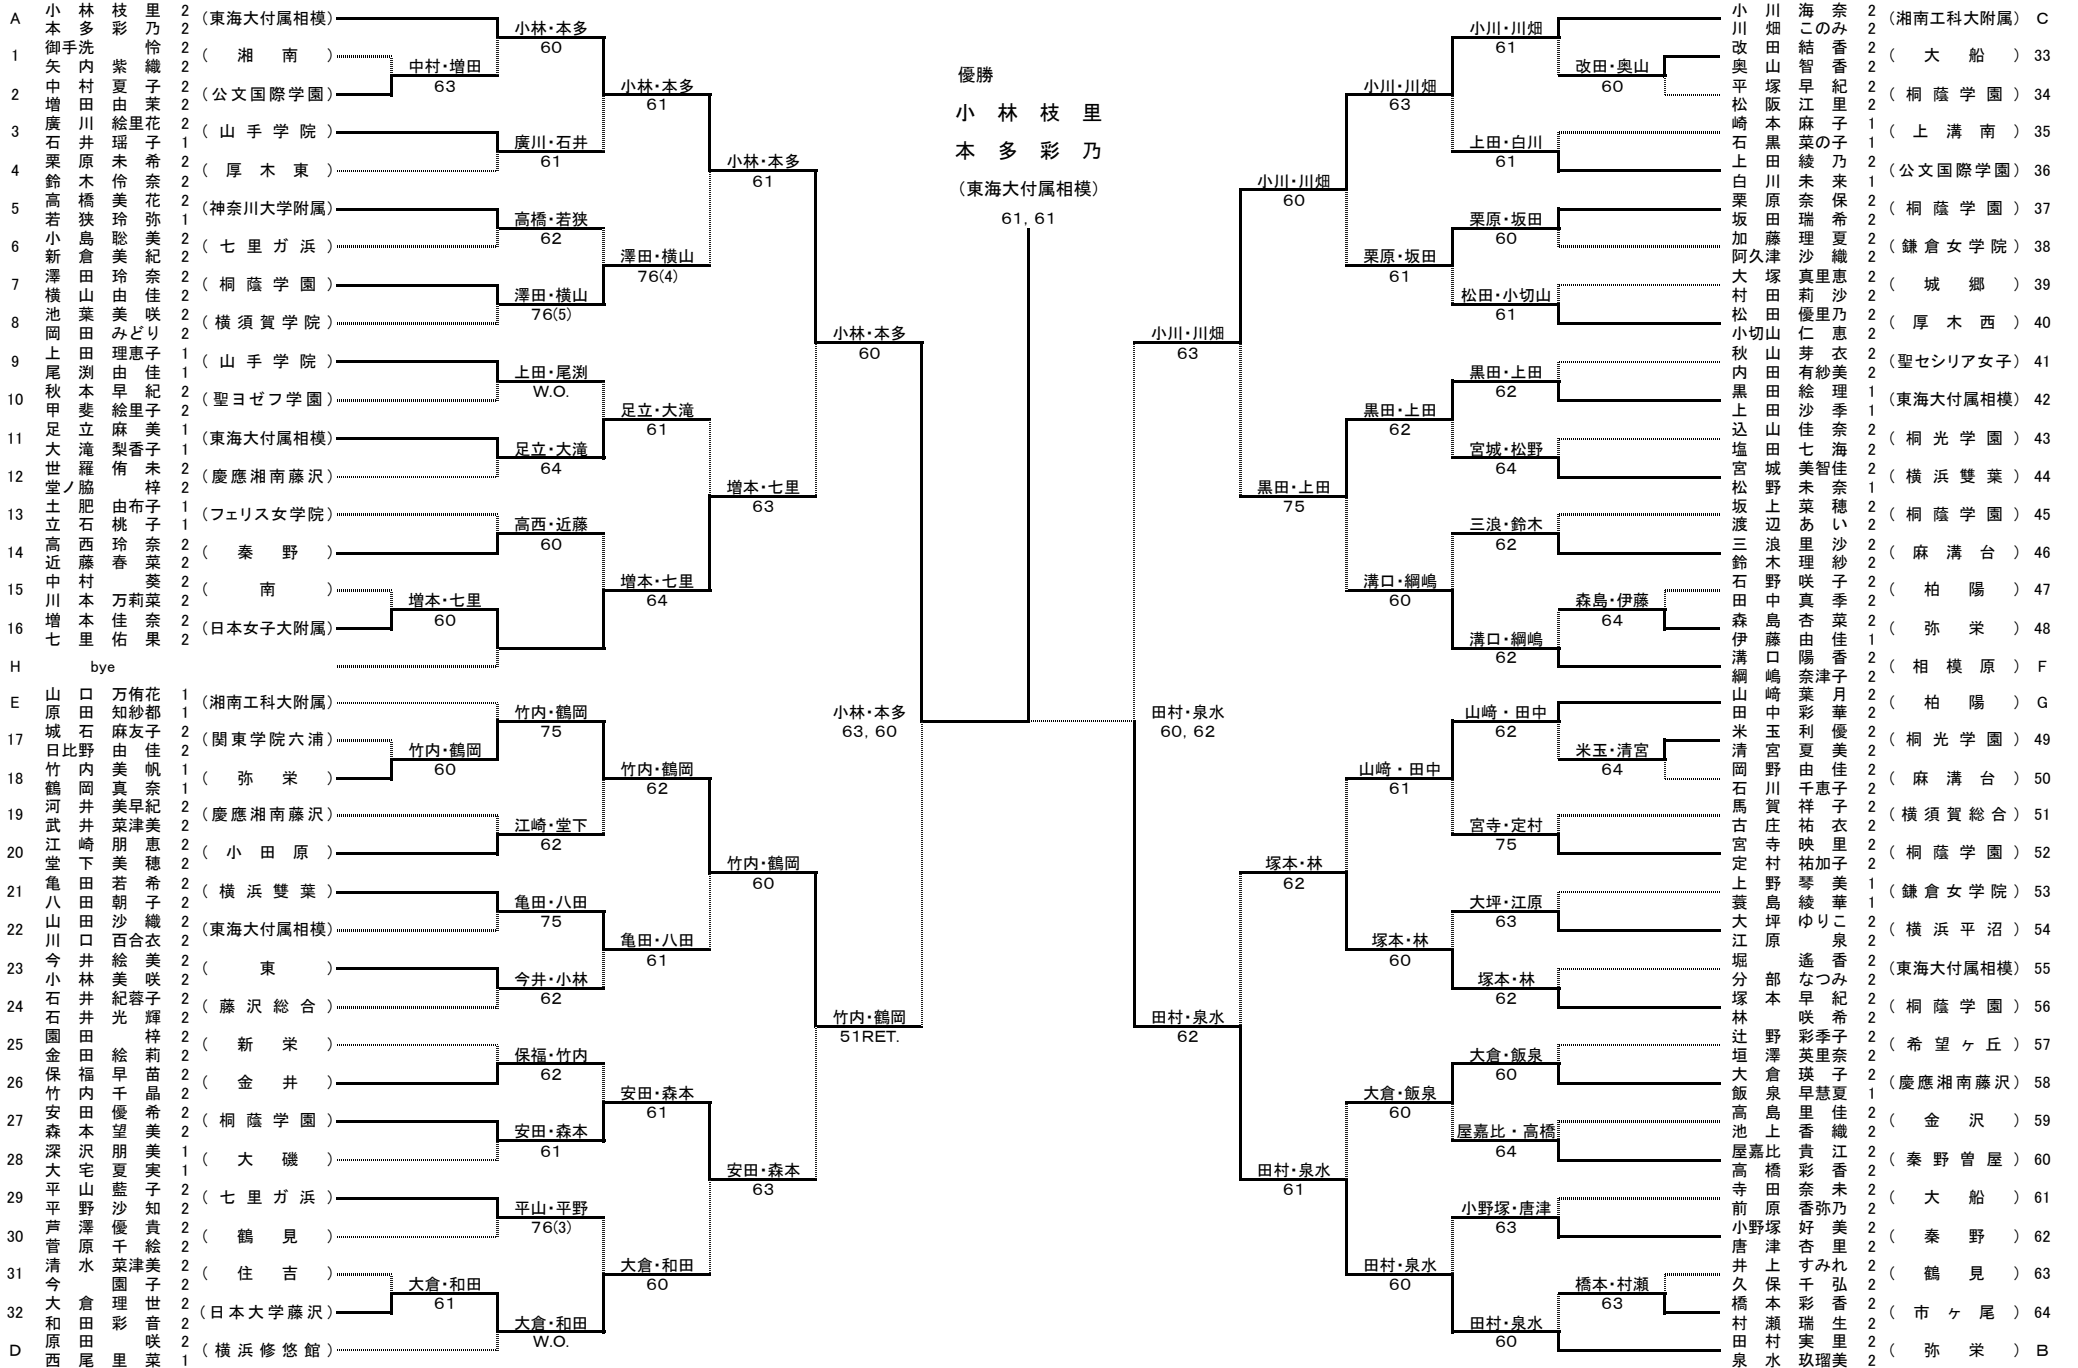

2008年度 神奈川県高等学校新人テニス大会 女子ダブルス本戦

シード順

- 1 小林 枝里・本多 彩乃
- 2 田村 実里・泉水 玖瑠美
- 3 原田 咲・西尾 里菜
- 4 小川 海奈・川畑 このみ
- 5 山口 万侑花・原田 知紗都
- 6 溝口 陽香・網嶋 奈津子
- 7 山崎 葉月・田中 彩華
- 8