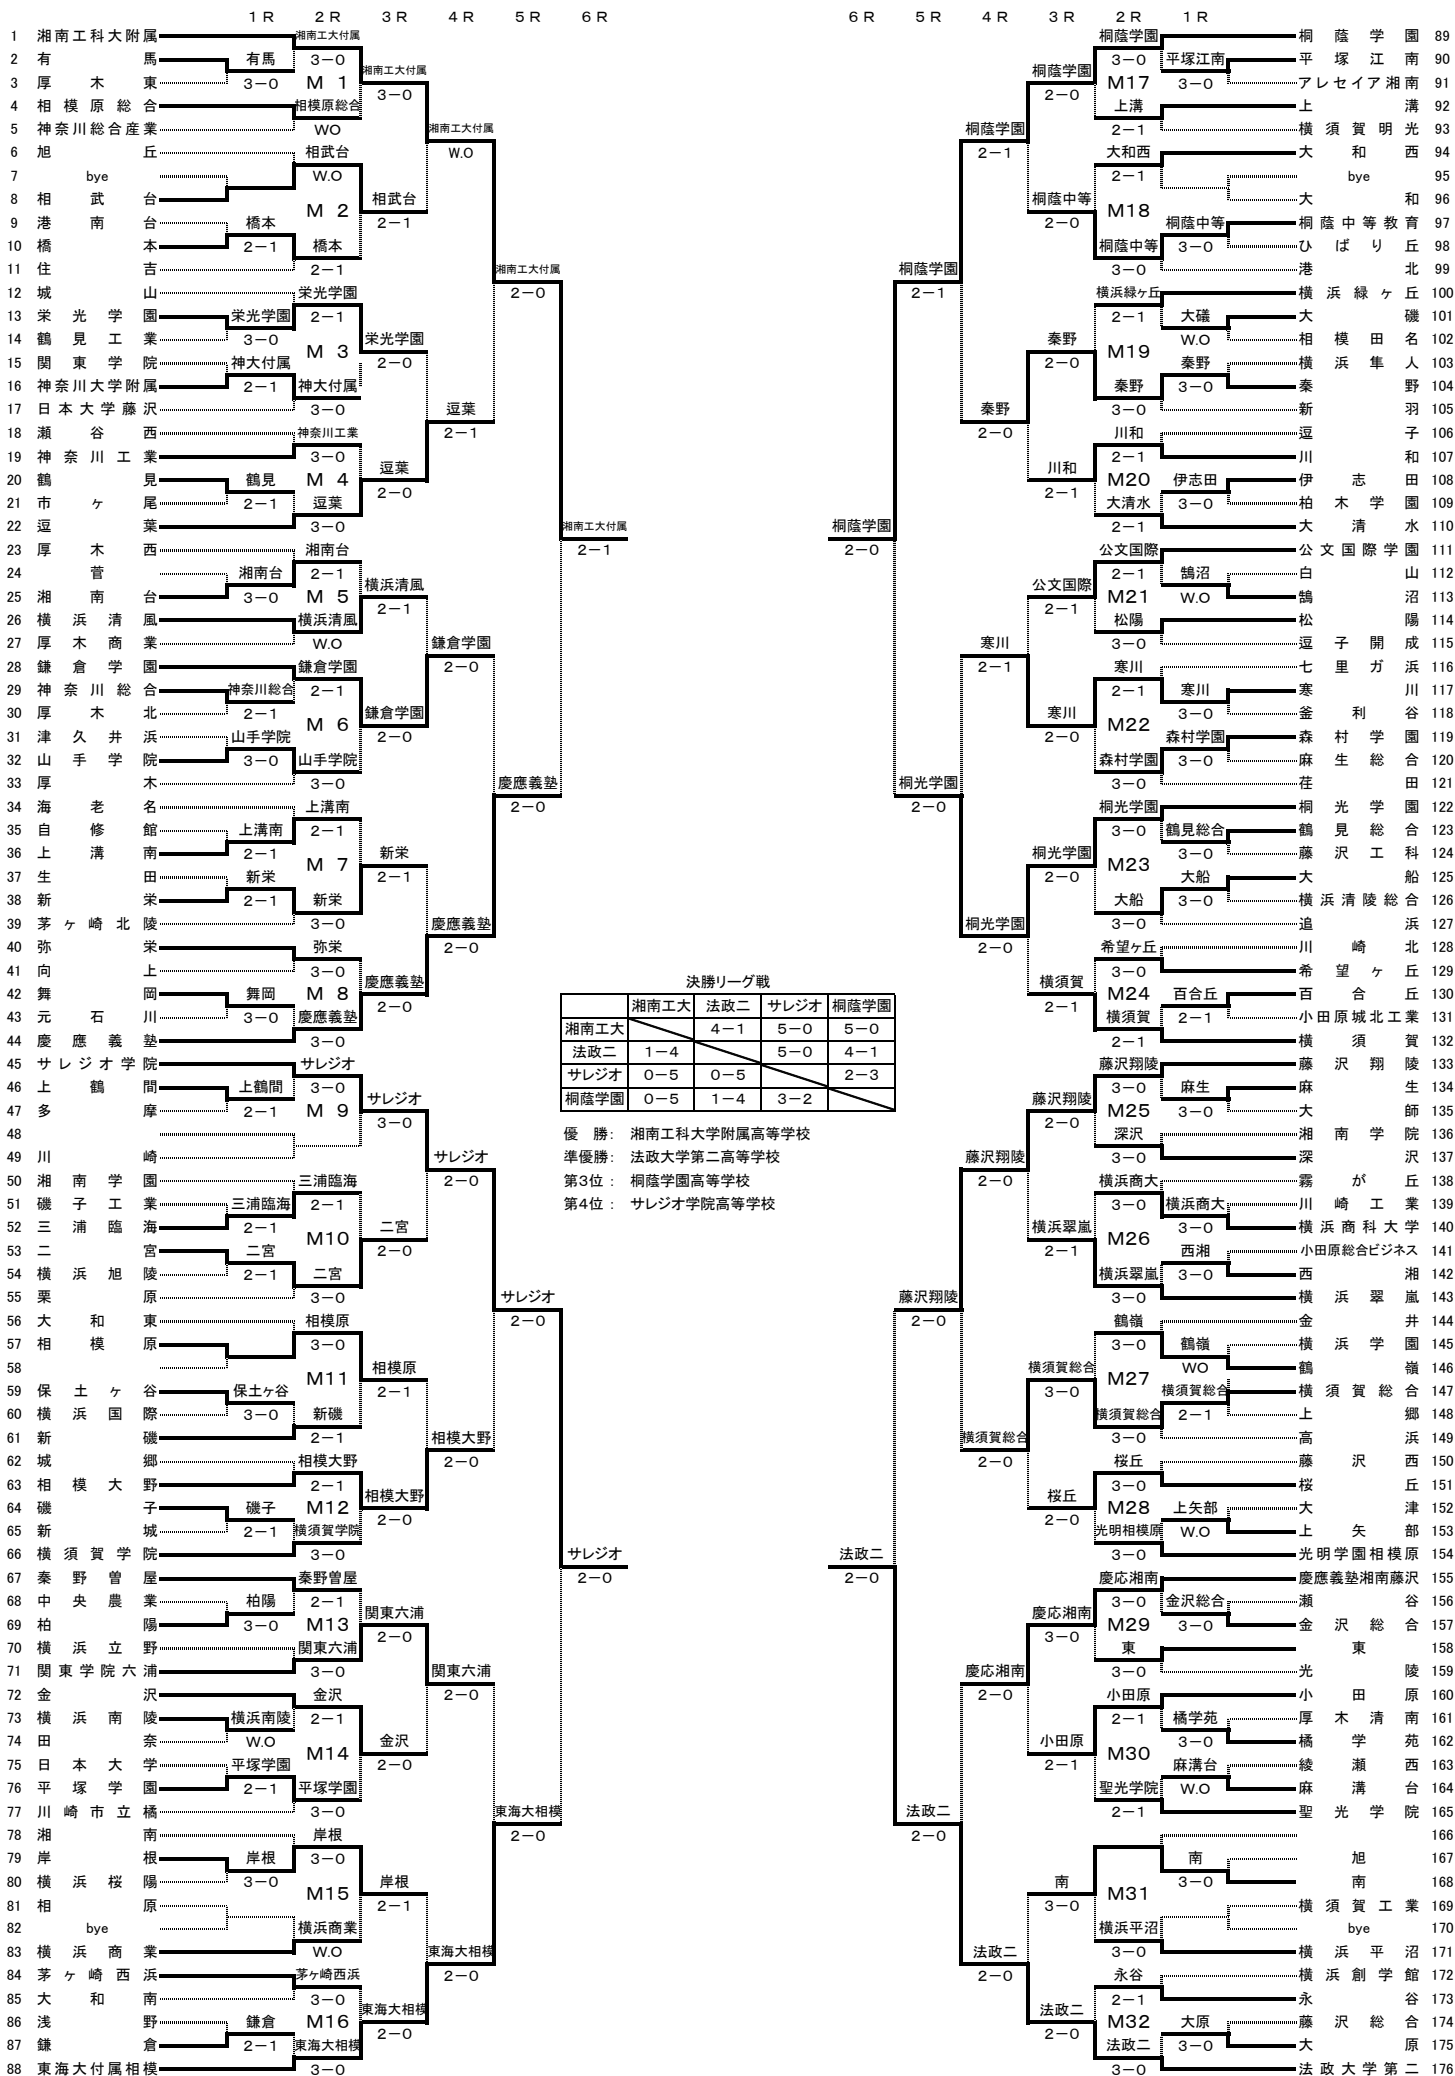

2008年度 神奈川県高等学校新人テニス大会 男子団体の部
兼 全国選抜高等学校テニス大会神奈川県大会

決勝リーグ戦

| | 湘南工大 | 法政二 | サレジオ | 桐蔭学園 |
|------|------|-----|------|------|
| 湘南工大 | - | 4-1 | 5-0 | 5-0 |
| 法政二 | 1-4 | - | 5-0 | 4-1 |
| サレジオ | 0-5 | 0-5 | - | 2-3 |
| 桐蔭学園 | 0-5 | 1-4 | 3-2 | - |