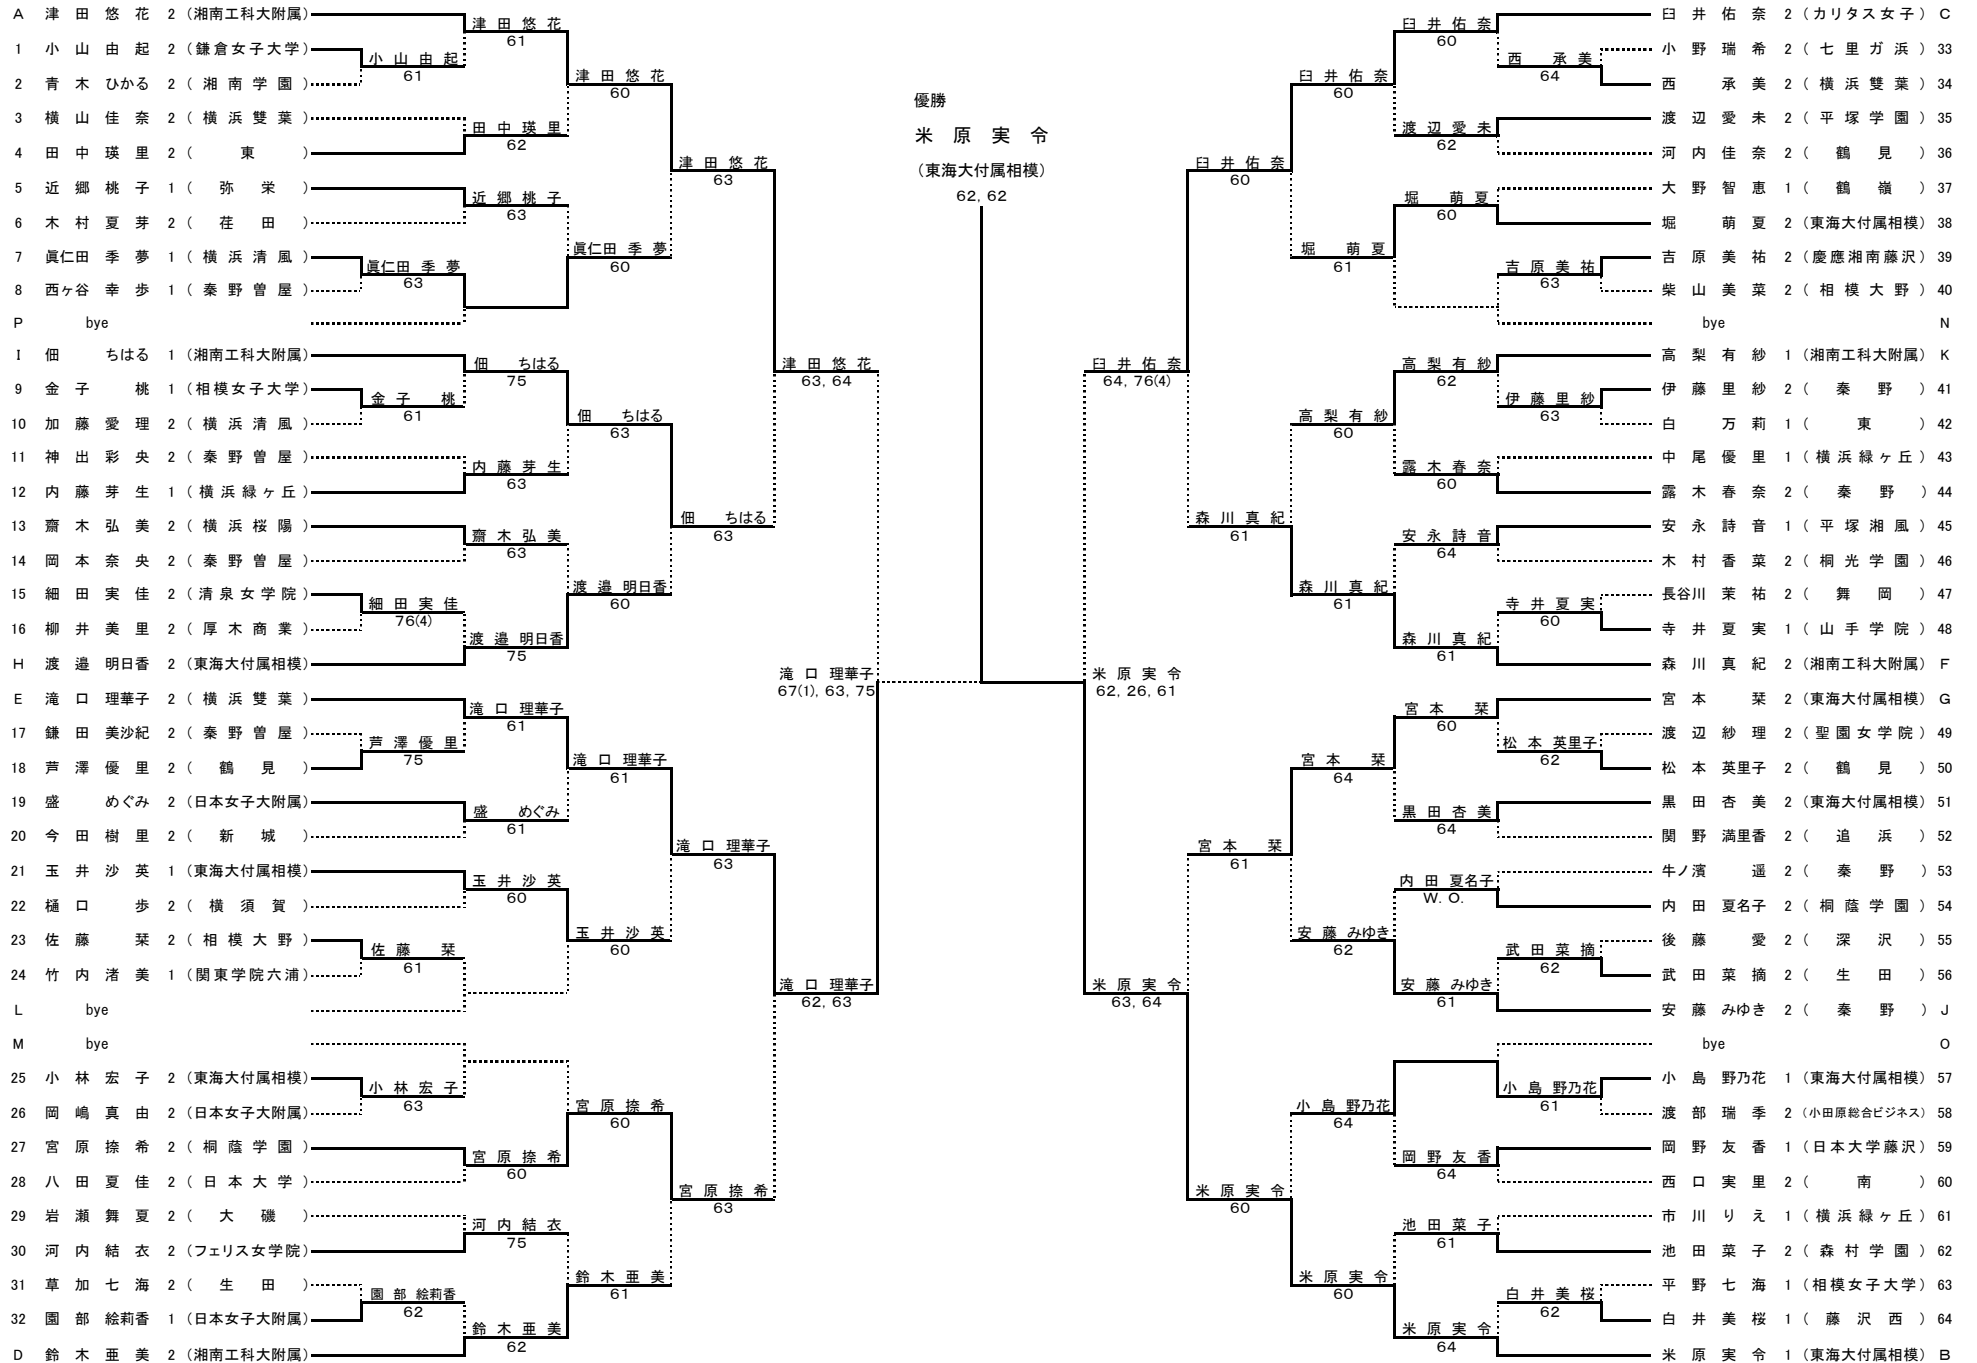

平成23(2011)年度 神奈川県高等学校新人テニス大会 女子シングルス本戦

シード順

- 1 津田悠花 2 米原実令 3 鈴木亜美 4 白井佑奈 5 宮本葉 6 渡邊明日香 7 滝口理華子 8 森川真紀
9 安藤みゆき 10 佃ちはる 11 高梨有紗 12 13 14 15 16