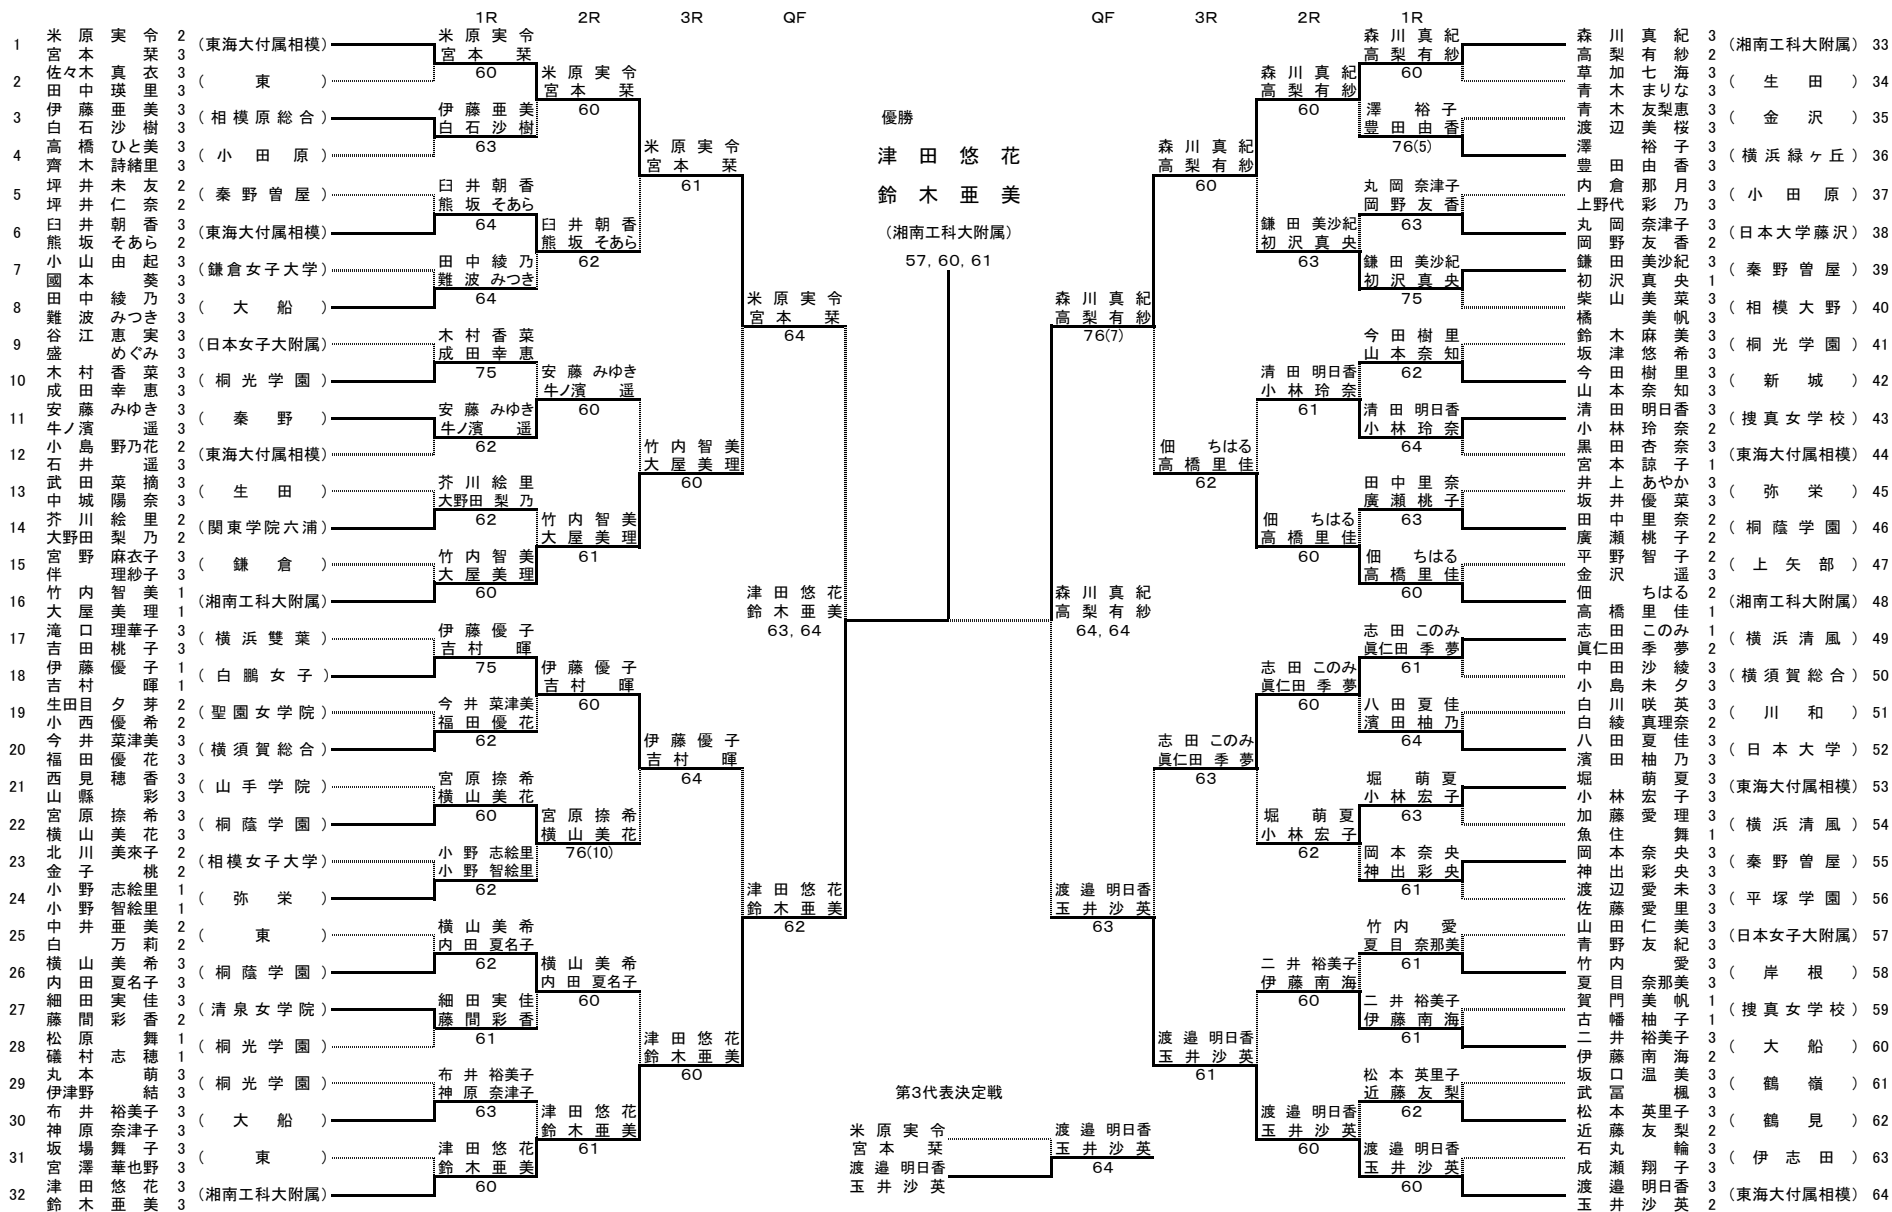

平成24(2012)年度 神奈川県高等学校テニス大会 女子ダブルス本戦
兼 関東高等学校テニス大会神奈川県予選

シード順位

1 米原実菜・宮本 菜 2 渡邊明日香・玉井沙英 3 津田悠花・鈴木亜美 4 森川真紀・高梨有紗

5 滝口理華子・吉田桃子 6 個 ちはる・高橋里佳 7 竹内智美・大屋美理 8 志田このみ・眞仁田季夢