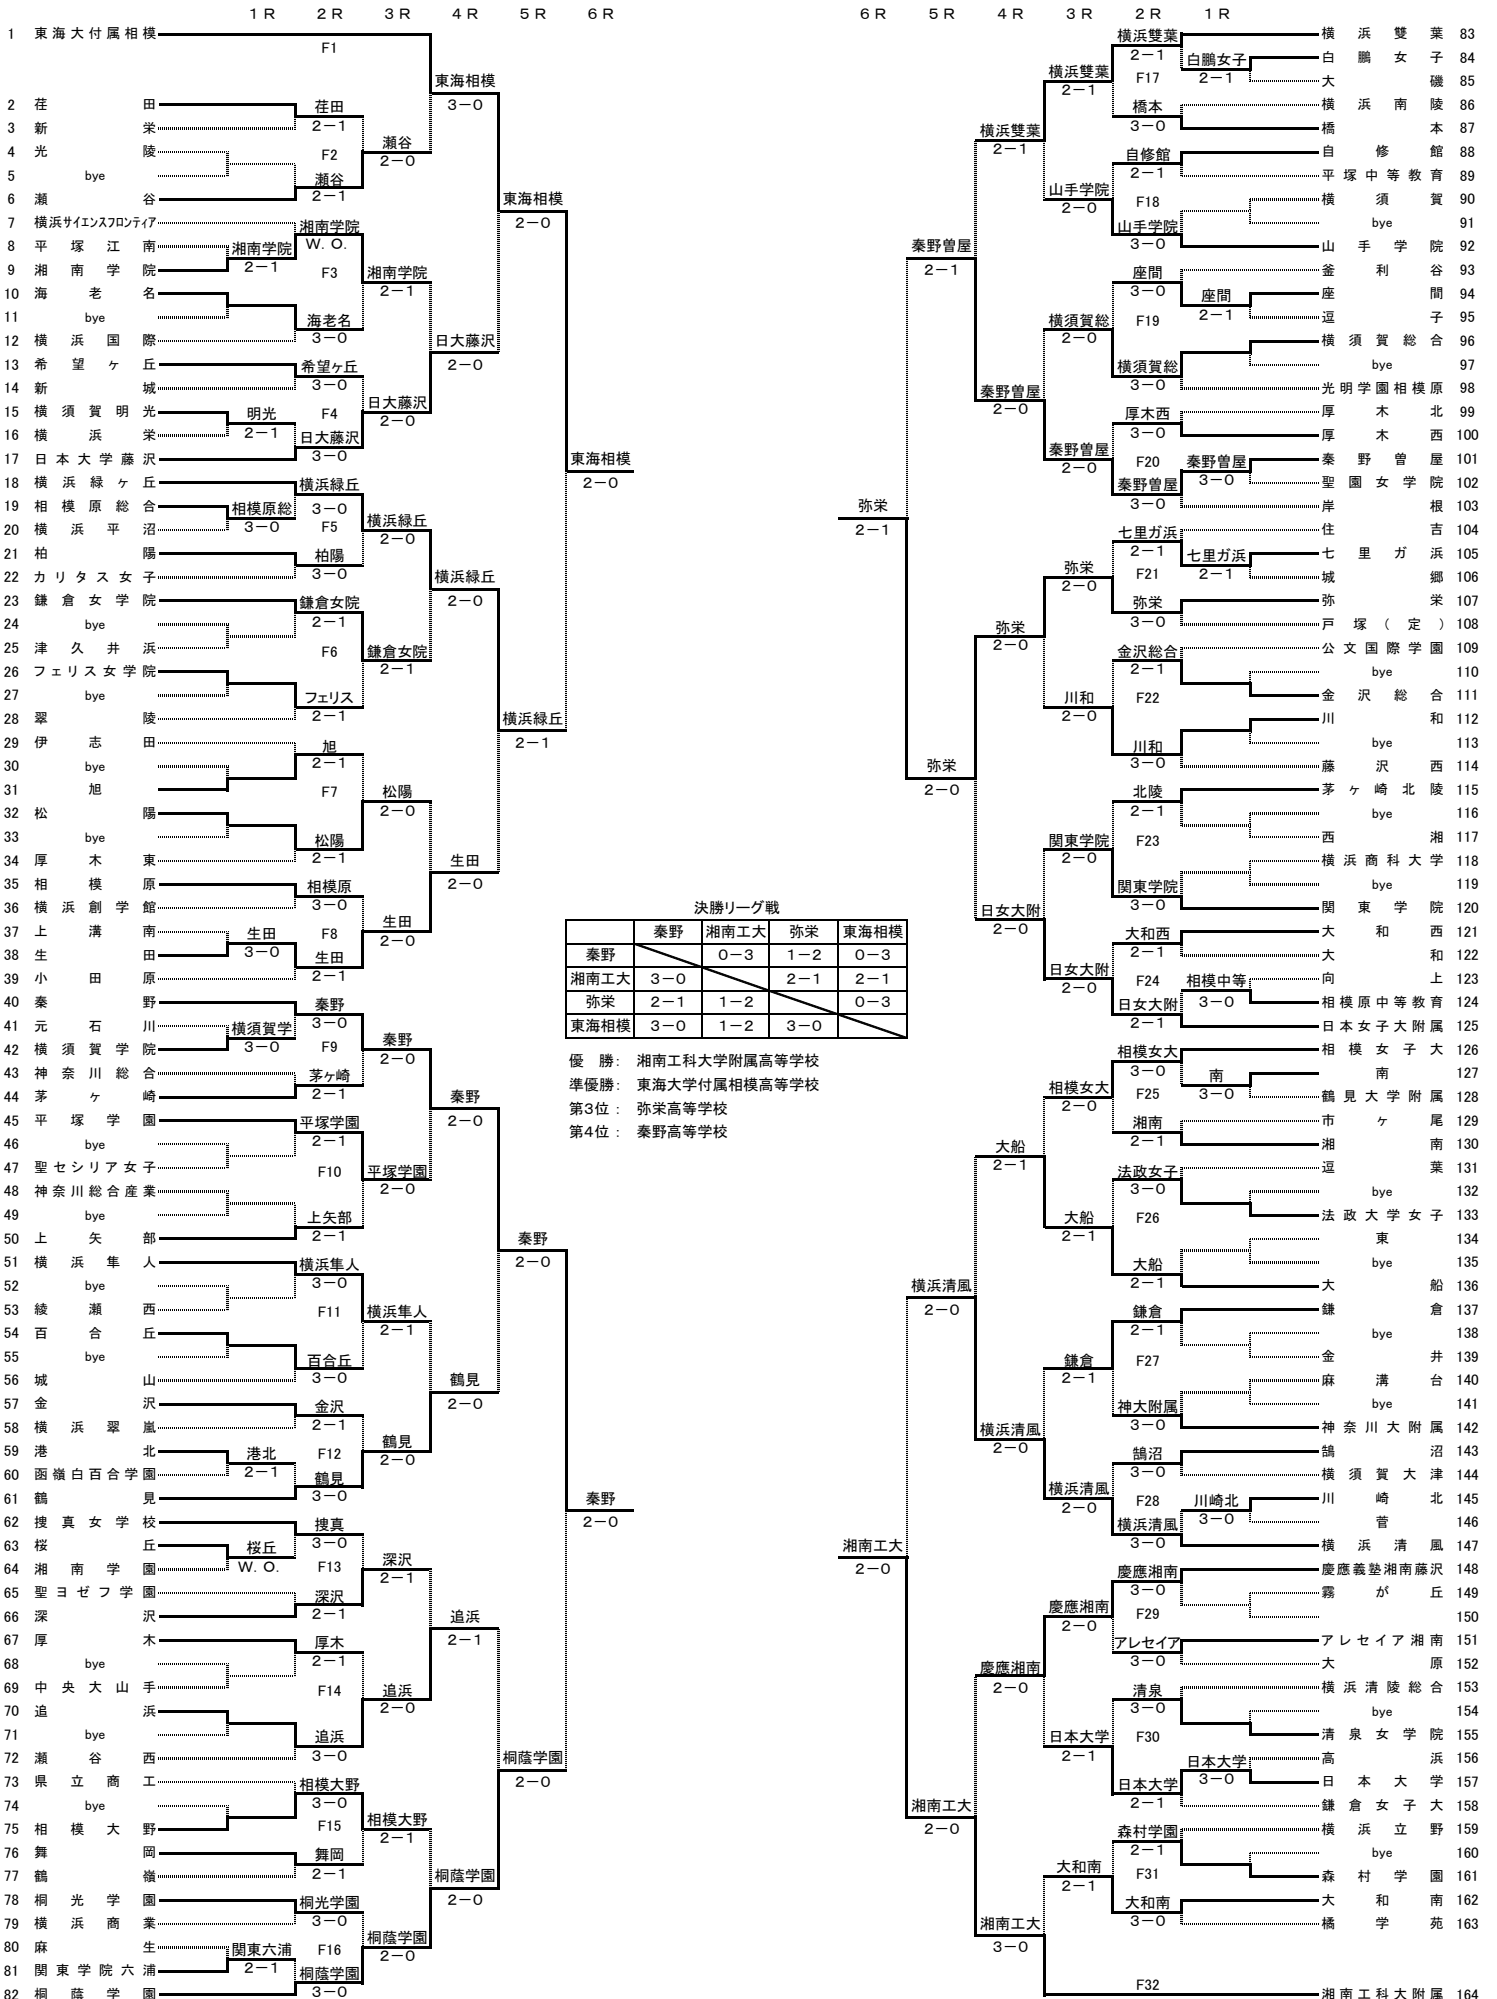

平成24(2012)年度 神奈川県高等学校テニス大会 女子団体の部
兼 関東高等学校テニス大会、全国高等学校総合体育大会テニス大会 神奈川県予選

決勝リーグ戦

	秦野	湘南工大	弥栄	東海相模
秦野		0-3	1-2	0-3
湘南工大	3-0		2-1	2-1
弥栄	2-1	1-2		0-3
東海相模	3-0	1-2	3-0	

優勝: 湘南工大付属高等学校
準優勝: 東海大学付属相模高等学校
第3位: 弥栄高等学校
第4位: 秦野高等学校