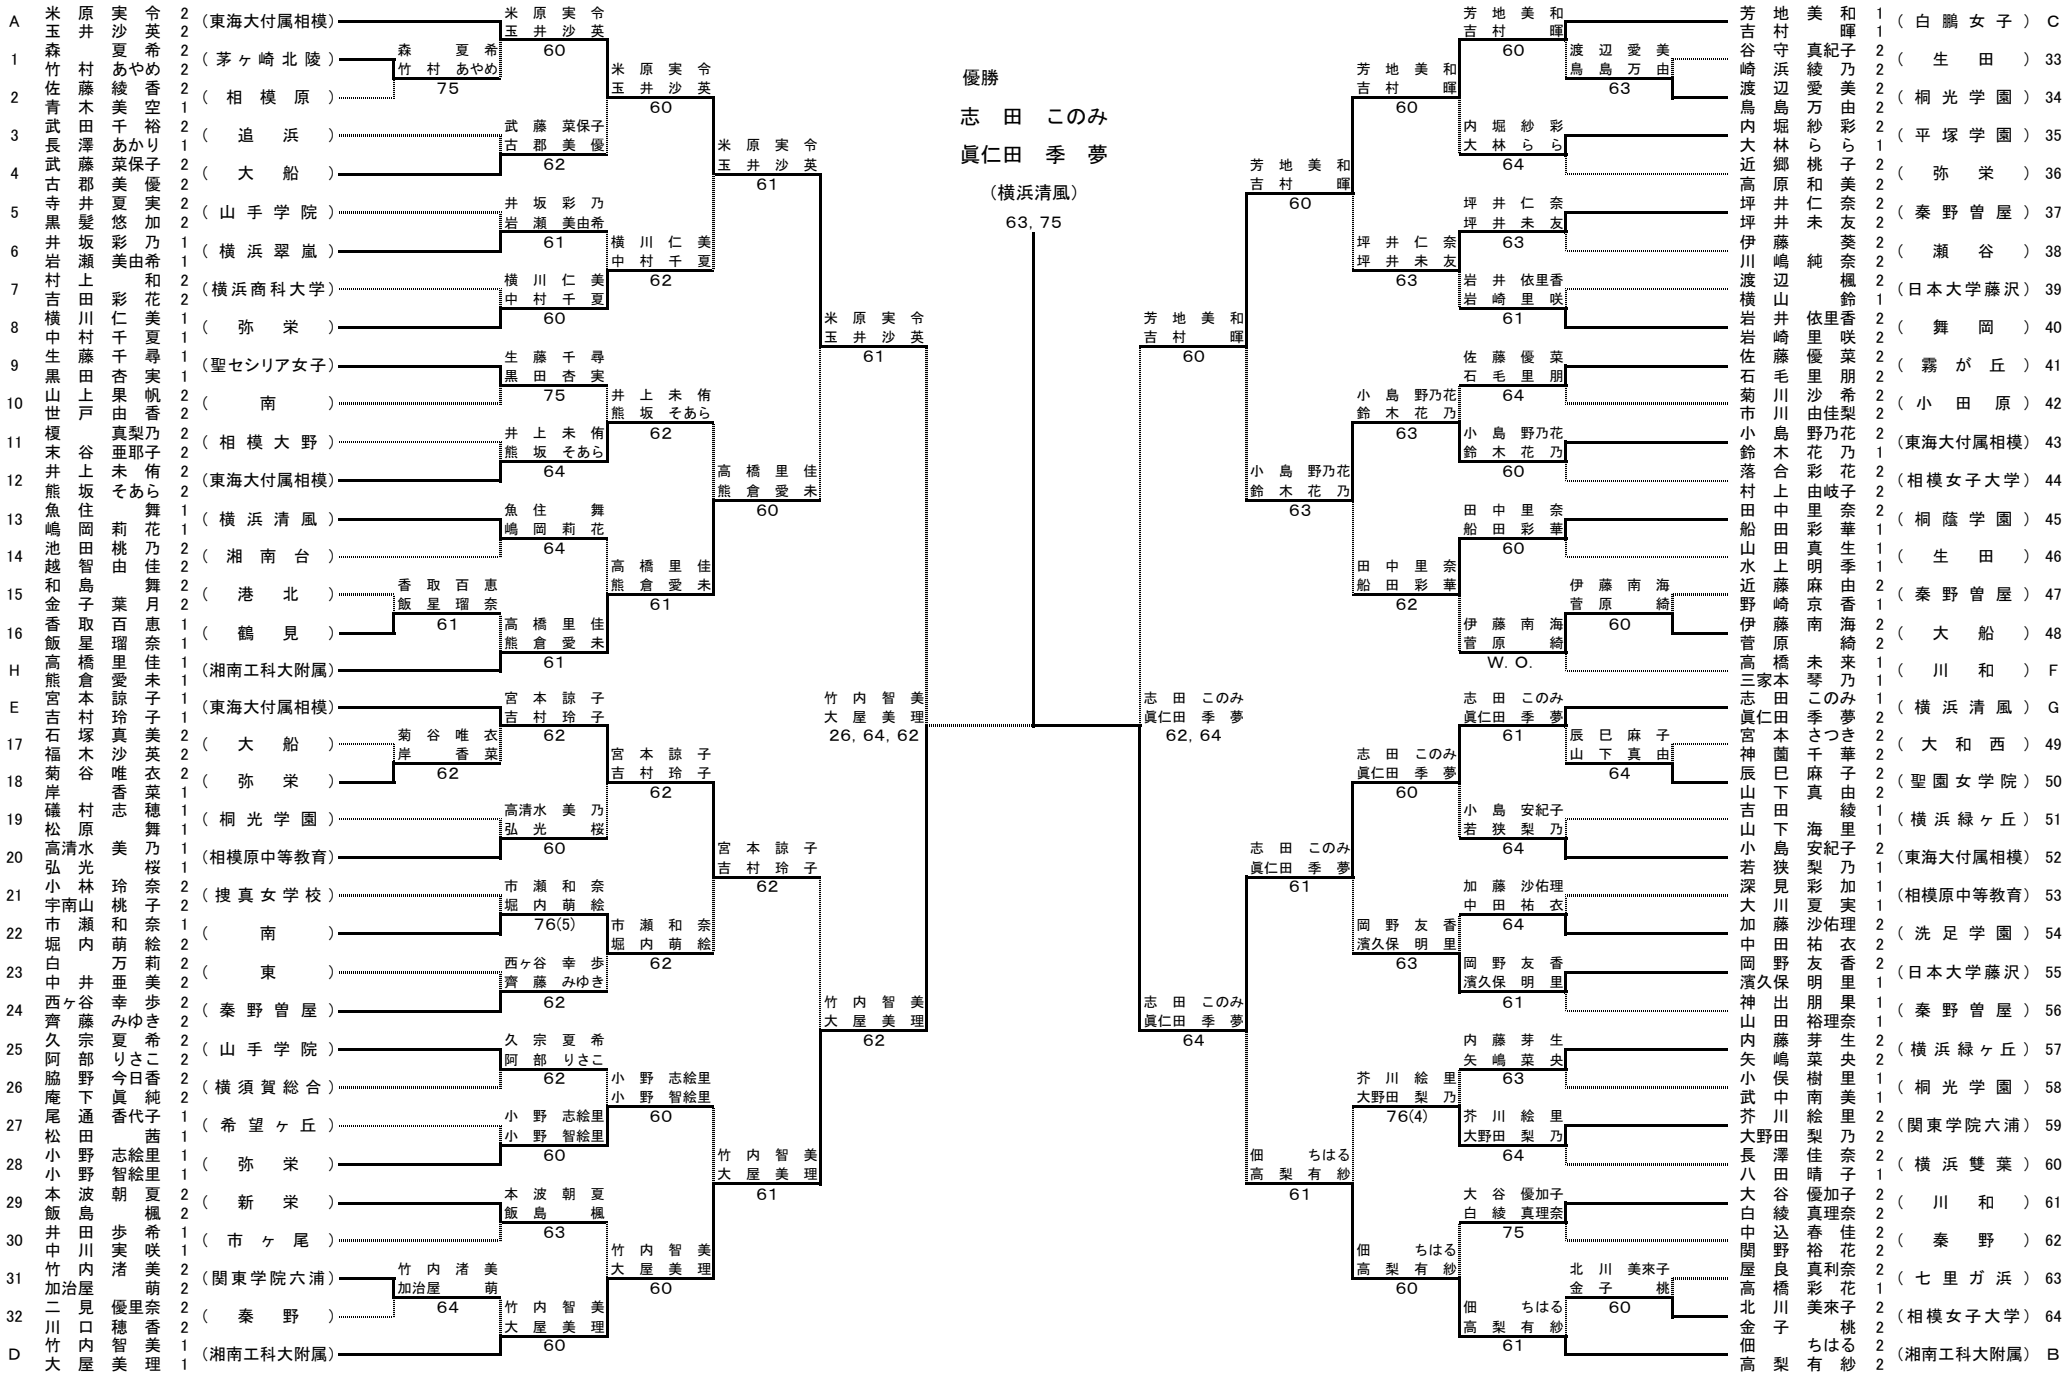

平成24(2012)年度 神奈川県高等学校新人テニス大会 女子ダブルス本戦

シード順

- 1 米原実令・玉井沙英 2 佃 ちはる・高梨有紗 3 芳地美和・吉村 暉 4 竹内智美・大屋美理
- 5 志田 このみ・眞仁田 季夢 6 高橋里佳・熊倉愛未 7 高橋未来・三家本 琴乃 8 宮本諒子・吉村 玲子