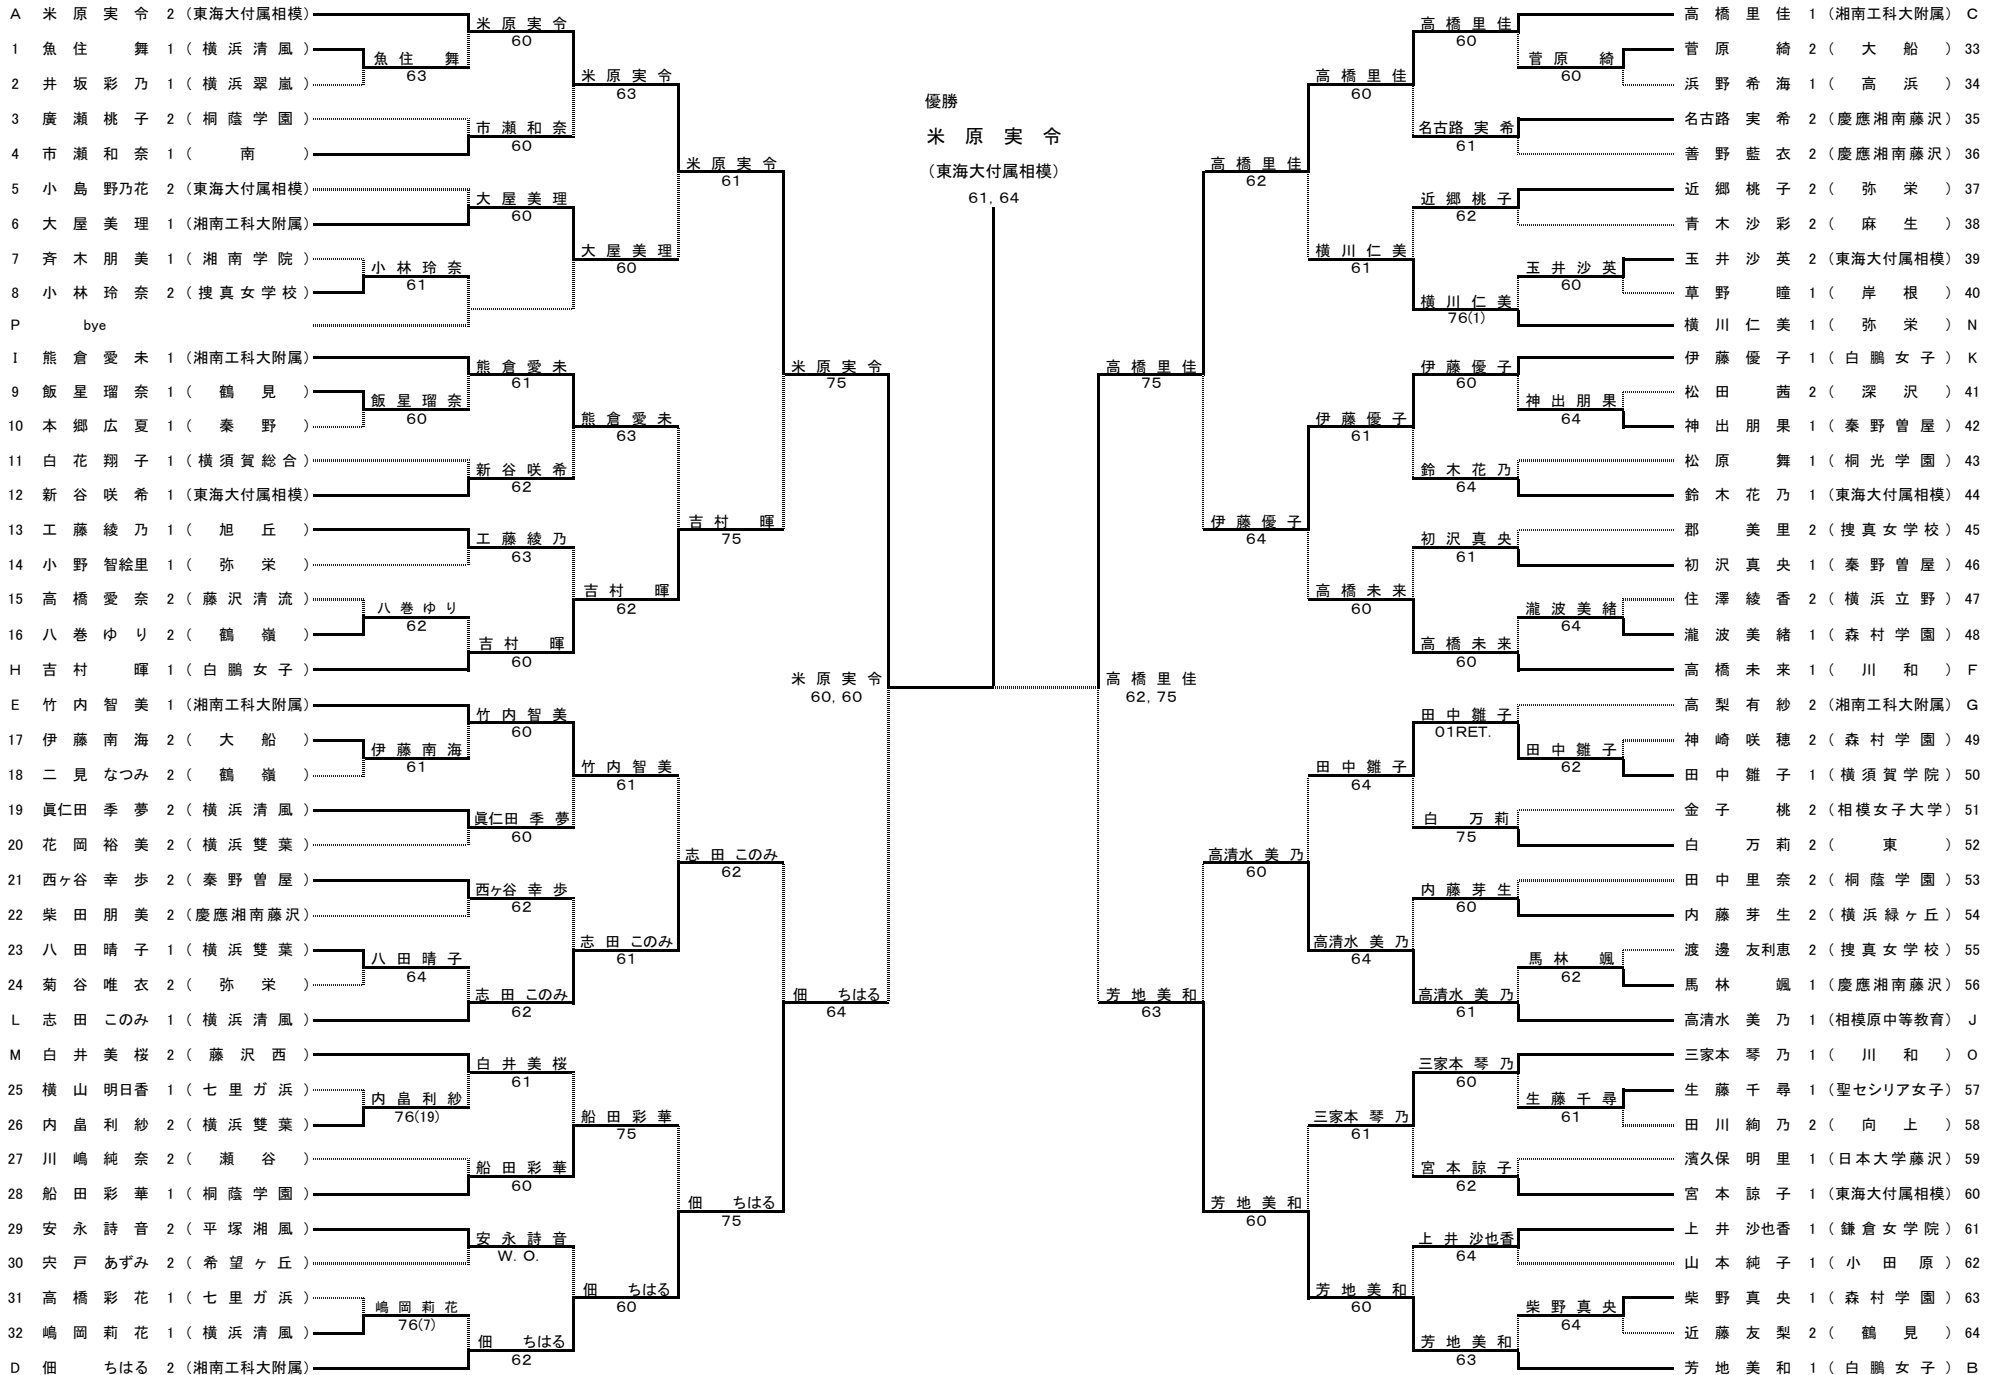

平成24(2012)年度 神奈川県高等学校新人テニス大会 女子シングルス本戦

シード順

- 1 米原実令 2 芳地美和 3 高橋里佳 4 佃 ちはる 5 吉村 暉 6 竹内智美 7 高梨有紗 8 高橋未来  
9 志田このみ 10 熊倉愛未 11 伊藤優子 12 高清水美乃 13 白井美桜 14 横川仁美 15 三家本琴乃 16