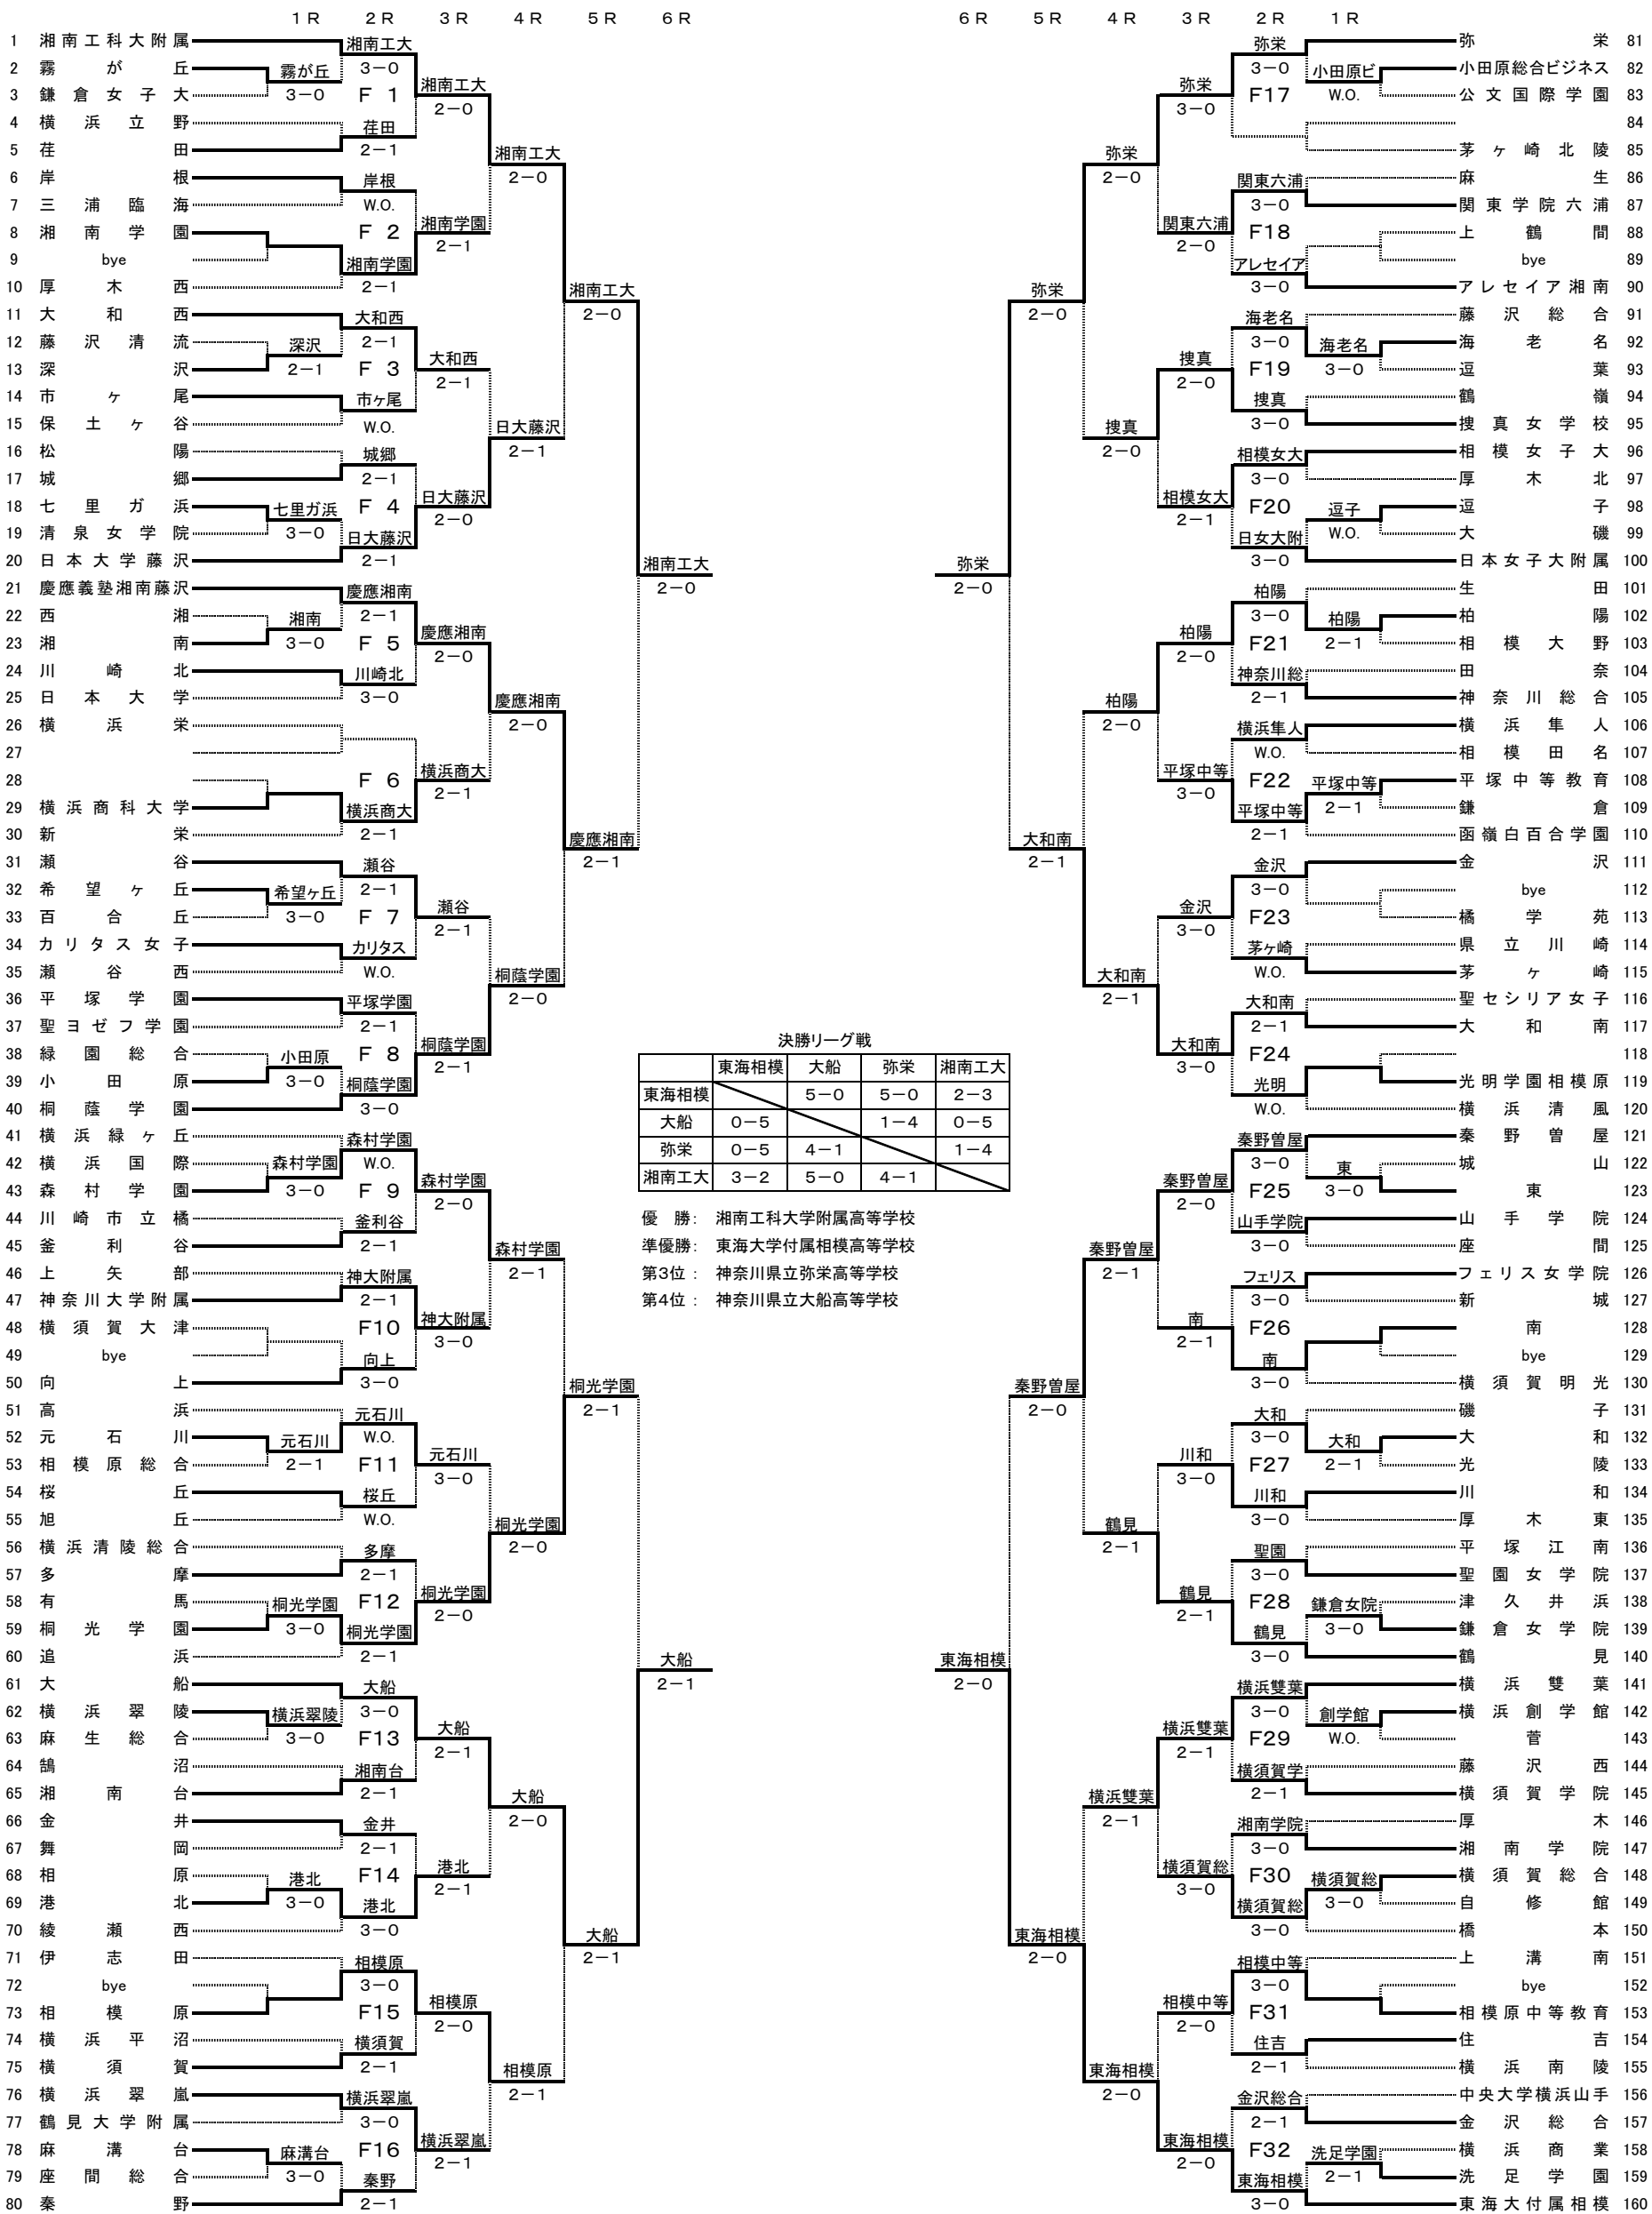

平成24(2012)年度 神奈川県高等学校新人テニス大会 女子団体の部  
兼 全国選抜高等学校テニス大会神奈川県大会

決勝リーグ戦

|      |      |     |     |      |
|------|------|-----|-----|------|
|      | 東海相模 | 大船  | 弥栄  | 湘南工大 |
| 東海相模 | -    | 5-0 | 5-0 | 2-3  |
| 大船   | 0-5  | -   | 1-4 | 0-5  |
| 弥栄   | 0-5  | 4-1 | -   | 1-4  |
| 湘南工大 | 3-2  | 5-0 | 4-1 | -    |

A 東海大付属相模 5 - 0 B 大船 C 弥栄 1 - 4 D 湘南工科大附属

|                            |       |                         |                            |       |                        |
|----------------------------|-------|-------------------------|----------------------------|-------|------------------------|
| S1 米原 実令(2年)               | 6 - 1 | 伊藤 南海(2年)               | S1 近郷 桃子(2年)               | 0 - 6 | 高橋 里佳(1年)              |
| D1 玉井 沙英(2年)<br>小島 野乃花(2年) | 6 - 2 | 武藤 菜保子(2年)<br>鈴木 美憂(1年) | D1 横川 仁美(1年)<br>高原 和美(2年)  | 1 - 6 | 竹内 智美(1年)<br>大屋 美理(1年) |
| S2 宮本 諒子(1年)               | 6 - 0 | 菅原 綺(2年)                | S2 小野 志絵里(1年)              | 5 - 7 | 佃 ちはる(2年)              |
| D2 鈴木 花乃(1年)<br>吉村 玲子(1年)  | 6 - 0 | 石塚 真美(2年)<br>古郡 美優(2年)  | D2 小野 智絵里(1年)<br>菊谷 唯衣(2年) | 6 - 2 | 熊倉 愛未(1年)<br>田所 穂花(1年) |
| S3 新谷 咲希(1年)               | 6 - 0 | 樋口 愛結(2年)               | S3 中村 千夏(1年)               | 4 - 6 | 高梨 有紗(2年)              |