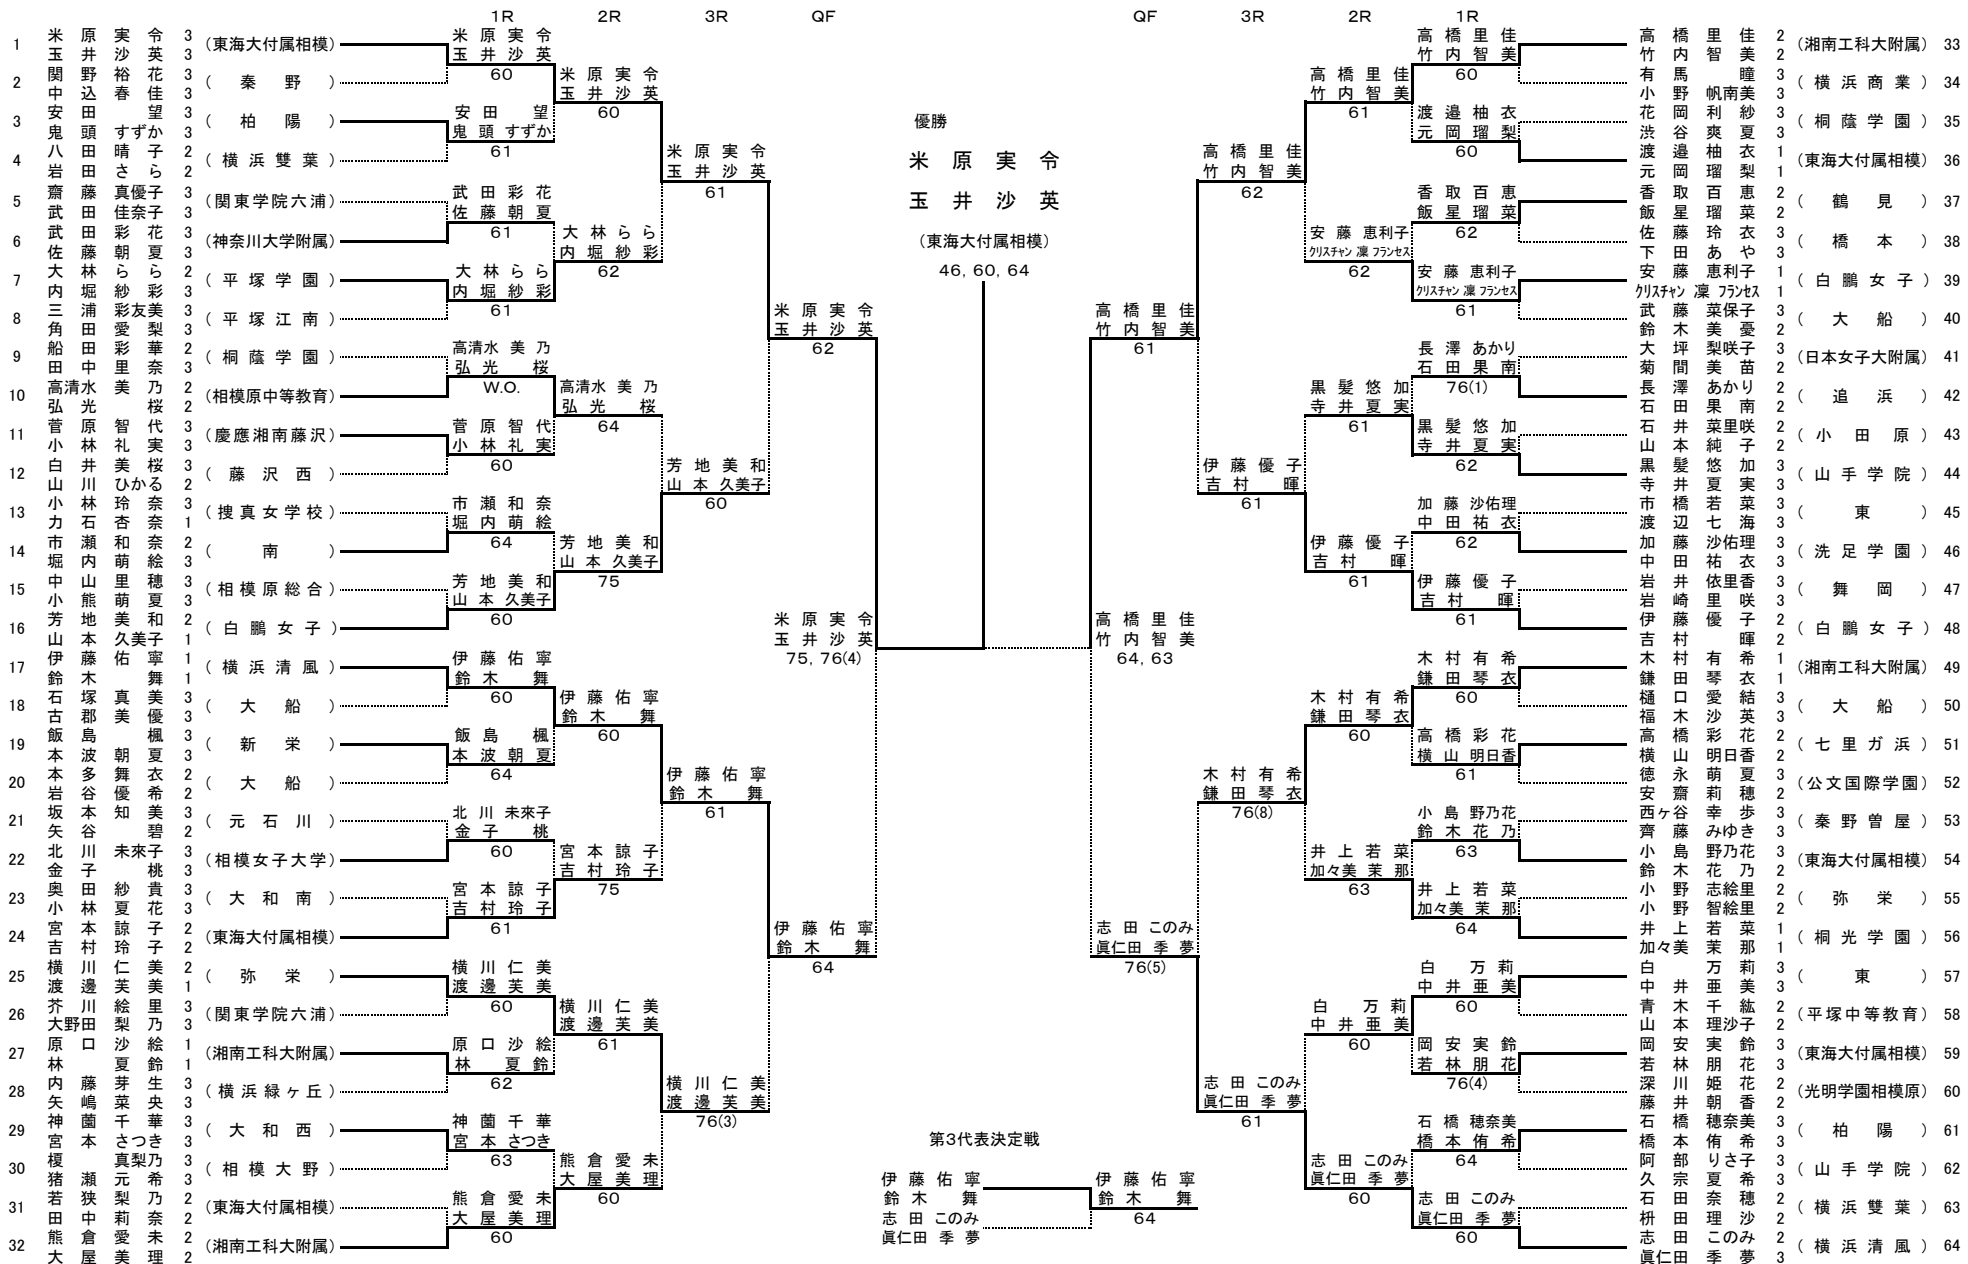

平成25(2013)年度 神奈川県高等学校テニス大会 女子ダブルス本戦

兼 関東高等学校テニス大会神奈川県予選

1 米原実令・玉井沙英 2 志田このみ・眞仁田季夢 3 高橋里佳・竹内智美 4 熊倉愛未・大屋美理

5 芳地美和・山本久美子 6 伊藤優子・吉村 暉 7 伊藤佑寧・鈴木 舞 8 木村有希・鎌田琴衣