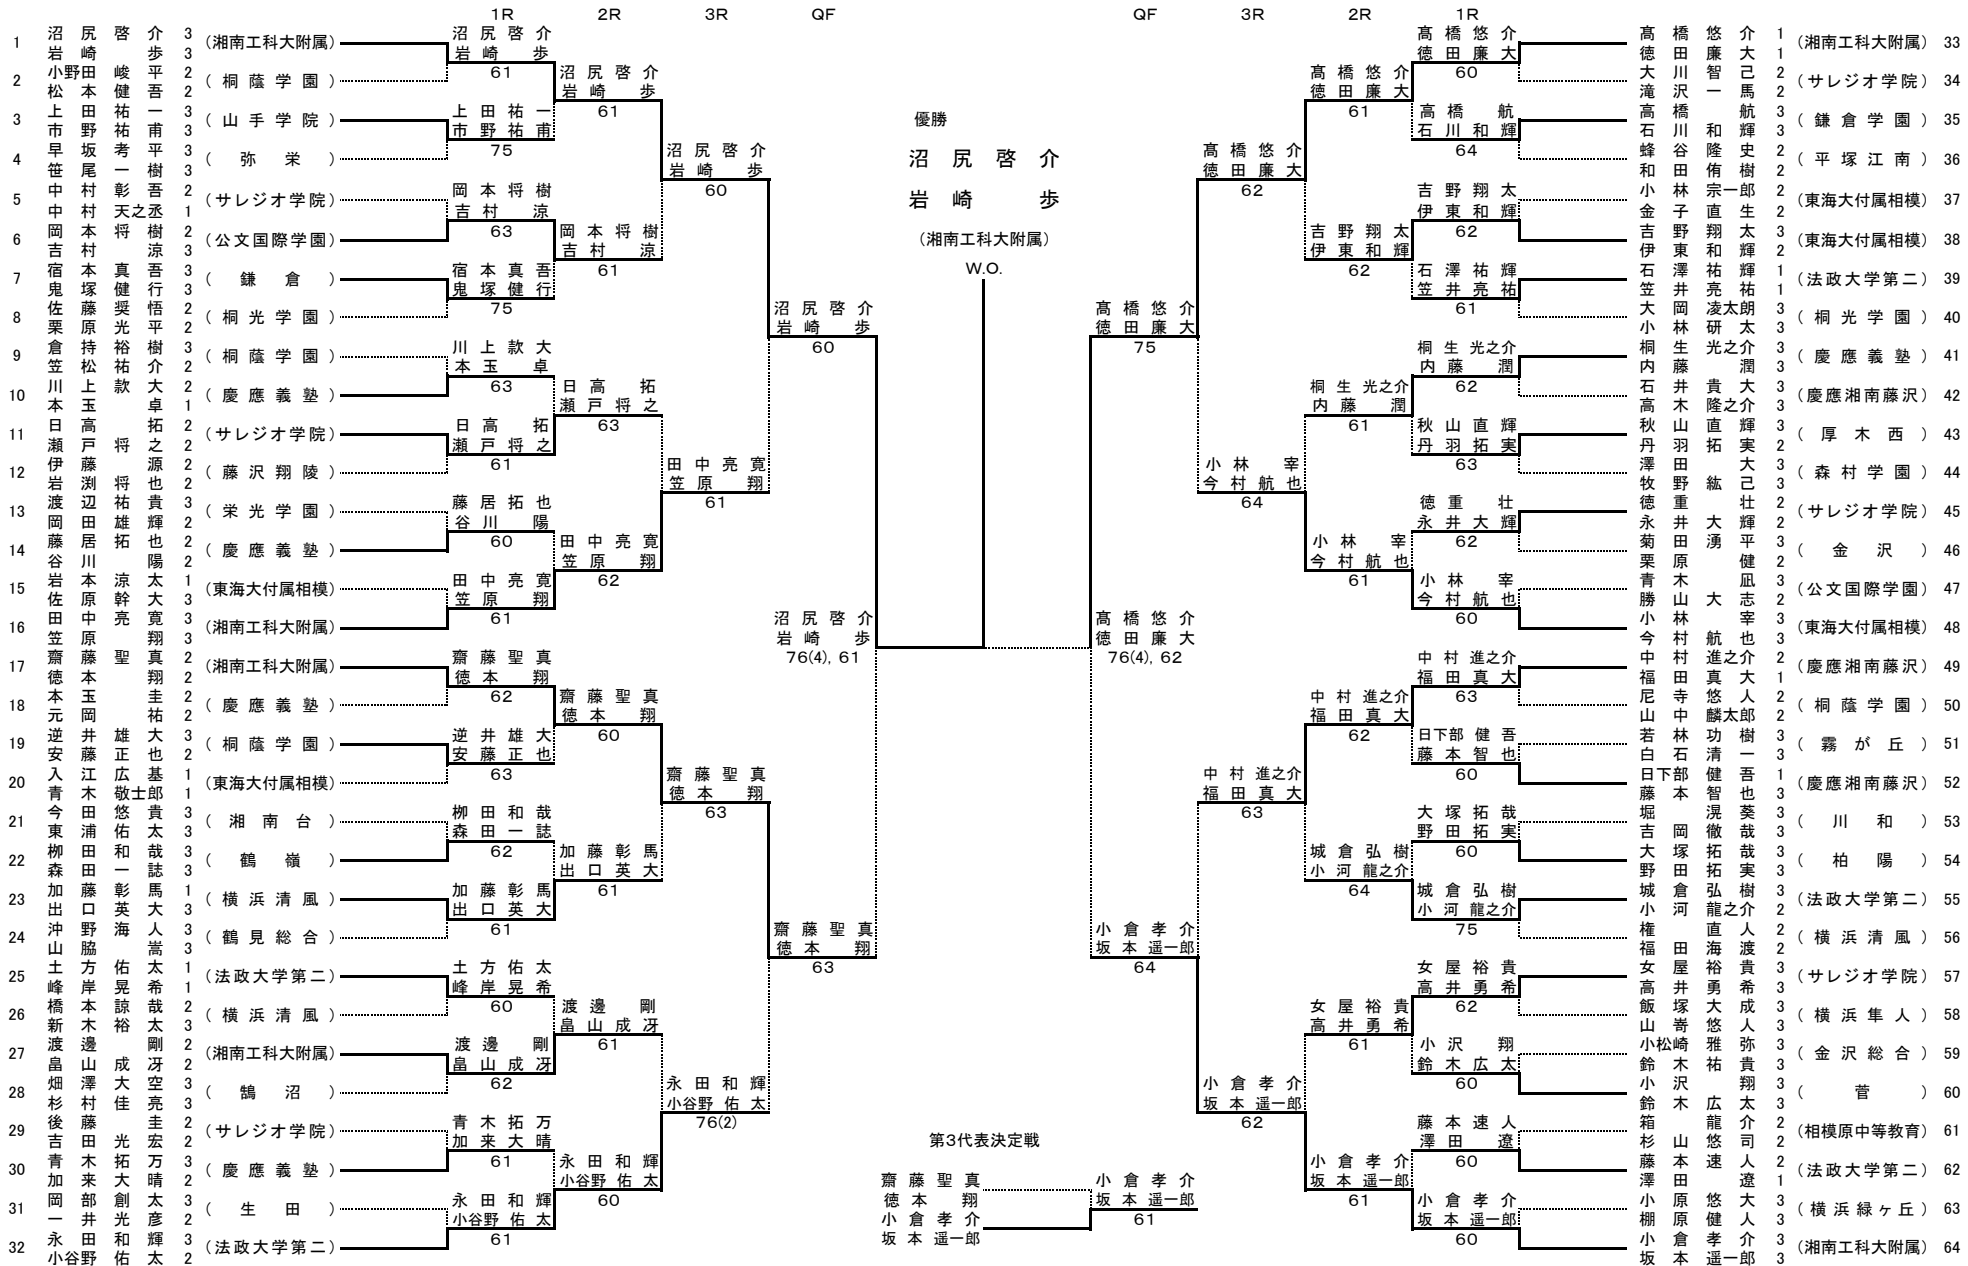

平成25(2013)年度 神奈川県高等学校テニス大会 男子ダブルス本戦

兼 関東高等学校テニス大会神奈川県予選

シード順位

- 1 沼尻啓介・岩崎歩 2 小倉孝介・坂本遥一郎 3 永田和輝・小谷野佑太 4 高橋悠介・徳田廉大
- 5 齋藤聖真・徳本翔 6 中村進之介・福田真大 7 小林幸・今村航也 8 田中亮寛・笠原翔