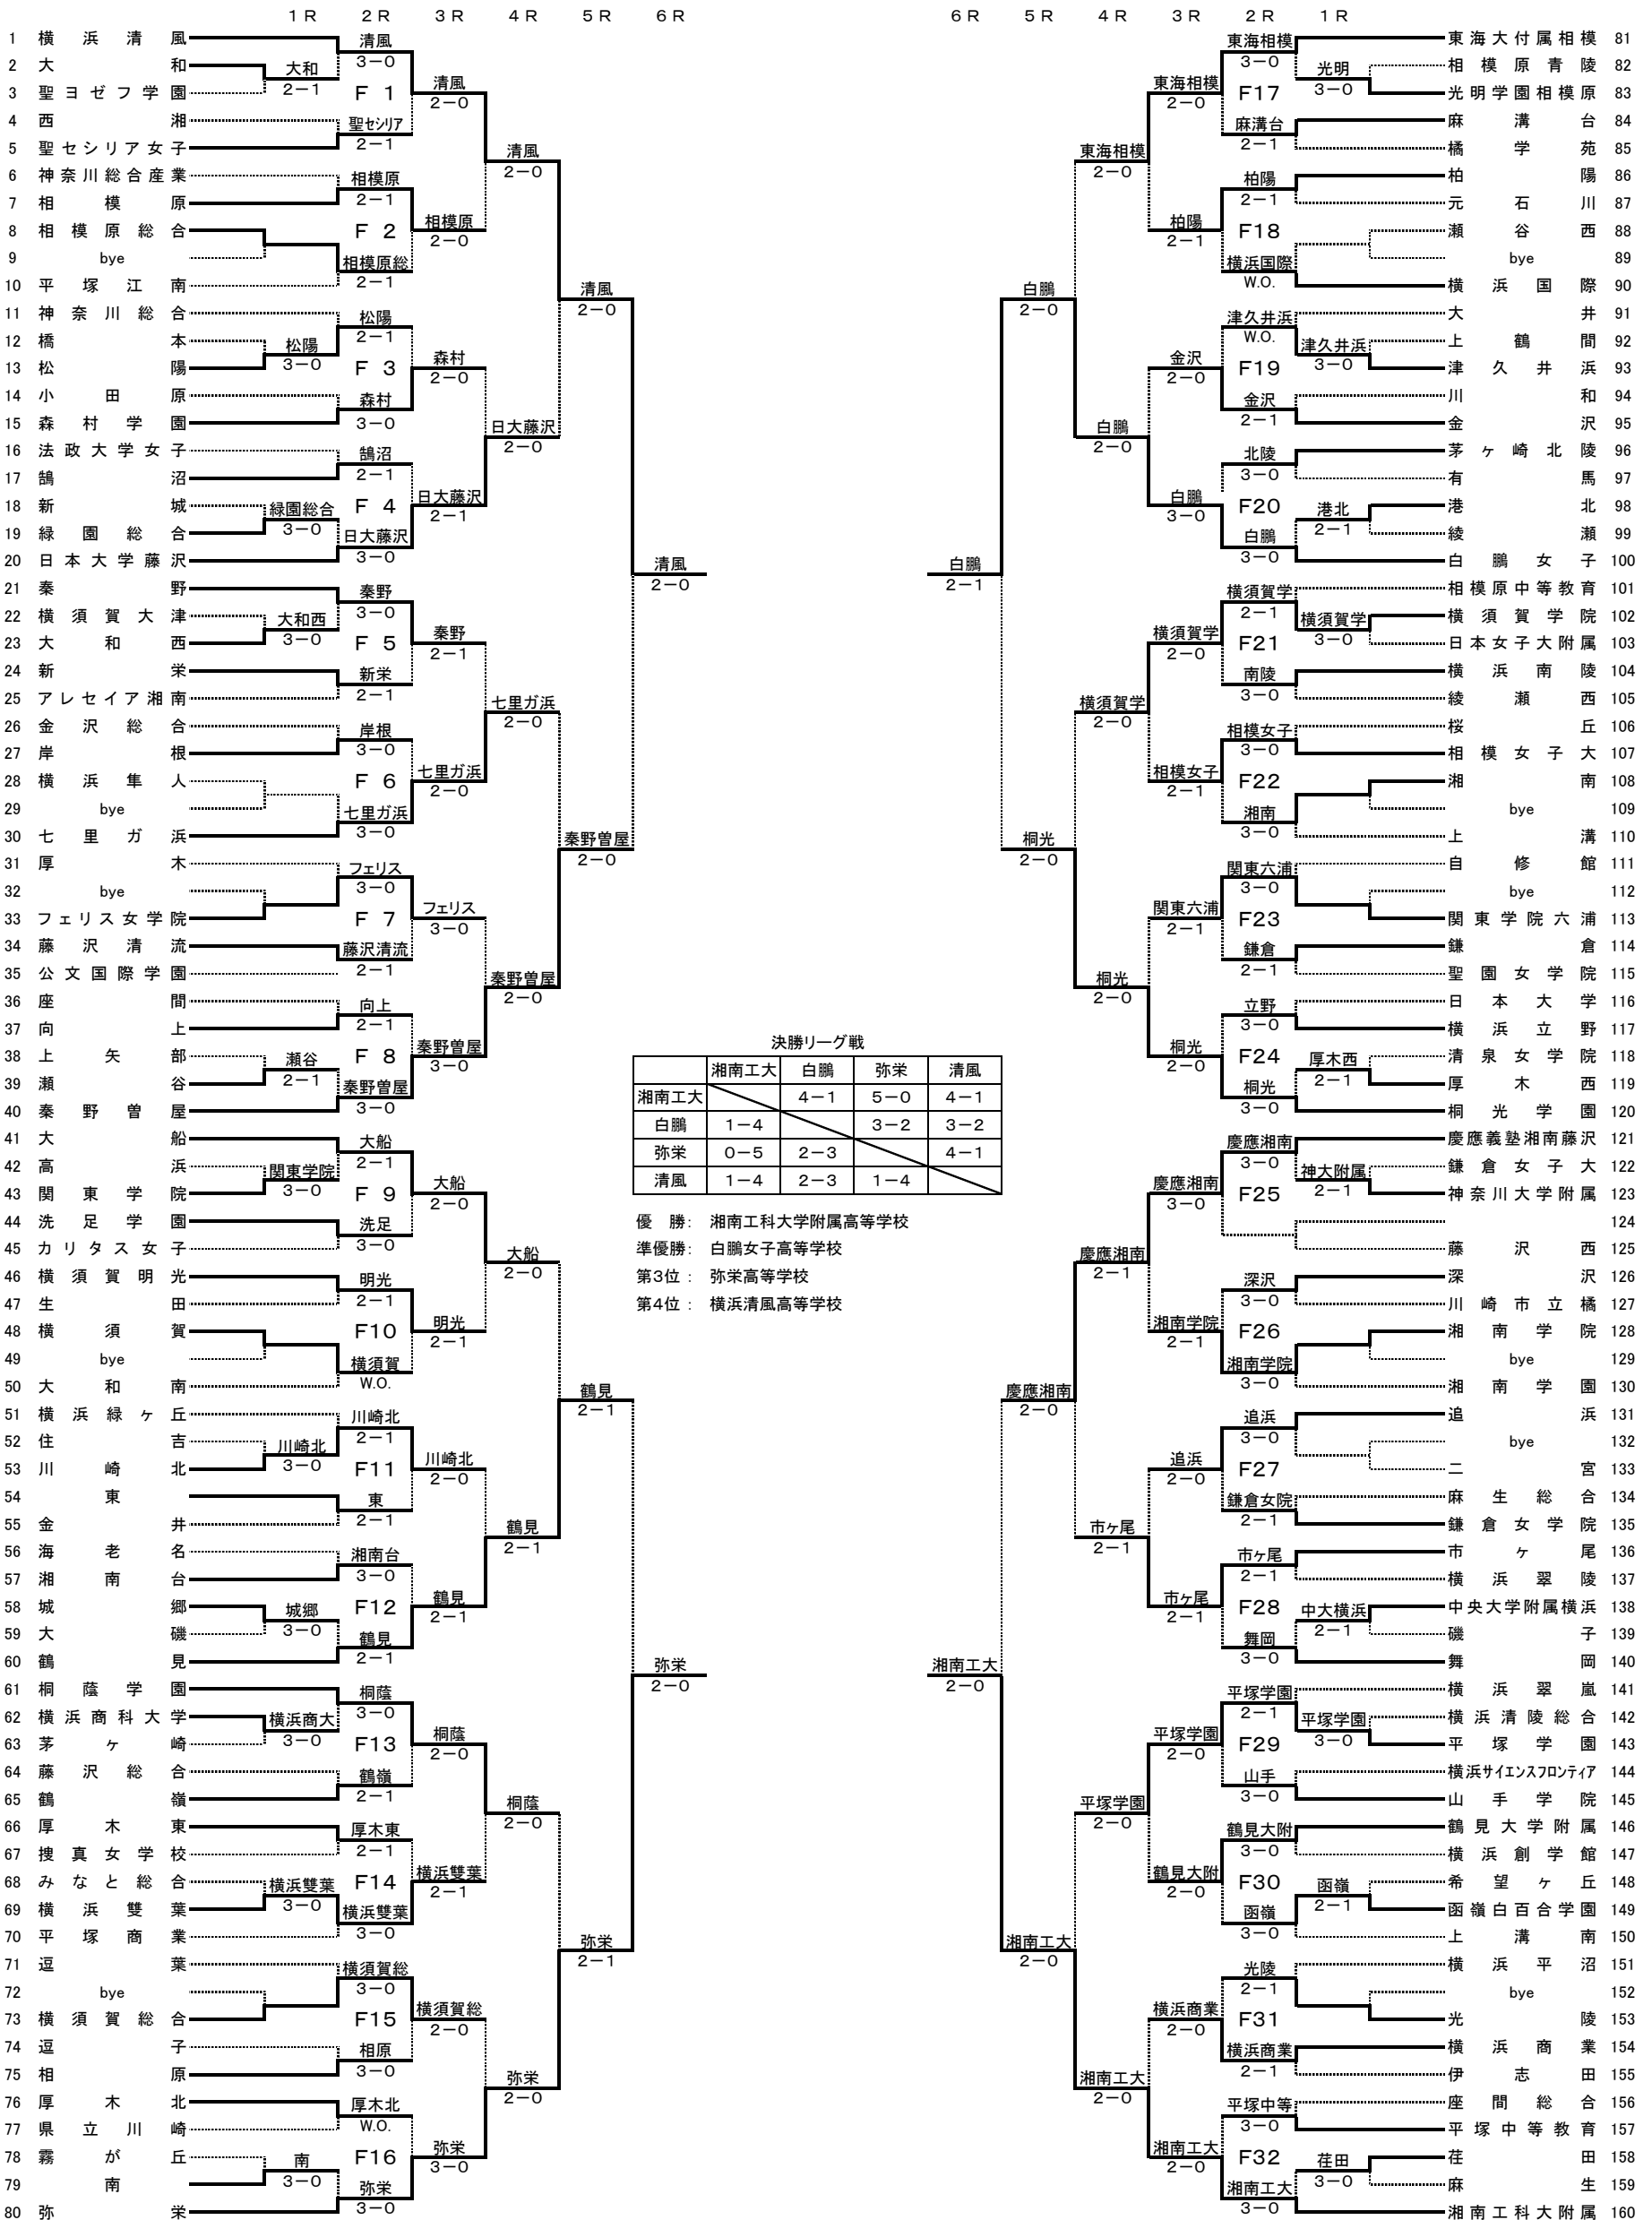

平成25(2013)年度 神奈川県高等学校新人テニス大会 女子団体の部  
兼 全国選抜高等学校テニス大会神奈川県大会

決勝リーグ戦

	湘南工大	白鷗	弥栄	清風
湘南工大	-	4-1	5-0	4-1
白鷗	1-4	-	3-2	3-2
弥栄	0-5	2-3	-	4-1
清風	1-4	2-3	1-4	-

優勝：湘南工科大学附属高等学校  
準優勝：白鷗女子高等学校  
第3位：弥栄高等学校  
第4位：横浜清風高等学校