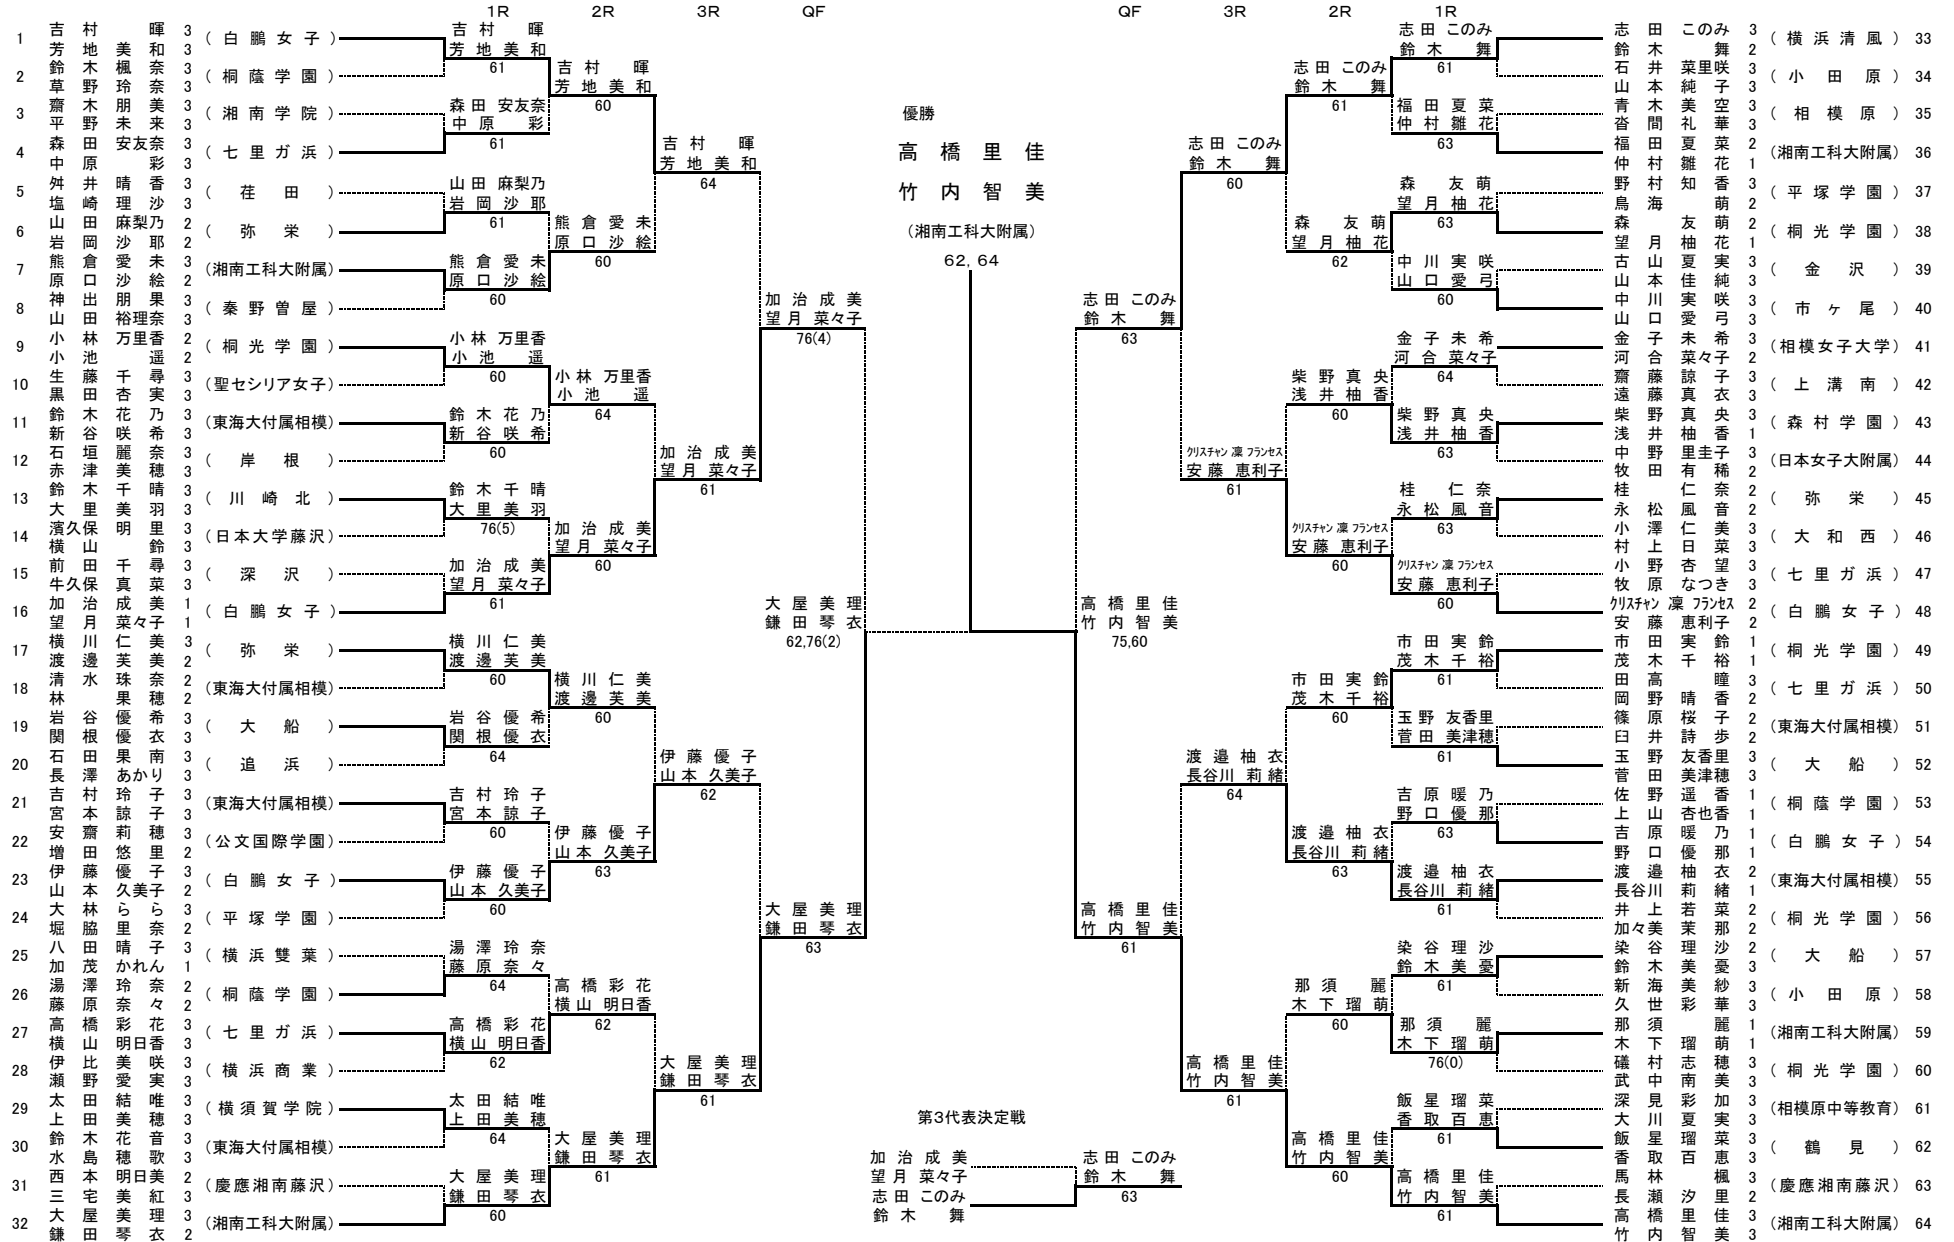

平成26(2014)年度 神奈川県高等学校テニス大会 女子ダブルス本戦

兼 関東高等学校テニス大会神奈川県予選

シード順位

- 1 吉村 暉・芳地美和 2 高橋里佳・竹内智美 3 志田このみ・鈴木 舞 4 大屋美理・鎌田琴衣
- 5 市田実鈴・茂木千裕 6 加治成美・望月菜々子 7 クリスチャン・凜・フランセス・安藤恵利子 8 横川仁美・渡邊美美