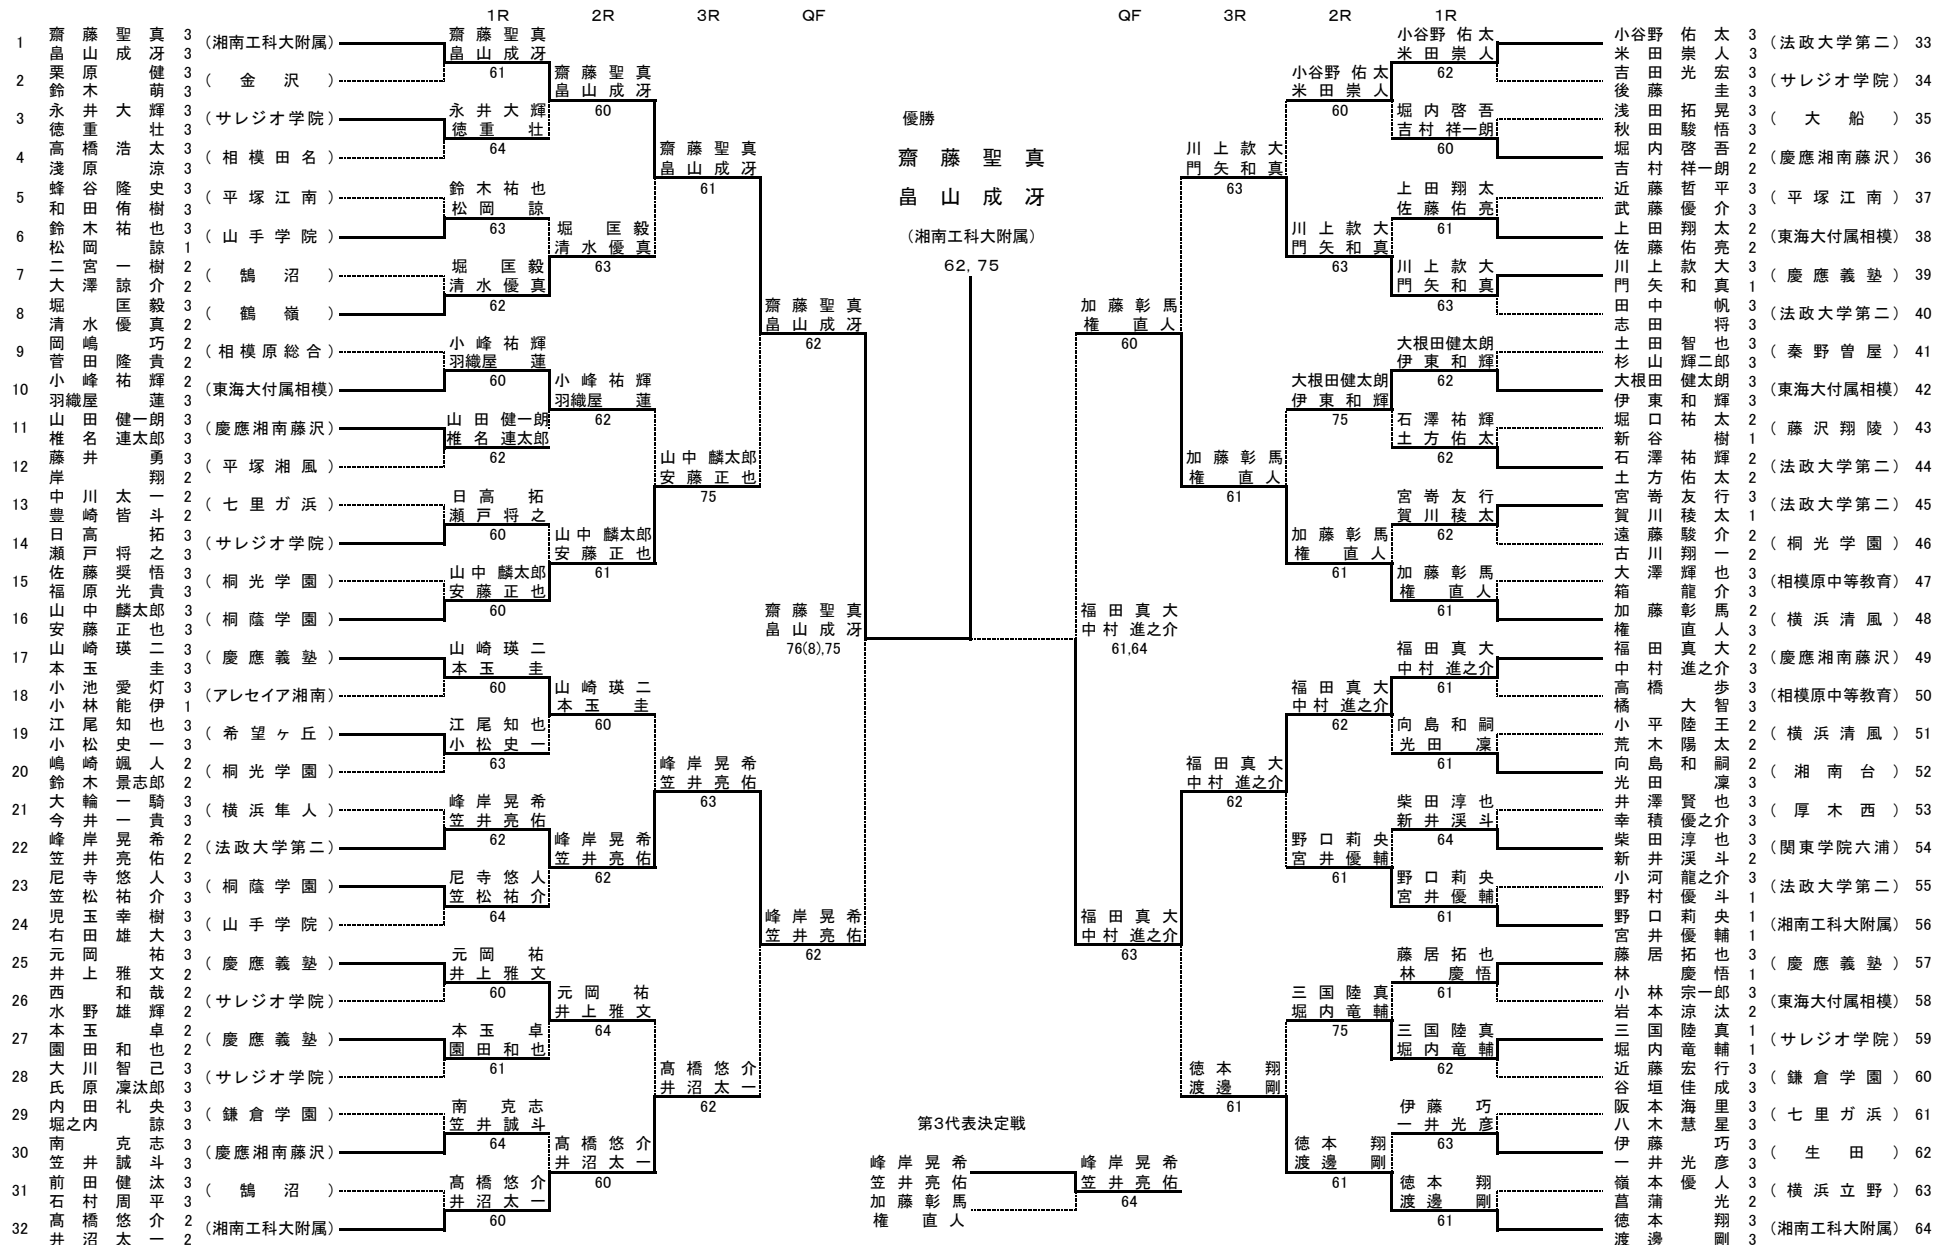

平成26(2014)年度 神奈川県高等学校テニス大会 男子ダブルス本戦
兼 関東高等学校テニス大会神奈川県予選

シード順位

- 1 齋藤聖真・真成成
- 2 徳本翔・渡邊剛
- 3 小谷野佑太・米田崇人
- 4 高橋悠介・井沼太一
- 5 山中麟太郎・安藤正也
- 6 福田真大・中村進之介
- 7 山崎瑛二・本玉圭
- 8 加藤彰馬・権直人