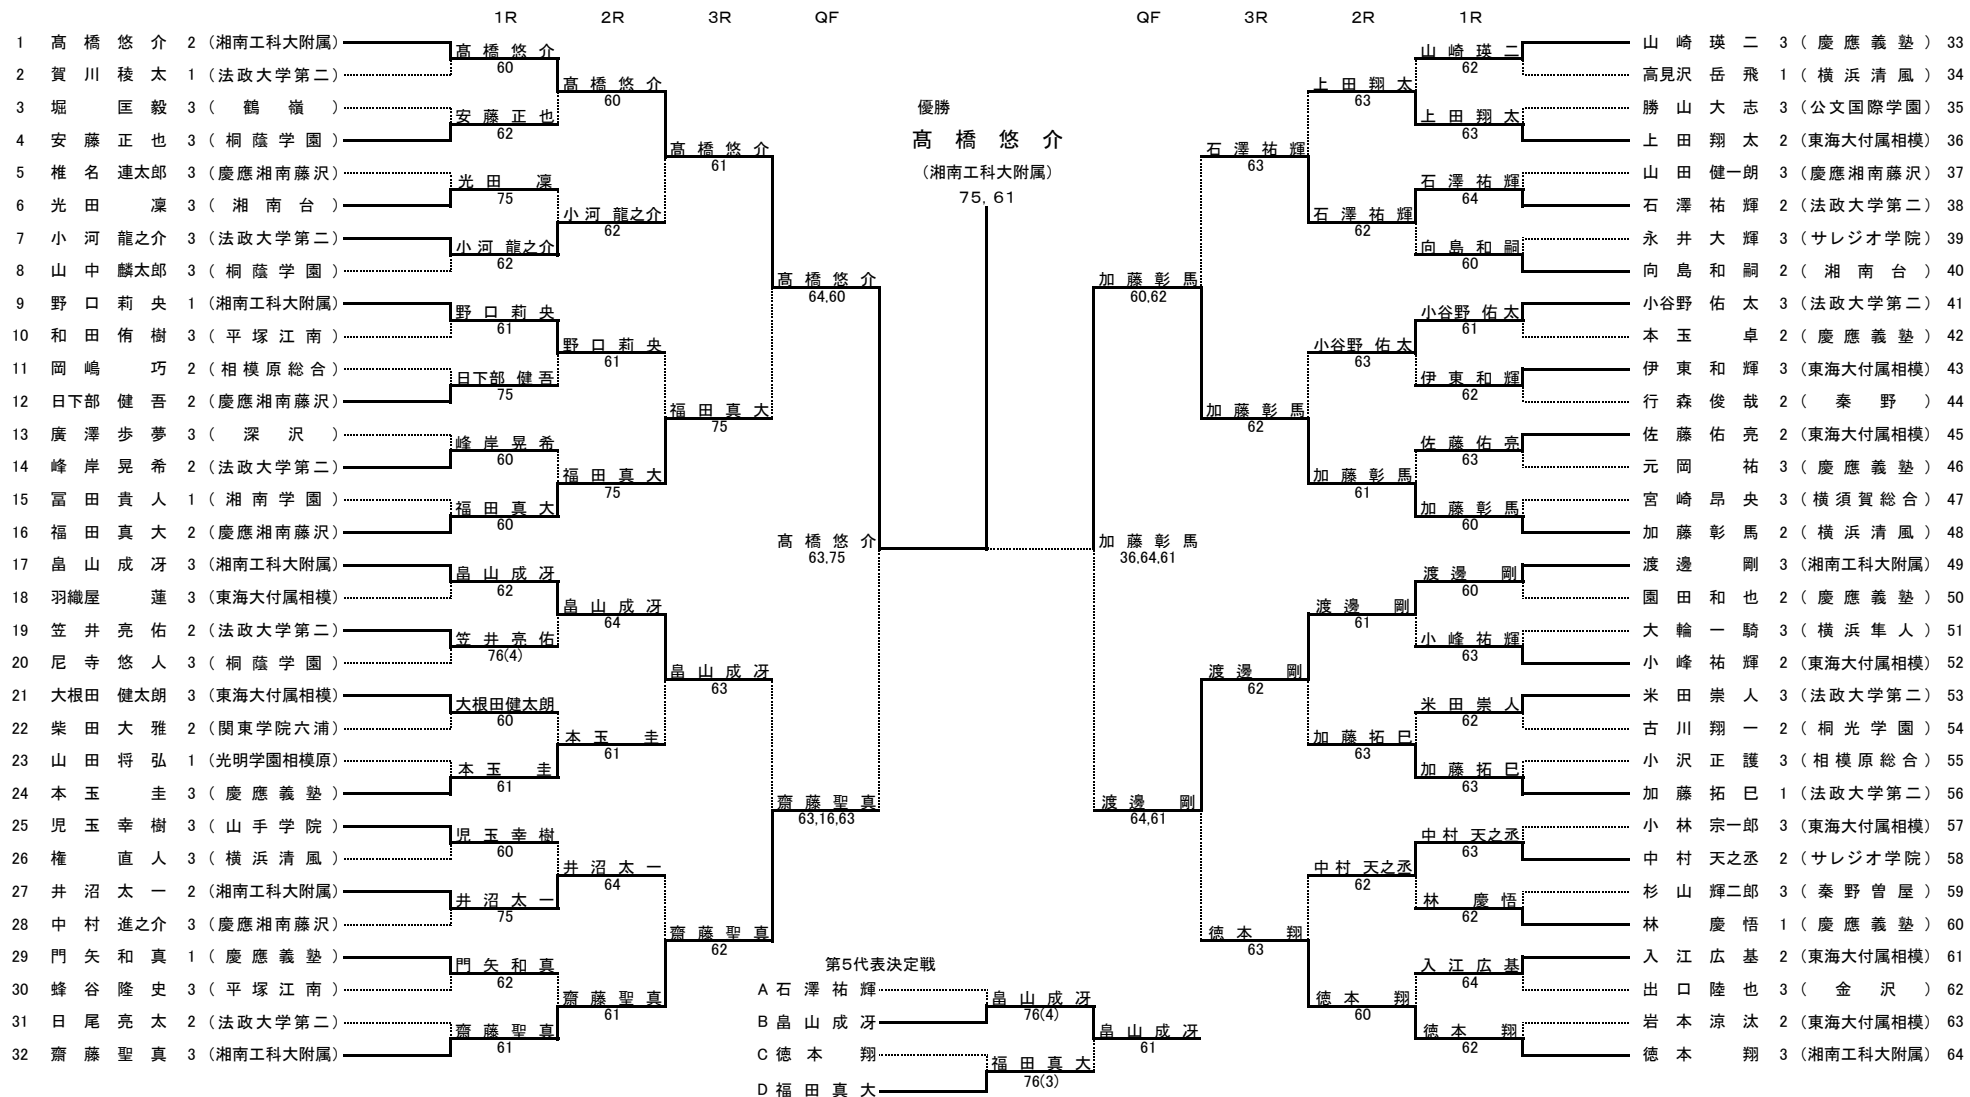

平成26(2014)年度 神奈川県高等学校テニス大会 男子シングルス本戦
兼 関東高等学校テニス大会神奈川県予選

シード順位

- 1 高橋悠介 2 徳本翔 3 齋藤聖真 4 山崎瑛二 5 晶山成冴 6 渡邊剛 7 加藤彰馬 8 福田真大
9 本玉圭 10 野口莉央 11 加藤拓巳 12 小谷野佑太 13 向島和嗣 14 山中麟太郎 15 児玉幸樹 16 小林宗一郎