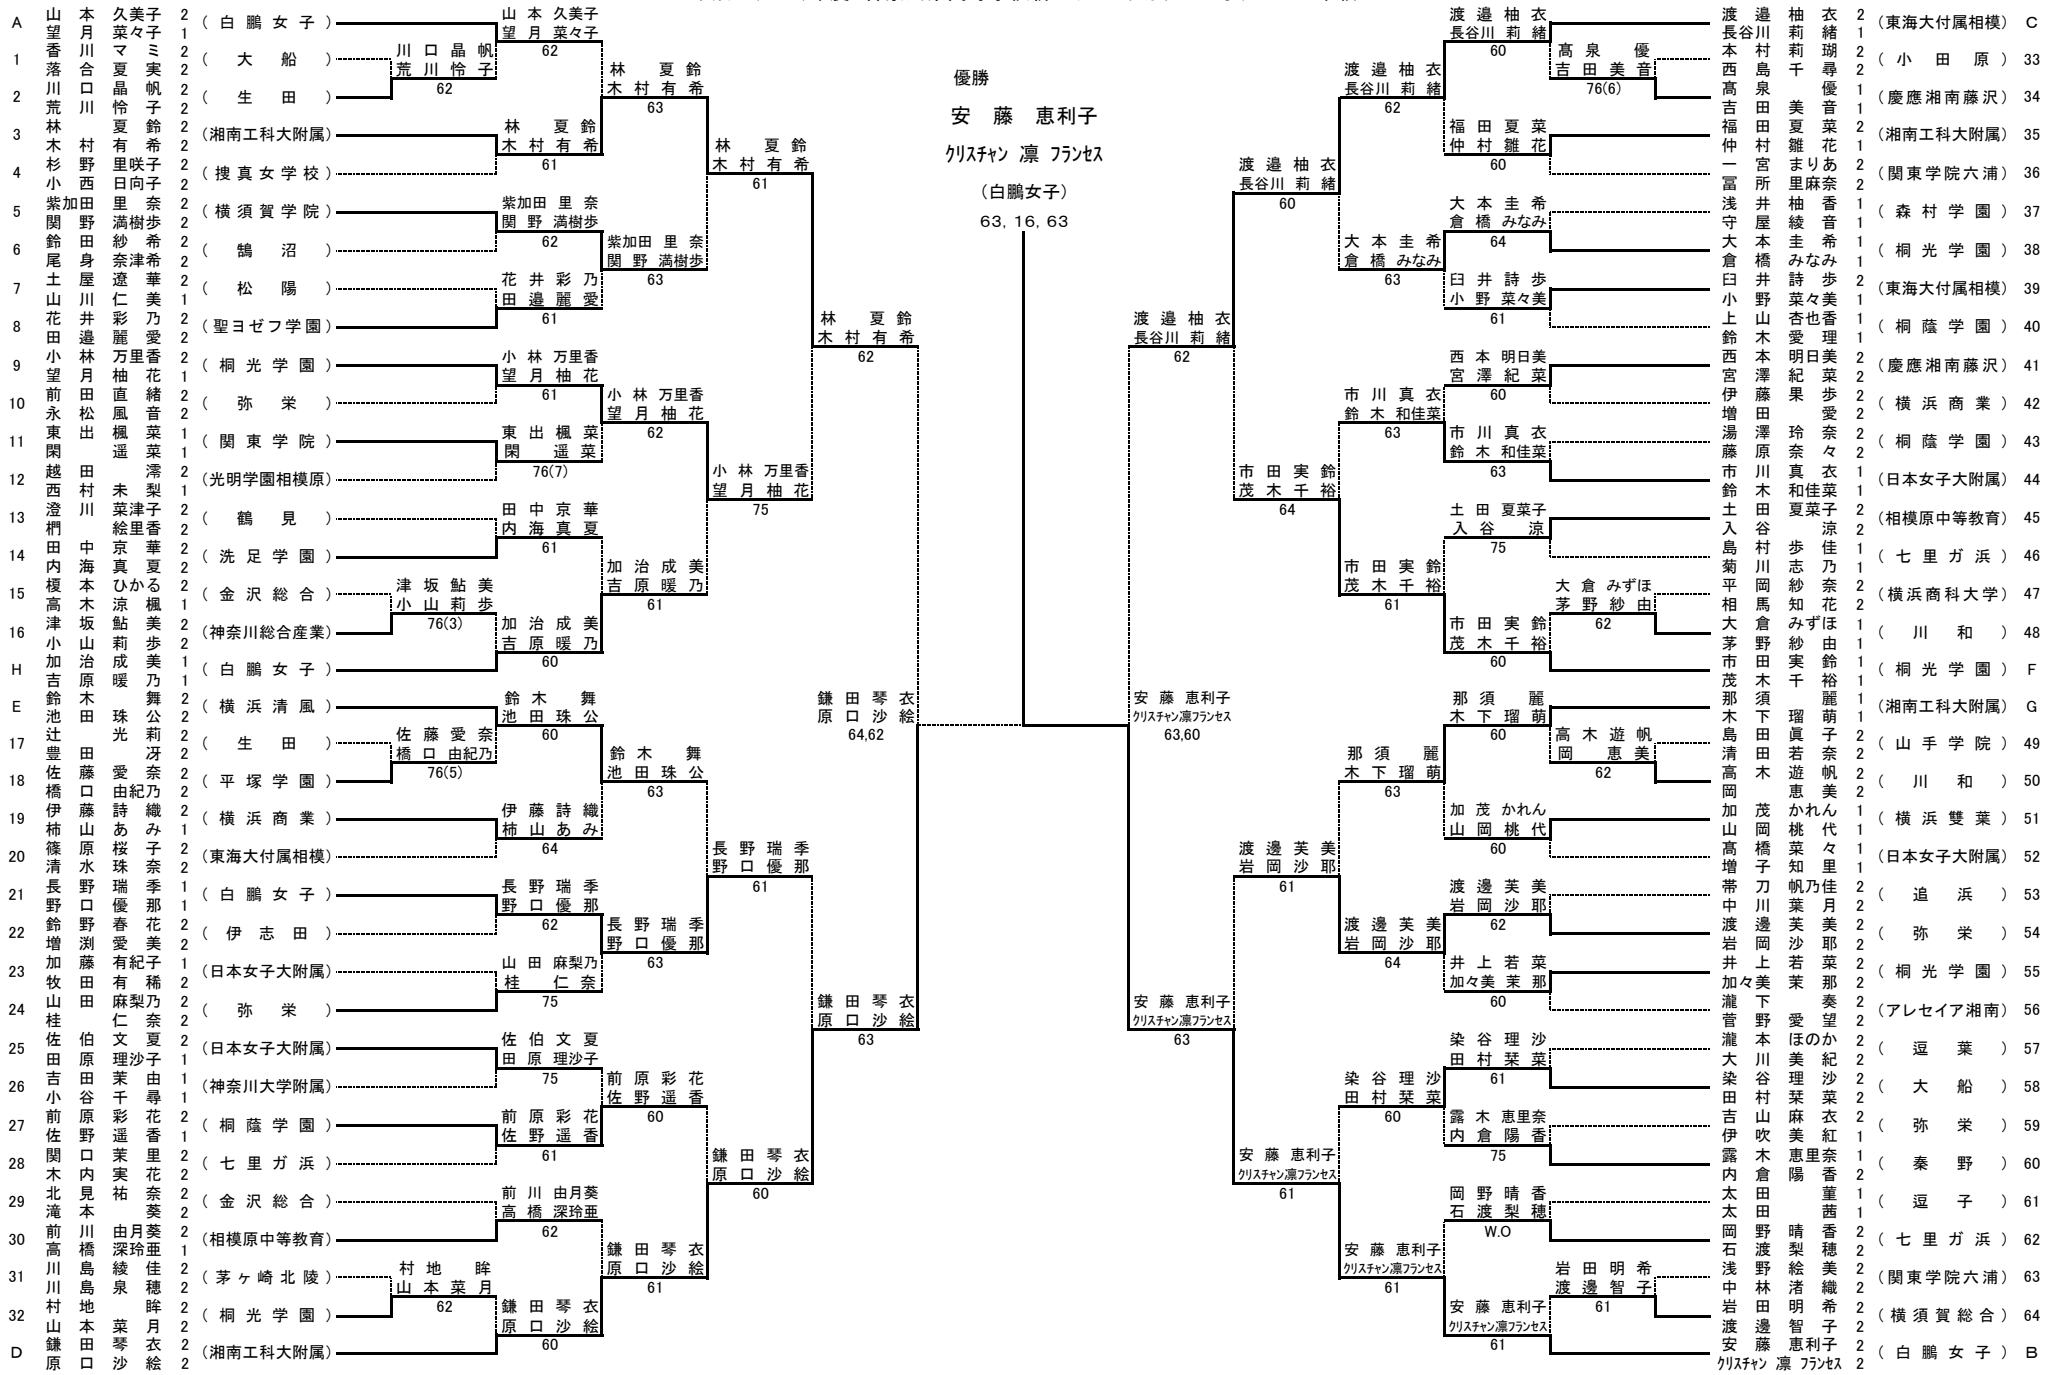

平成26(2014)年度 神奈川県高等学校新人テニス大会 女子ダブルス本戦

シード順

- 1 山本久美子・望月菜々子 2 安藤恵利子・クリスチャン凜フアンセス 3 渡邊柚衣・長谷川莉緒 4 鎌田琴衣・原口沙絵
- 5 加治成美・吉原暖乃 6 市田実鈴・茂木千裕 7 鈴木舞・池田珠公 8 那須麗・木下瑠萌