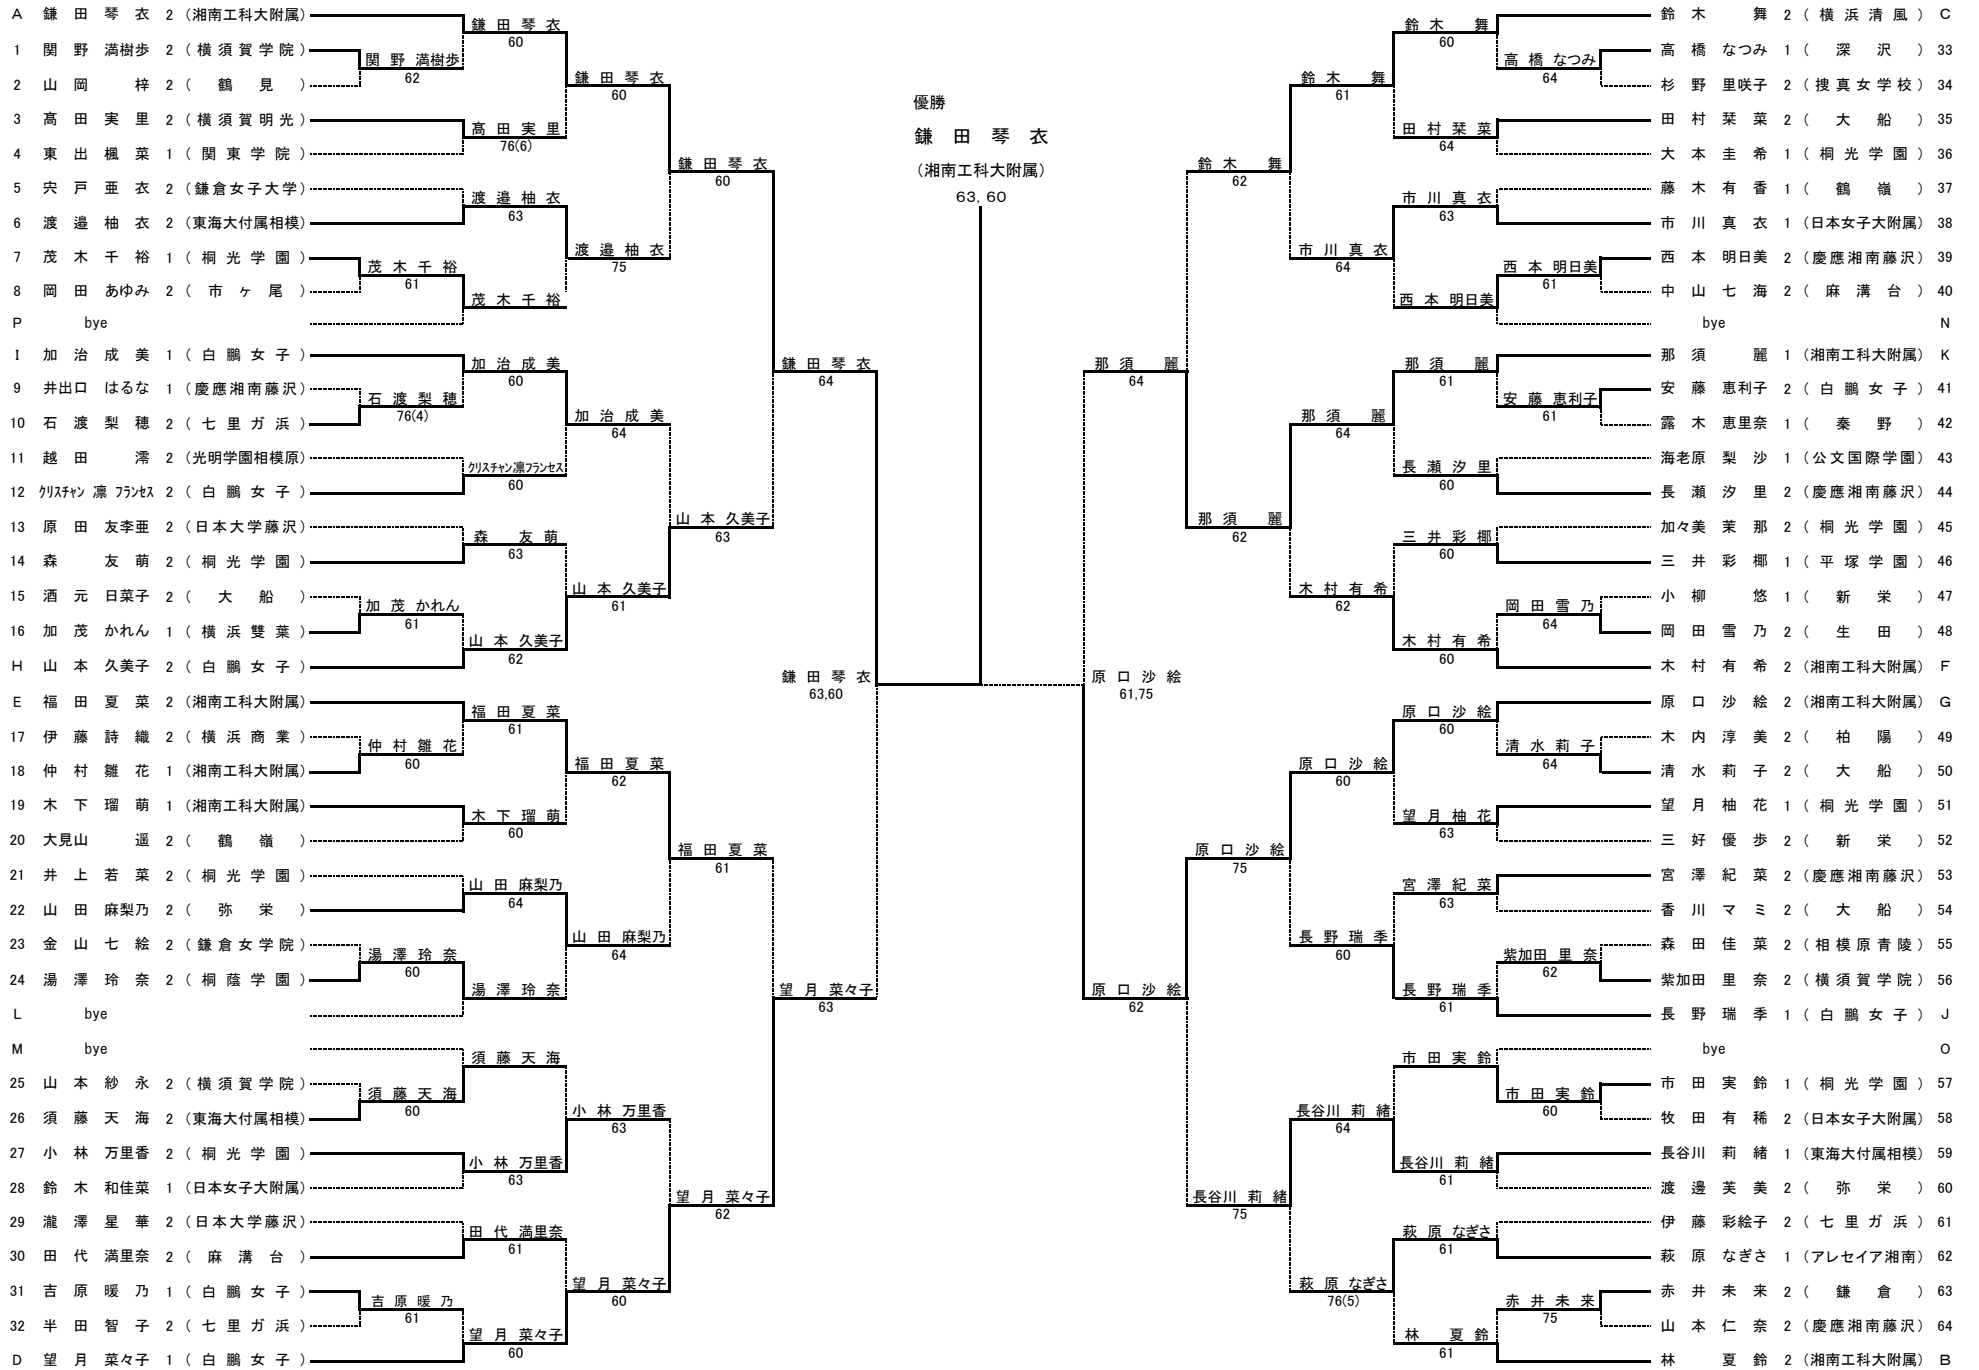

平成26(2014)年度 神奈川県高等学校新人テニス大会 女子シングルス本戦

シード順

- 1 鎌田 琴衣 2 林 夏鈴 3 望月 菜々子 4 鈴木 舞 5 原口 沙絵 6 福田 夏菜 7 山本 久美子 8 木村 有希
- 9 那須 麗 10 加治 成美 11 長野 瑞季 12 13 14 15 16