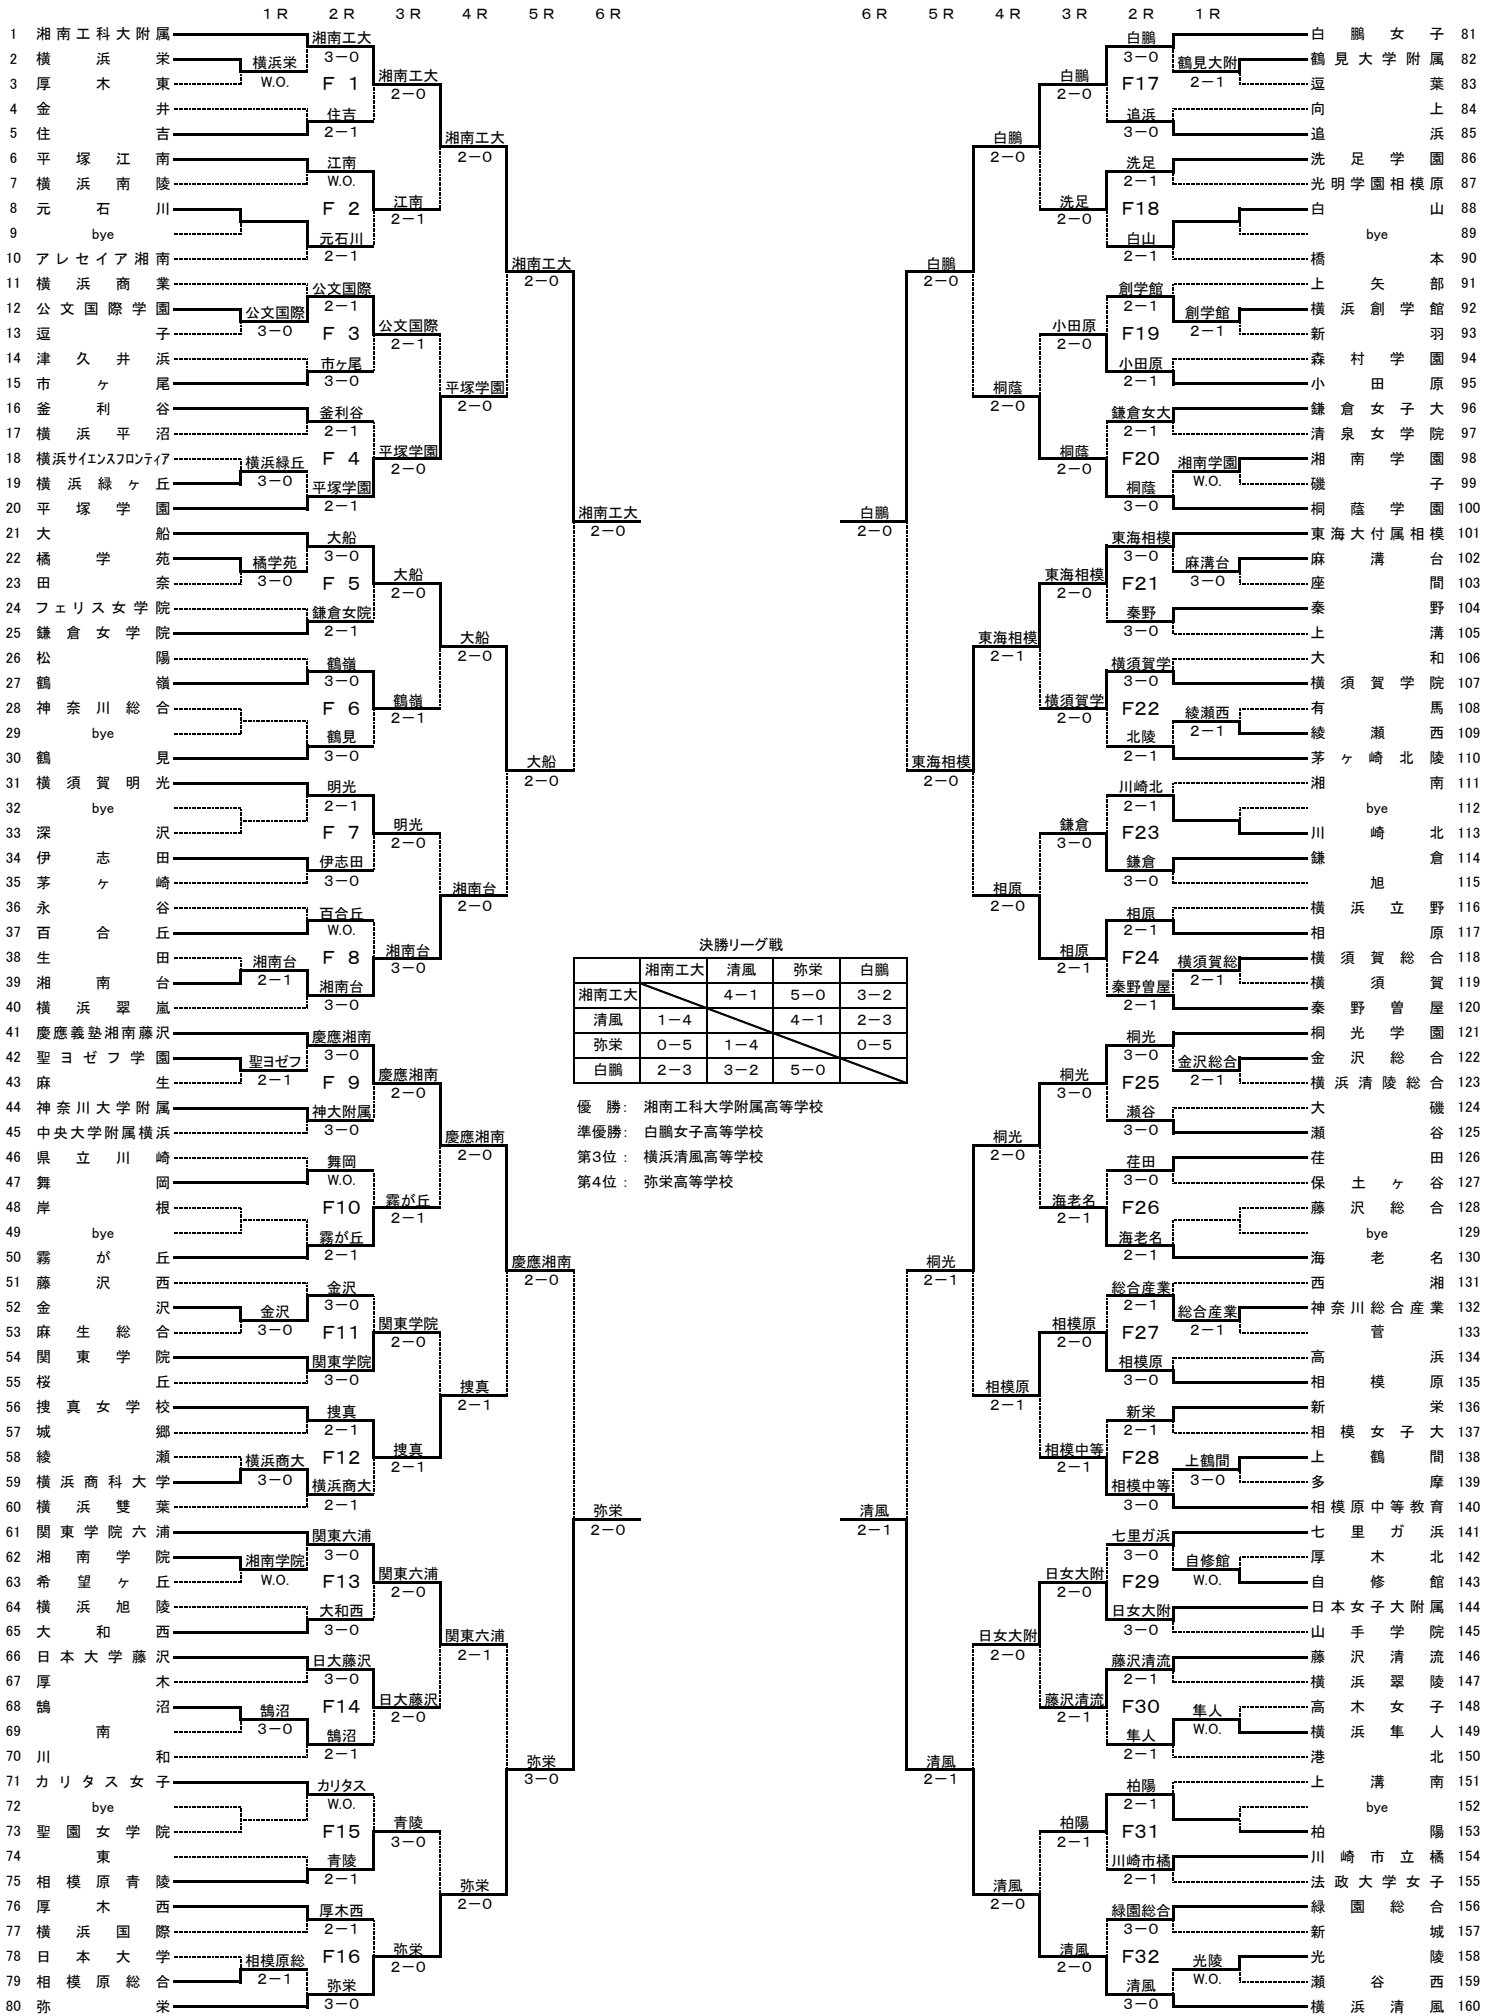

平成26(2014)年度 神奈川県高等学校新人テニス大会 女子団体の部
兼 全国選抜高等学校テニス大会神奈川県大会

決勝リーグ戦

	湘南工大	清風	弥栄	白鷲
湘南工大	-	4-1	5-0	3-2
清風	1-4	-	4-1	2-3
弥栄	0-5	1-4	-	0-5
白鷲	2-3	3-2	5-0	-

優勝: 湘南工科大学附属高等学校
準優勝: 白鷲女子高等学校
第3位: 横浜清風高等学校
第4位: 弥栄高等学校