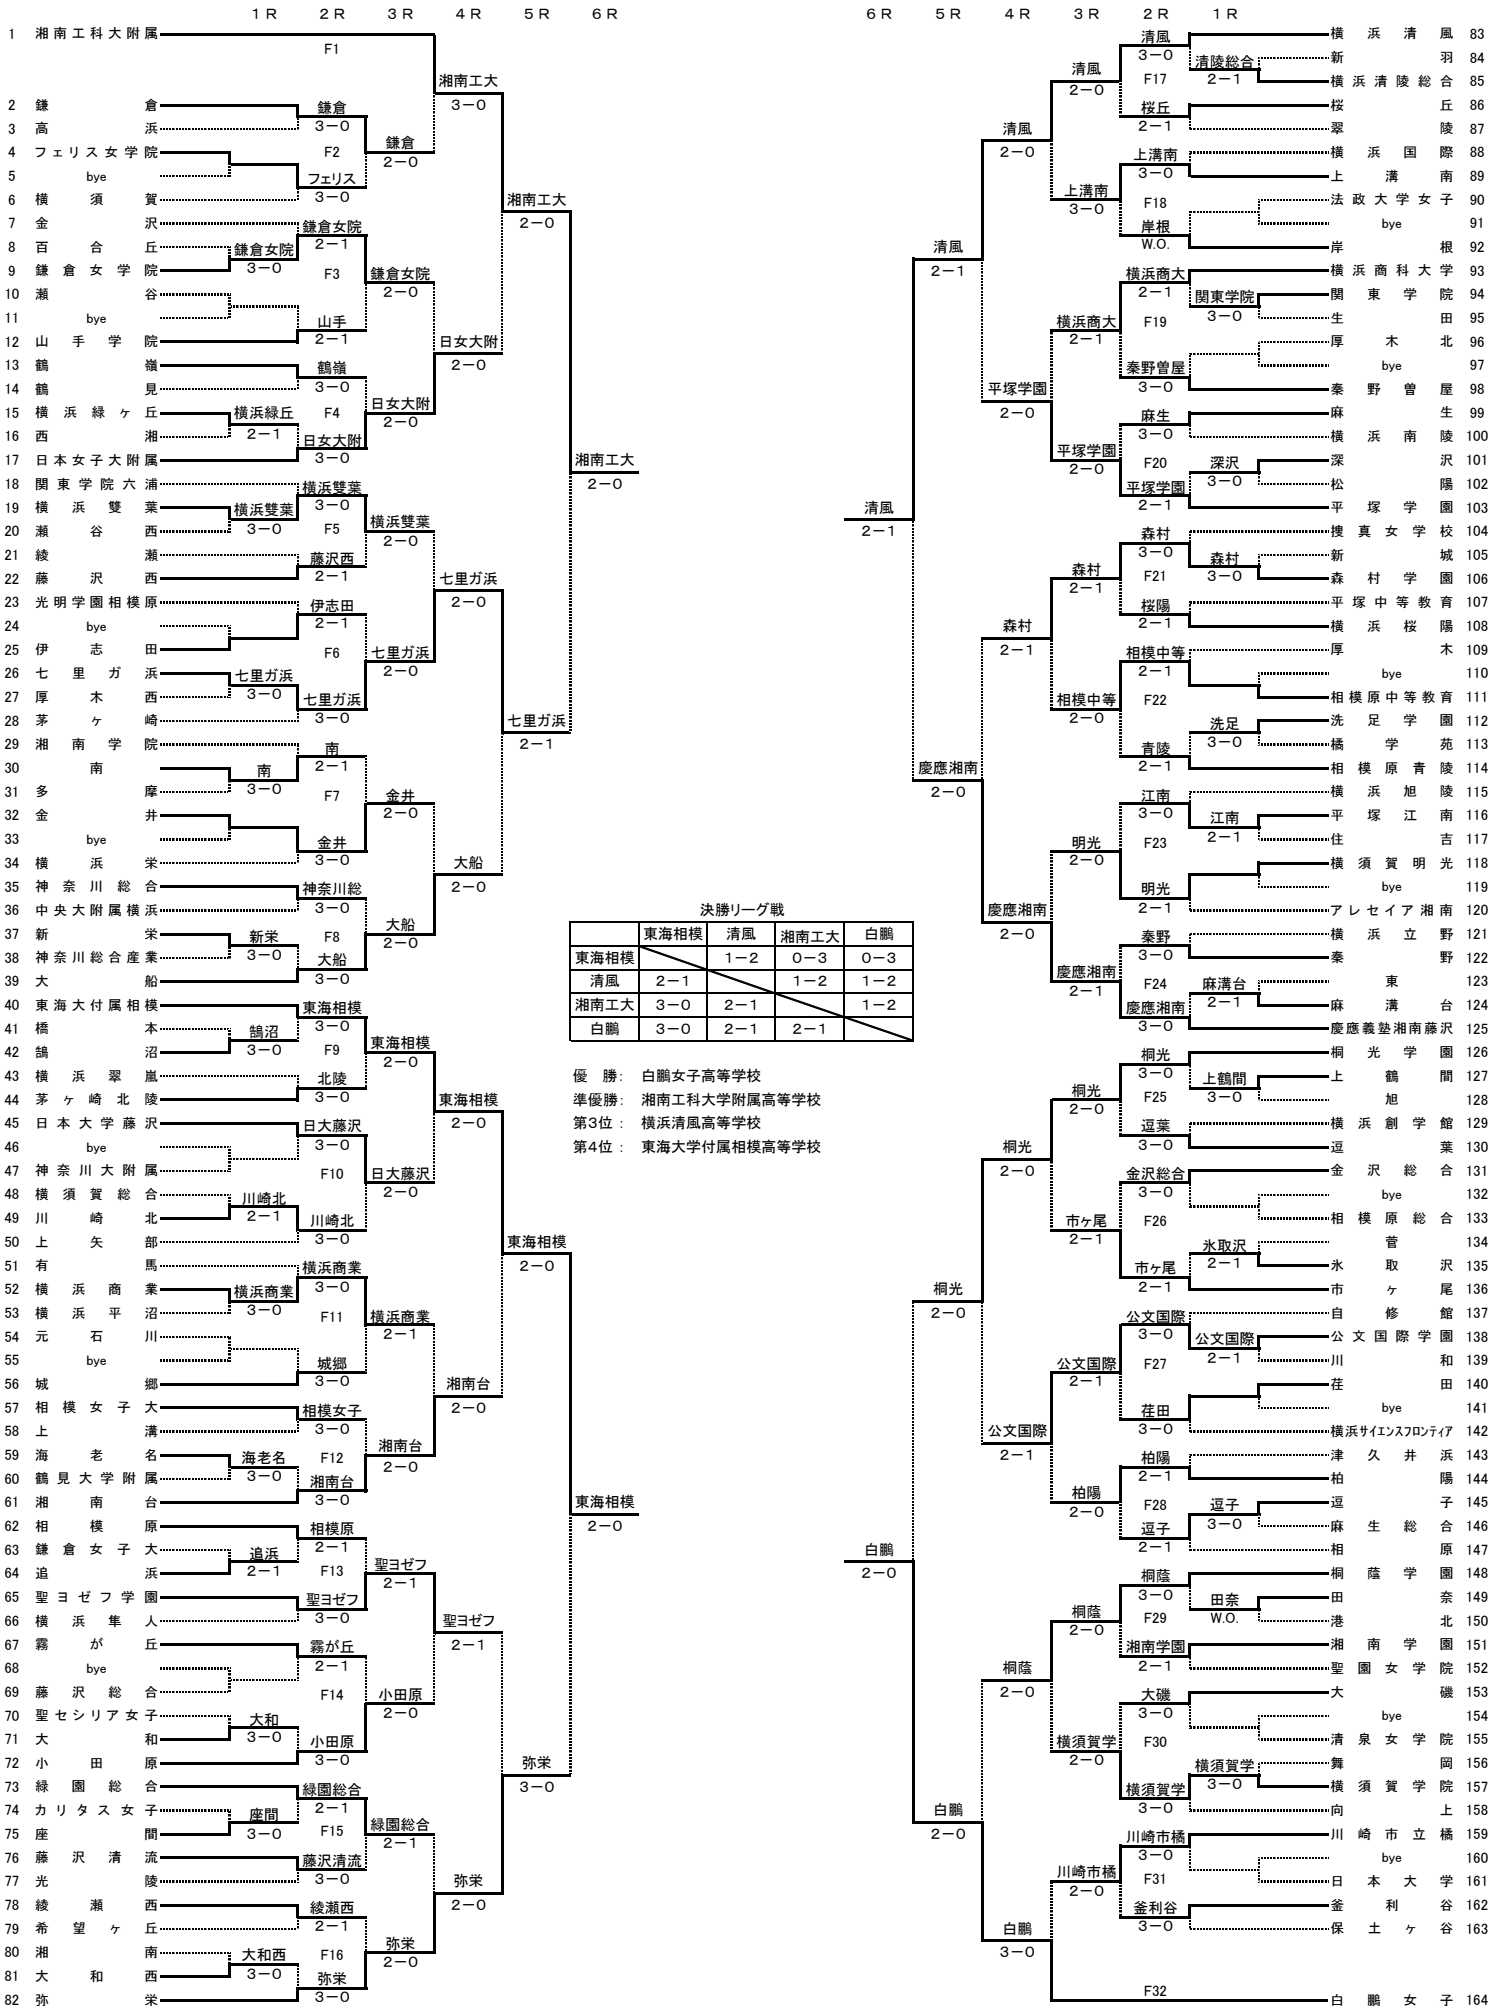

平成27(2015)年度 神奈川県高等学校テニス大会 女子団体の部
兼 関東高等学校テニス大会、全国高等学校総合体育大会テニス大会 神奈川県予選

決勝リーグ戦

	東海相模	清風	湘南工大	白鷲
東海相模	-	1-2	0-3	0-3
清風	2-1	-	1-2	1-2
湘南工大	3-0	2-1	-	1-2
白鷲	3-0	2-1	2-1	-

優勝：白鷲女子高等学校
準優勝：湘南工科大学附属高等学校
第3位：横浜清風高等学校
第4位：東海大学付属相模高等学校