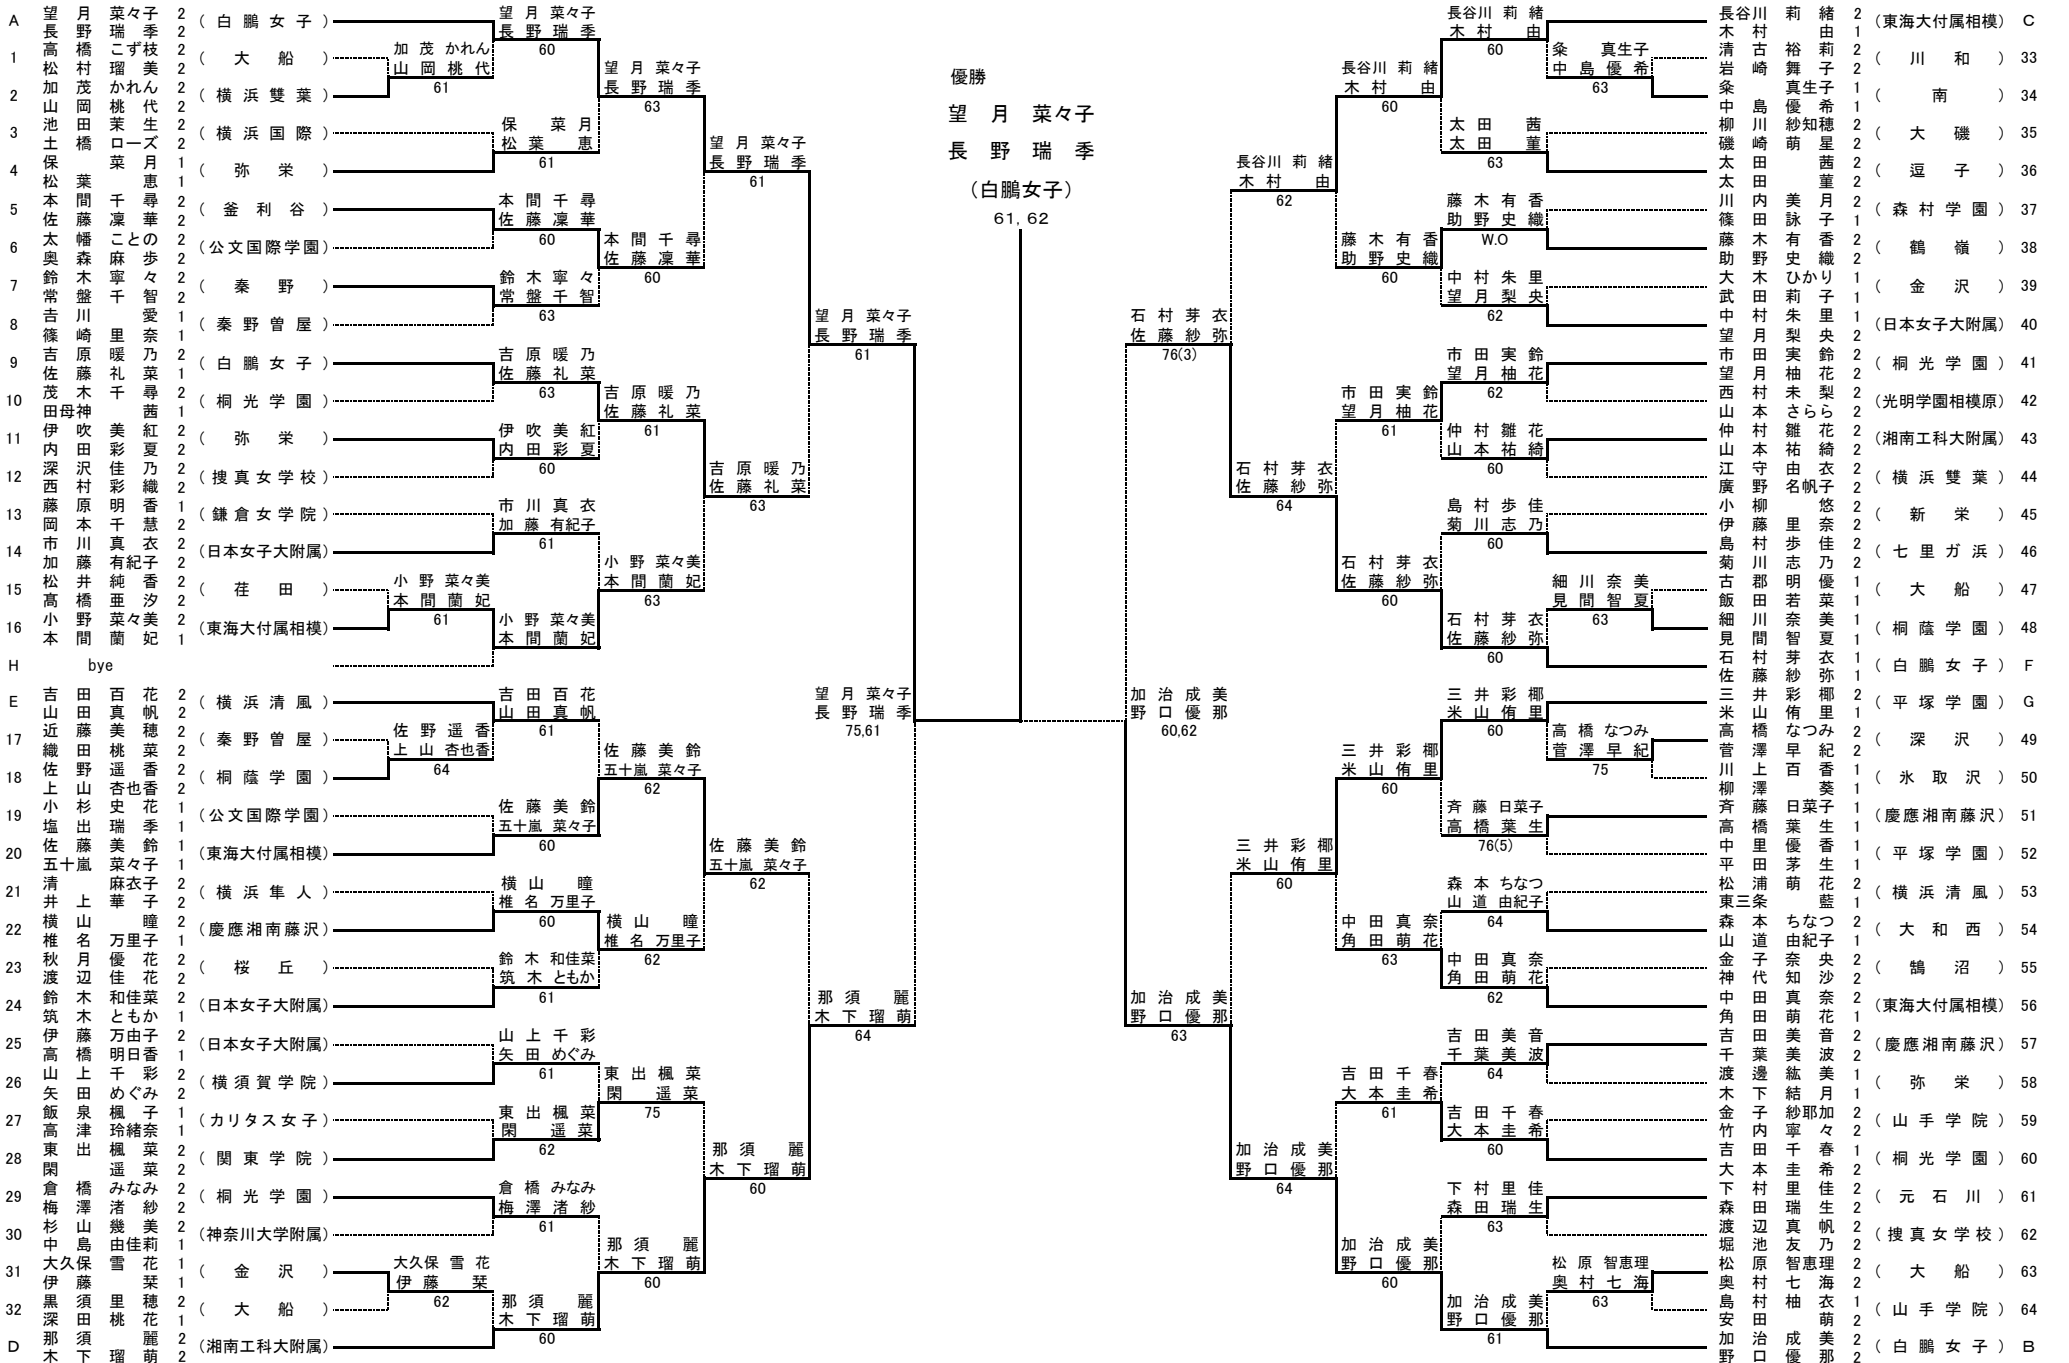

平成27(2015)年度 神奈川県高等学校新人テニス大会 女子ダブルス本戦

シード順

1 望月菜々子・長野瑞季 2 加治成美・野口優那 3 那須麗・木下瑠萌 4 長谷川莉緒・木村由

5 石村芽衣・佐藤紗弥 6 三井彩椰・米山侑里 7 吉田百花・山田真帆 8