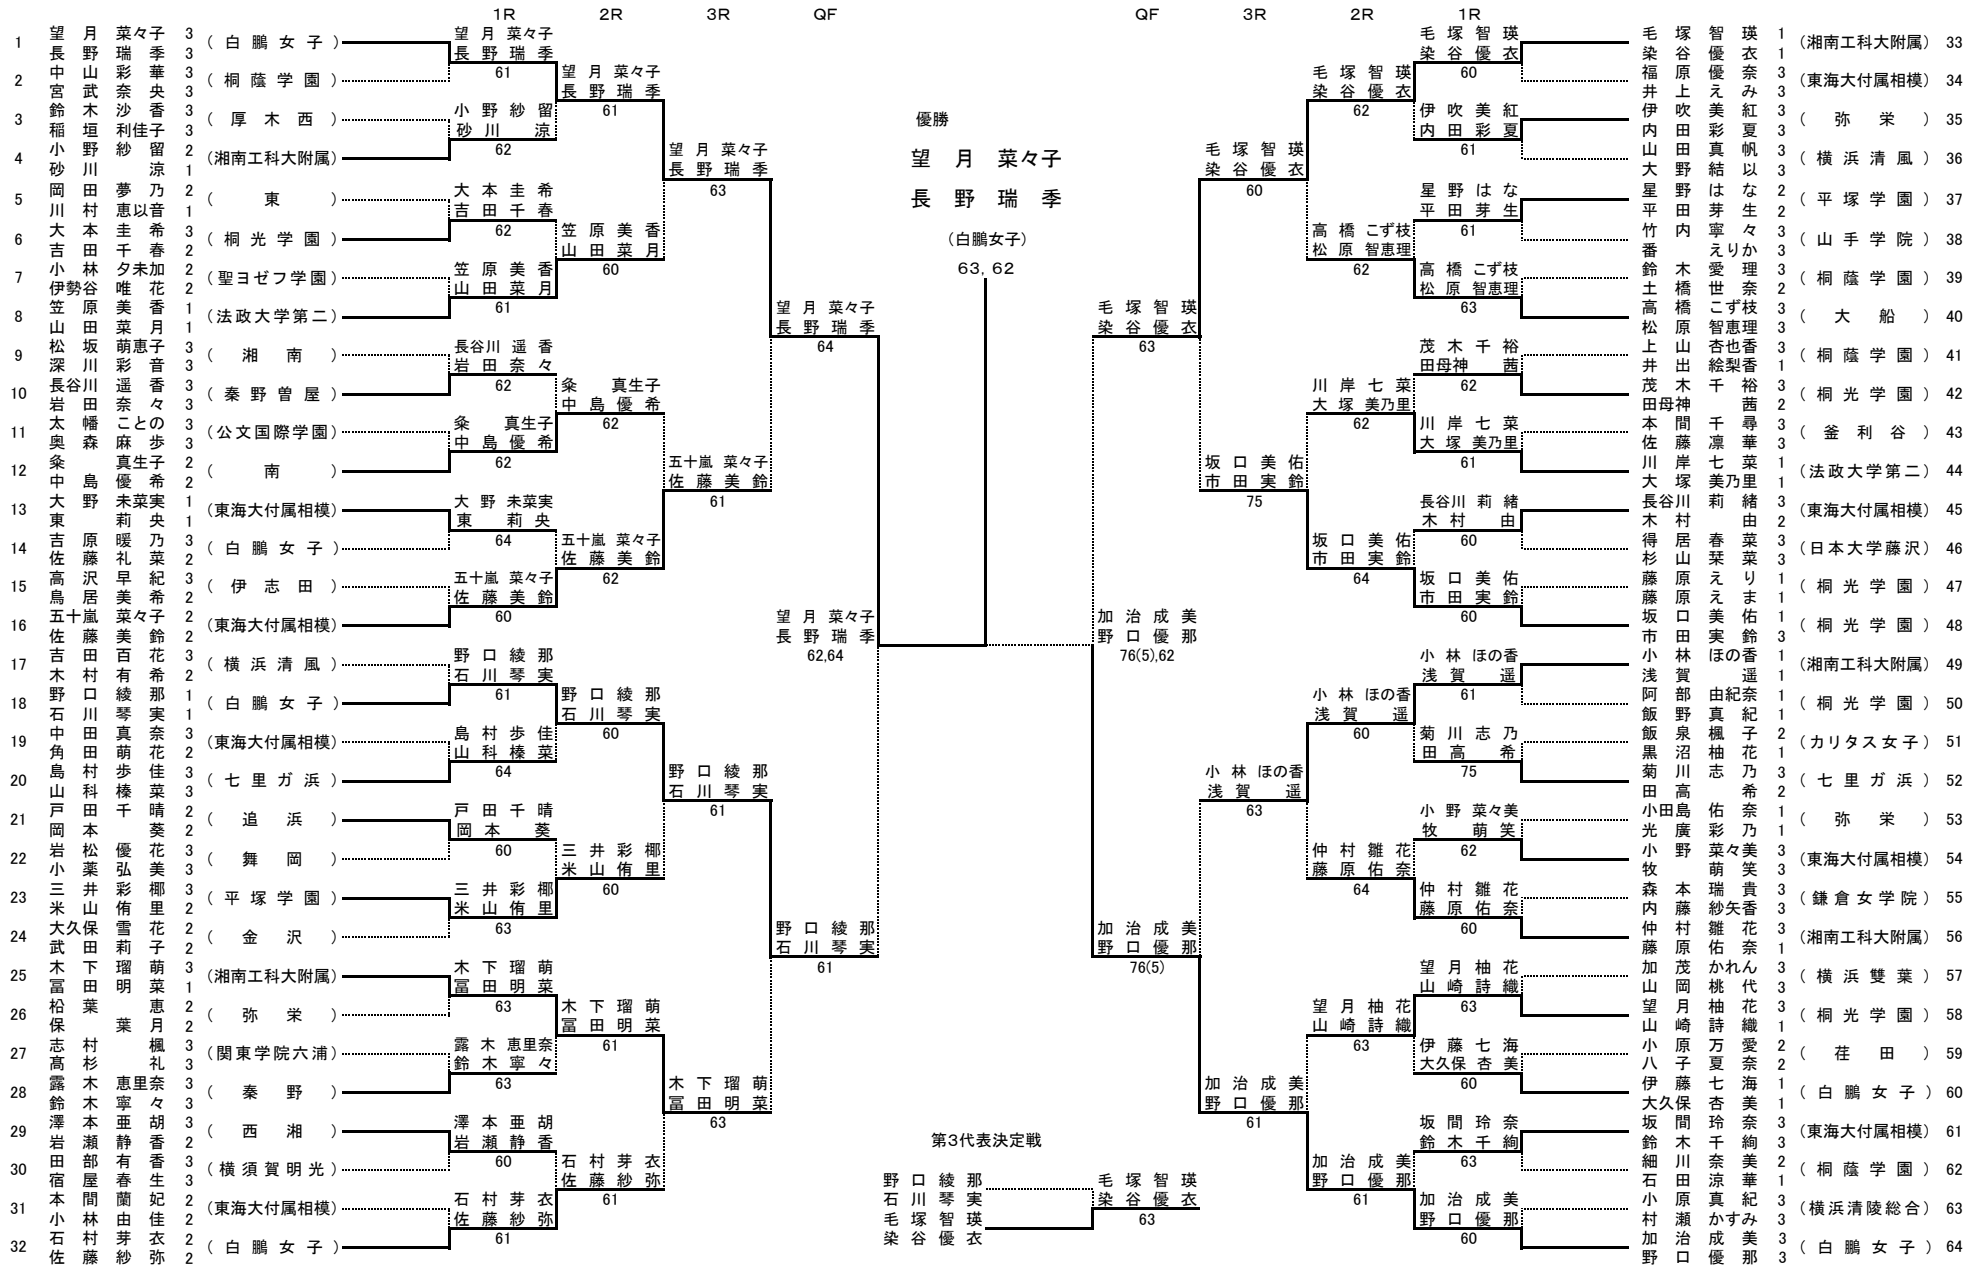

平成28(2016)年度 神奈川県高等学校テニス大会 女子ダブルス本戦

兼 関東高等学校テニス大会神奈川県予選

シード順位

- 1 望月 菜々子・長野 瑞季 2 加治成 美・野口 優那 3 石村 芽衣・佐藤 紗弥 4 毛塚 智瑛・染谷 優衣
- 5 小林 ほの香・浅賀 遥 6 五十嵐 菜々子・佐藤 美鈴 7 吉田 百花・木村 有希 8 坂口 美佑・市田 実鈴