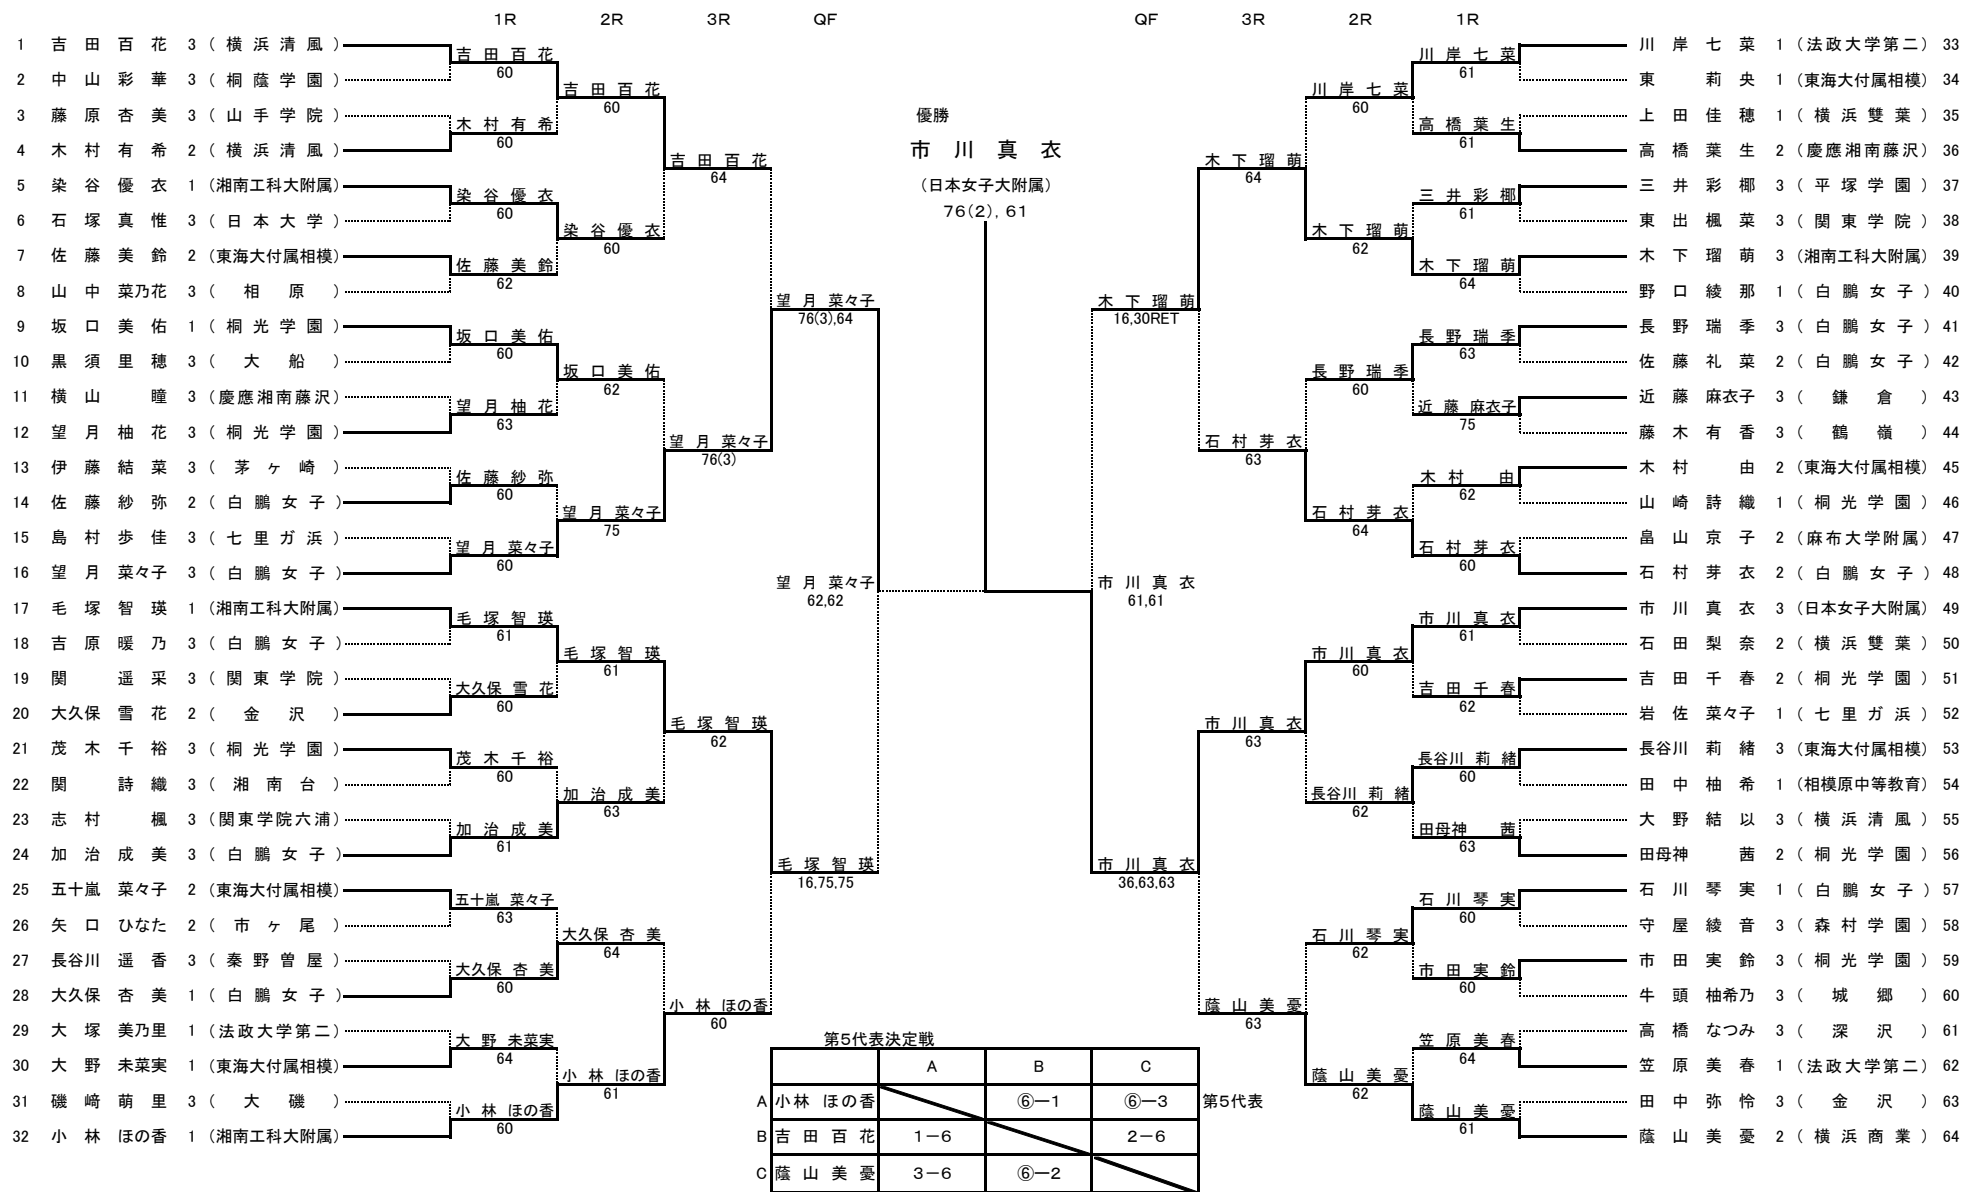

平成28(2016)年度 神奈川県高等学校テニス大会 女子シングルス本戦
兼 関東高等学校テニス大会神奈川県予選

シード順位

1 吉田 百花 2 蔭山 美憂 3 小林 ほの香 4 川岸 七菜 5 望月 菜々子 6 毛塚 智瑛 7 石村 芽衣 8 市川 真衣

9 長野 瑞季 10 加治 成美 11 坂口 美佑 12 田母神 茜 13 五十嵐 菜々子 14 石川 琴実 15 野口 綾那 16