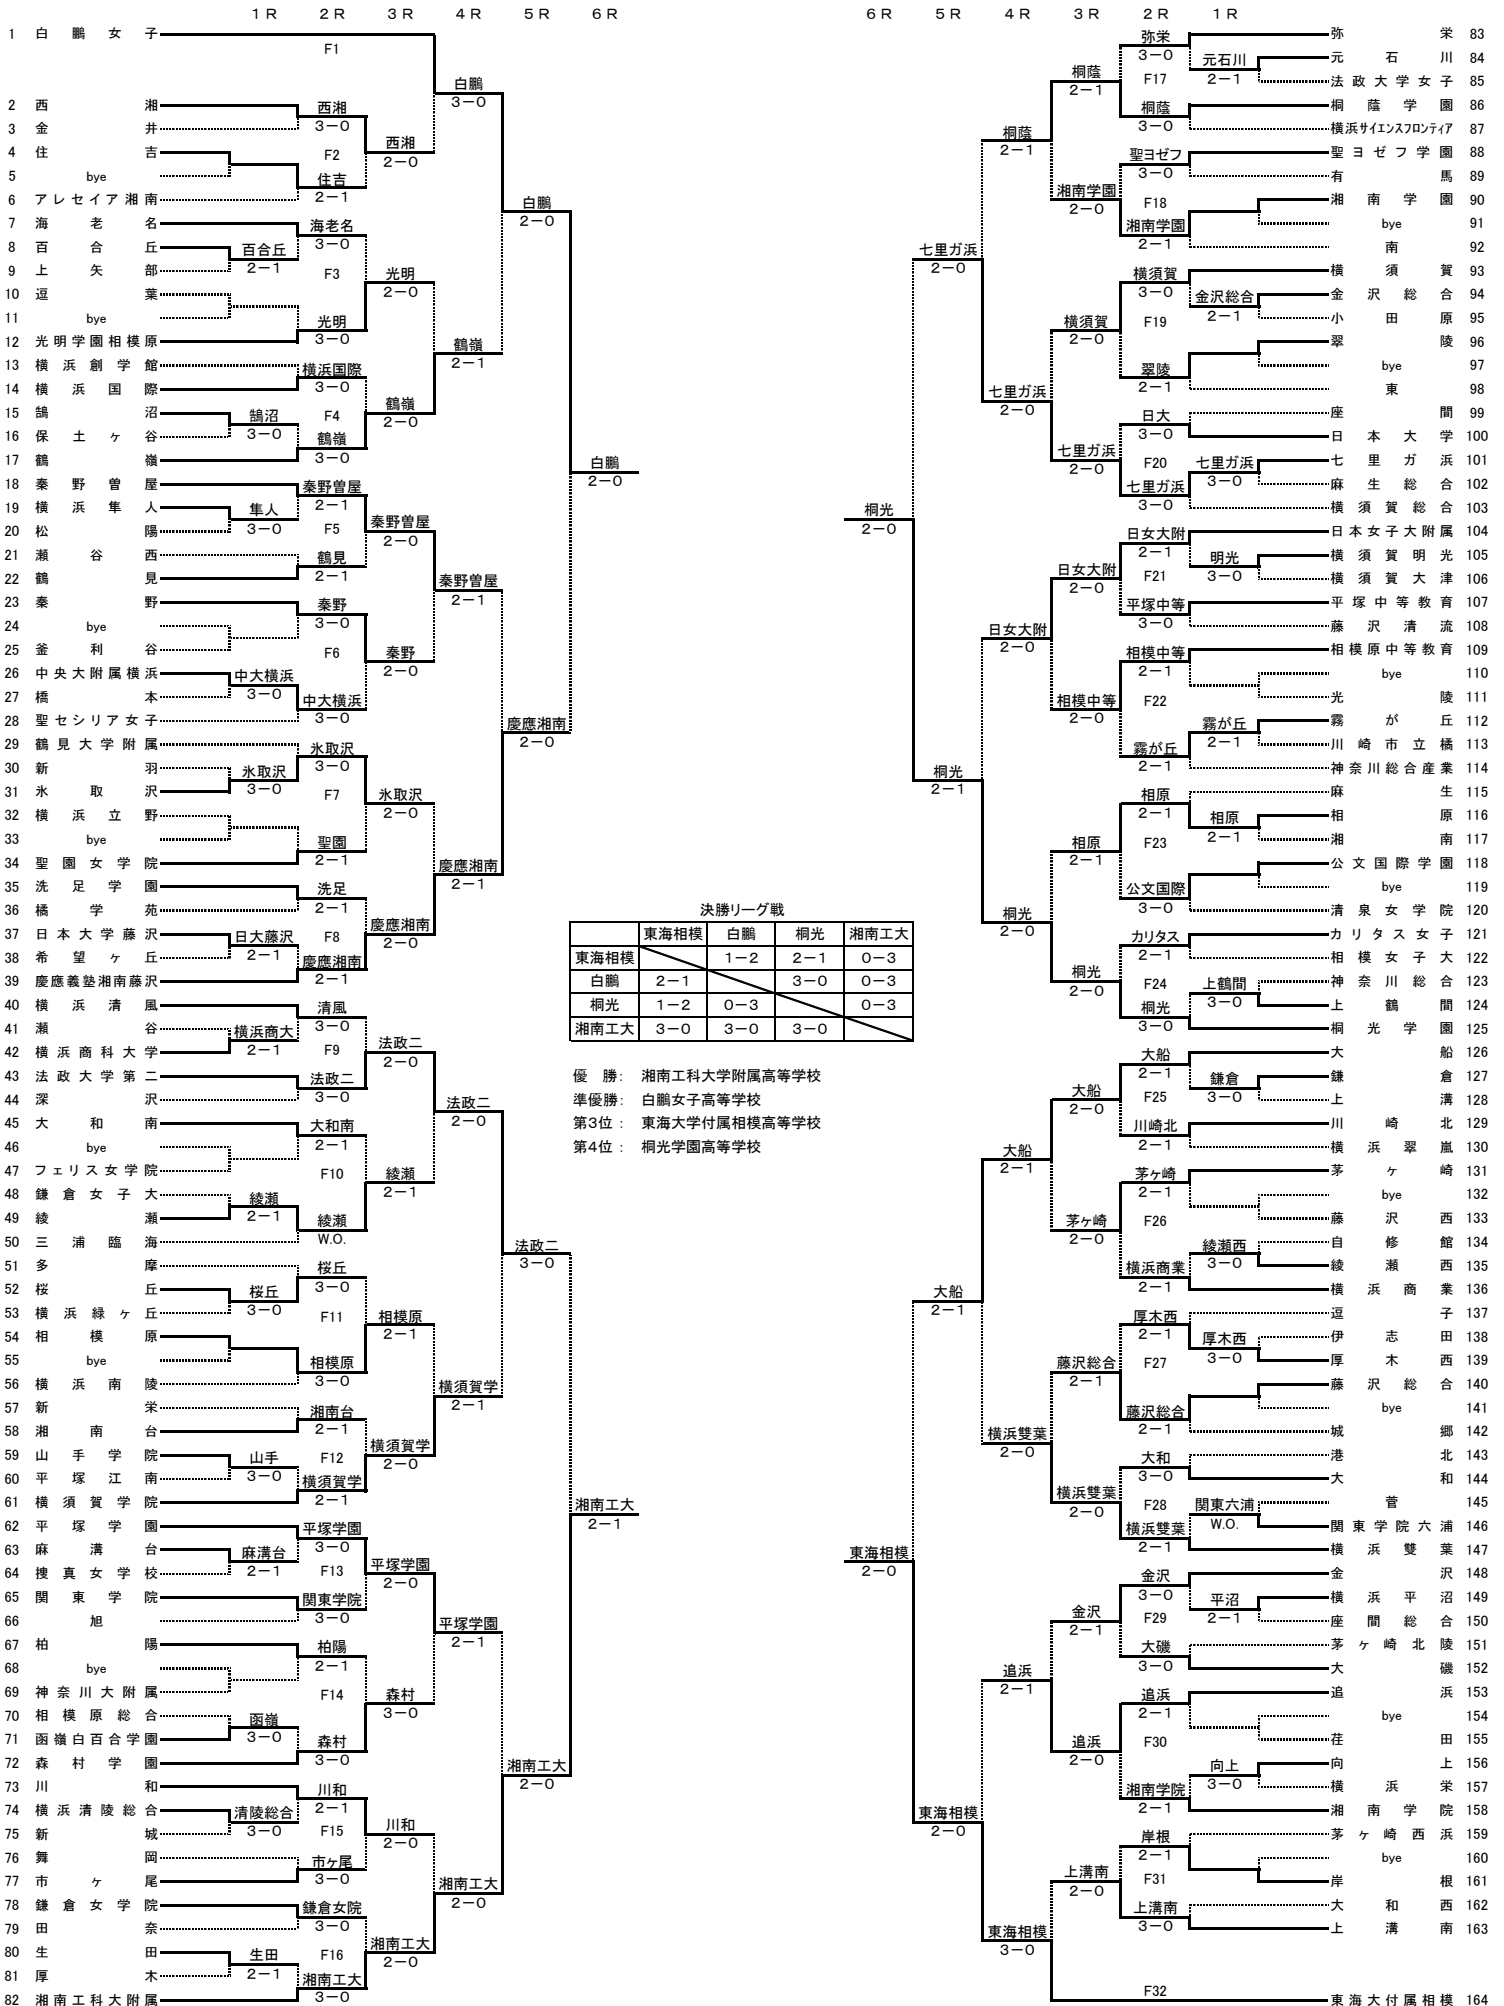

平成28(2016)年度 神奈川県高等学校テニス大会 女子団体の部
兼 関東高等学校テニス大会、全国高等学校総合体育大会テニス大会 神奈川県予選

決勝リーグ戦

	東海相模	白鷺	相光	湘南工大
東海相模	-	1-2	2-1	0-3
白鷺	2-1	-	3-0	0-3
相光	1-2	0-3	-	0-3
湘南工大	3-0	3-0	3-0	-

優勝：湘南工科大学附属高等学校
準優勝：白鷺女子高等学校
第3位：東海大学付属相模高等学校
第4位：相光学園高等学校