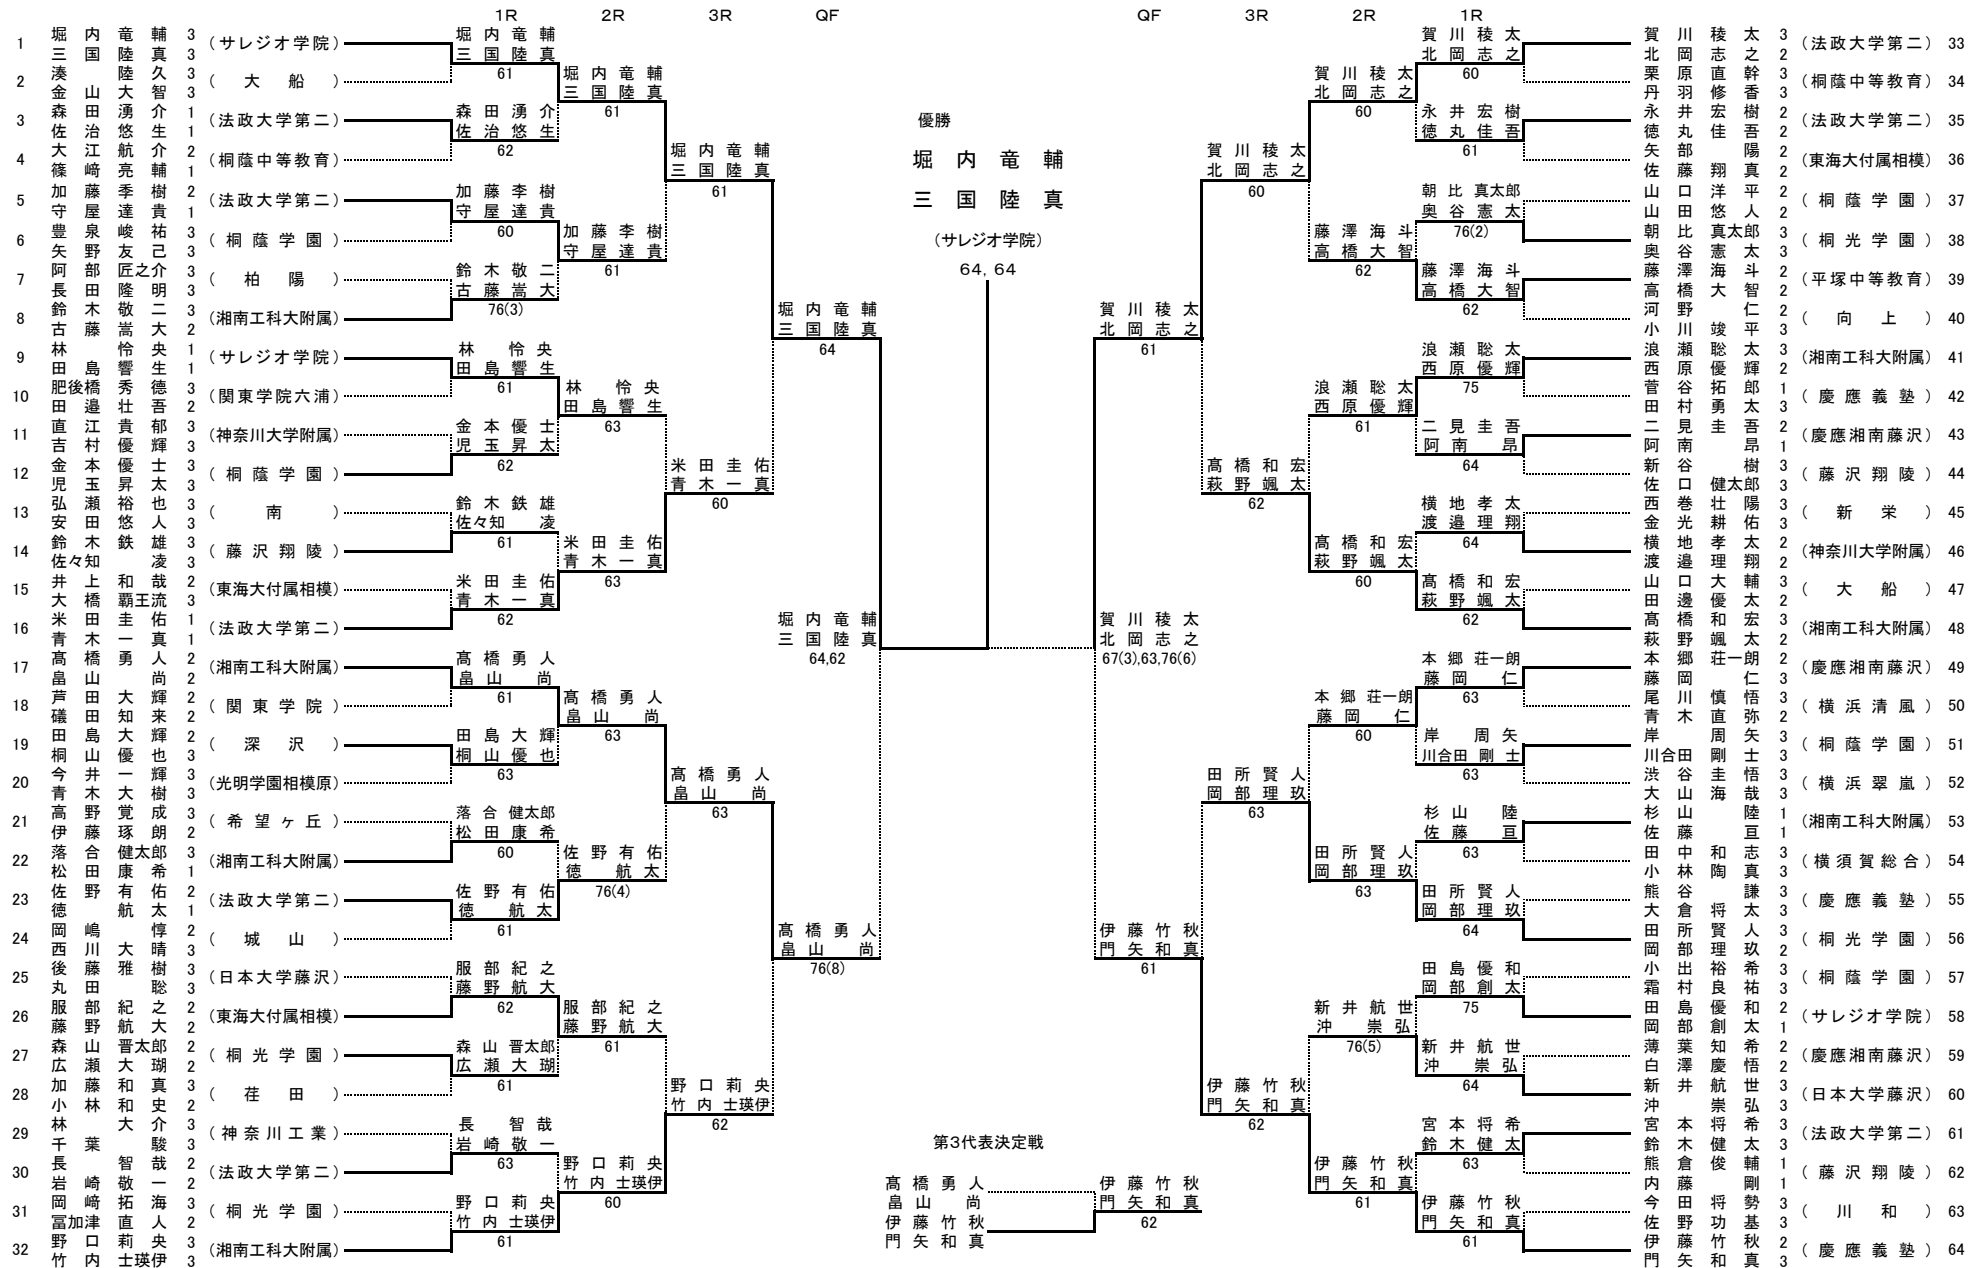

平成28(2016)年度 神奈川県高等学校テニス大会 男子ダブルス本戦

兼 関東高等学校テニス大会神奈川県予選

シード順位

1 堀内竜輔・三国陸真 2 伊藤竹秋・門矢和真 3 賀川稜太・北岡志之 4 野口莉央・竹内士瑛伊

5 高橋勇人・畠山尚 6 高橋和宏・萩野颯太 7 米田圭佑・青木一真 8 本郷莊一朗・藤岡仁