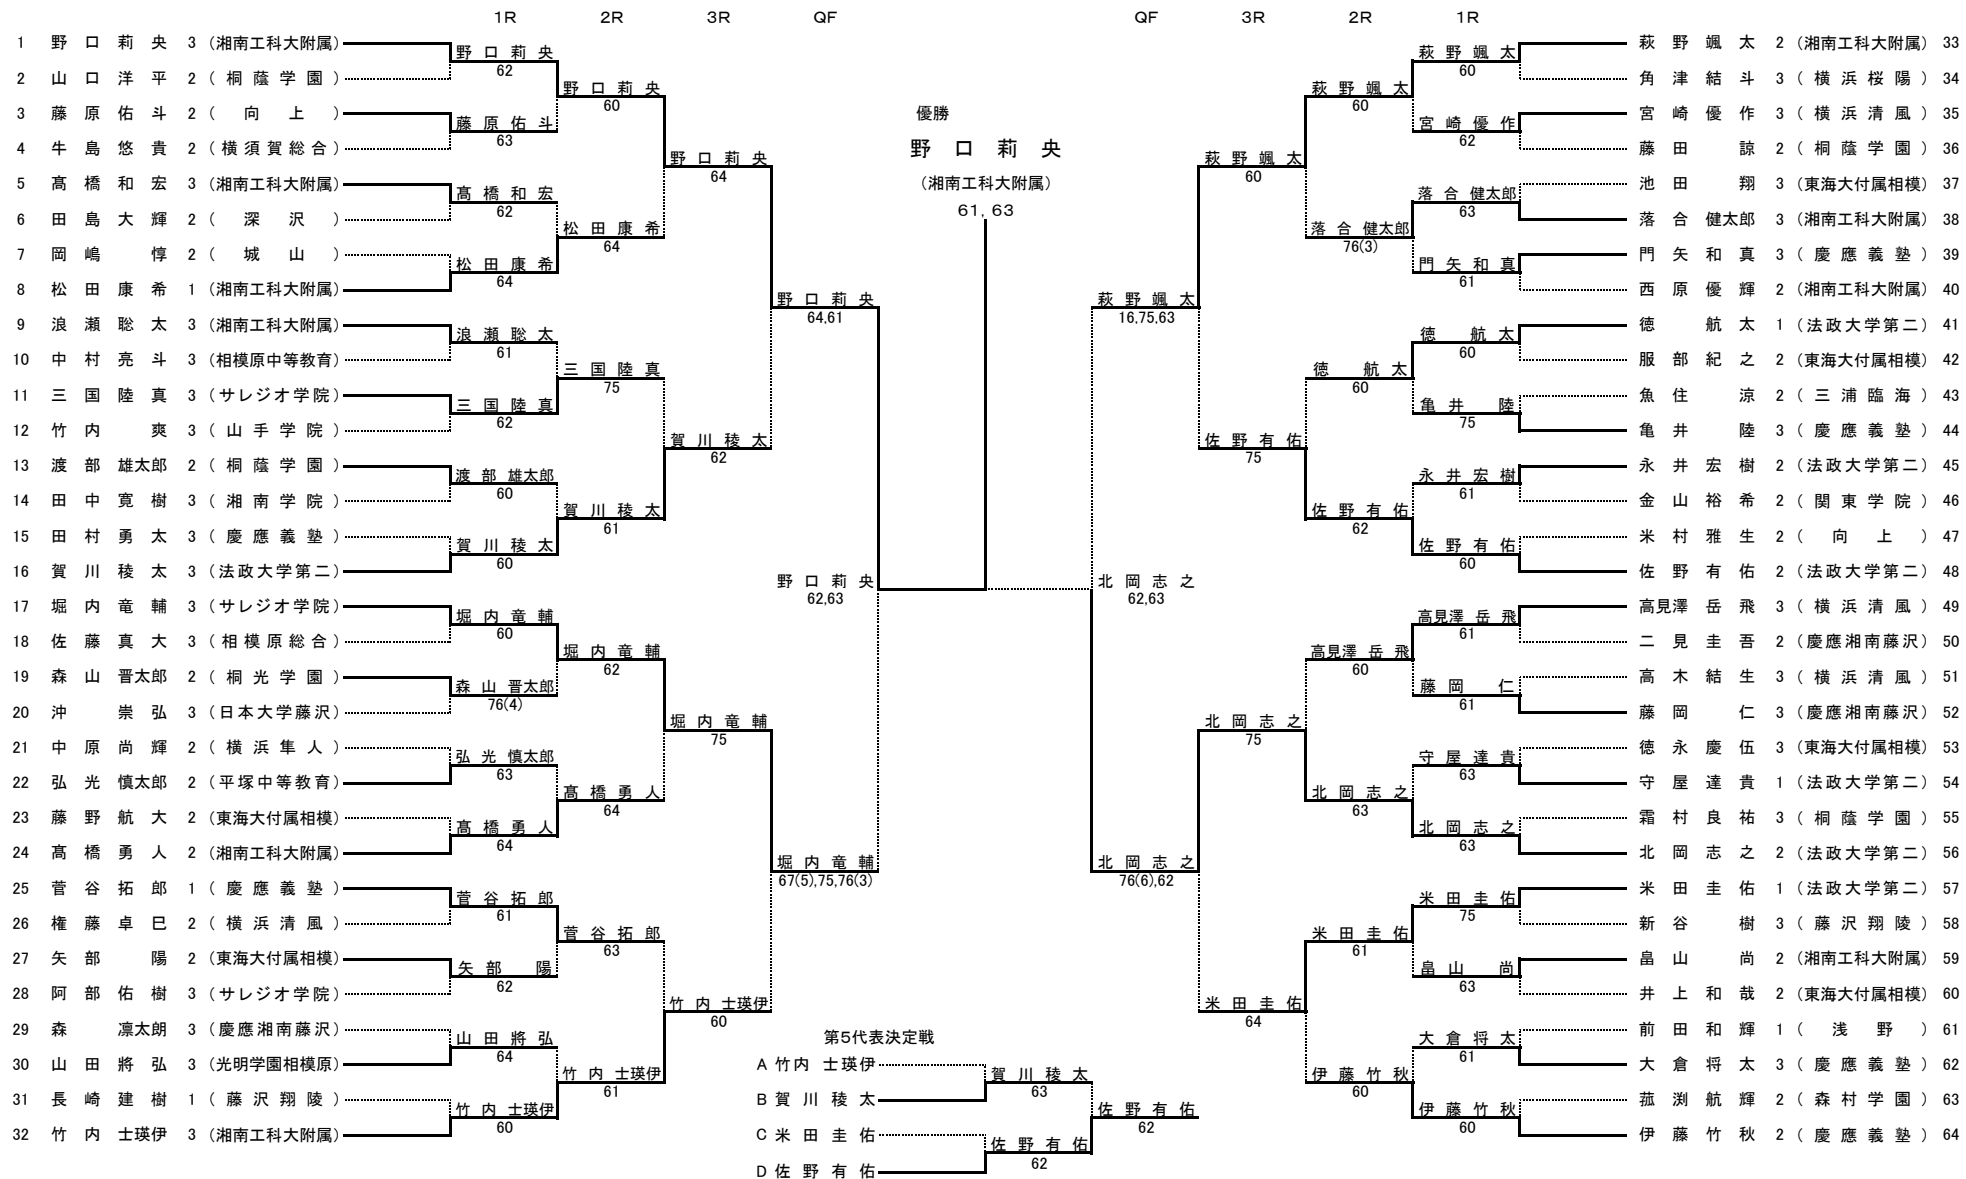

平成28(2016)年度 神奈川県高等学校テニス大会 男子シングルス本戦
兼 関東高等学校テニス大会神奈川県予選

シード順位

1 野口 莉央 2 伊藤 竹秋 3 竹内 士瑛伊 4 萩野 颯太 5 堀内 竜輔 6 賀川 稜太 7 佐野 有佑 8 高見澤 岳飛

9 徳 航太 10 北岡 志之 11 浪瀬 聡太 12 高橋 勇人 13 菅谷 拓郎 14 米田 圭佑 15 松田 康希 16 西原 優輝