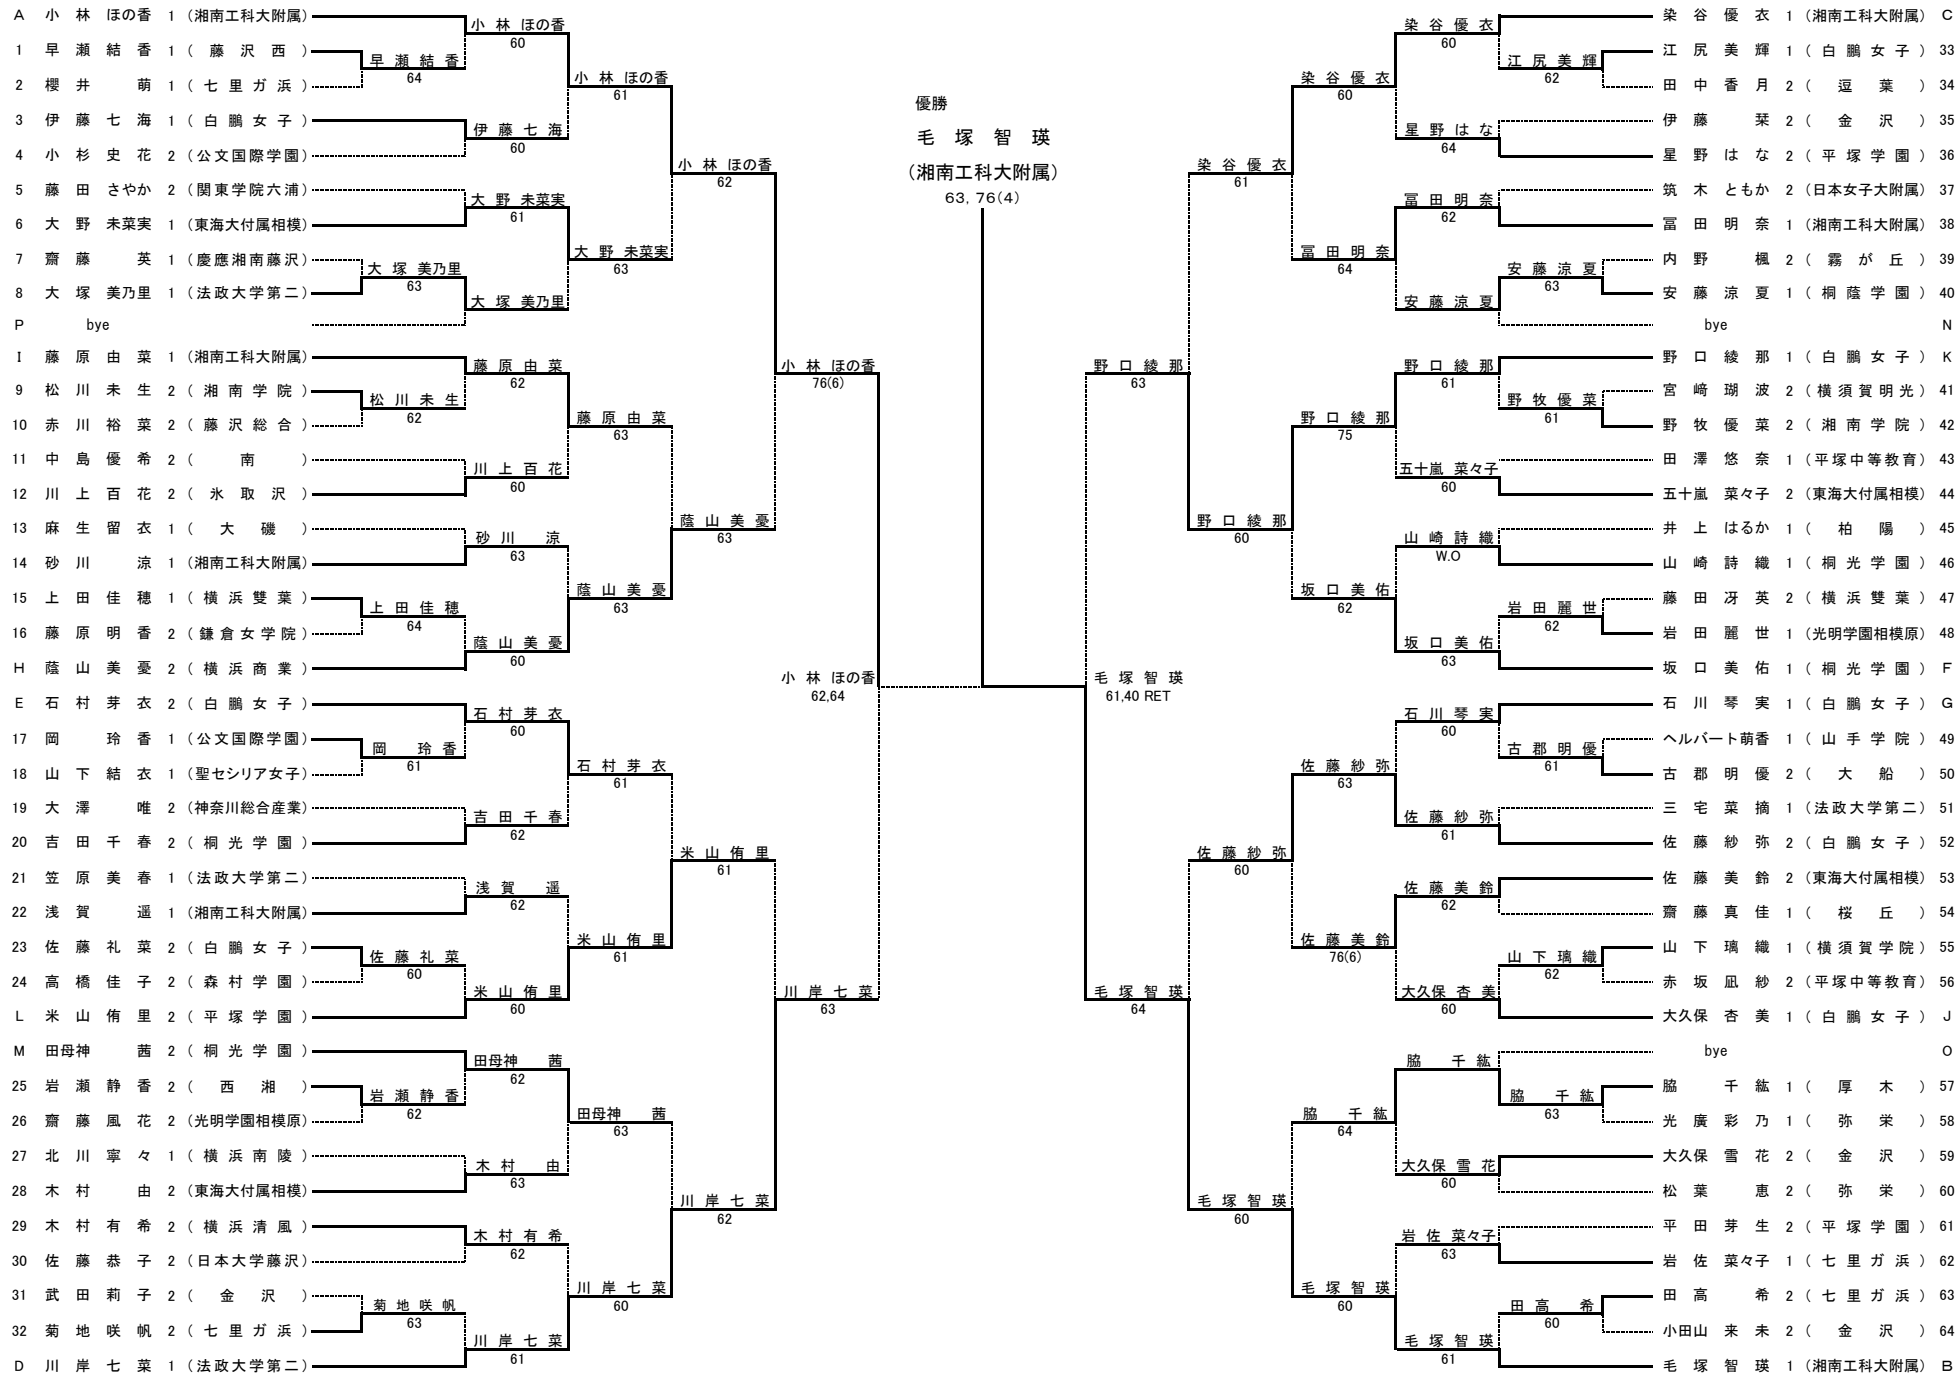

平成28(2016)年度 神奈川県高等学校新人テニス大会 女子シングルス本戦

シード順

- 1 小林ほの香 2 毛塚智瑛 3 川岸七菜 4 染谷優衣 5 藤山美憂 6 石村芽衣 7 坂口美佑 8 石川琴実
9 大久保杏美 10 田母神 茜 11 野口綾那 12 米山侑里 13 藤原由菜 14
15
16