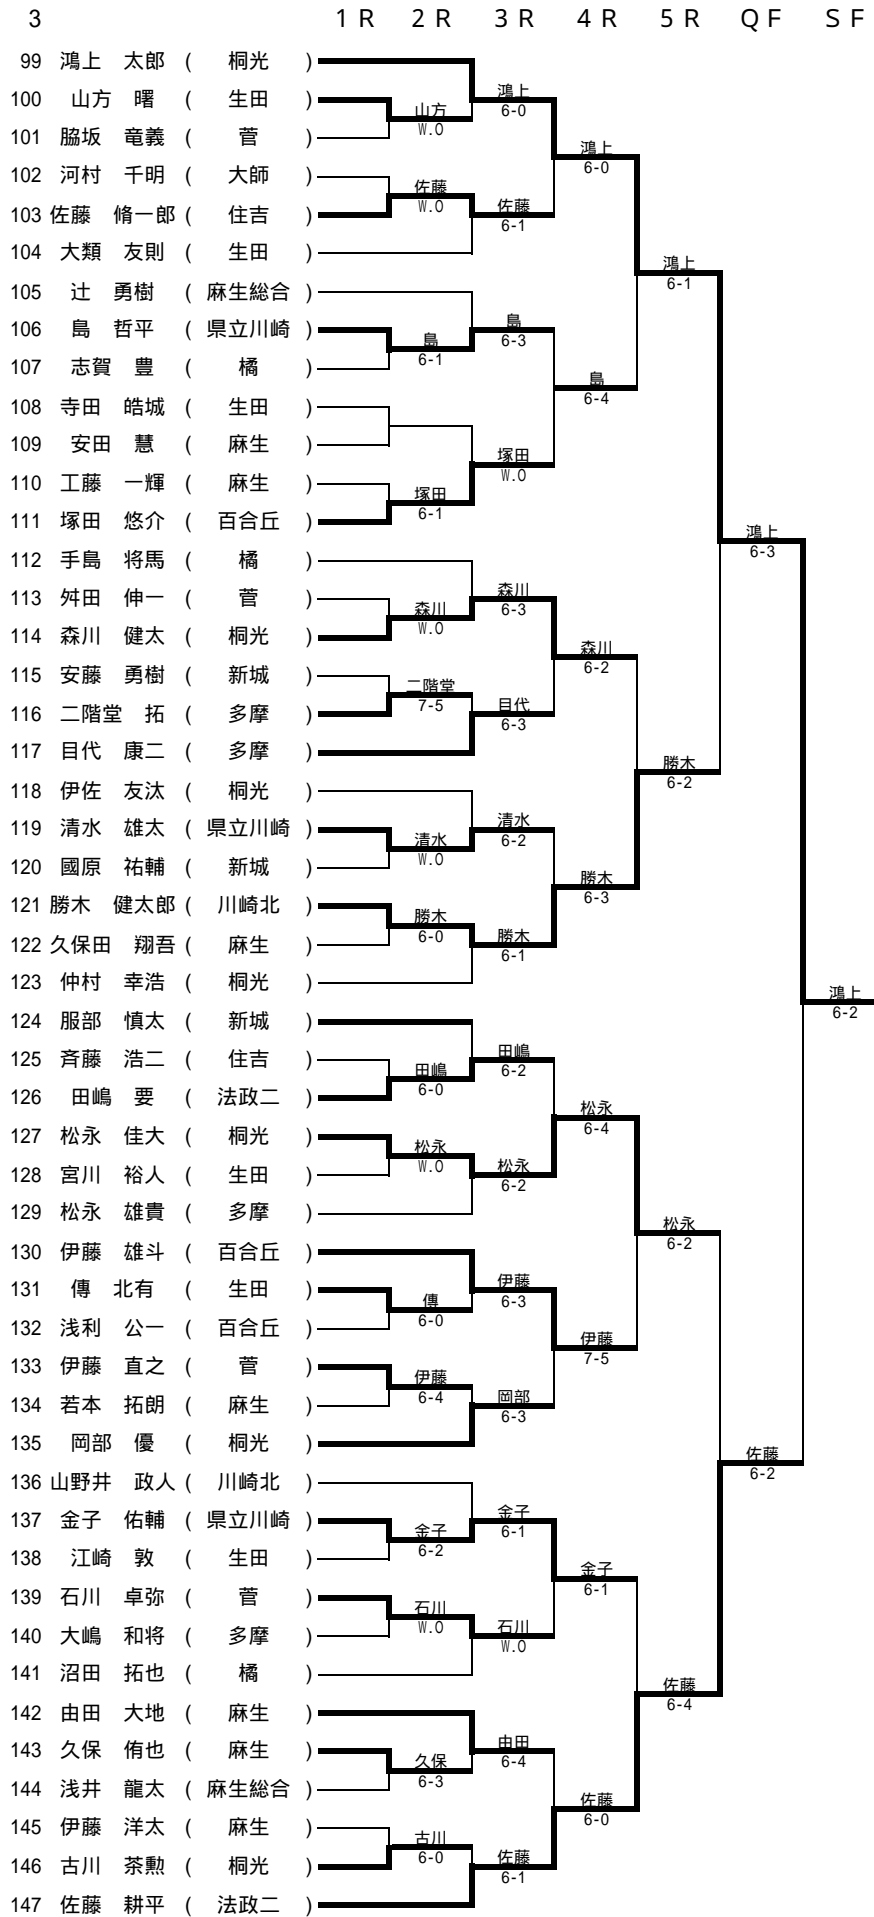

2007年度川崎市民総合体育大会テニス競技（高校の部・シングルス）

男子

2007年度川崎市民総合体育大会テニス競技（高校の部・シングルス）

男子 2

2007年度川崎市民総合体育大会テニス競技（高校の部・シングルス）

男子 3

2007年度川崎市民総合体育大会テニス競技（高校の部・シングルス）

男子	4	1 R	2 R	3 R	4 R	5 R	Q F	S F
148	菊池 俊介 (法政二)							
149	立身 裕太 (百合丘)			菊池 6-0				
150	佐藤 翔平 (橘)				菊池 6-0			
151	小俣 裕二 (菅)		吉岡 6-2					
152	吉岡 哲朗 (生田)			吉岡 6-2				
153	出沼 与夢 (川崎北)					菊池 6-0		
154	蛭子 正和 (麻生総合)							
155	岩壁 駿 (生田)		岩壁 6-4	岩壁 6-0				
156	藤廣 真矢 (菅)				本勝 6-0			
157	高澤 駿介 (多摩)		今村 W.0					
158	今村 航 (生田)			本勝 6-0				
159	本勝 隆太郎 (桐光)							
160	中山 慎之介 (新城)					菊池 6-0		
161	手塚 洵弥 (桐光)		手塚 6-0	手塚				
162	伊藤 尚久 (麻生)				玉城 6-0			
163	田所 英晃 (多摩)		玉城 W.0					
164	玉城 善弘 (大師)			玉城 6-0				
165	小池 充 (桐光)					藤森 7-6(7)		
166	内田 涼太 (県立川崎)							
167	宗像 翔 (麻生)		藤森 6-0	藤森 6-1				
168	藤森 崇充 (新城)				藤森 6-0			
169	矢田 剛士 (菅)		石原 7-5					
170	石原 優 (麻生)			原口 7-6(4)				
171	原口 涼 (住吉)							菊池 6-1
172	小松 幹哉 (麻生)							
173	斉藤 純基 (川崎北)		斉藤 6-0	斉藤 7-5				
174	田中 建太郎 (県立川崎)				西村 6-2			
175	荒木 光太郎 (橘)		荒木 6-0					
176	杉山 大悟 (百合丘)			西村 6-3				
177	西村 知樹 (桐光)					西村 6-2		
178	島田 大輝 (百合丘)							
179	小杉 恵太 (桐光)		渡邊 6-4	渡邊 6-4				
180	渡邊 佑亮 (県立川崎)				渡邊 6-1			
181	若生 啓之 (住吉)		若生 6-2					
182	小澤 亮太 (麻生)			若生 7-5				
183	佐藤 雄太 (麻生総合)							
184	小川 強 (菅)					平松 6-4		
185	相良 和彰 (生田)		宮川 6-3	宮川 W.0				
186	宮川 大亮 (桐光)				宮川 6-0			
187	小澤 拳児 (麻生)		本田 6-2	本田 W.0				
188	本田 拓美 (多摩)							
189	伊藤 直人 (菅)							
190	白石 哲也 (生田)					平松 6-0		
191	藤本 裕介 (多摩)		松本 W.0	白石 6-1				
192	松本 有司 (新城)							
193	根岸 大樹 (多摩)		今吉 6-3			平松 6-1		
194	今吉 洲人 (生田)							
195	平松 佑麻 (桐光)							