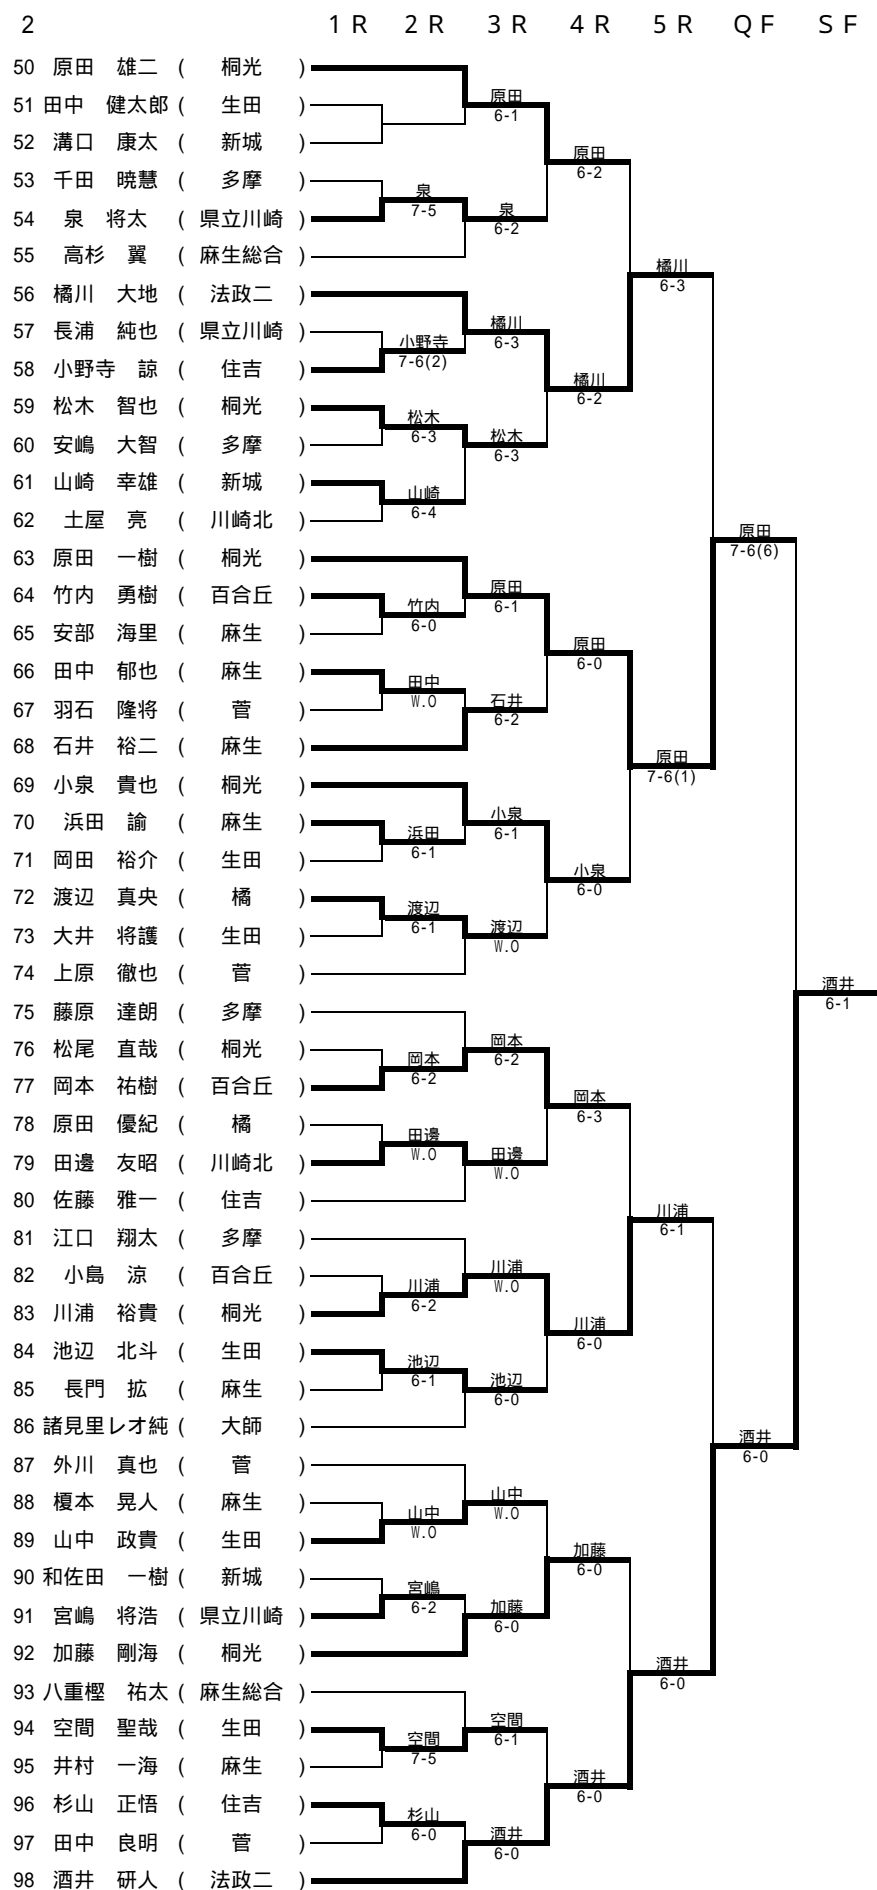

2007年度川崎市民総合体育大会テニス競技（高校の部・シングルス）

男子

2007年度川崎市民総合体育大会テニス競技（高校の部・シングルス）

男子 2

2007年度川崎市民総合体育大会テニス競技（高校の部・シングルス）

男子 3

2007年度川崎市民総合体育大会テニス競技（高校の部・シングルス）

男子	4	1 R	2 R	3 R	4 R	5 R	Q F	S F
148	菊池 俊介 (法政二)							
149	立身 裕太 (百合丘)			菊池 6-0				
150	佐藤 翔平 (橘)				菊池 6-0			
151	小俣 裕二 (菅)		吉岡 6-2					
152	吉岡 哲朗 (生田)			吉岡 6-2				
153	出沼 与夢 (川崎北)					菊池 6-0		
154	蛭子 正和 (麻生総合)							
155	岩壁 駿 (生田)		岩壁 6-4	岩壁 6-0				
156	藤廣 真矢 (菅)				本勝 6-0			
157	高澤 駿介 (多摩)		今村 W.0					
158	今村 航 (生田)			本勝 6-0				
159	本勝 隆太郎 (桐光)							
160	中山 慎之介 (新城)					菊池 6-0		
161	手塚 洵弥 (桐光)		手塚 6-0	手塚				
162	伊藤 尚久 (麻生)				玉城 6-0			
163	田所 英晃 (多摩)		玉城 W.0					
164	玉城 善弘 (大師)			玉城 6-0				
165	小池 充 (桐光)					藤森 7-6(7)		
166	内田 涼太 (県立川崎)							
167	宗像 翔 (麻生)		藤森 6-0	藤森 6-1				
168	藤森 崇充 (新城)				藤森 6-0			
169	矢田 剛士 (菅)		石原 7-5					
170	石原 優 (麻生)			原口 7-6(4)				
171	原口 涼 (住吉)							菊池 6-1
172	小松 幹哉 (麻生)							
173	斉藤 純基 (川崎北)		斉藤 6-0	斉藤 7-5				
174	田中 建太郎 (県立川崎)				西村 6-2			
175	荒木 光太郎 (橘)		荒木 6-0					
176	杉山 大悟 (百合丘)			西村 6-3				
177	西村 知樹 (桐光)					西村 6-2		
178	島田 大輝 (百合丘)							
179	小杉 恵太 (桐光)		渡邊 6-4	渡邊 6-4				
180	渡邊 佑亮 (県立川崎)				渡邊 6-1			
181	若生 啓之 (住吉)		若生 6-2					
182	小澤 亮太 (麻生)			若生 7-5				
183	佐藤 雄太 (麻生総合)							
184	小川 強 (菅)					平松 6-4		
185	相良 和彰 (生田)		宮川 6-3	宮川 W.0				
186	宮川 大亮 (桐光)				宮川 6-0			
187	小澤 拳児 (麻生)		本田 6-2	本田 W.0				
188	本田 拓美 (多摩)							
189	伊藤 直人 (菅)							
190	白石 哲也 (生田)					平松 6-0		
191	藤本 裕介 (多摩)		松本 W.0	白石 6-1				
192	松本 有司 (新城)							
193	根岸 大樹 (多摩)		今吉 6-3			平松 6-1		
194	今吉 洲人 (生田)							
195	平松 佑麻 (桐光)							