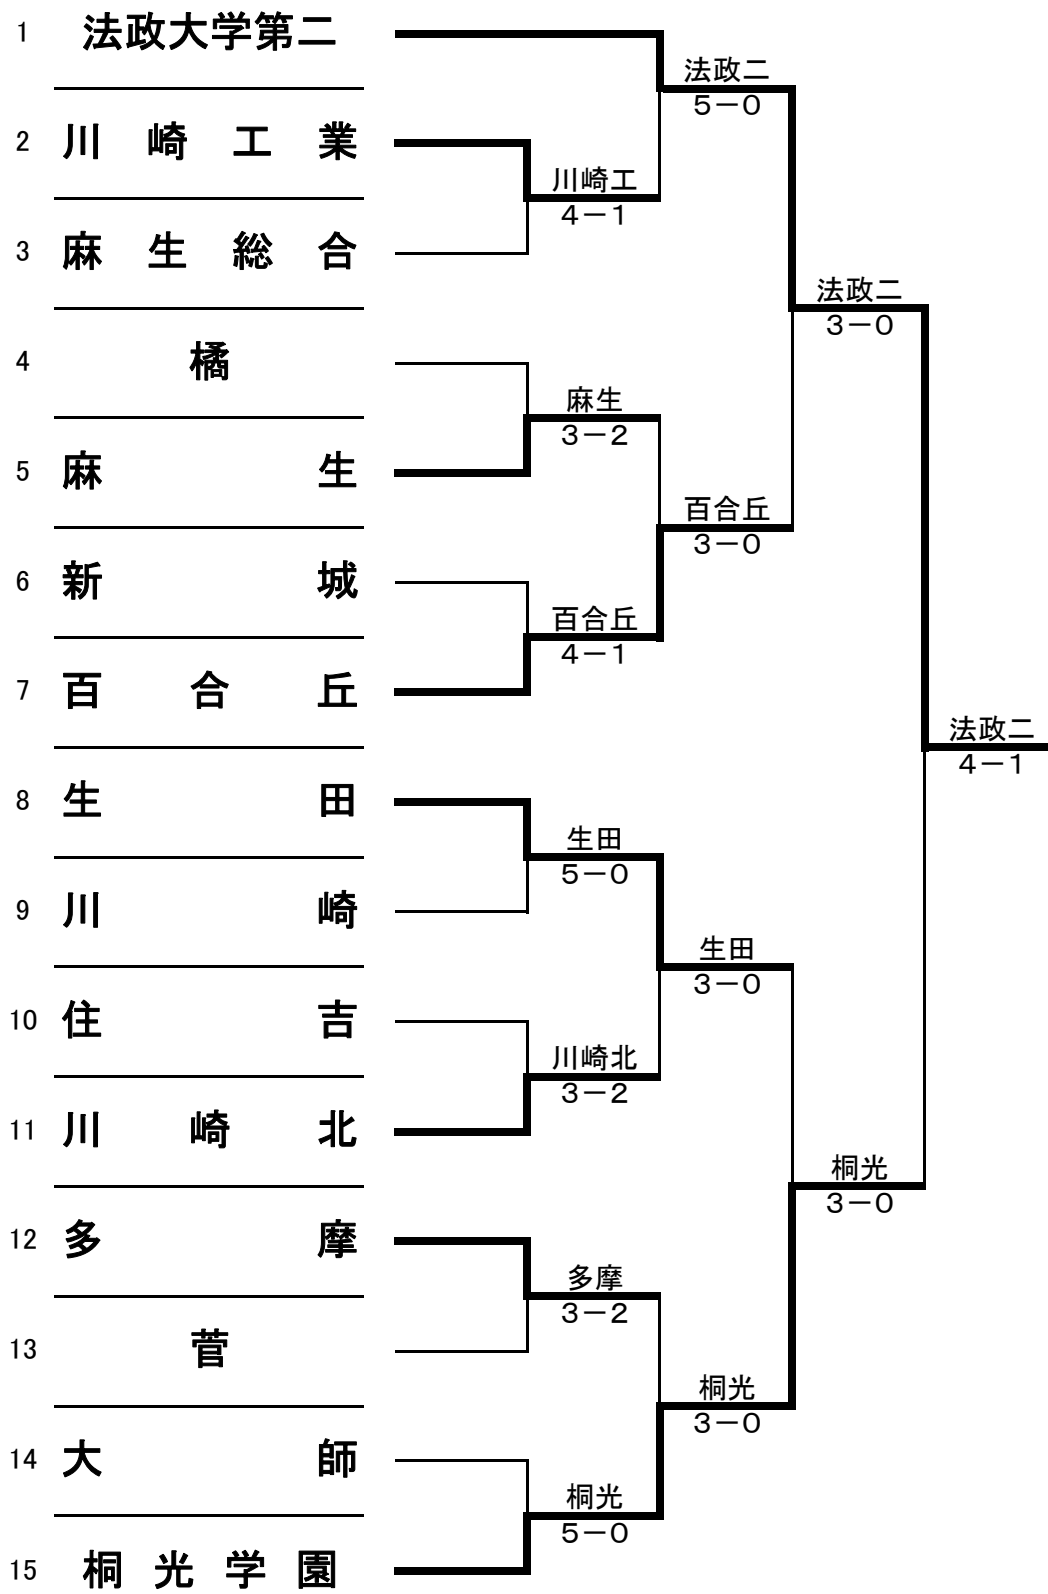

平成21年度 川崎地区高等学校テニス大会(第一大会)

<男子>

シード ①法政大学第二 ②桐光学園 ③④生田・百合丘

平成21年度 川崎地区高等学校テニス大会(第一大会)

<女子>

シード ①日本女子大附属 ②橘 ③④洗足学園・麻生