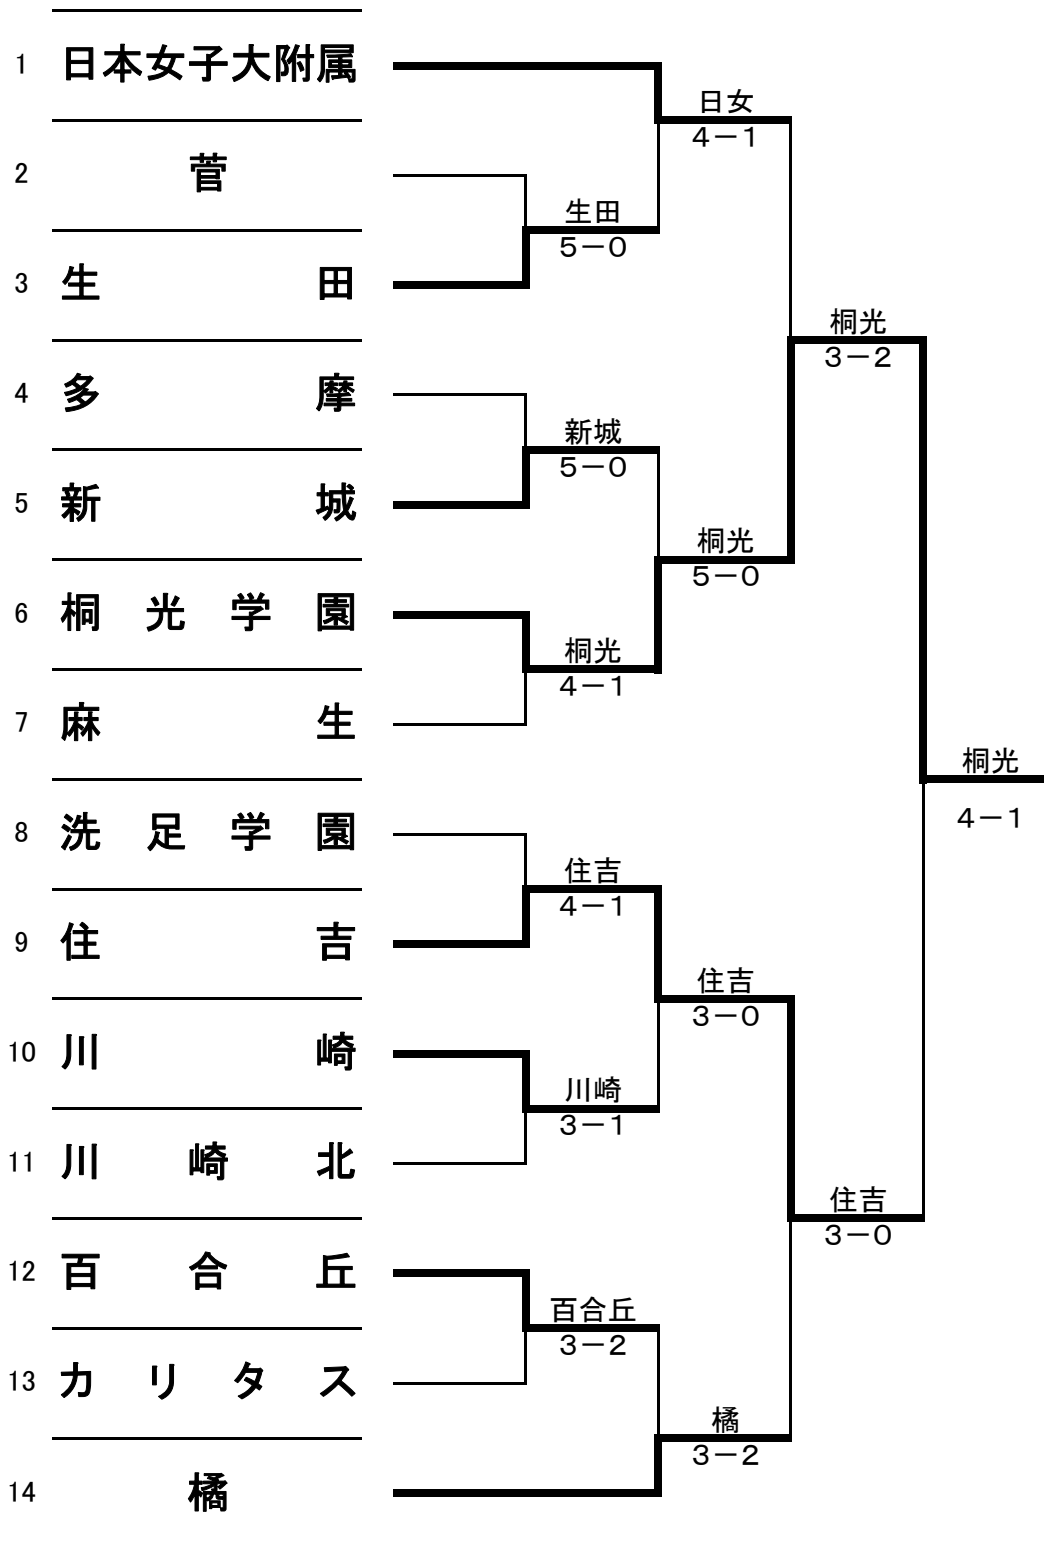

平成21年度 川崎地区高等学校テニス大会(第一大会)

<男子>

シード ①法政大学第二 ②桐光学園 ③④生田・百合丘

平成21年度 川崎地区高等学校テニス大会(第一大会)

<女子>

シード ①日本女子大附属 ②橘 ③④洗足学園・麻生