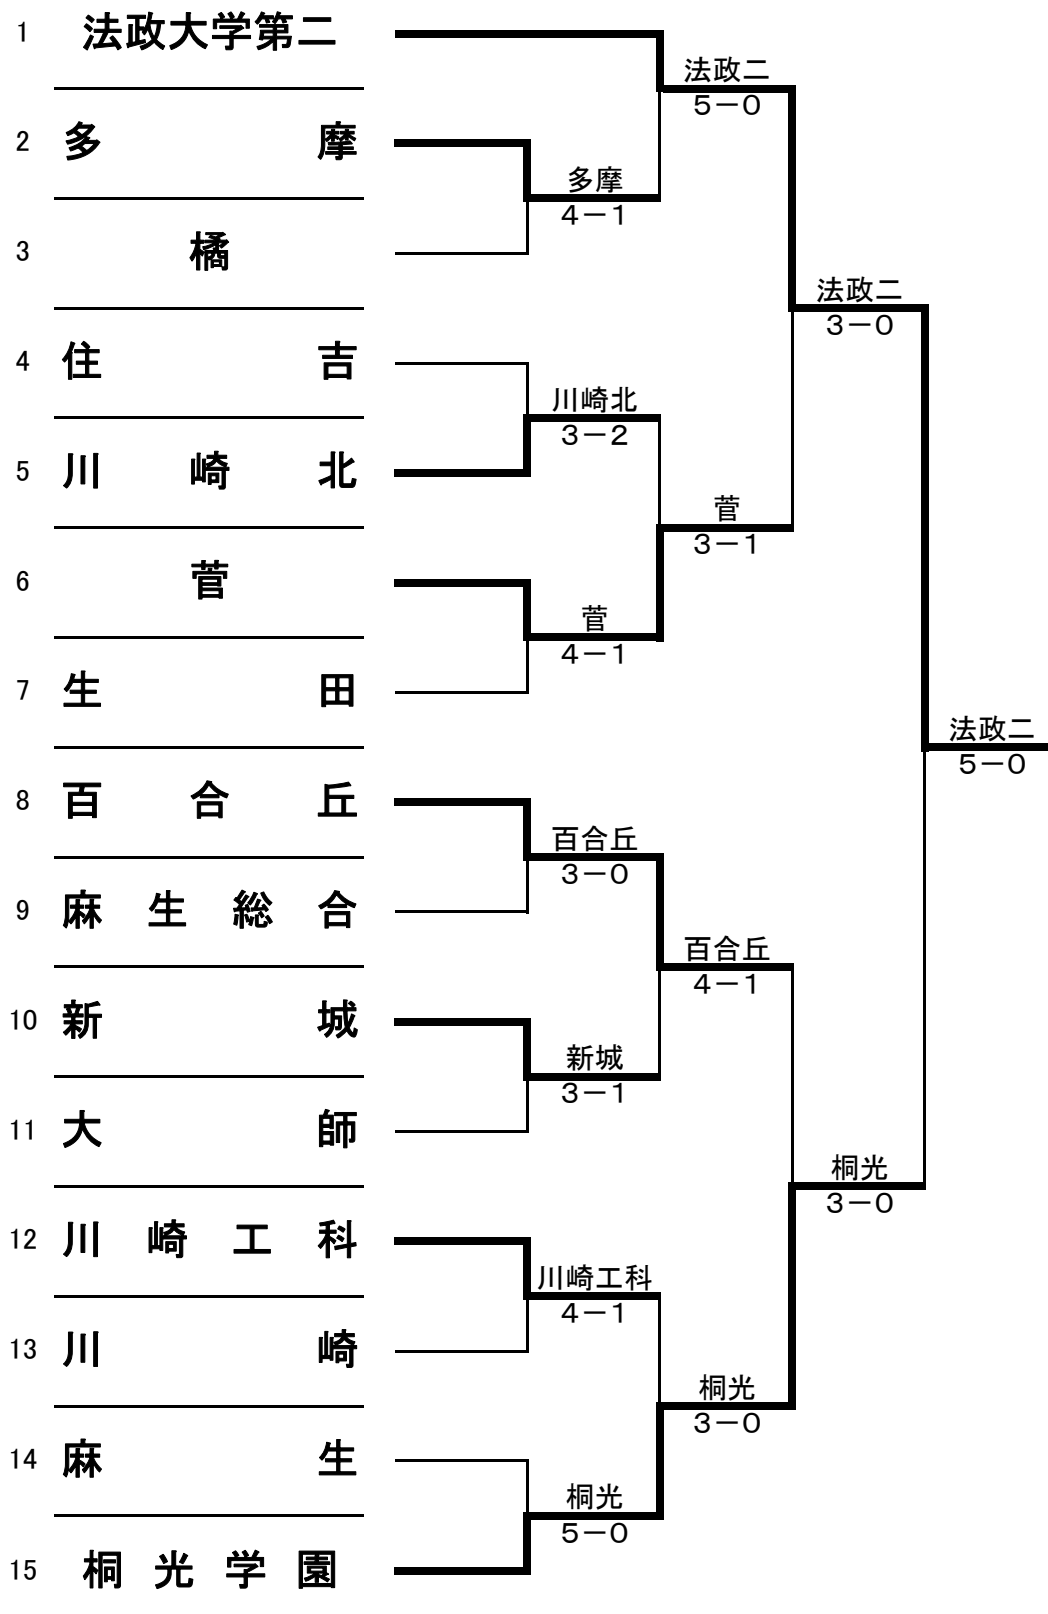

平成22年度 川崎地区高等学校テニス大会(第一大会)

<男子>

シード ①法政大学第二 ②桐光学園 ③④生田・百合丘

平成22年度 川崎地区高等学校テニス大会(第一大会)

<女子>

シード ①桐光学園 ②住吉 ③④日本女子大附属・橘