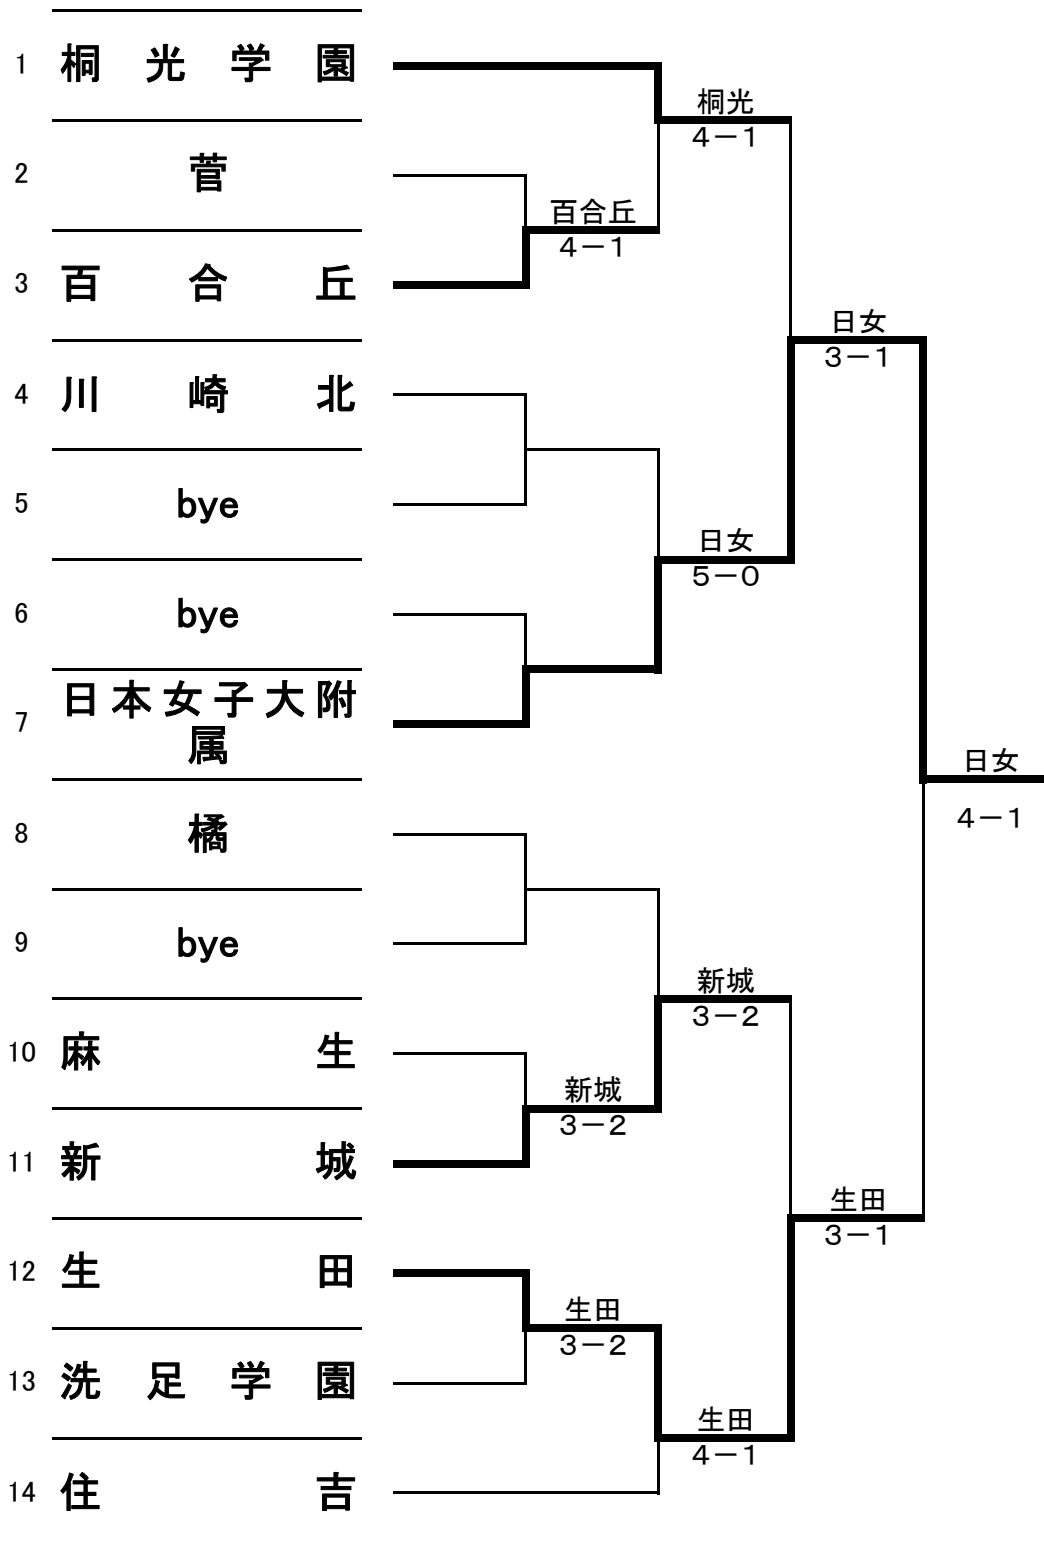

平成22年度 川崎地区高等学校テニス大会(第一大会)

<男子>

シード ①法政大学第二 ②桐光学園 ③④生田・百合丘

平成22年度 川崎地区高等学校テニス大会(第一大会)

<女子>

シード ①桐光学園 ②住吉 ③④日本女子大附属・橘