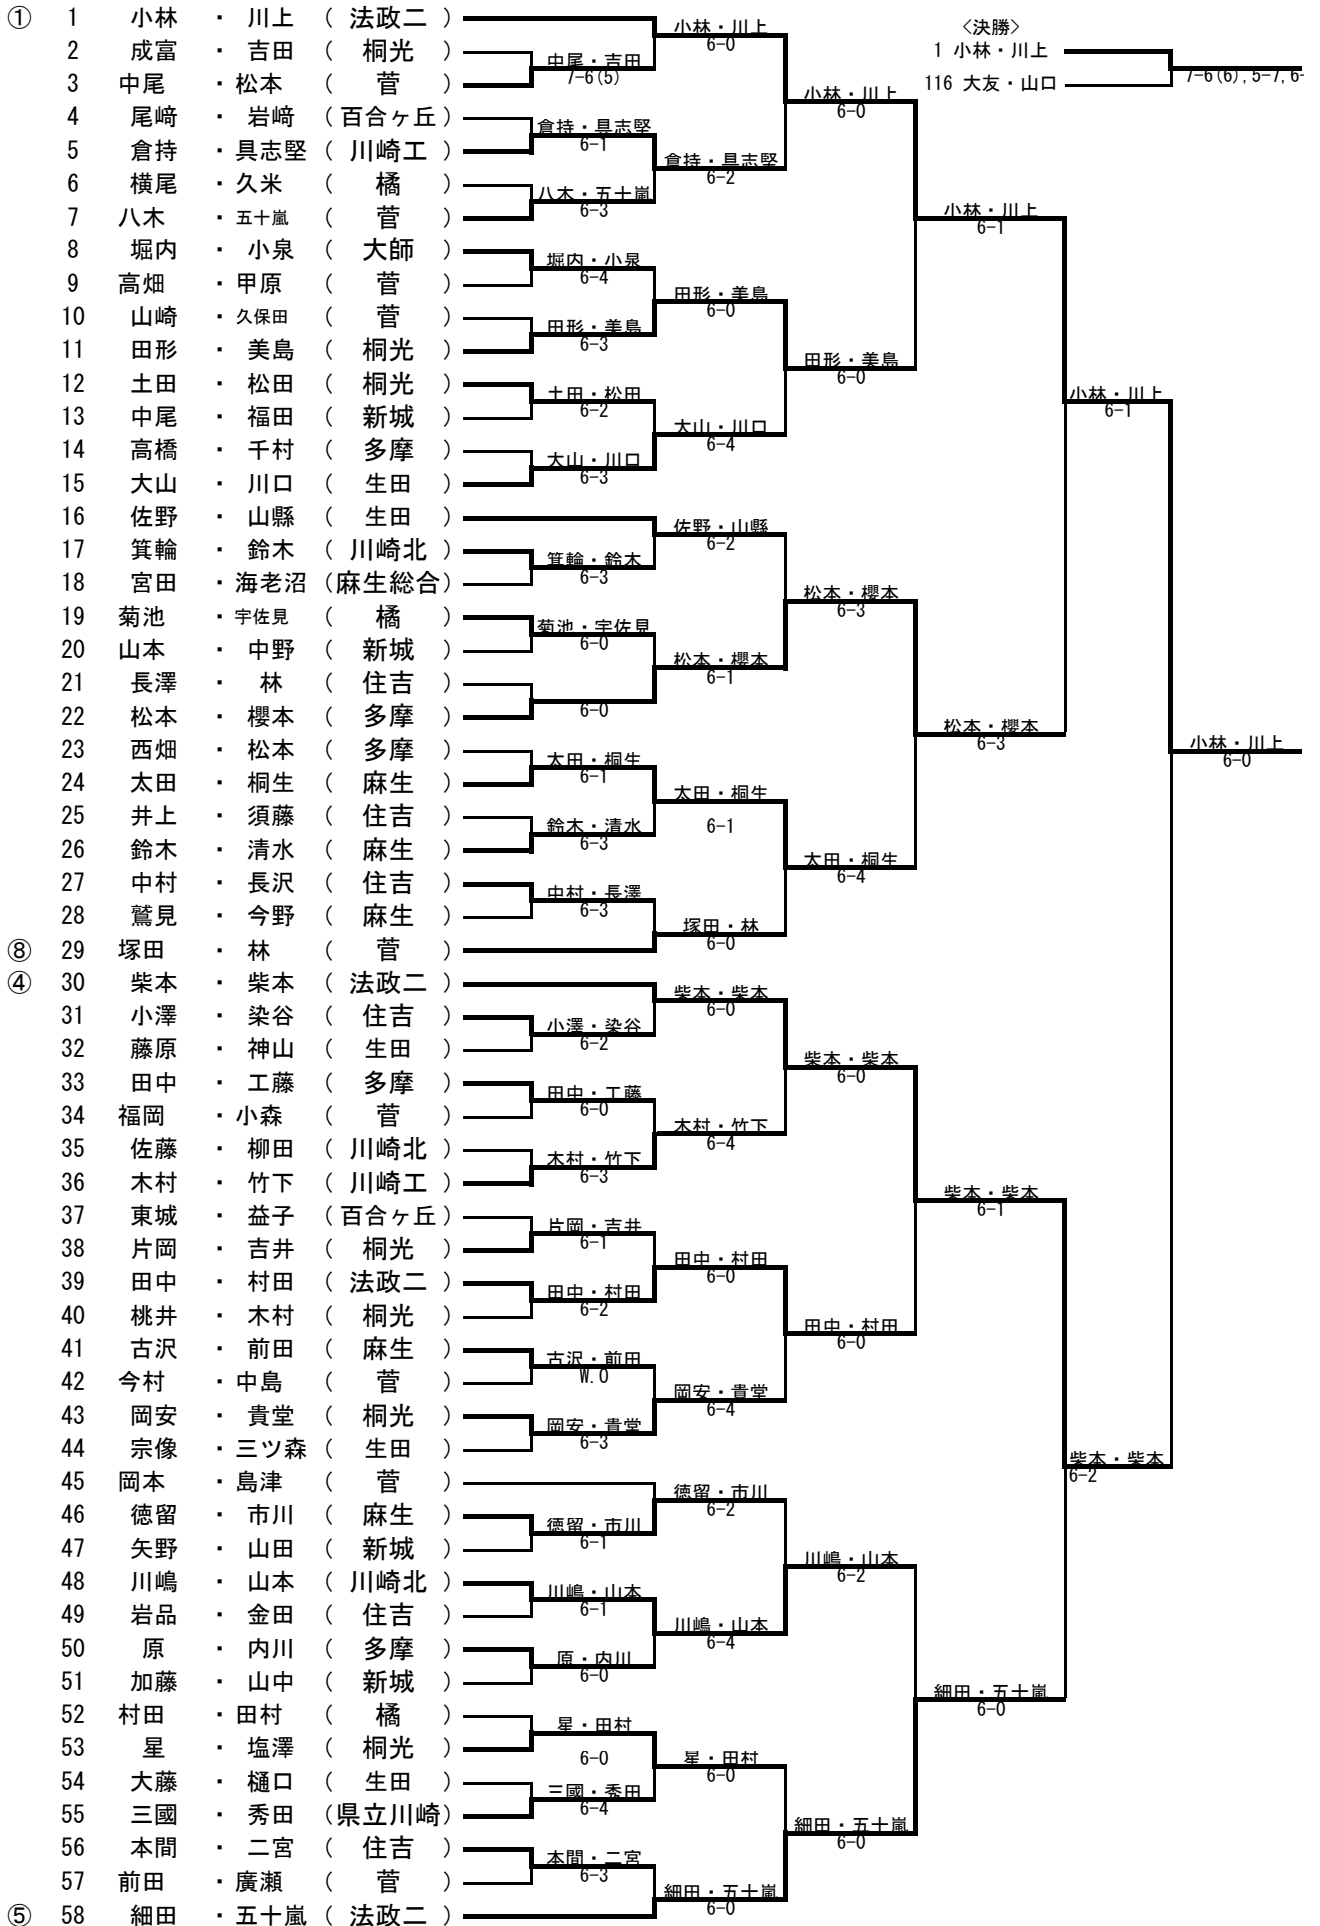

第38回川崎市民テニス選手権大会 ダブルス・高校の部

男子 1

男子 2

1 R 2 R 3 R 4 R Q F S F F

第38回川崎市民テニス選手権大会 ダブルス・高校の部

女子 1

	1 R	2 R	3 R	4 R	Q F	S F	F
① 1	保坂・小松 (日女)		保坂・小松 6-0		1 保坂・小松		6-0, 6-0
2	桐生・川崎 (生田)	桐生・川崎 6-1			96 定塚・山本		
3	加藤・本多 (菅)			保坂・小松 6-0			
4	中里・相澤 (麻生)	中里・相澤 6-3	橋野・梅田 6-4				
5	山田・青野 (日女)						
6	橋野・梅田 (菅)						
7	三森・小川 (百合ヶ丘)		鈴木・増田 6-1				
8	山村・呉 (桐光)	鈴木・増田 6-4					
9	鈴木・増田 (百合ヶ丘)			鈴木・増田 6-2			
10	渡部・田中 (新城)						
11	bye		高木・徳田 6-2				
12	高木・徳田 (生田)						
13	岡田・丸本 (桐光)		岡田・丸本 6-4				
14	bye	W.O.					
15	綿引・吉永 (洗足)						
16	齋藤・土田 (川崎北)	濱本・大島 7-6(3)	久保倉・鈴木 6-4				
17	濱本・大島 (麻生)						
18	久保倉・鈴木 (百合ヶ丘)						
19	山田・樽味 (住吉)		山田・樽味 6-3				
20	石井・大谷 (洗足)	斉藤・藤沢 6-1					
21	斉藤・藤沢 (川崎北)						
22	吉原・三浦 (新城)	吉原・三浦 W.O.	吉原・三浦 6-2				
23	遠藤・上田 (カリタス)						
24	酒井・小濱 (洗足)						
25	澤田・澁谷 (洗足)		鈴木・酒井 6-2				
26	鈴木・酒井 (川崎北)	鈴木・酒井 6-0					
27	小原・山口 (麻生)						
28	甘粕・渡辺 (生田)	谷江・盛 6-2	谷江・盛 6-1				
29	谷江・盛 (日女)						
30	磯西・島田 (百合ヶ丘)						
31	齋藤・成田 (桐光)		齋藤・成田 6-0				
32	難波・山本 (新城)	難波・山本 6-2					
33	鴨志田・山田 (百合ヶ丘)						
34	田中・天野 (カリタス)						
35	bye		内山・内海 6-0				
36	内山・内海 (洗足)						
37	本田・高澤 (生田)		本田・高澤 W.O.				
38	bye						
39	宮村・谷津田 (菅)						
40	渡邊・福田 (カリタス)	渡邊・福田 W.O.	野露・田村 6-1				
41	佐藤・今田 (新城)						
42	野露・田村 (洗足)						
43	田中(彰)・山崎(ま) (日女)		吉川・浅野 6-1				
44	三ツ谷・大森 (住吉)	吉川・浅野 6-3					
45	吉川・浅野 (橋)						
46	浦山・遠藤 (洗足)	長澤・北川 6-1	鈴木・坂津 6-1				
47	長澤・北川 (麻生)						
④ 48	鈴木・坂津 (桐光)						