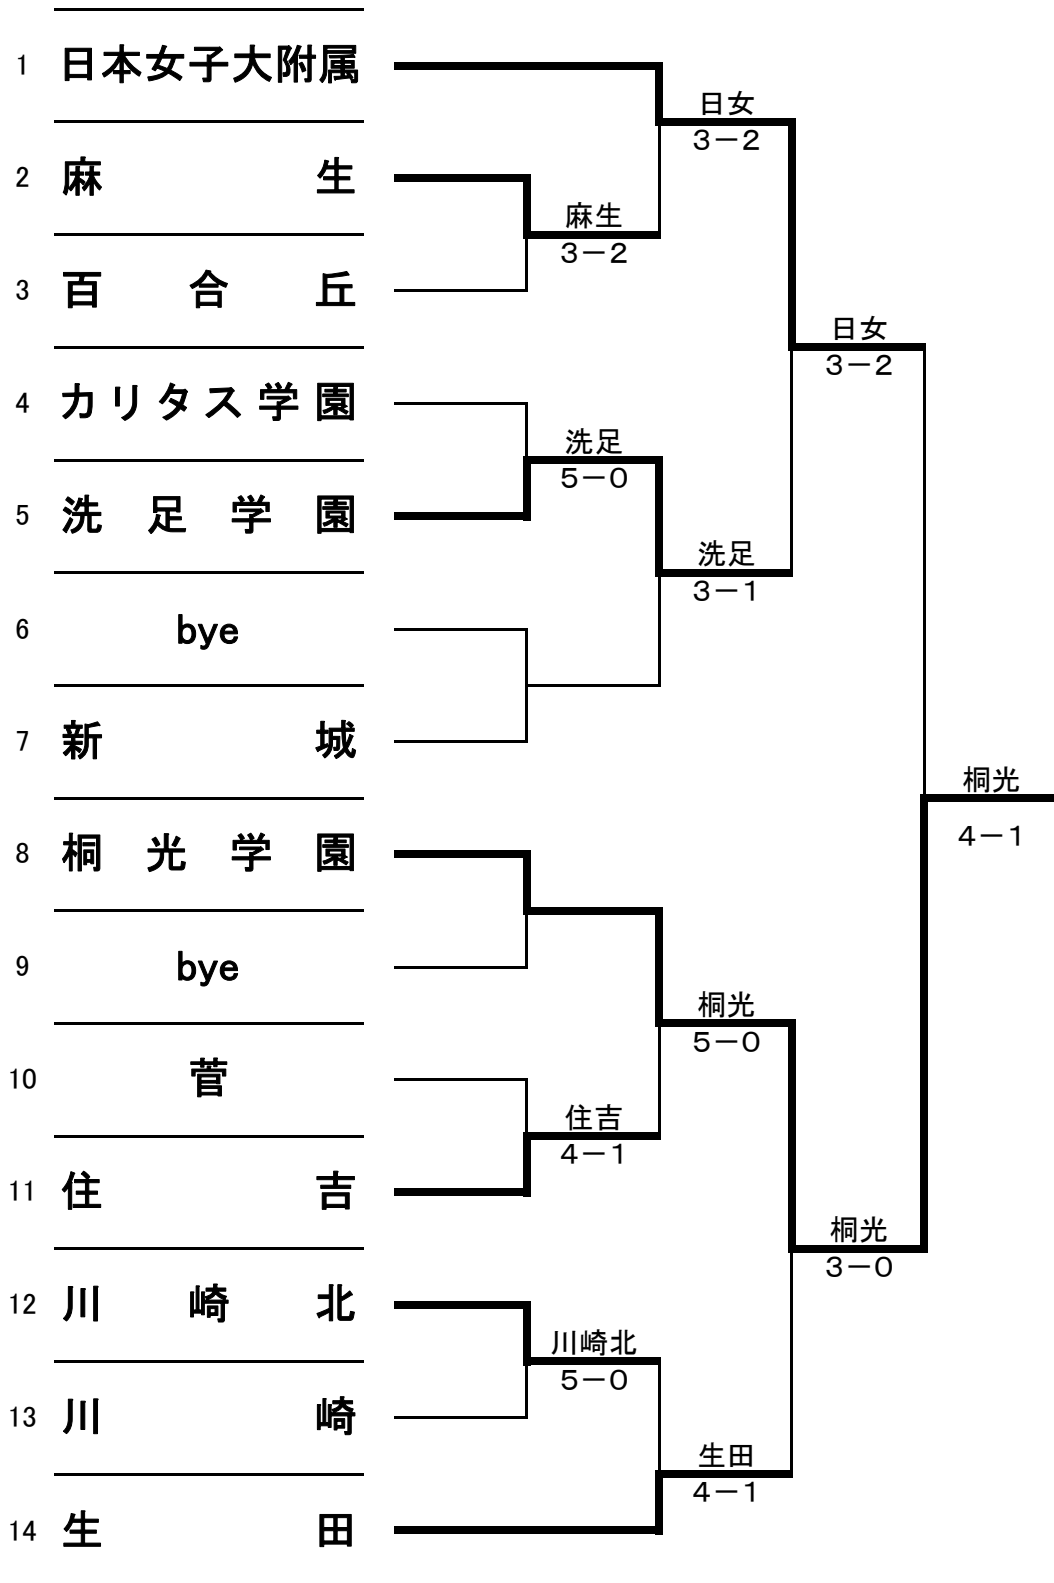

平成23年度 川崎地区高等学校テニス大会(第一大会)

<男子>

シード ①法政大学第二 ②桐光学園 ③④菅・百合丘

平成23年度 川崎地区高等学校テニス大会(第一大会)

<女子>

シード ①日本女子大附属 ②生田 ③④桐光学園・新城