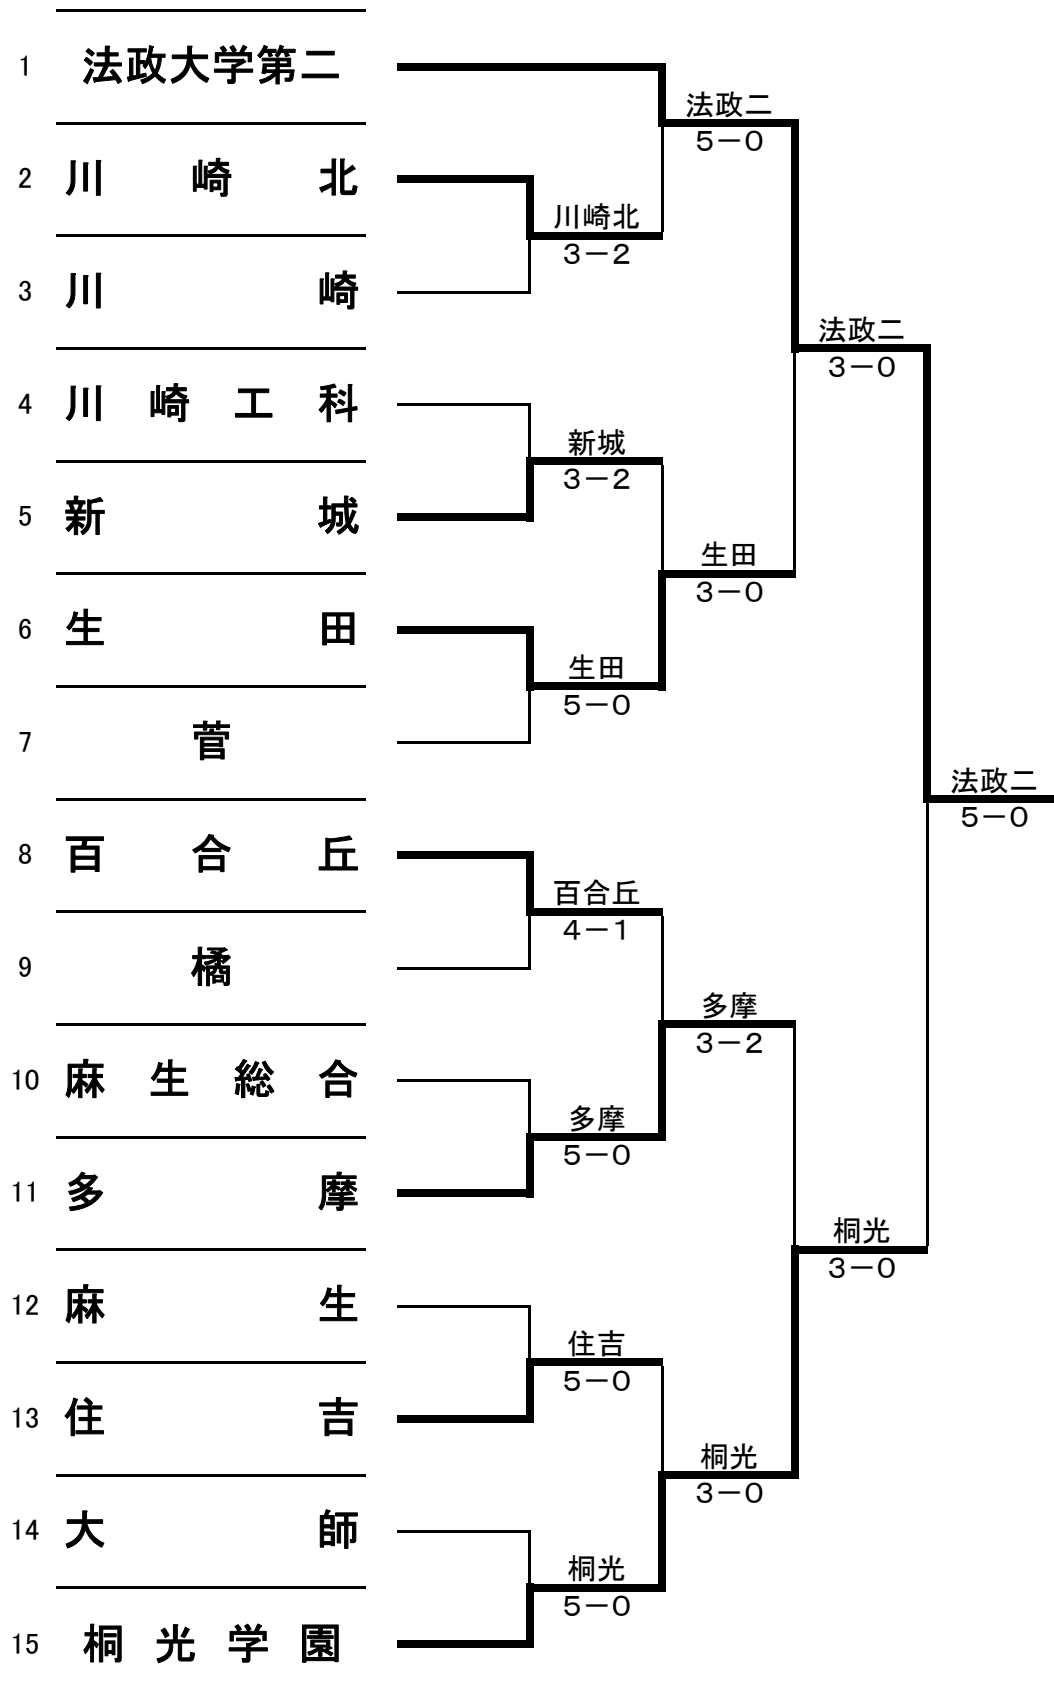

平成23年度 川崎地区高等学校テニス大会(第一大会)

<男子>

シード ①法政大学第二 ②桐光学園 ③④菅・百合丘

平成23年度 川崎地区高等学校テニス大会(第一大会)

<女子>

シード ①日本女子大附属 ②生田 ③④桐光学園・新城