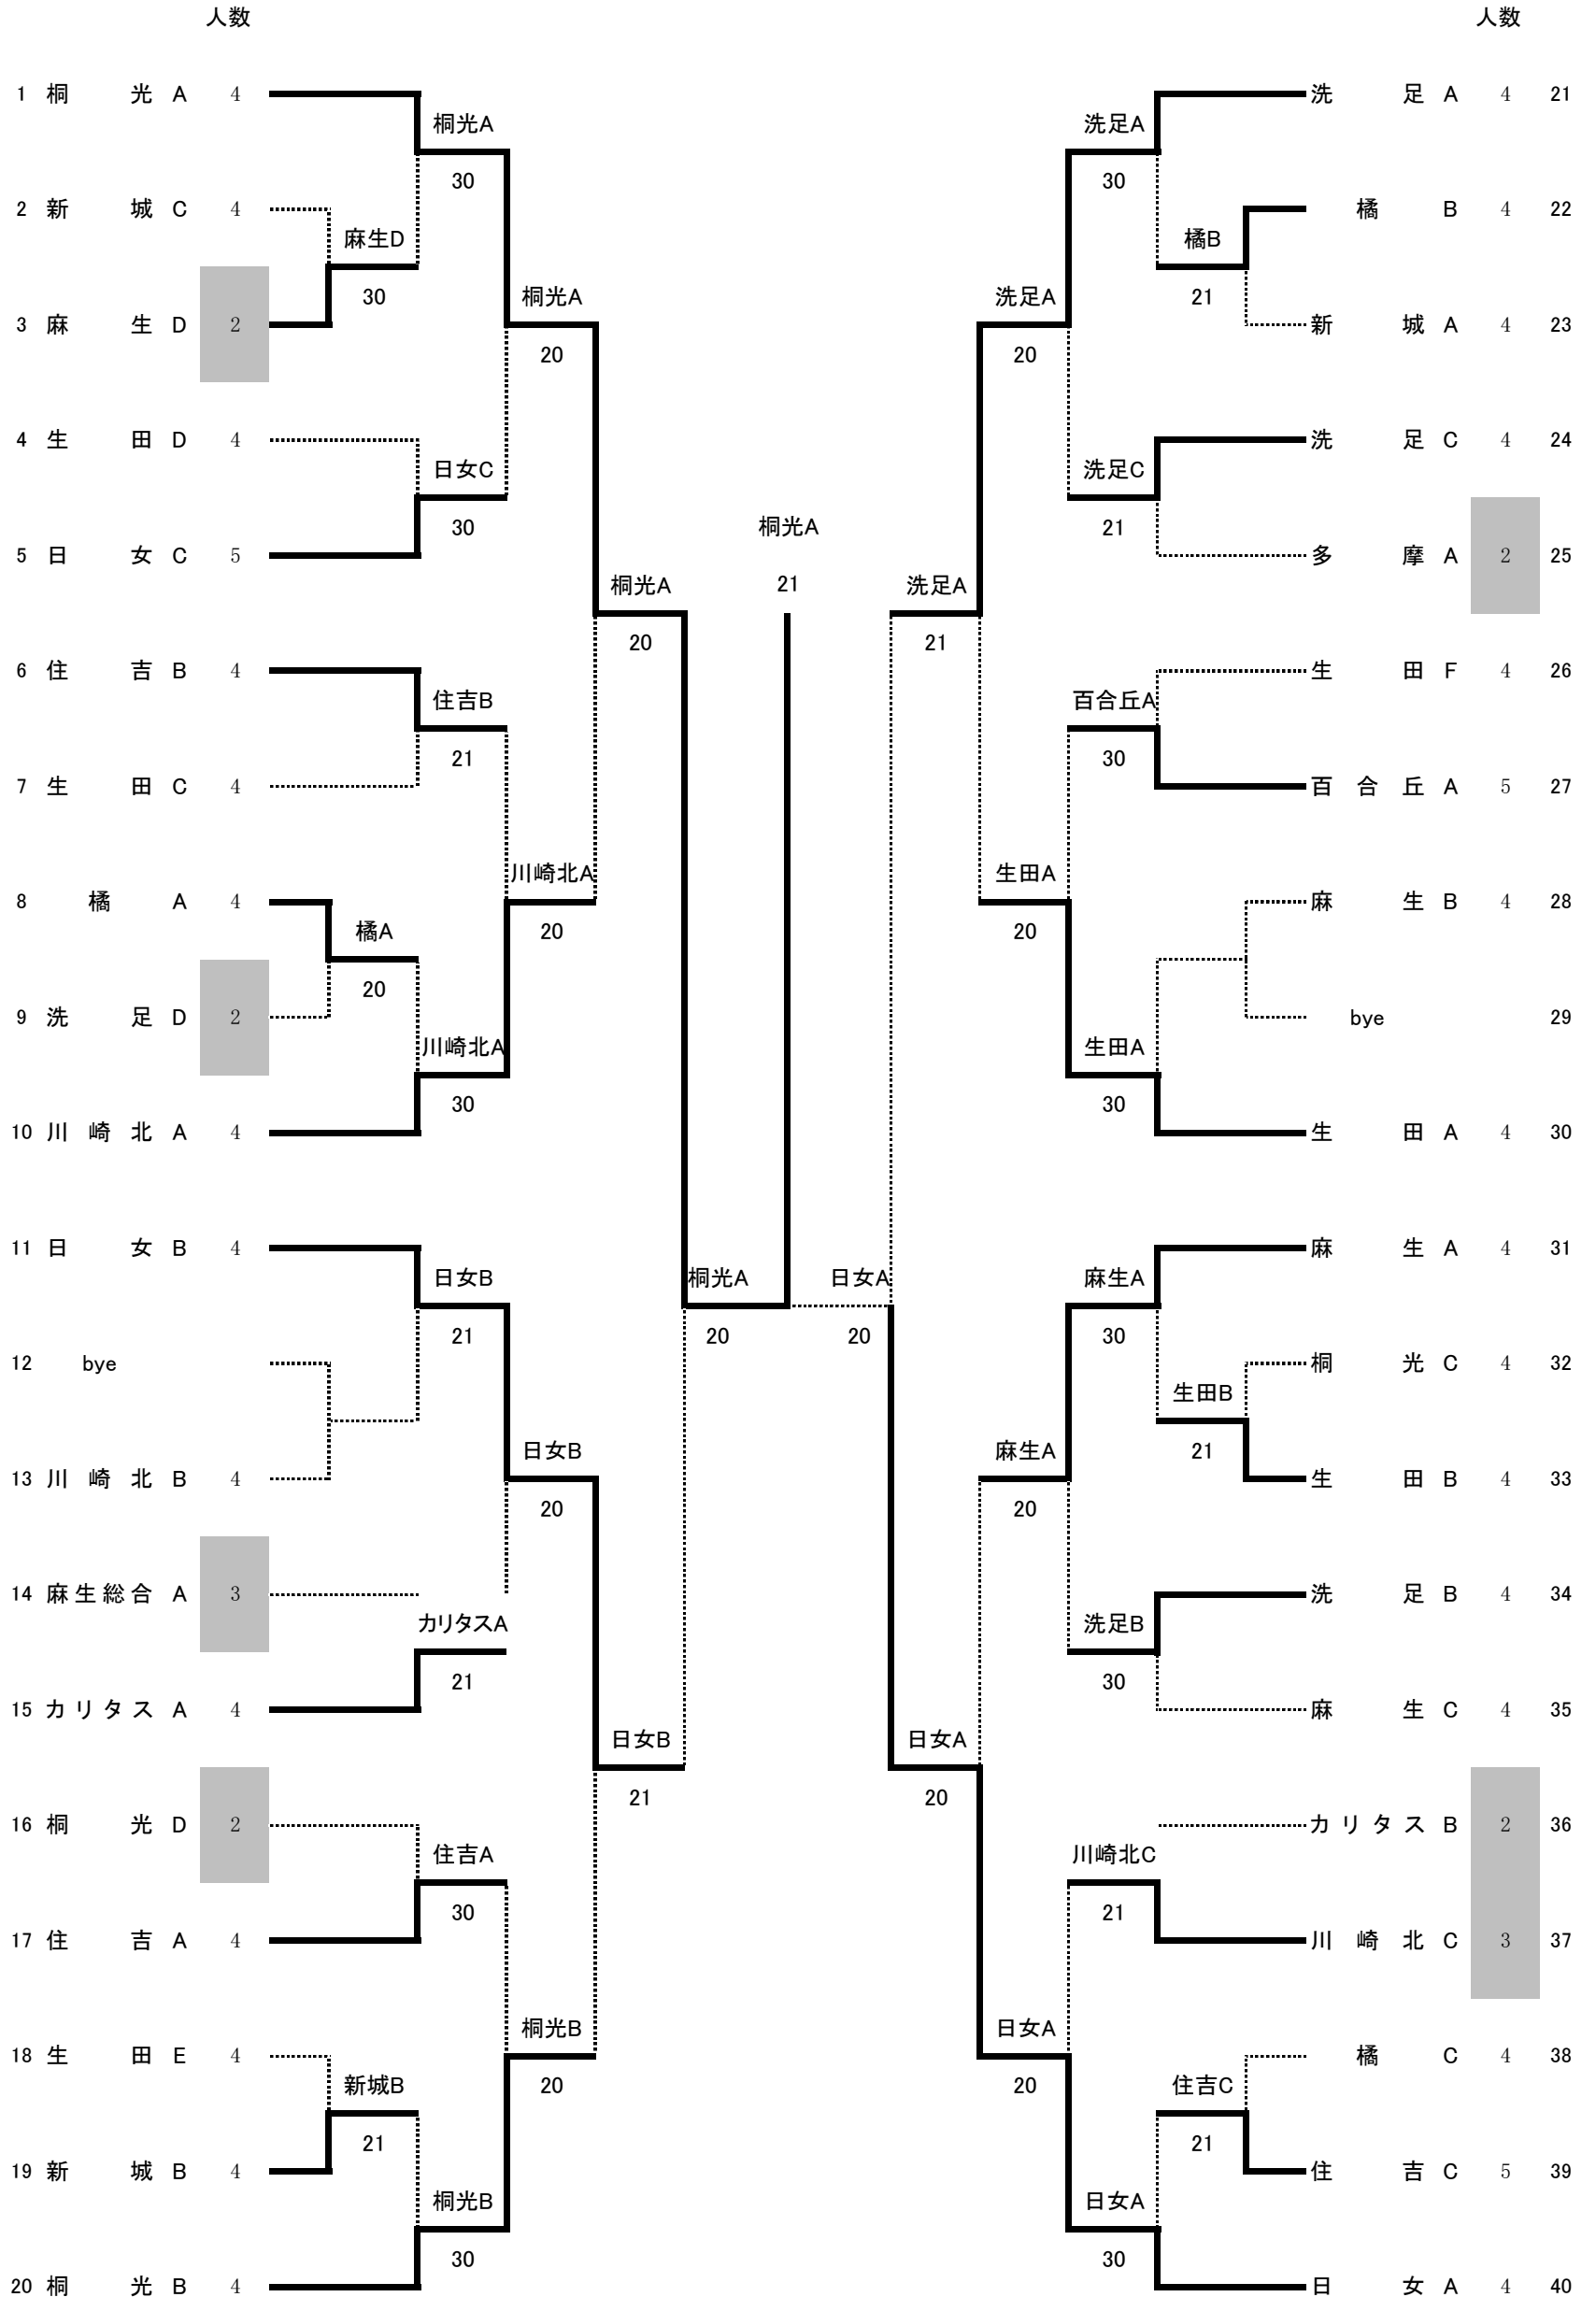

平成25年度 川崎地区団体トーナメント大会 (女子)

H26,3,26~

シード順位 1 桐光A 2 日女A 3-4 洗足A, 桐光B 5-8 麻生A, 川崎北A, 生田A, 日女B