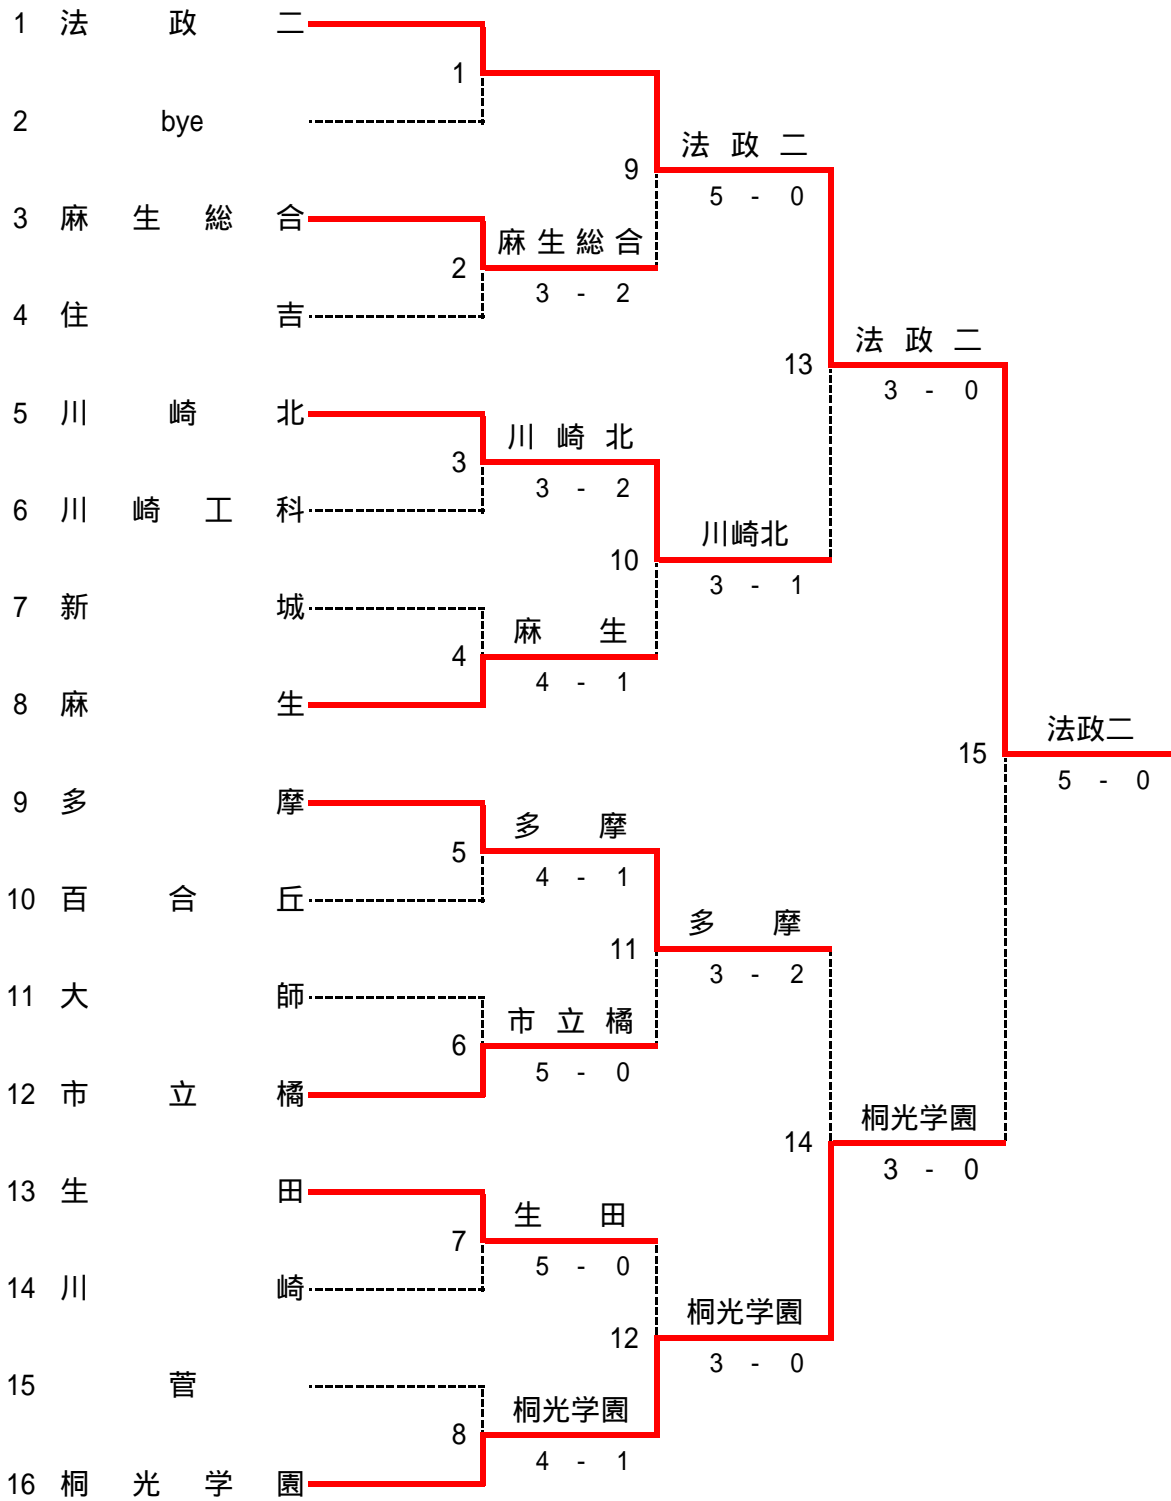

平成26年度 川崎地区高等学校テニス大会(第一大会)男子結果

シード 1, 法政二 2, 桐光学園 3・4, 県立多摩・県立麻生