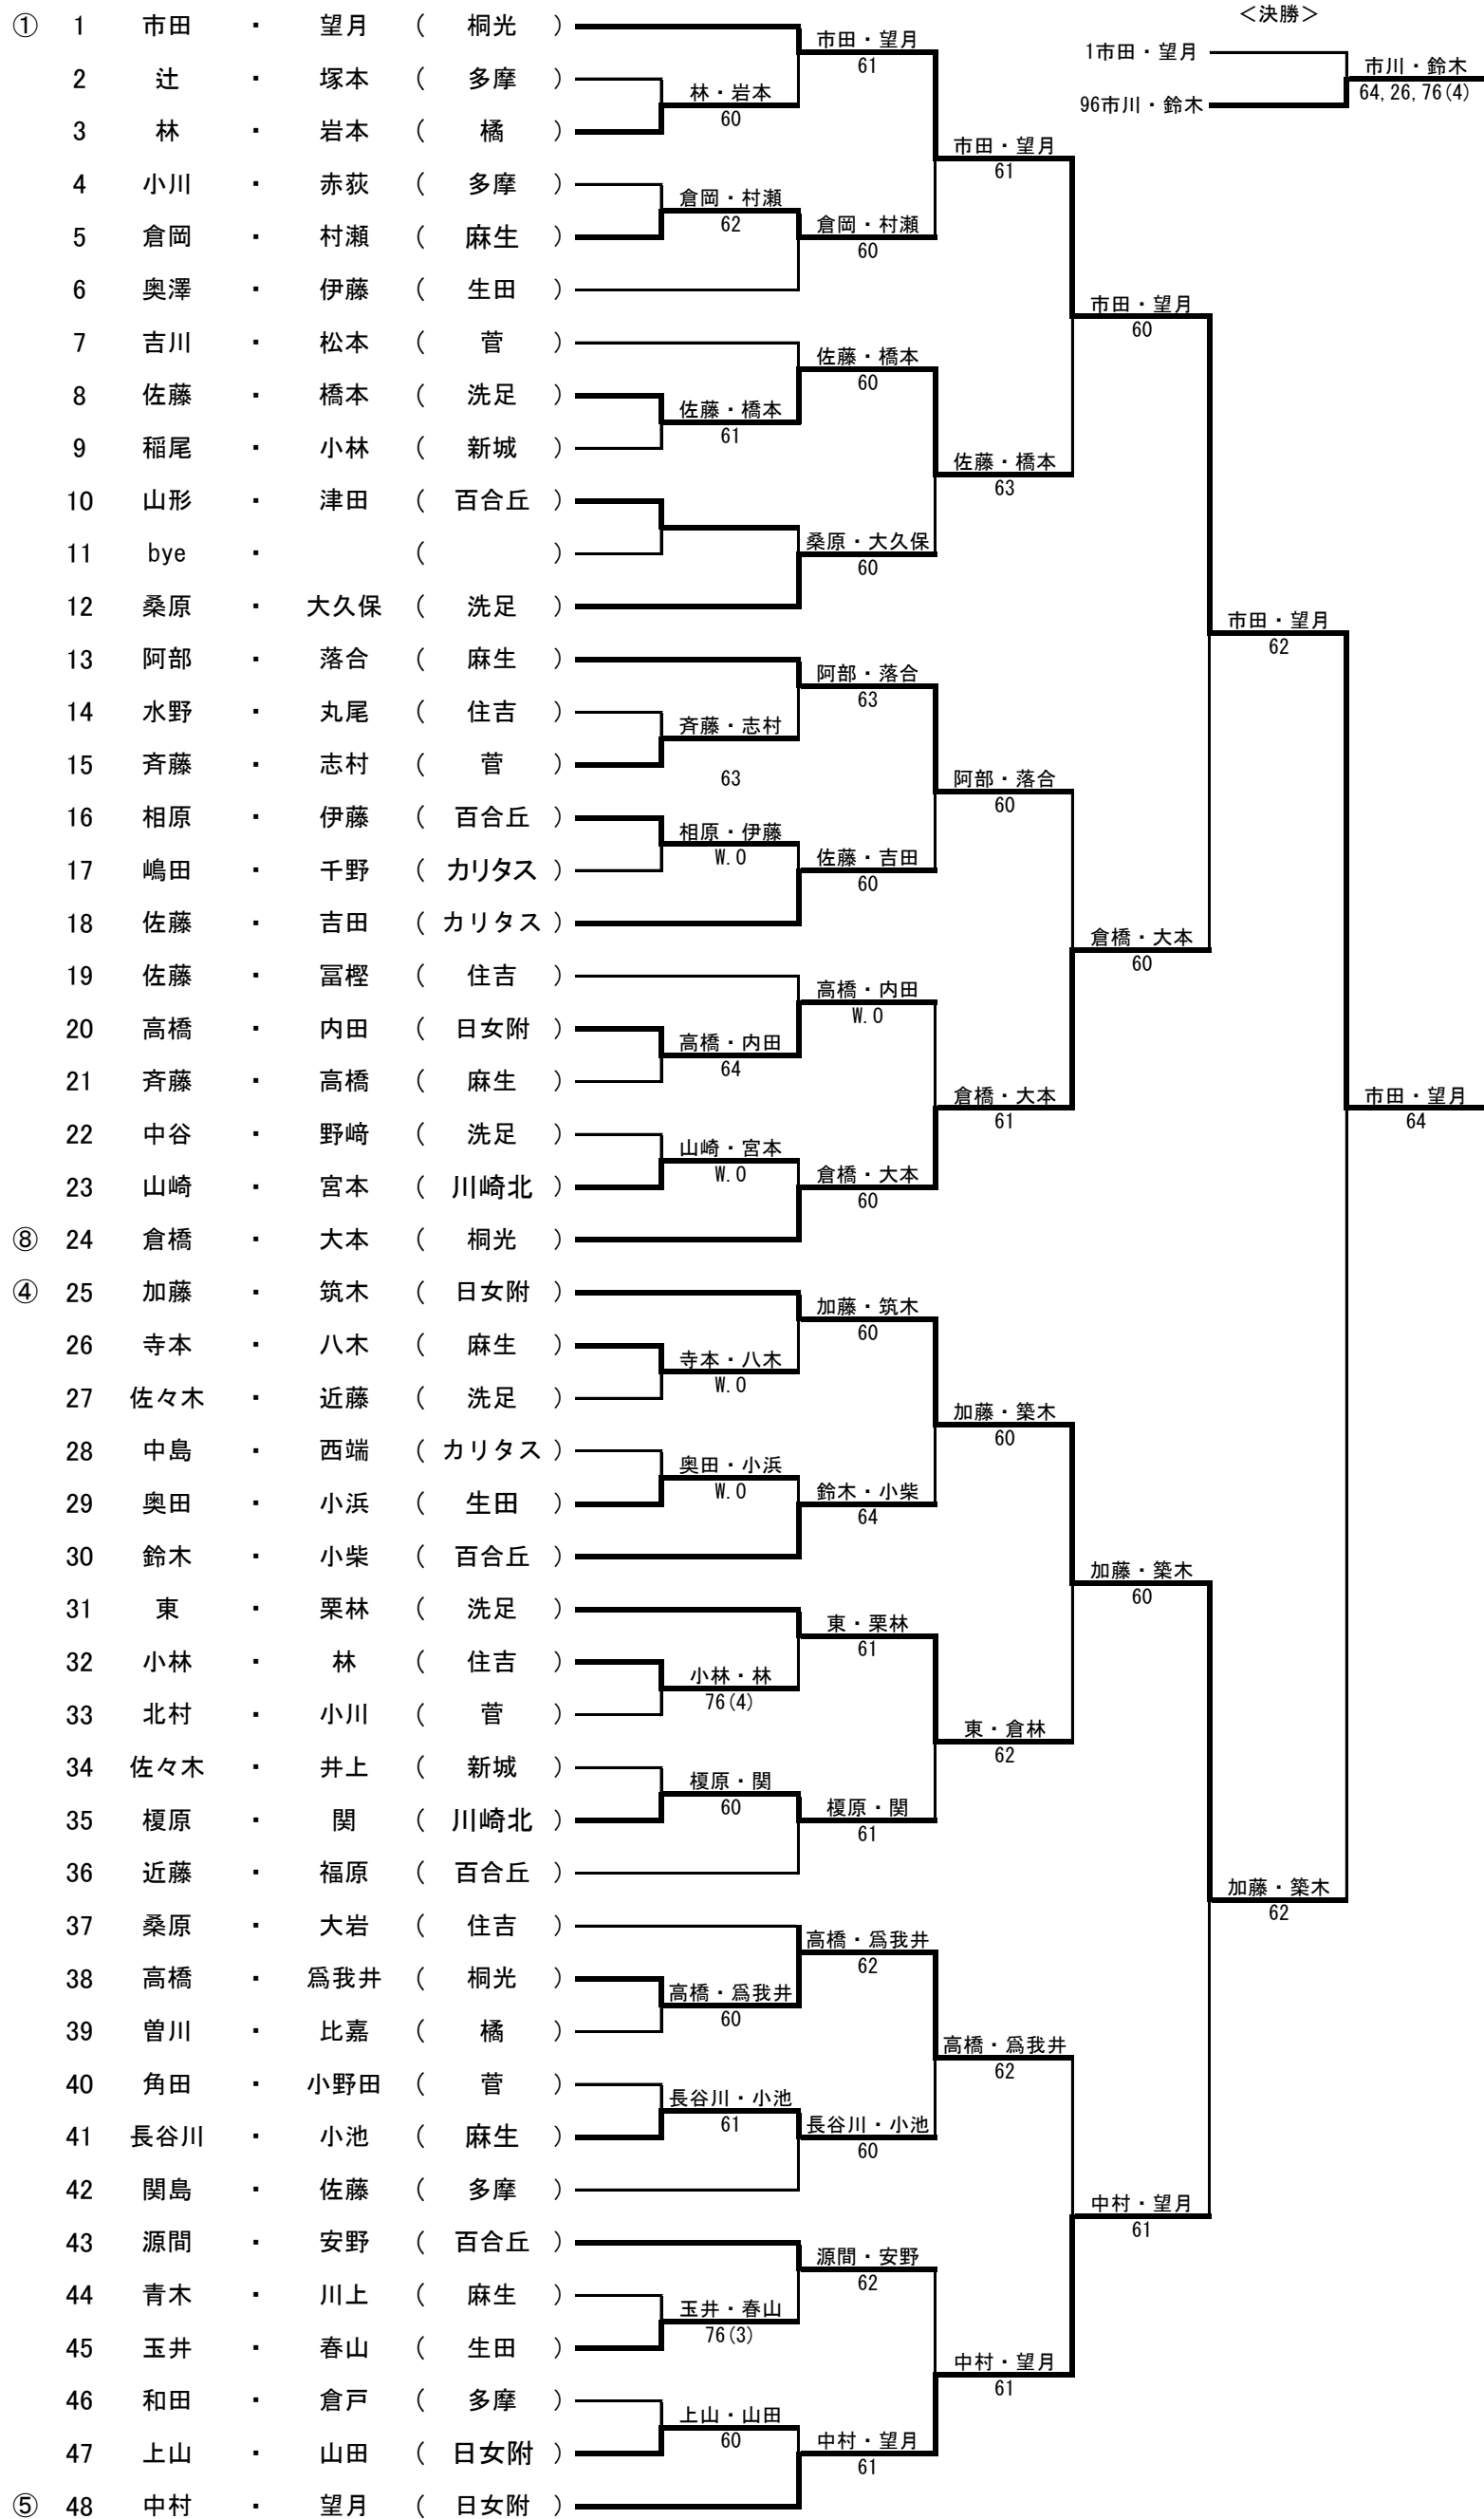

第40回川崎市民テニス選手権大会 ダブルス・高校の部

女子 1

女子 2

1 R 2 R 3 R 4 R Q F S F F