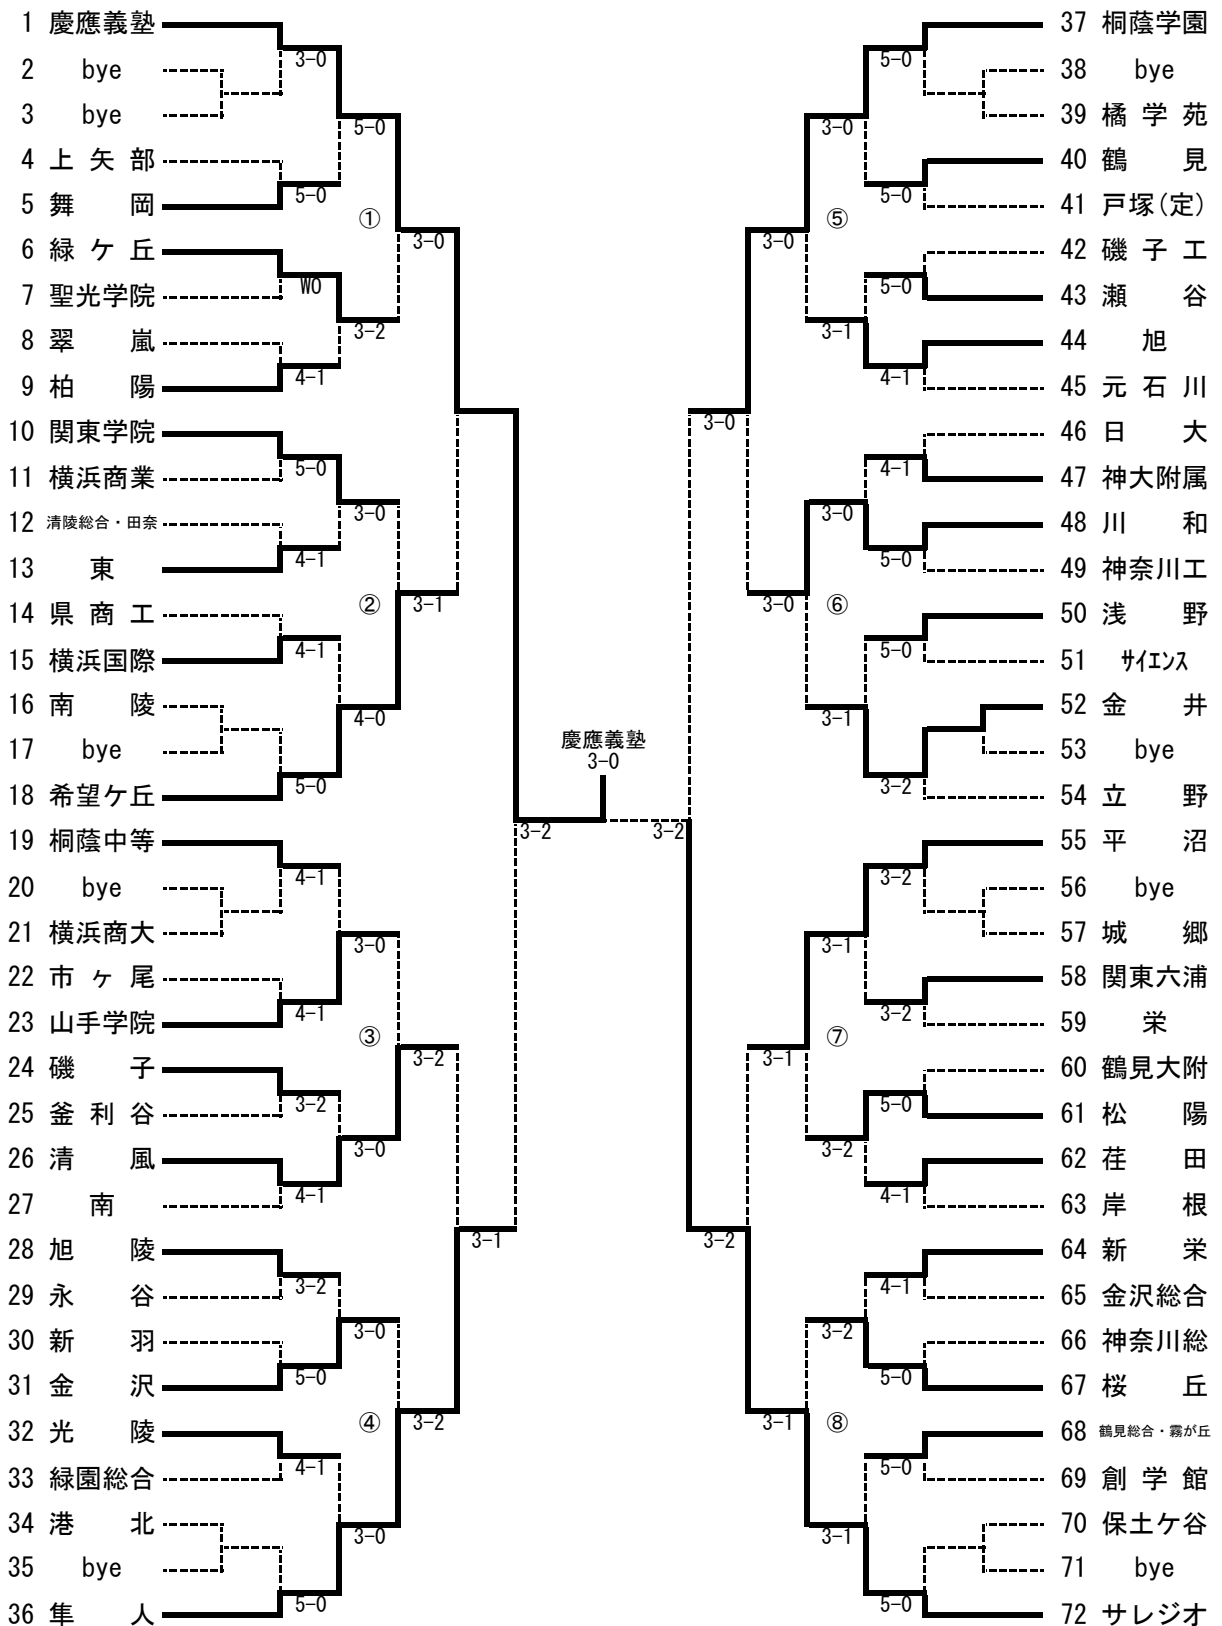

第31回横浜地区高等学校テニストーナメント大会（男子）

1R 2R 3R 4R QF SF F SF QF 4R 3R 2R 1R

第31回横浜地区高等学校テニストーナメント大会（女子）