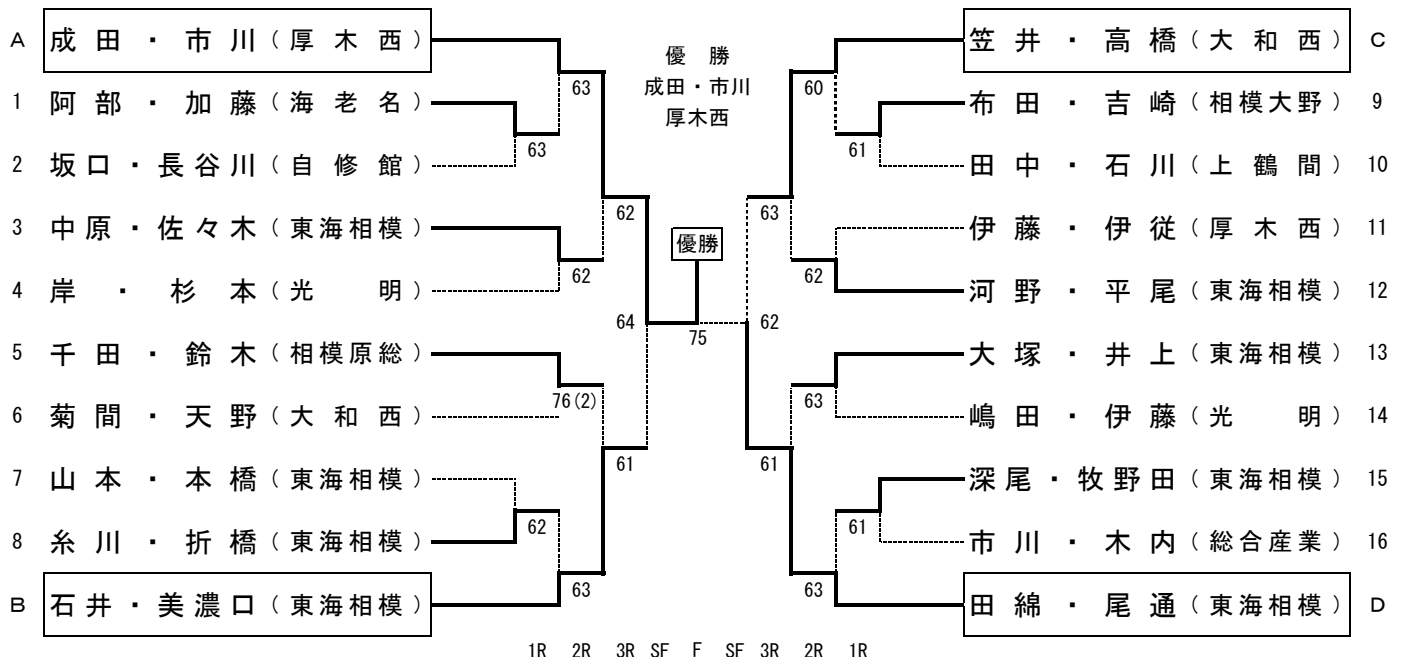

平成22年度 北相地区高体連 冬季テニス大会

2011/1/8~15

《男子団体の部》

《男子ダブルスの部》

本戦

(注)平成22年度冬季大会から学年別ではなく、学年混合のダブルストーナメントになりました。

平成22年度 北相地区高体連 冬季テニス大会

2011/1/8~15

《女子団体の部》

《女子ダブルスの部》

本戦

(注)平成22年度冬季大会から学年別ではなく、学年混合のダブルストーナメントになりました。