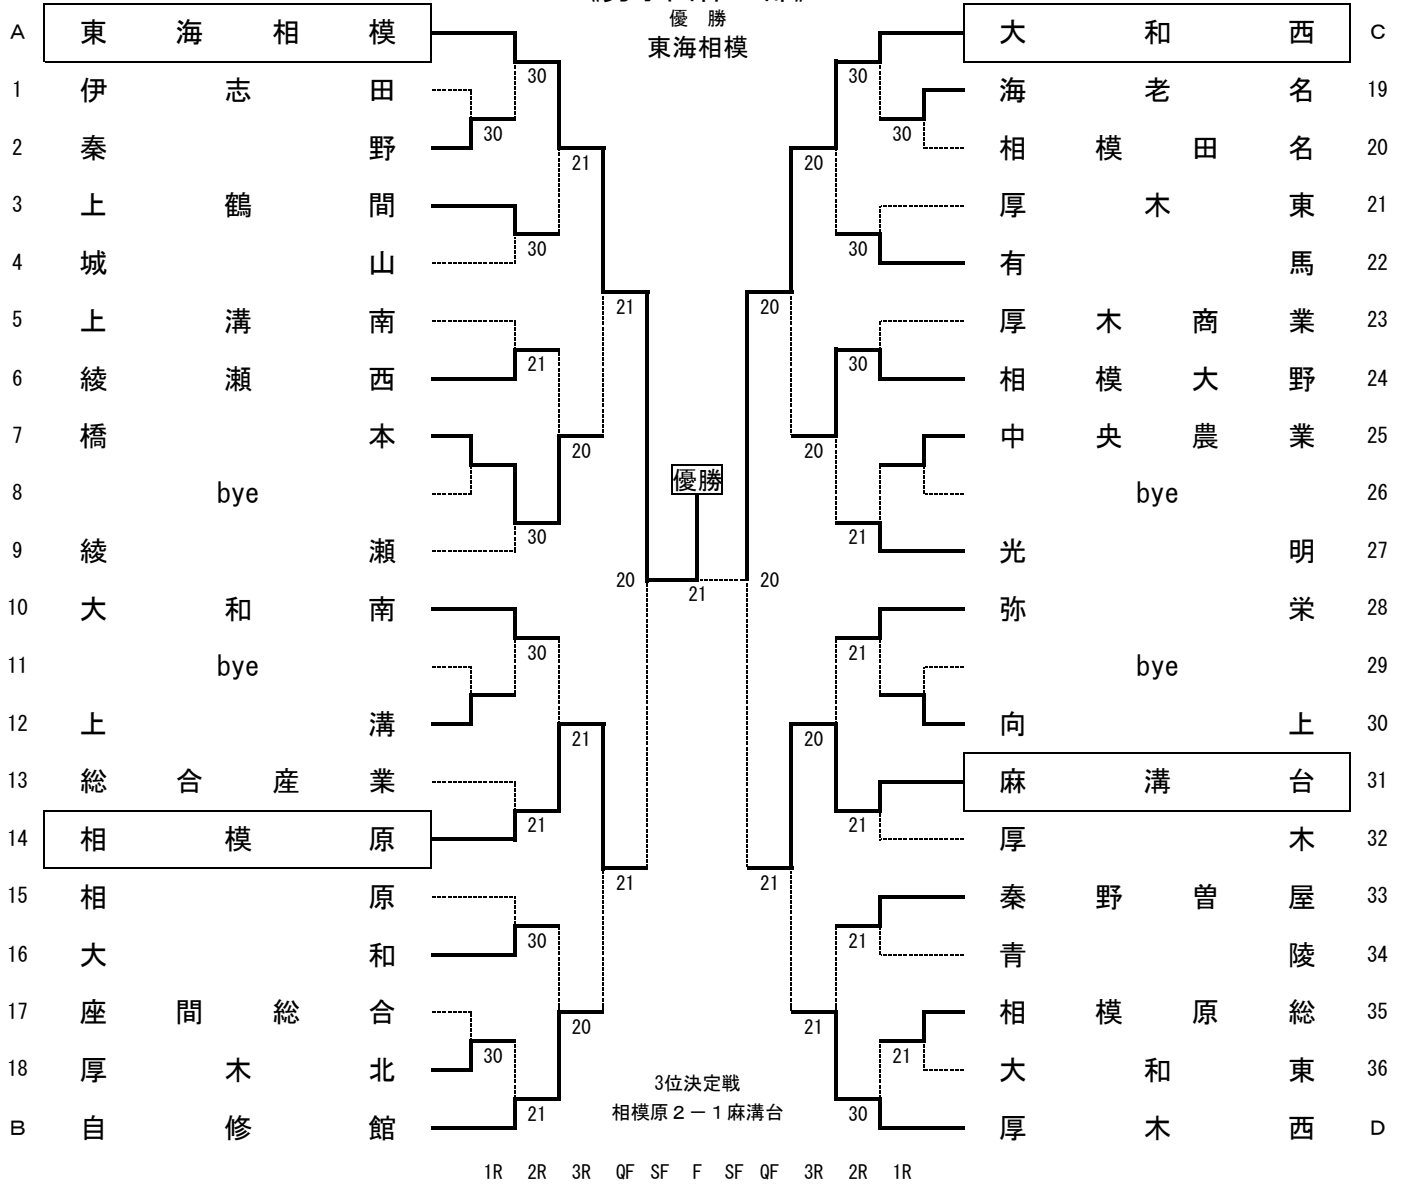

平成22年度 北相地区高体連 冬季テニス大会

2011/1/8~15

《男子団体の部》

《男子ダブルスの部》

本戦

(注)平成22年度冬季大会から学年別ではなく、学年混合のダブルストーナメントになりました。

平成22年度 北相地区高体連 冬季テニス大会

2011/1/8~15

《女子団体の部》

《女子ダブルスの部》

本戦

(注)平成22年度冬季大会から学年別ではなく、学年混合のダブルストーナメントになりました。