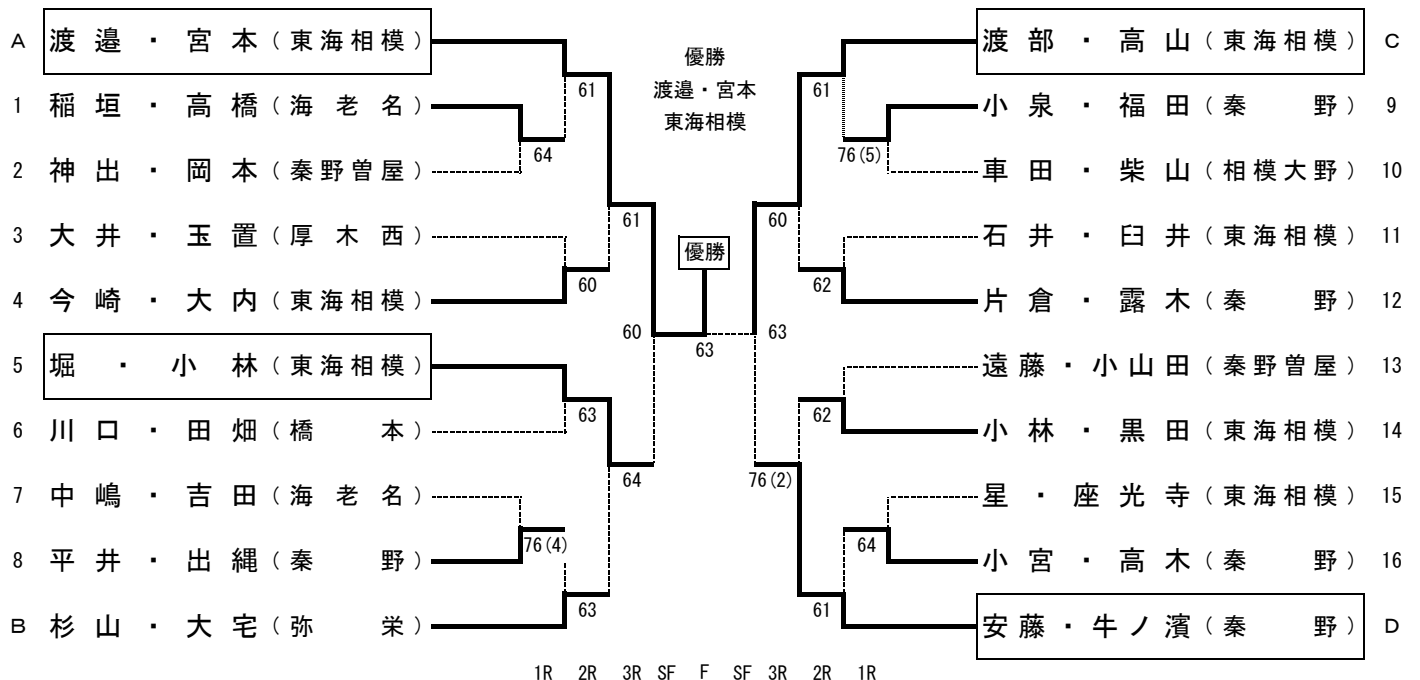

平成22年度 北相地区高体連 冬季テニス大会

2011/1/8~15

《男子団体の部》

《男子ダブルスの部》

本戦

(注)平成22年度冬季大会から学年別ではなく、学年混合のダブルストーナメントになりました。

平成22年度 北相地区高体連 冬季テニス大会

2011/1/8~15

《女子団体の部》

《女子ダブルスの部》

本戦

(注)平成22年度冬季大会から学年別ではなく、学年混合のダブルストーナメントになりました。