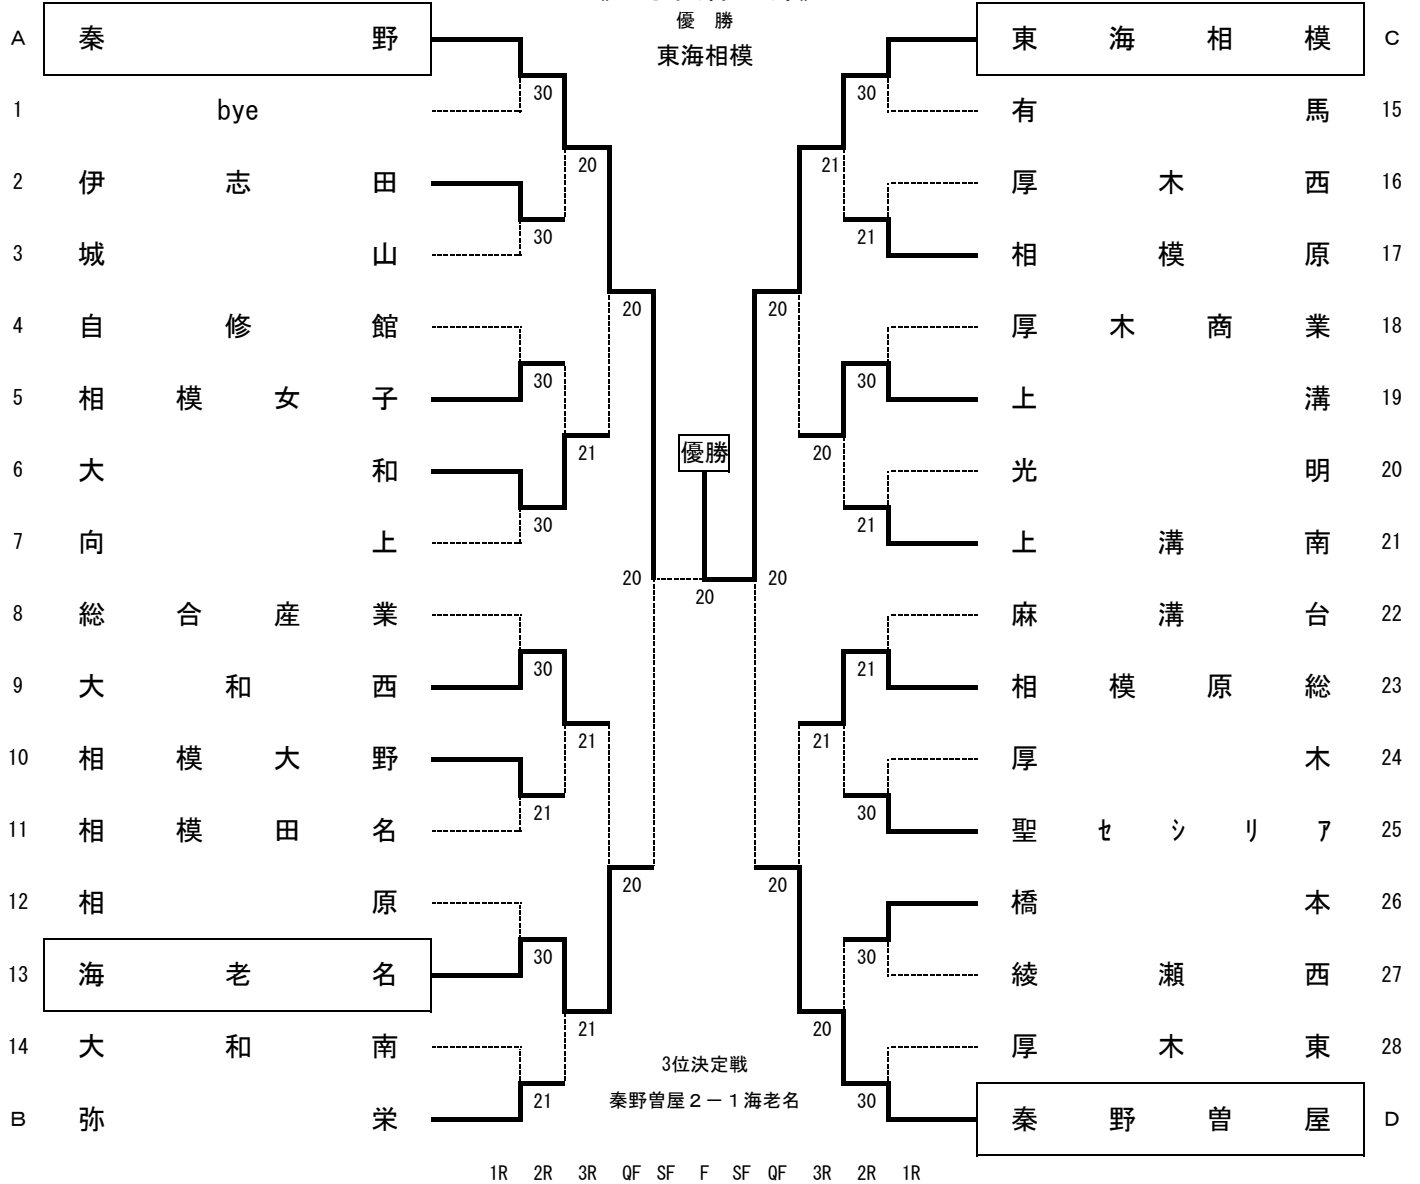

平成22年度 北相地区高体連 冬季テニス大会

2011/1/8~15

《男子団体の部》

《男子ダブルスの部》

本戦

(注)平成22年度冬季大会から学年別ではなく、学年混合のダブルストーナメントになりました。

平成22年度 北相地区高体連 冬季テニス大会

2011/1/8~15

《女子団体の部》

《女子ダブルスの部》

本戦

(注)平成22年度冬季大会から学年別ではなく、学年混合のダブルストーナメントになりました。