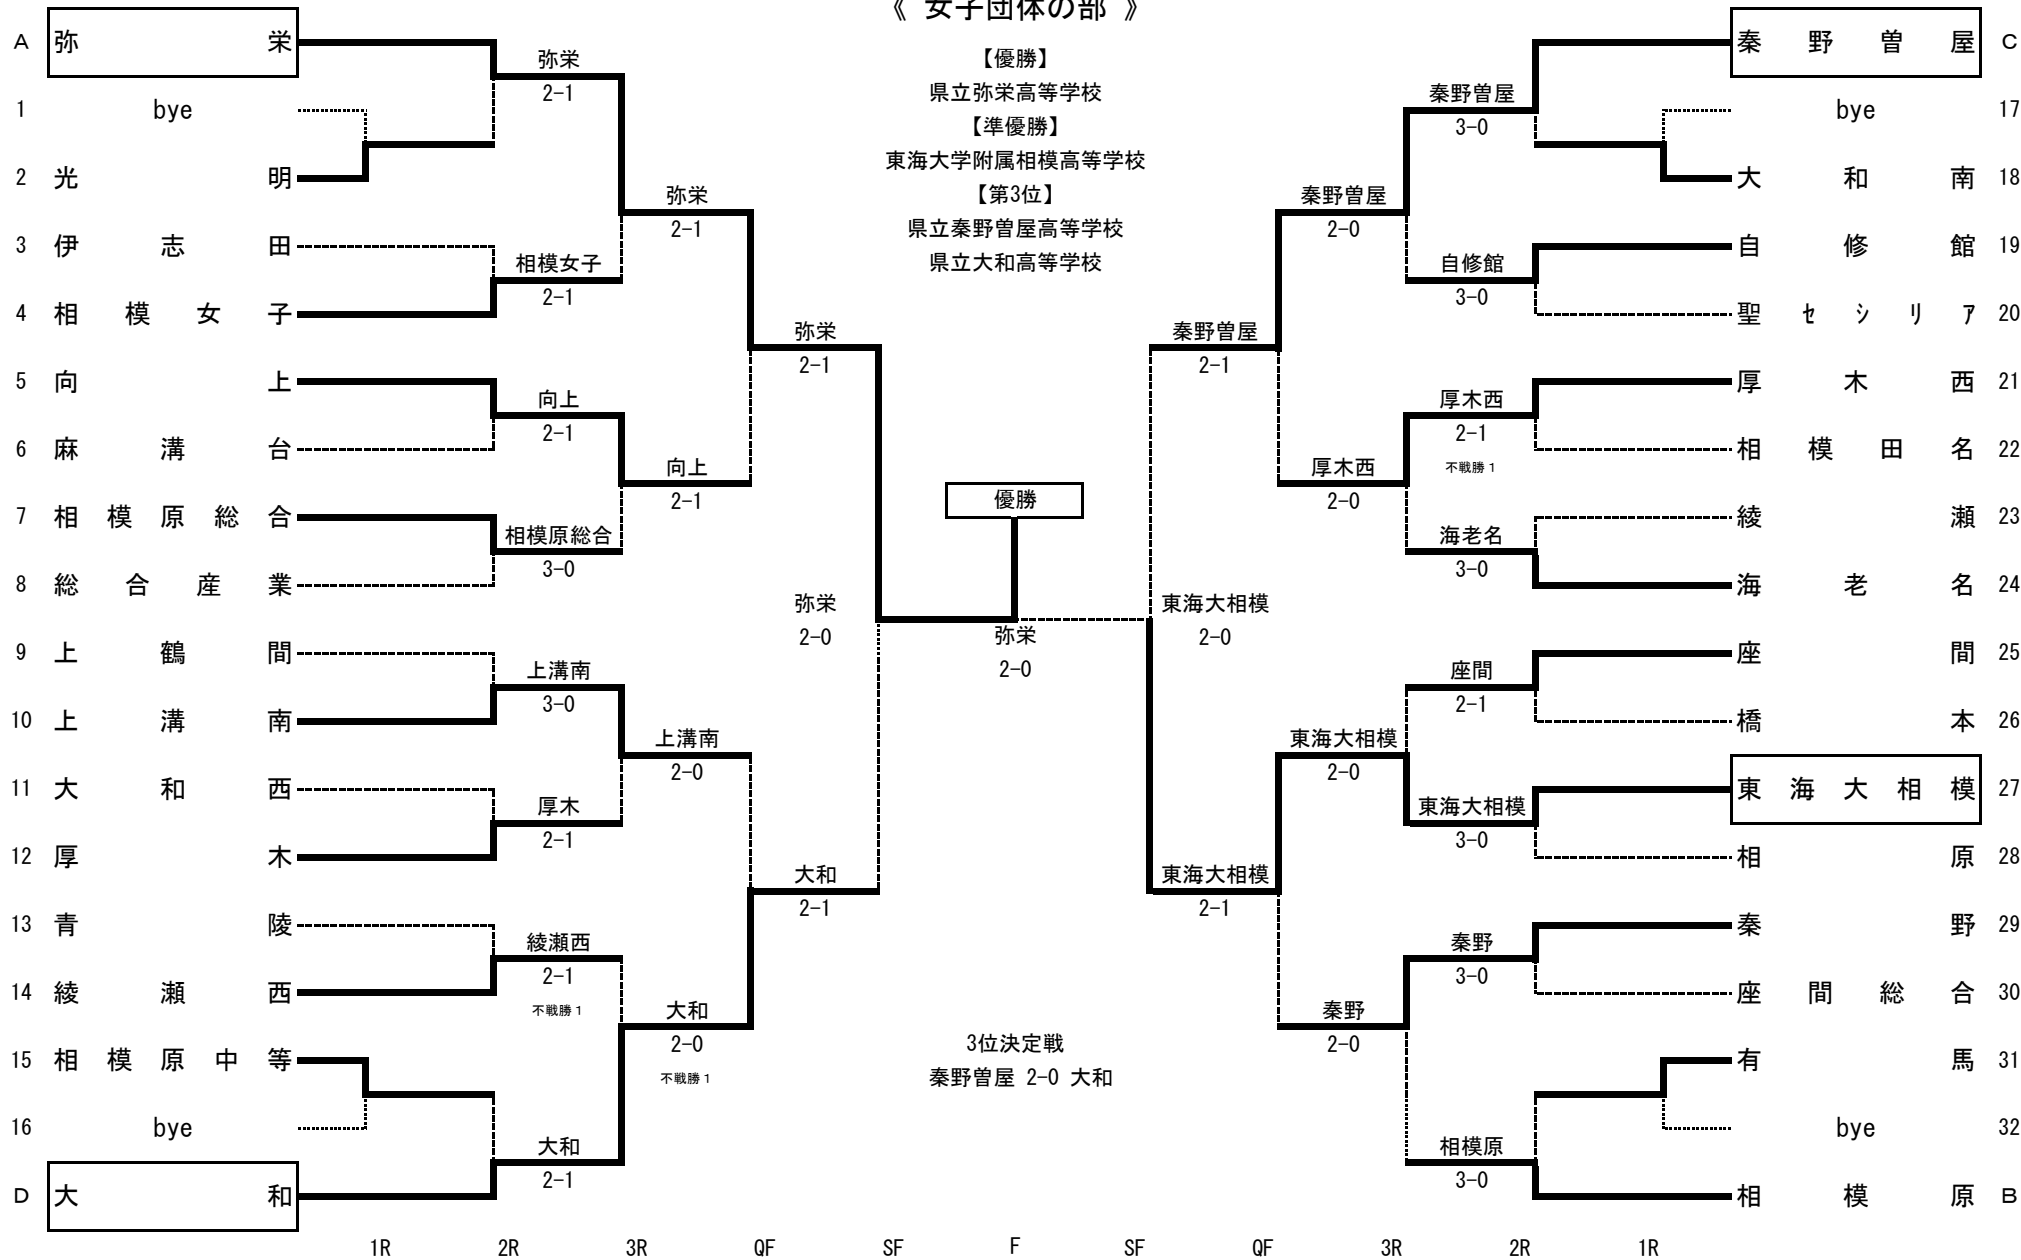

平成27年度 北相地区高等学校体育連盟 冬季テニス大会

《 女子団体の部 》

秦野曾屋 C

bye 17

大和南 18

自修館 19

聖セシリア 20

厚木西 21

相模田名 22

綾瀬 23

海老名 24

座間 25

橋本 26

東海大相模 27

相原 28

秦野 29