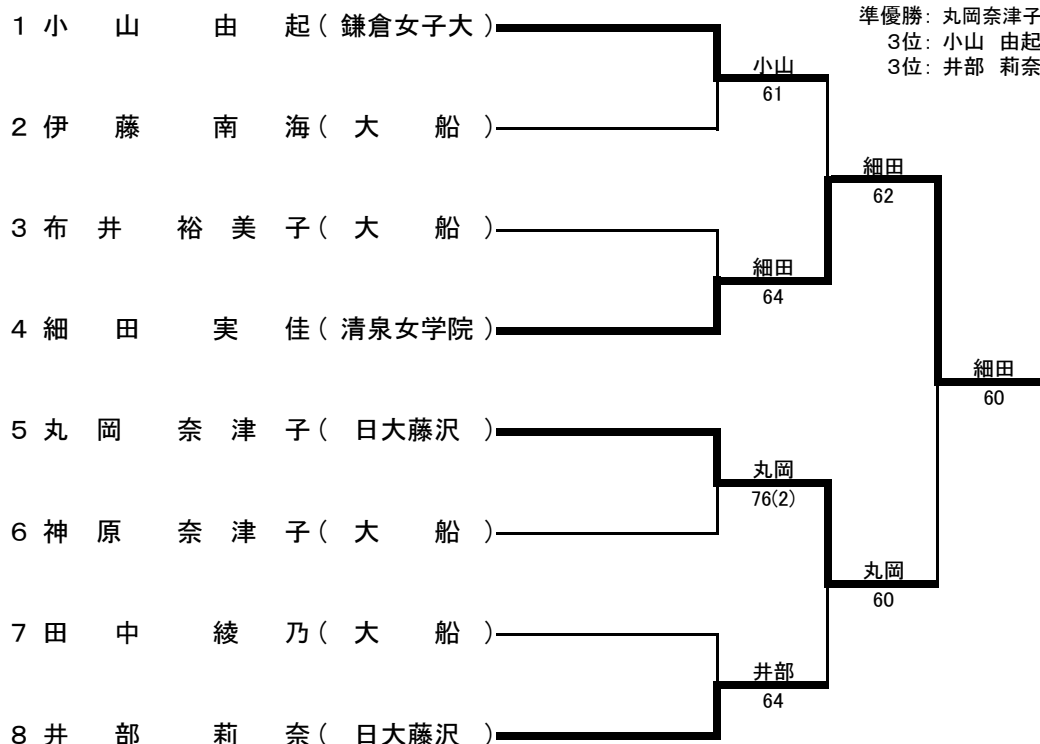

2年シングルス
氏名

会場：(1R～決勝:12月23日 県立大船高校)

優勝：細田 実佳 (清泉女学院)
準優勝：丸岡 奈津子 (日大藤沢)
3位：小山 由起 (鎌倉女子大)
3位：井部 莉奈 (日大藤沢)