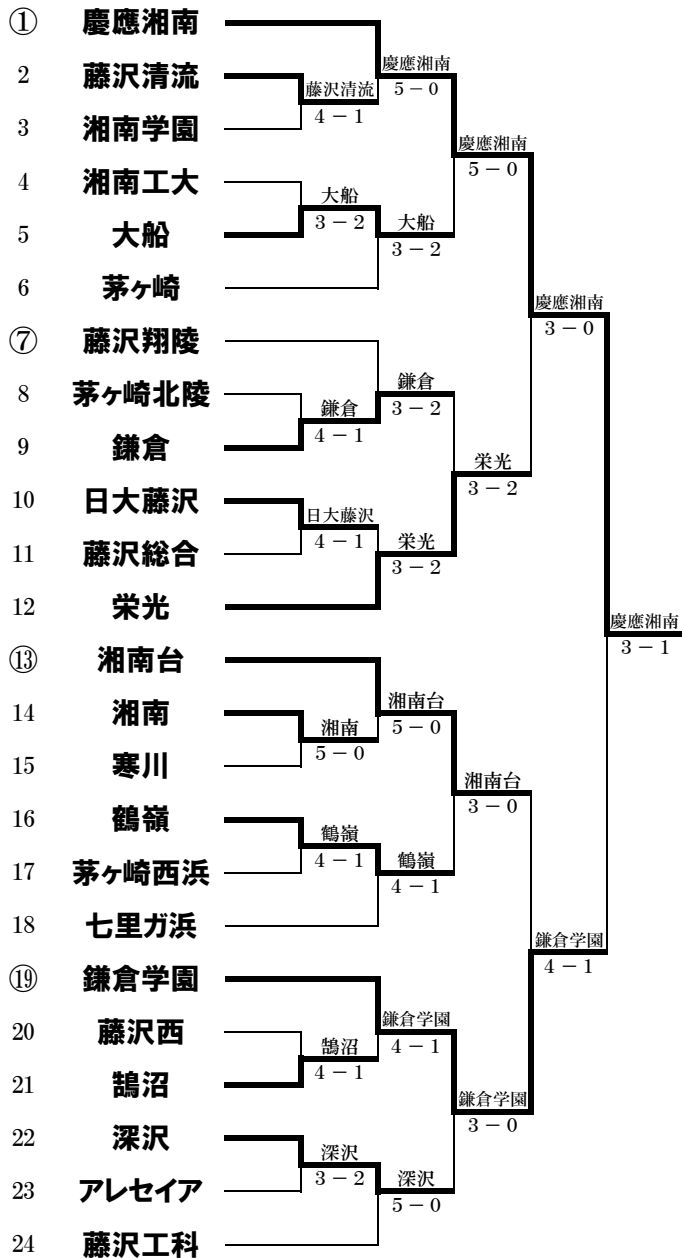

2012年度 冬期湘南地区大会 団体の部

男子

シード

- 1 慶應湘南
- 2 鎌倉学園
- 3 湘南台
- 3 藤沢翔陵

2012年度 冬期湘南地区大会 団体の部

女子

シード

- 1 慶應湘南
- 2 大船
- 3 深沢
- 3 聖園女学院