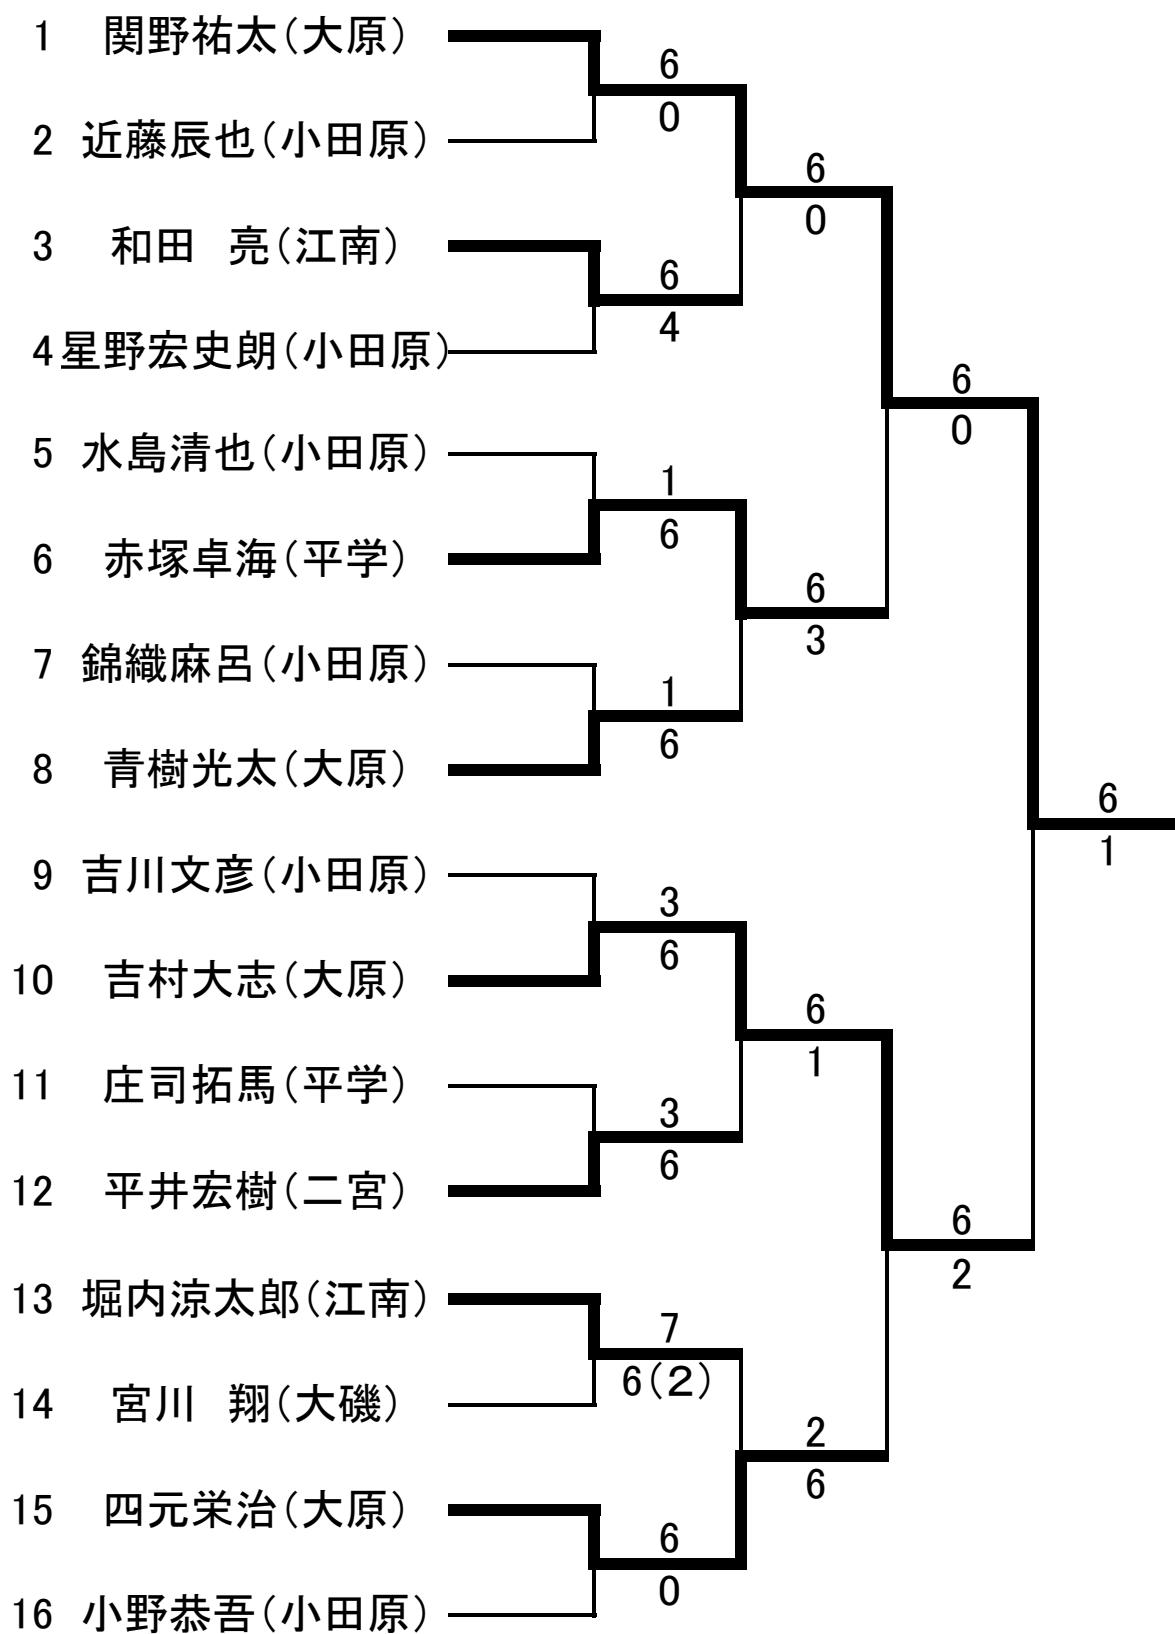

男子シングルス本戦

H20.7.29 西湘地区体育センター

女子シングルス本戦

H20.7.29 西湘地区体育センター