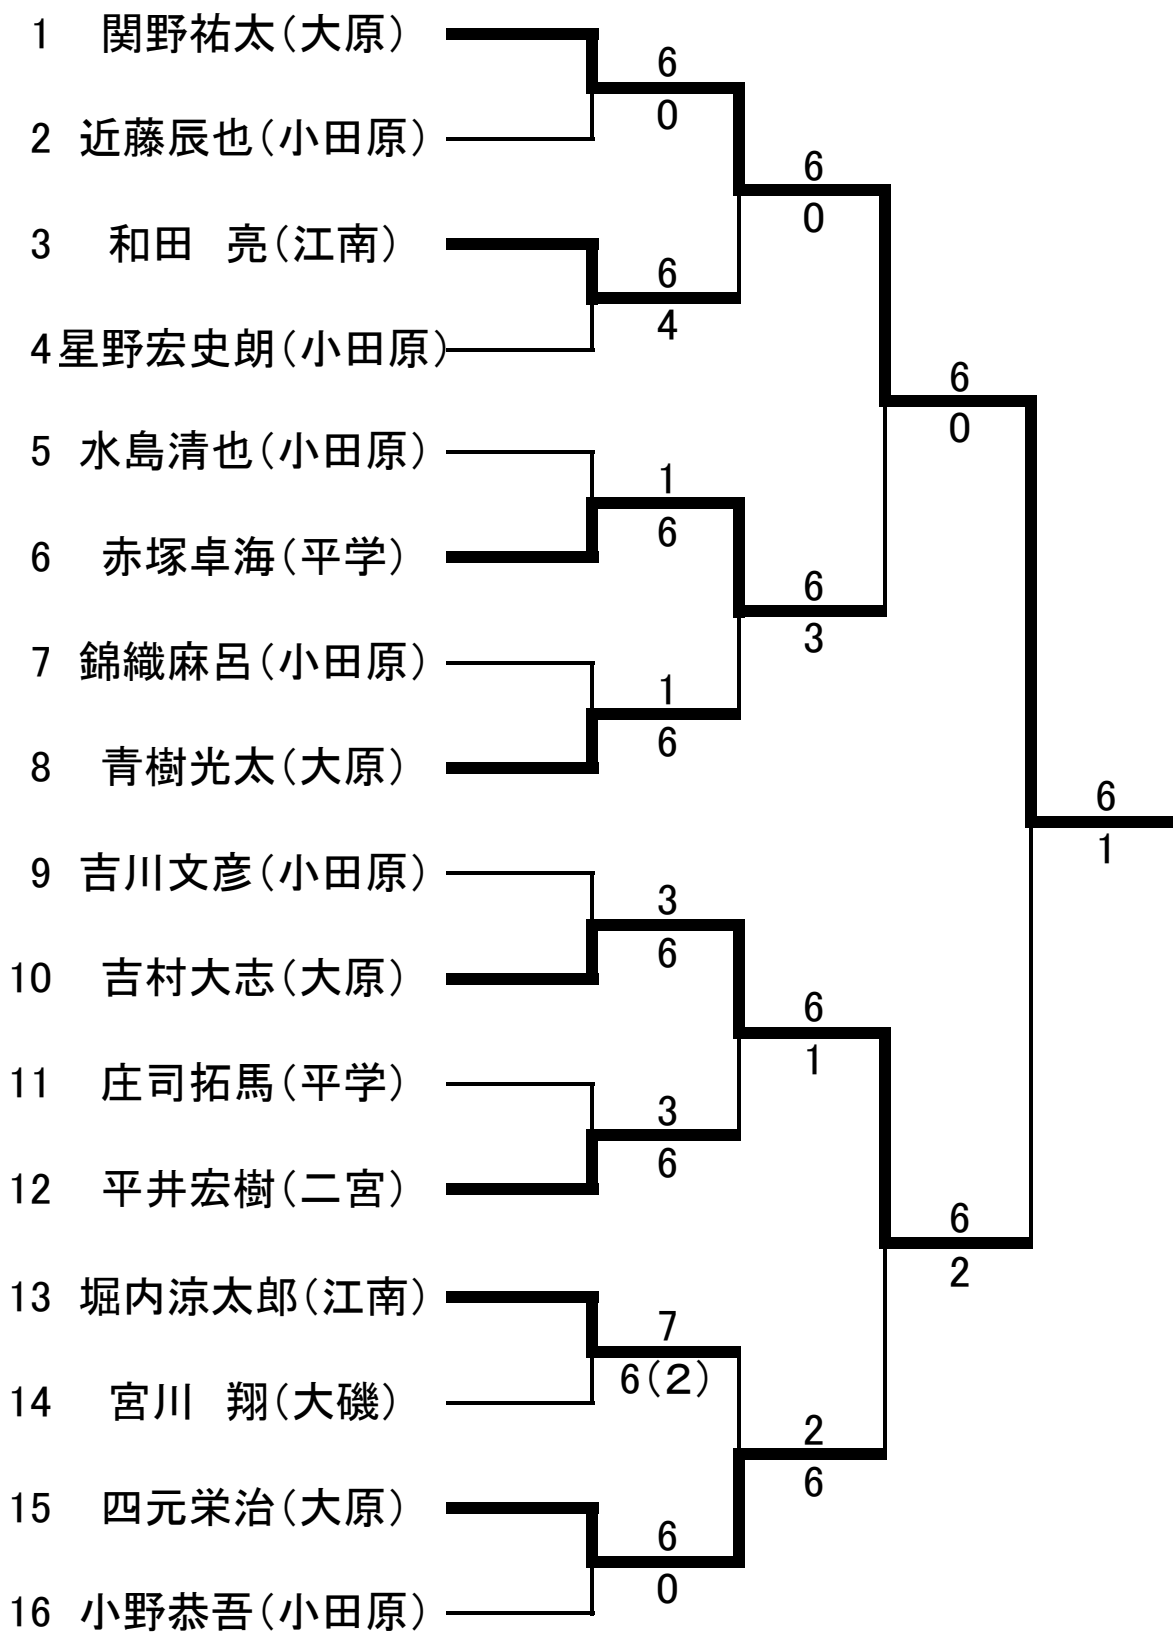

男子シングルス本戦

H20.7.29 西湘地区体育センター

女子シングルス本戦

H20.7.29 西湘地区体育センター