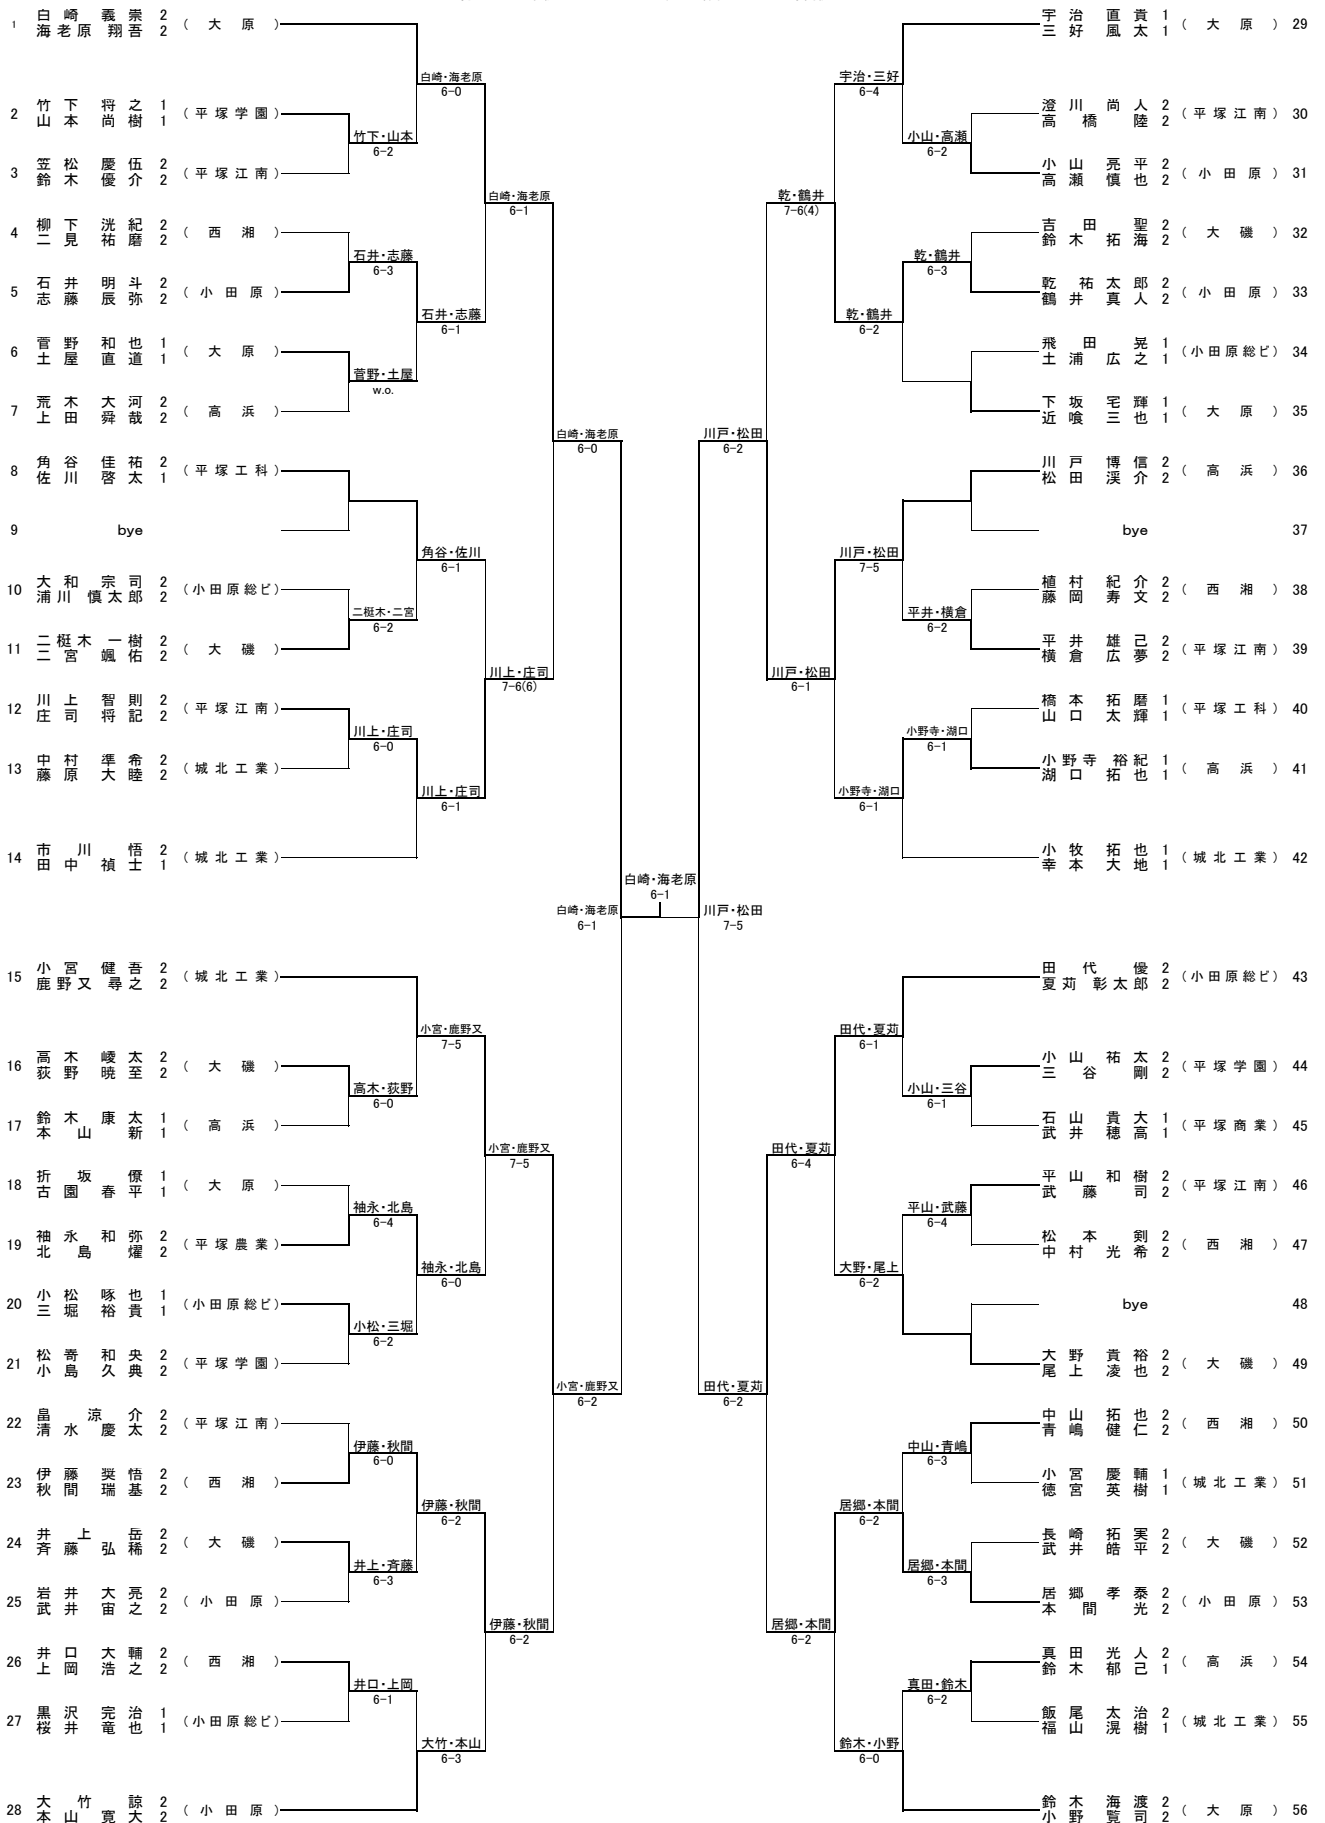

男子シングルス本戦 7/28 西湘地区体育センター

女子シングルス本戦 7/28 西湘地区体育センター

男子ダブルス本戦 7/25・28 西湘地区体育センター・大原高校コート

女子ダブルス本戦 7/26・28 大磯高校・大井高校・大原高校コート