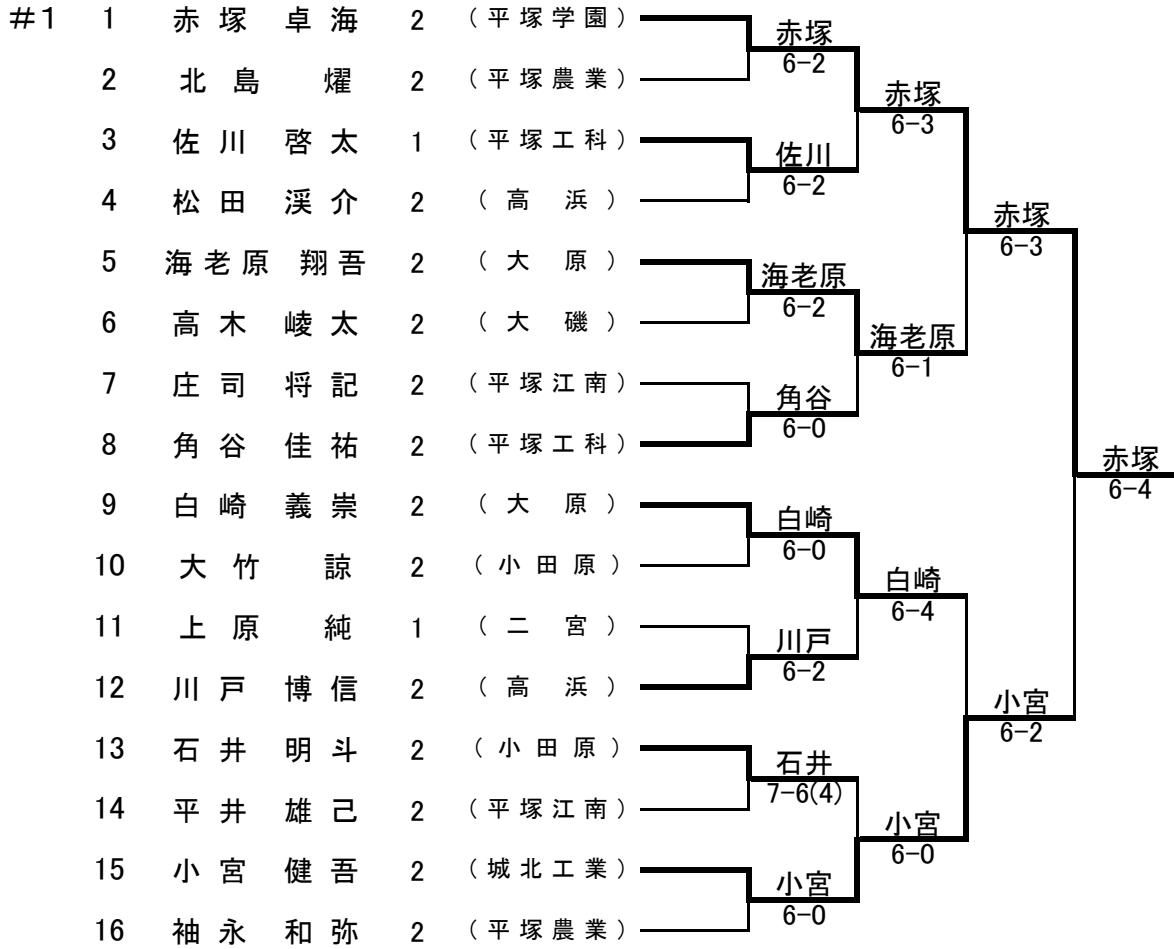

男子シングルス本戦 7/28 西湘地区体育センター

女子シングルス本戦 7/28 西湘地区体育センター

男子ダブルス本戦 7/25・28 西湘地区体育センター・大原高校コート

女子ダブルス本戦 7/26・28 大磯高校・大井高校・大原高校コート