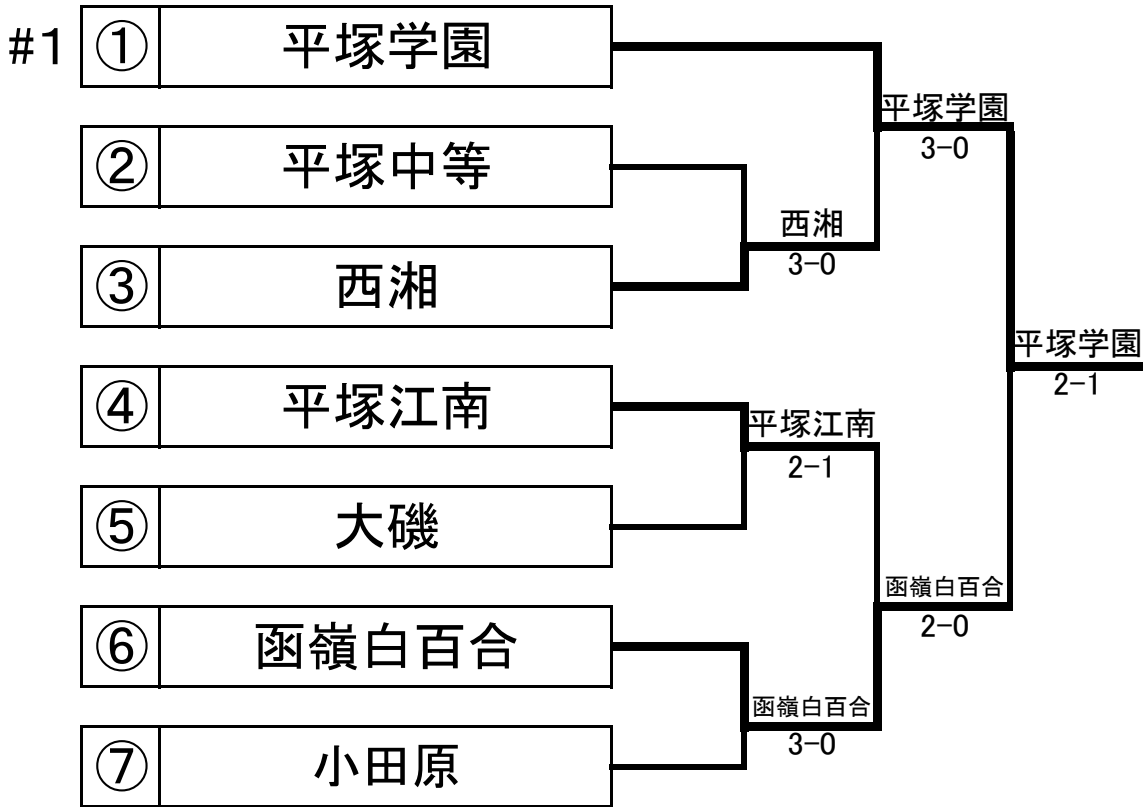

平成28年度 西相地区テニス大会団体戦対戦表(女子)

学校名

優勝 平塚学園高等学校
準優勝 函嶺白百合学園高等学校
第3位 西湘高等学校

3位決定戦