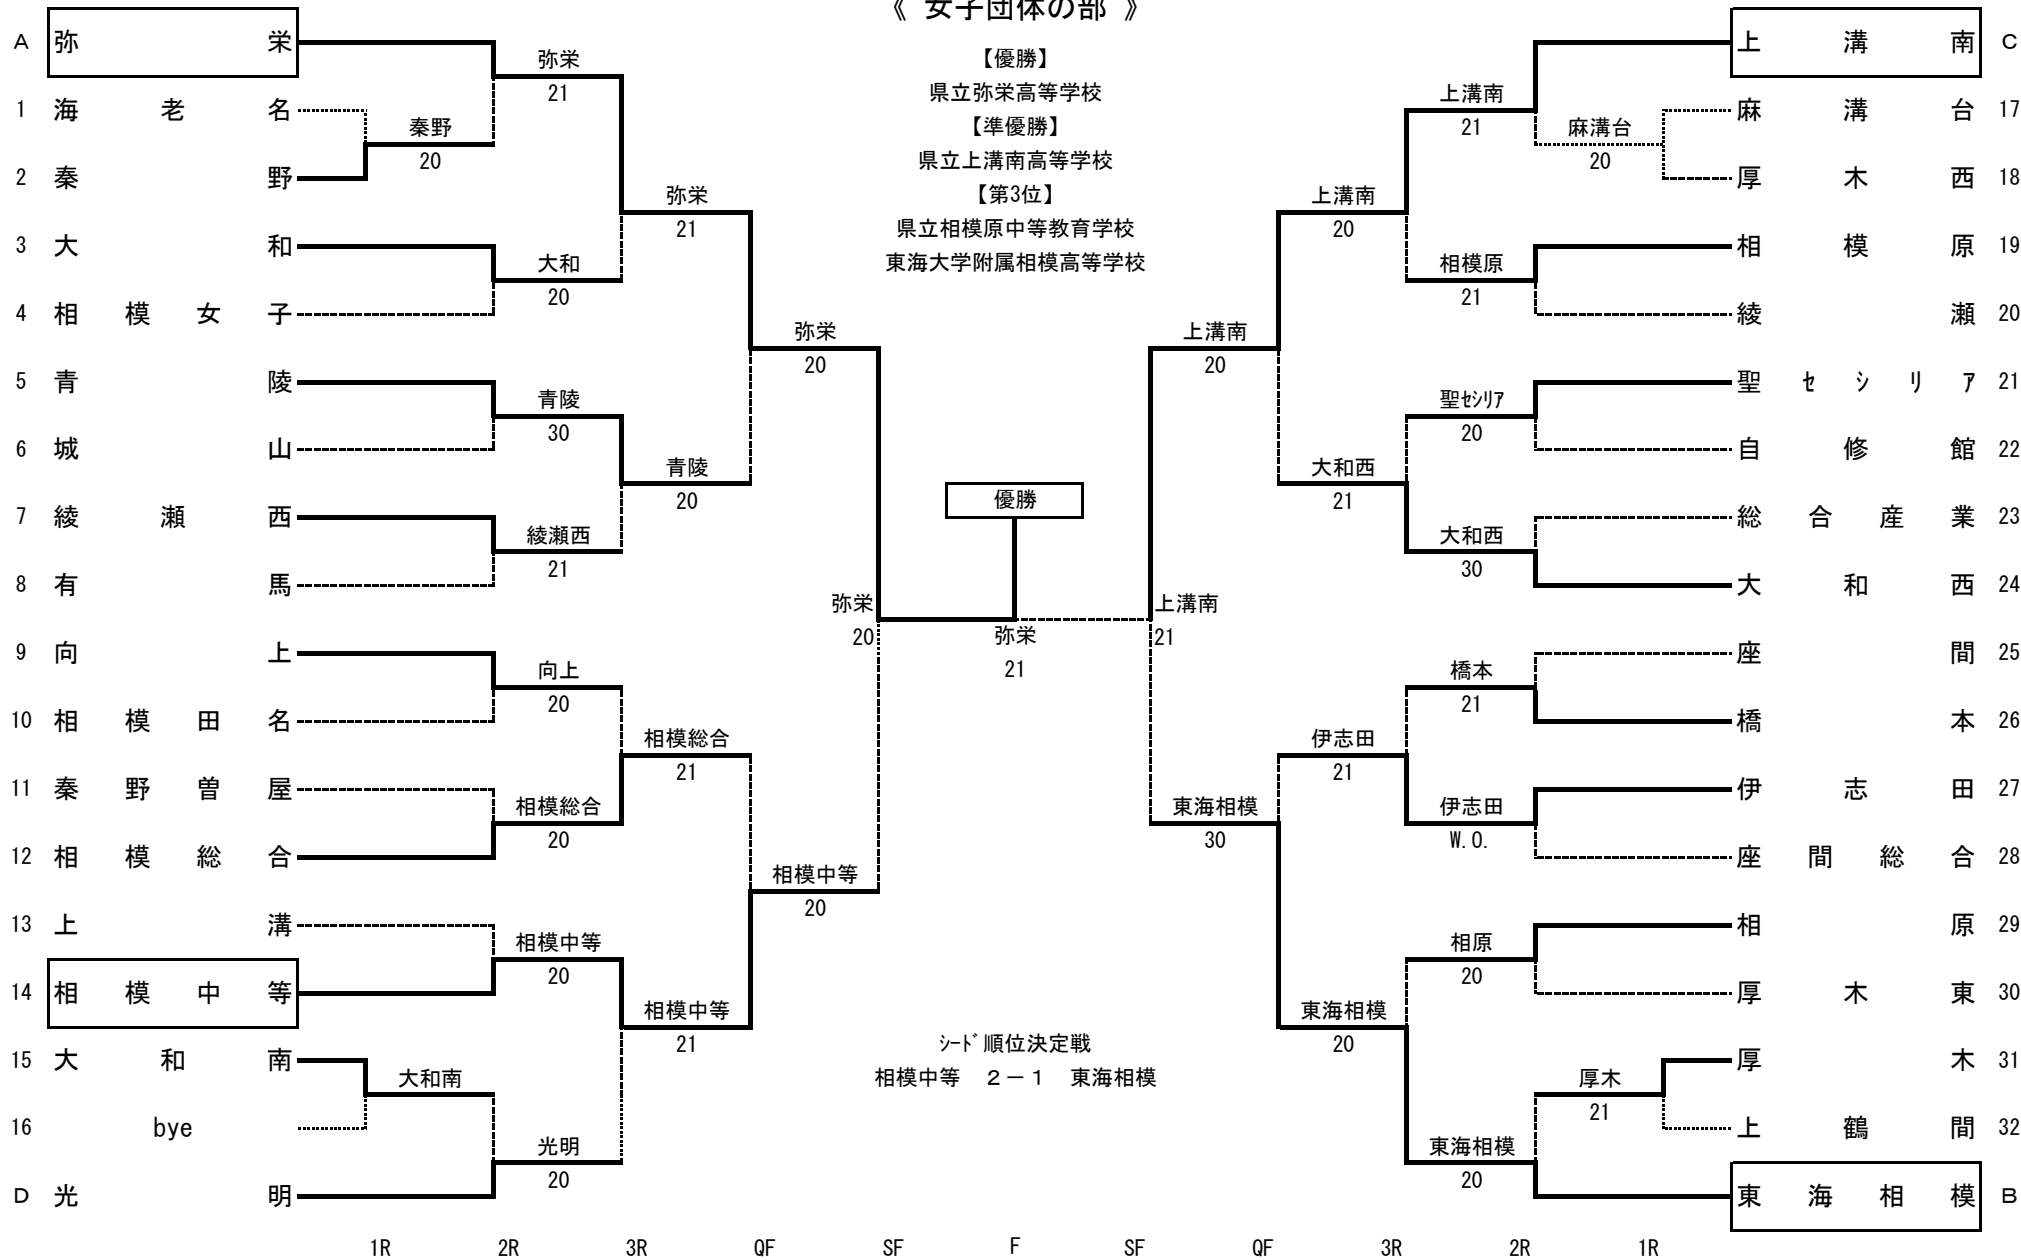

平成28年度 北相地区高等学校体育連盟 冬季テニス大会

《 女子団体の部 》

第1シード：弥栄 第2シード：東海相模 第3シード：上溝南 第4シード：光明