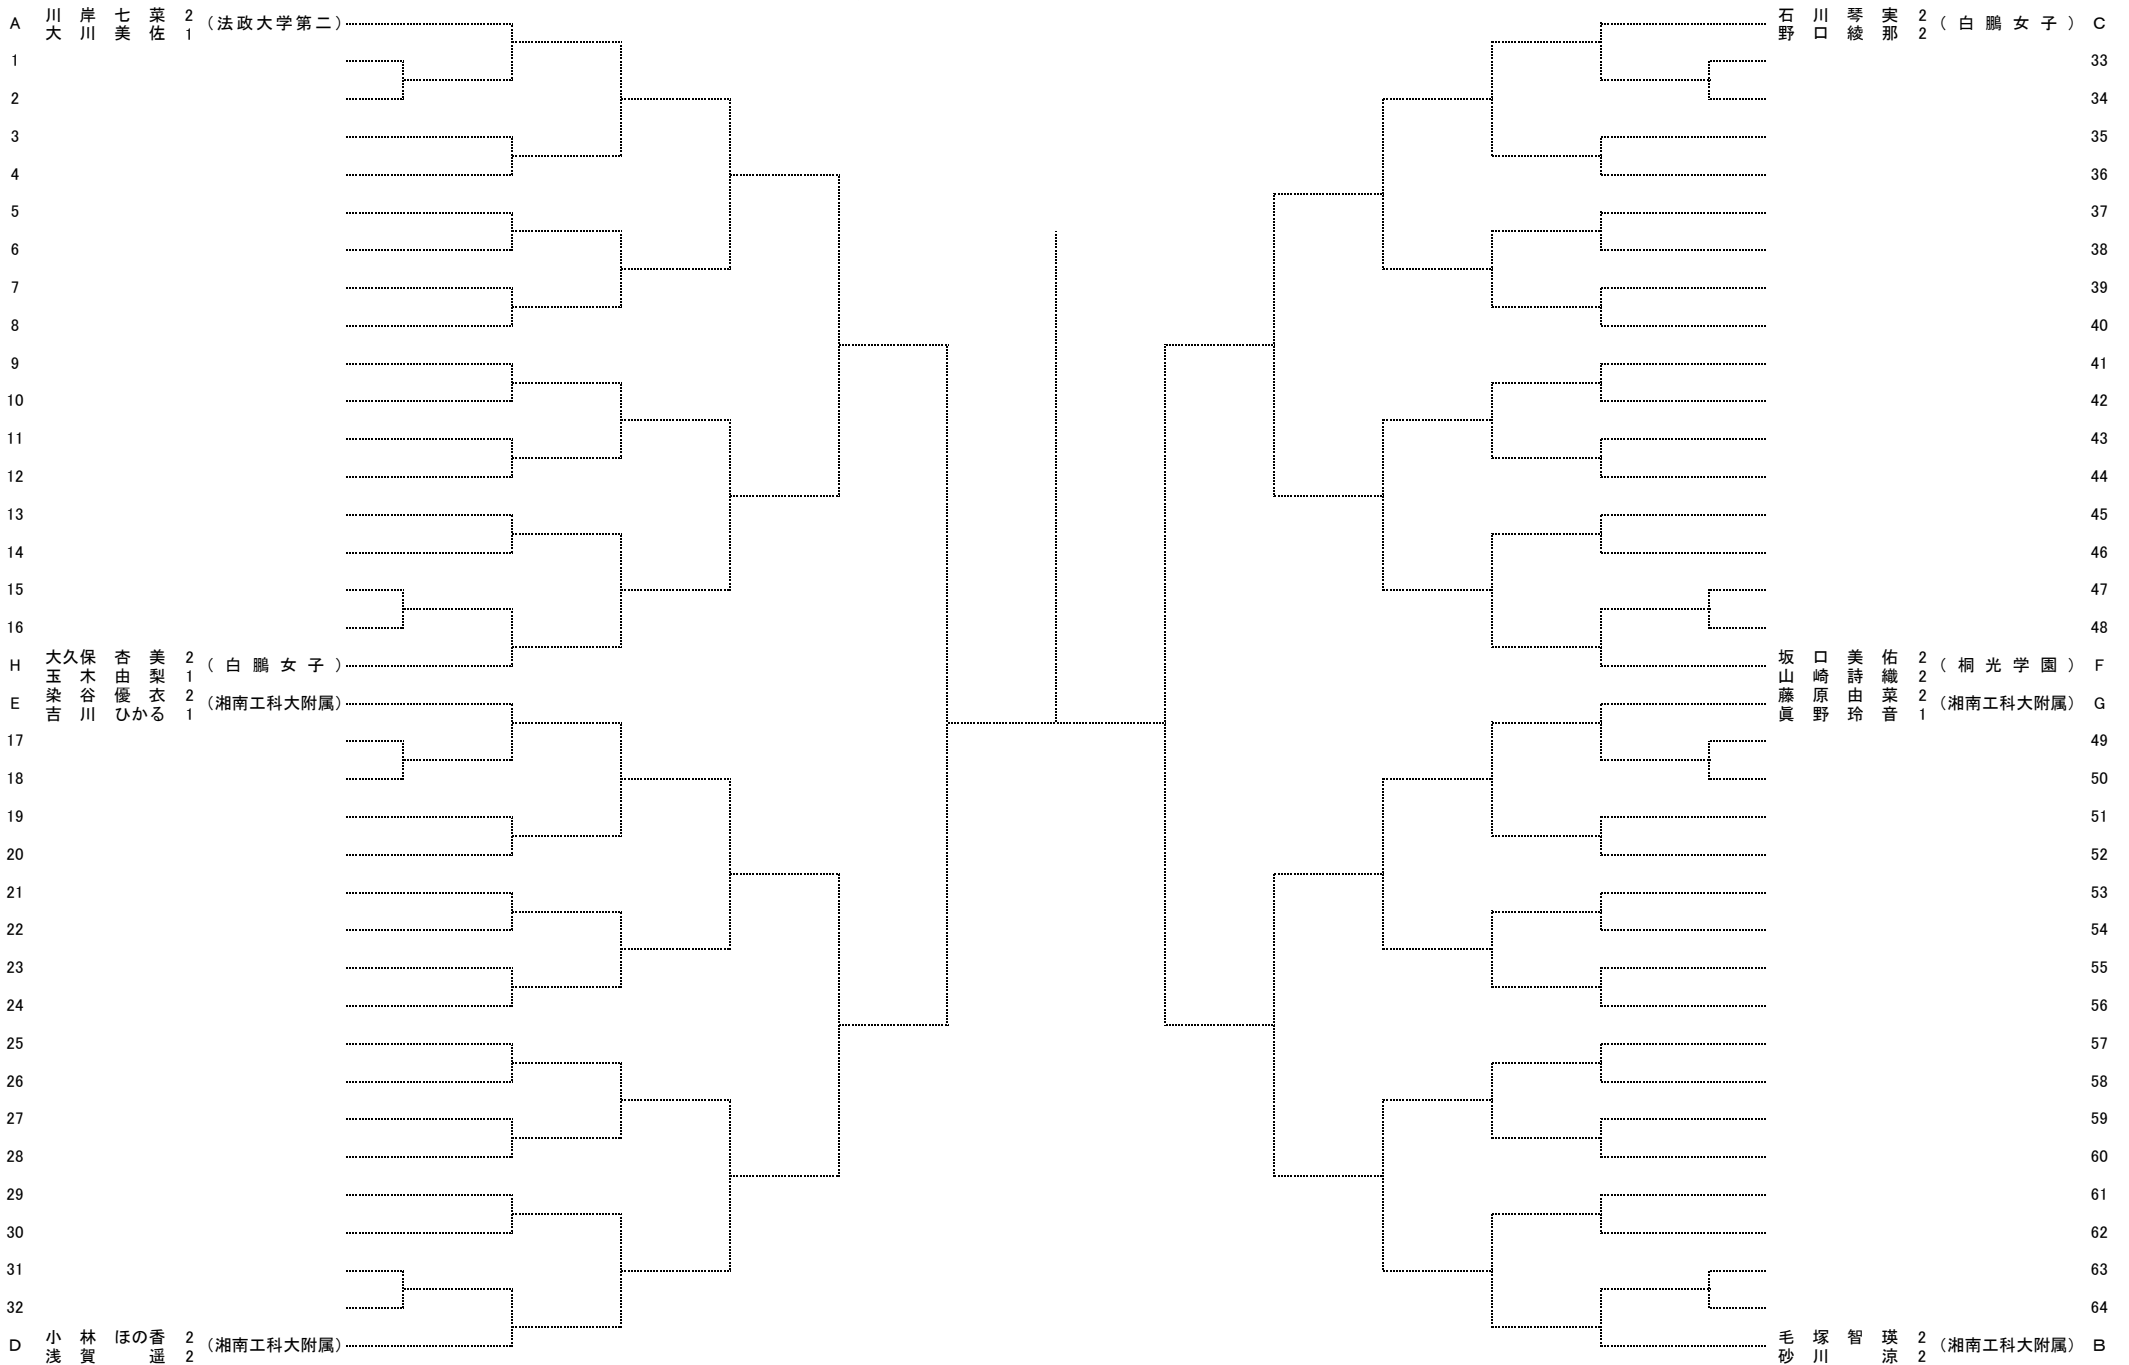

平成29(2017)年度 神奈川県高等学校新人テニス大会 女子ダブルス本戦

シード順

- 1 川岸七菜・大川美佐 2 毛塚智瑛・砂川涼 3 小林ほの香・浅賀遥 4 石川琴実・野口綾那  
 5 藤原由美・眞野玲音 6 染谷優衣・吉川ひかる 7 坂口美佑・山崎詩織 8 大久保杏美・木谷由梨