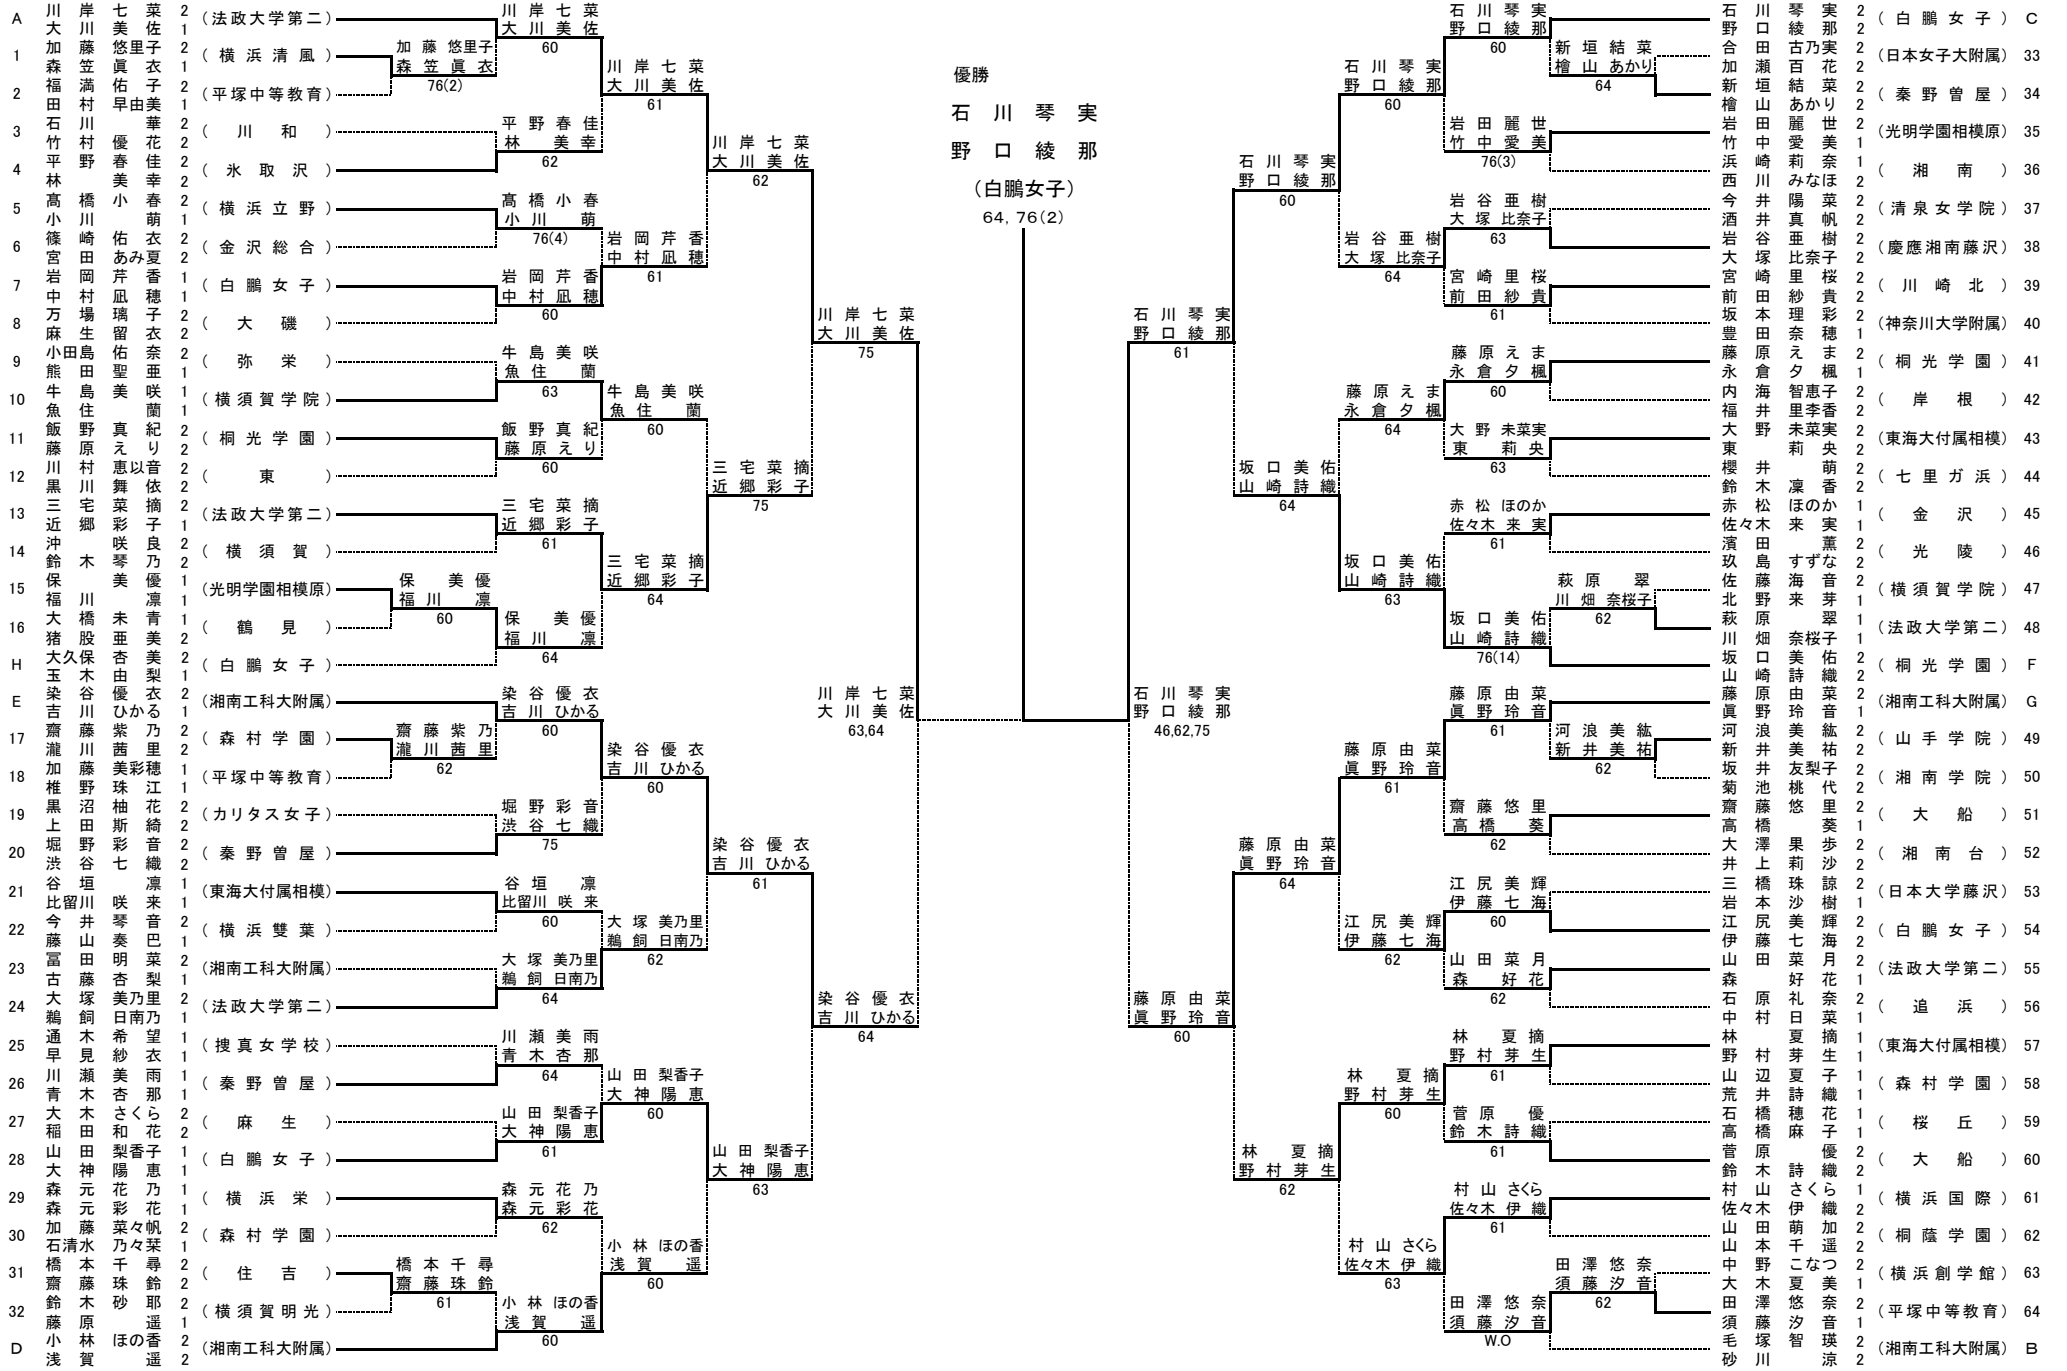

平成29(2017)年度 神奈川県高等学校新人テニス大会 女子ダブルス本戦

シード順

- 1 川岸七菜・大川美佐
- 2 毛塚智瑛・砂川涼
- 3 小林ほの香・浅賀遥
- 4 石川琴実・野口綾那
- 5 藤原由菜・眞野玲音
- 6 染谷優衣・吉川ひかる
- 7 坂口美佑・山崎詩織
- 8 大久保杏美・玉木由梨