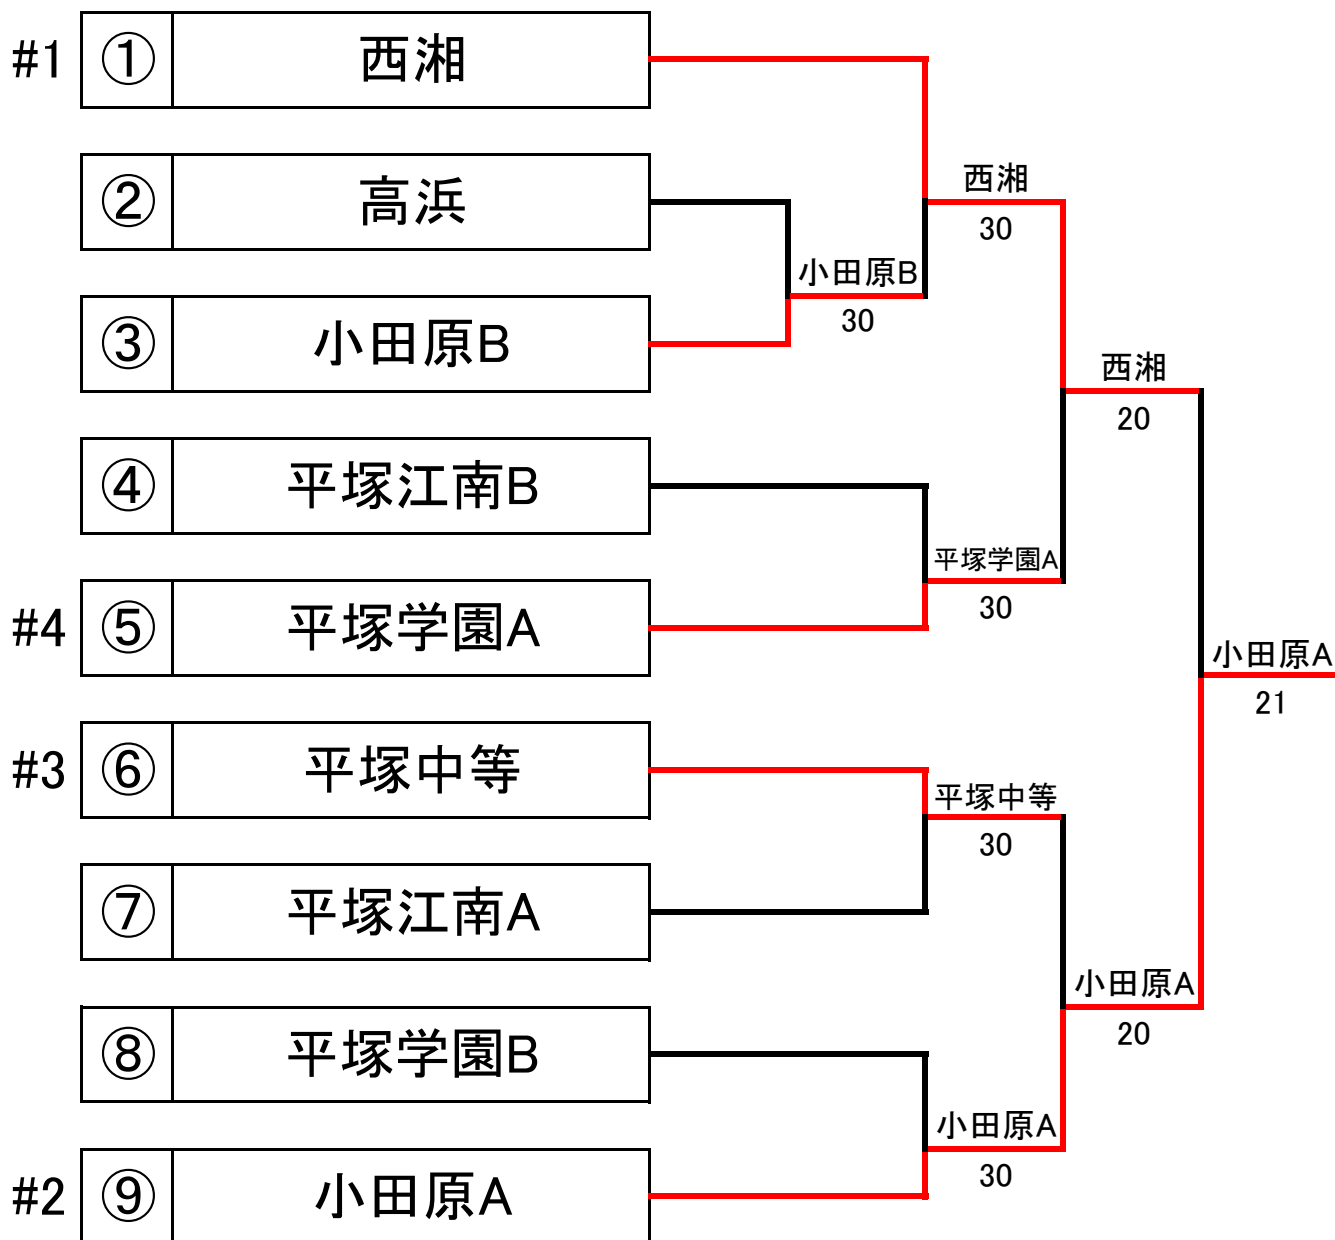

令和2年度 西相地区テニス大会団体戦対戦表(女子)

学校名

優勝 小田原高等学校A
 準優勝 西湘高等学校
 第3位 平塚学園高等学校A
 第3位 平塚中等教育学校