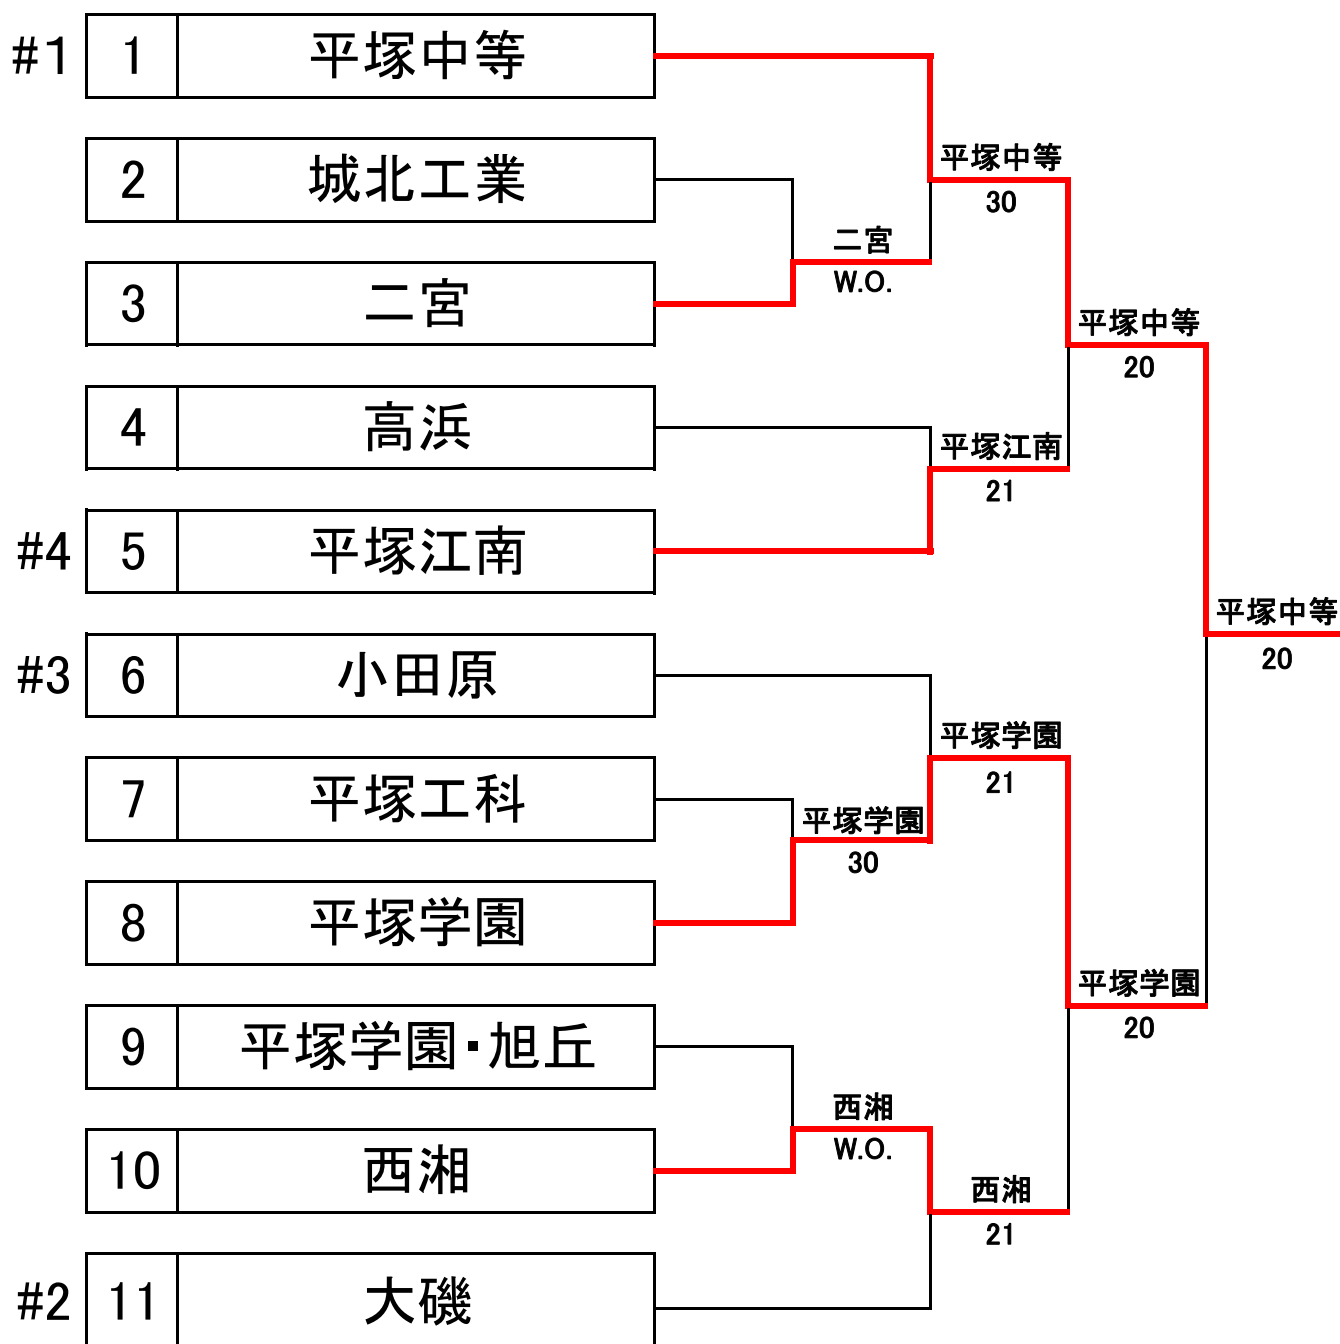

# 令和2年度 西相地区テニス大会団体戦対戦表(男子)

学校名

優勝 平塚中等教育学校  
 準優勝 平塚学園高等学校  
 第3位 平塚江南高等学校  
 第3位 西湘高等学校